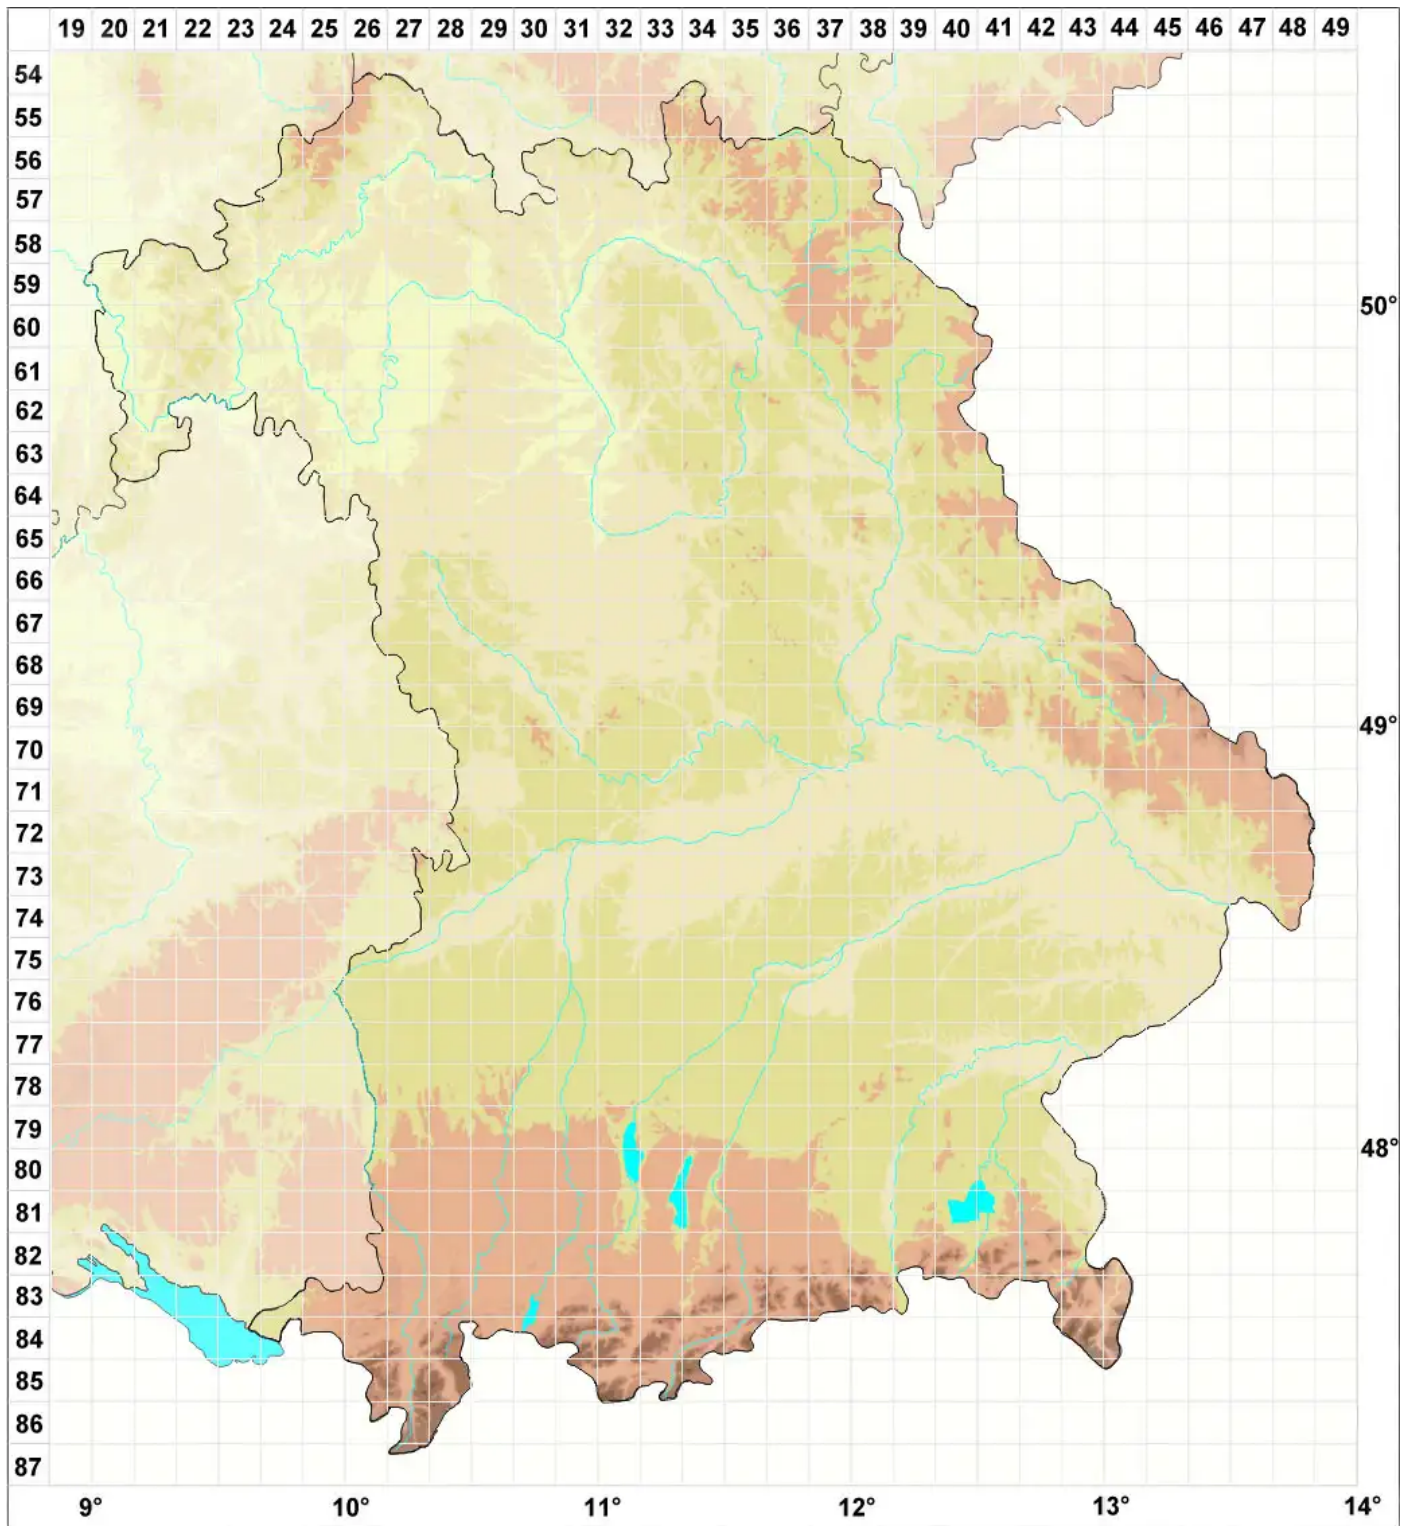

Calongeomyces gibelluloides (D. Hawksw. & Etayo) D. Hawksw.

Legende:

- Symbole:**
- Ausgefülltes Symbol:
Zeitraum von 1980 bis heute (Aktuelle Angabe)
 - Leeres Symbol:
Zeitraum vor 1980 (Altangabe)
 - Quadrat: Herbarbeleg