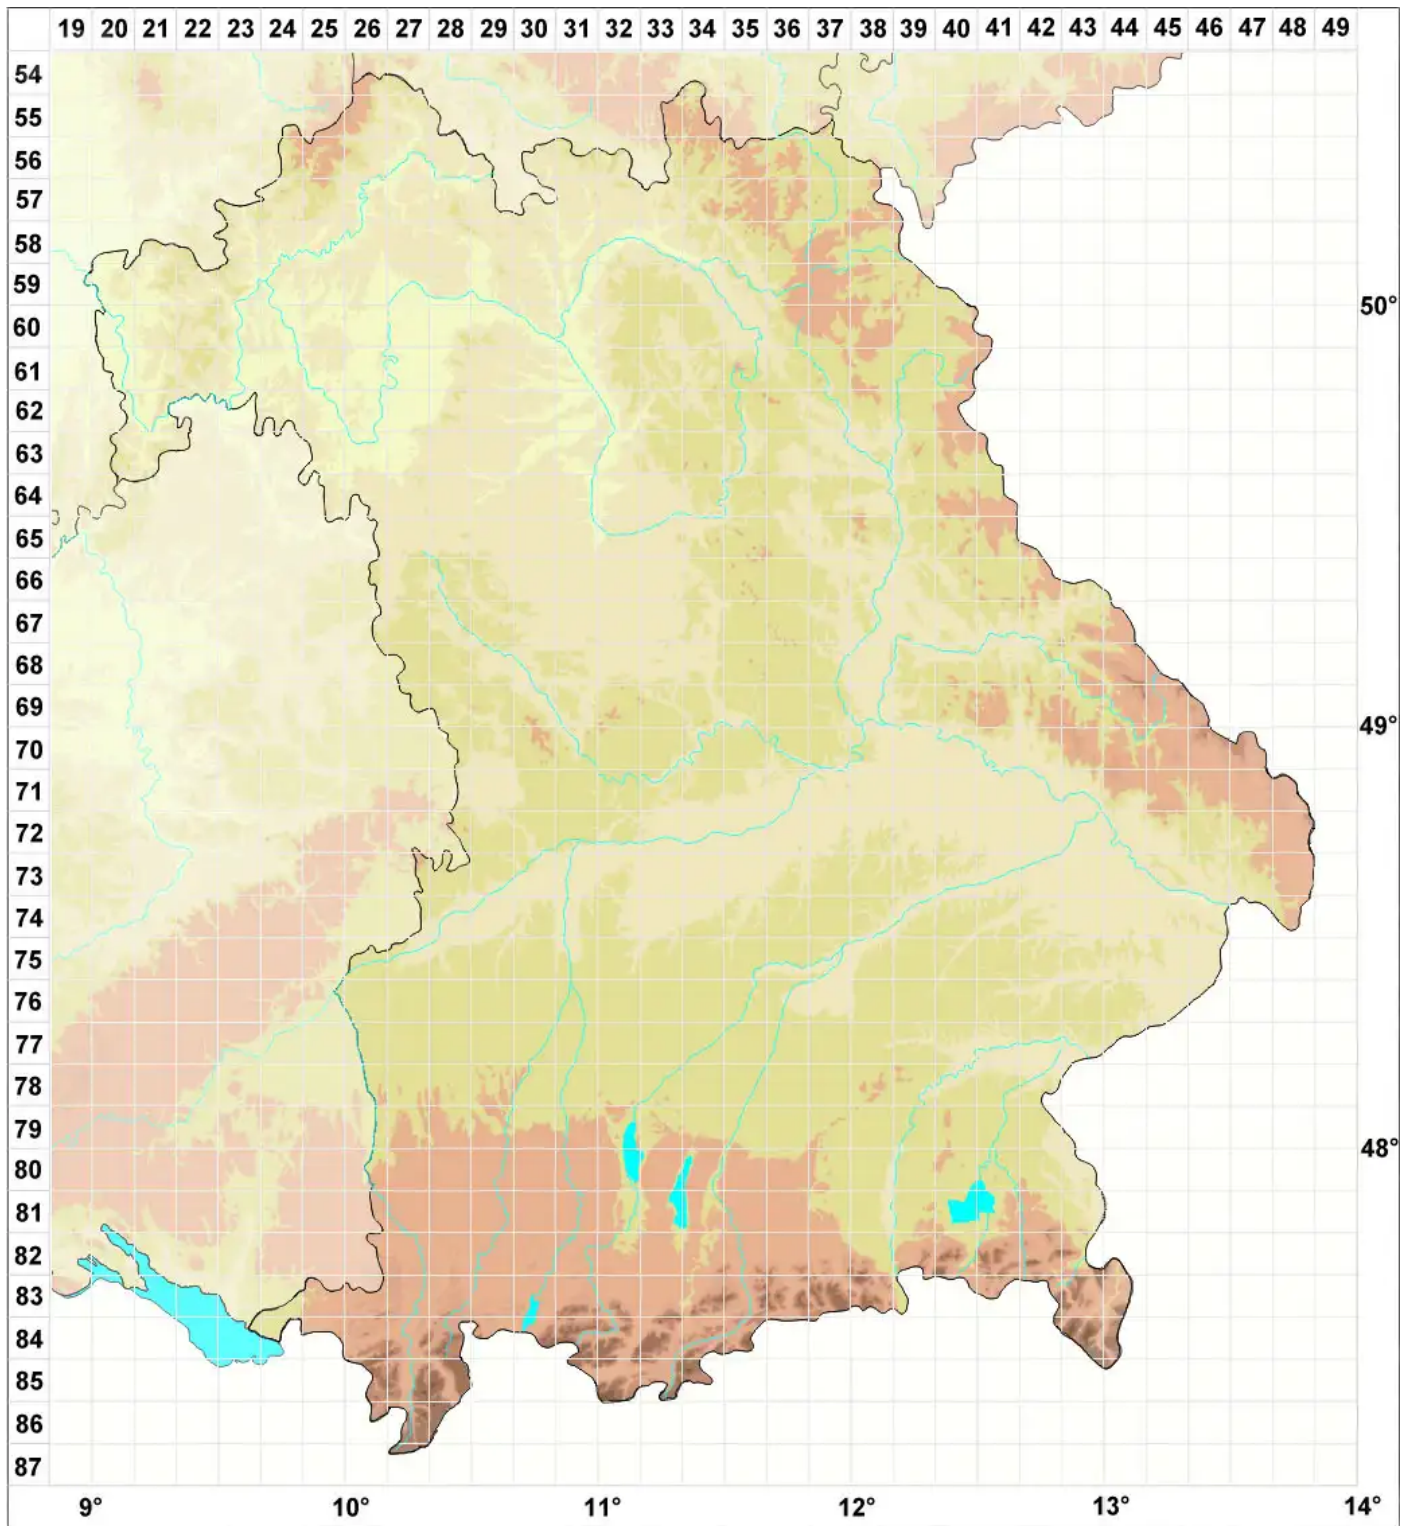

Calongeomyces gibelluloides (D. Hawksw. & Etayo) D. Hawksw

Legende:

- Symbole:**
- Ausgefülltes Symbol:
Zeitraum von 1980 bis heute (Aktuelle Angabe)
 - Leeres Symbol:
Zeitraum vor 1980 (Altangabe)
 - Quadrat: Herbarbeleg