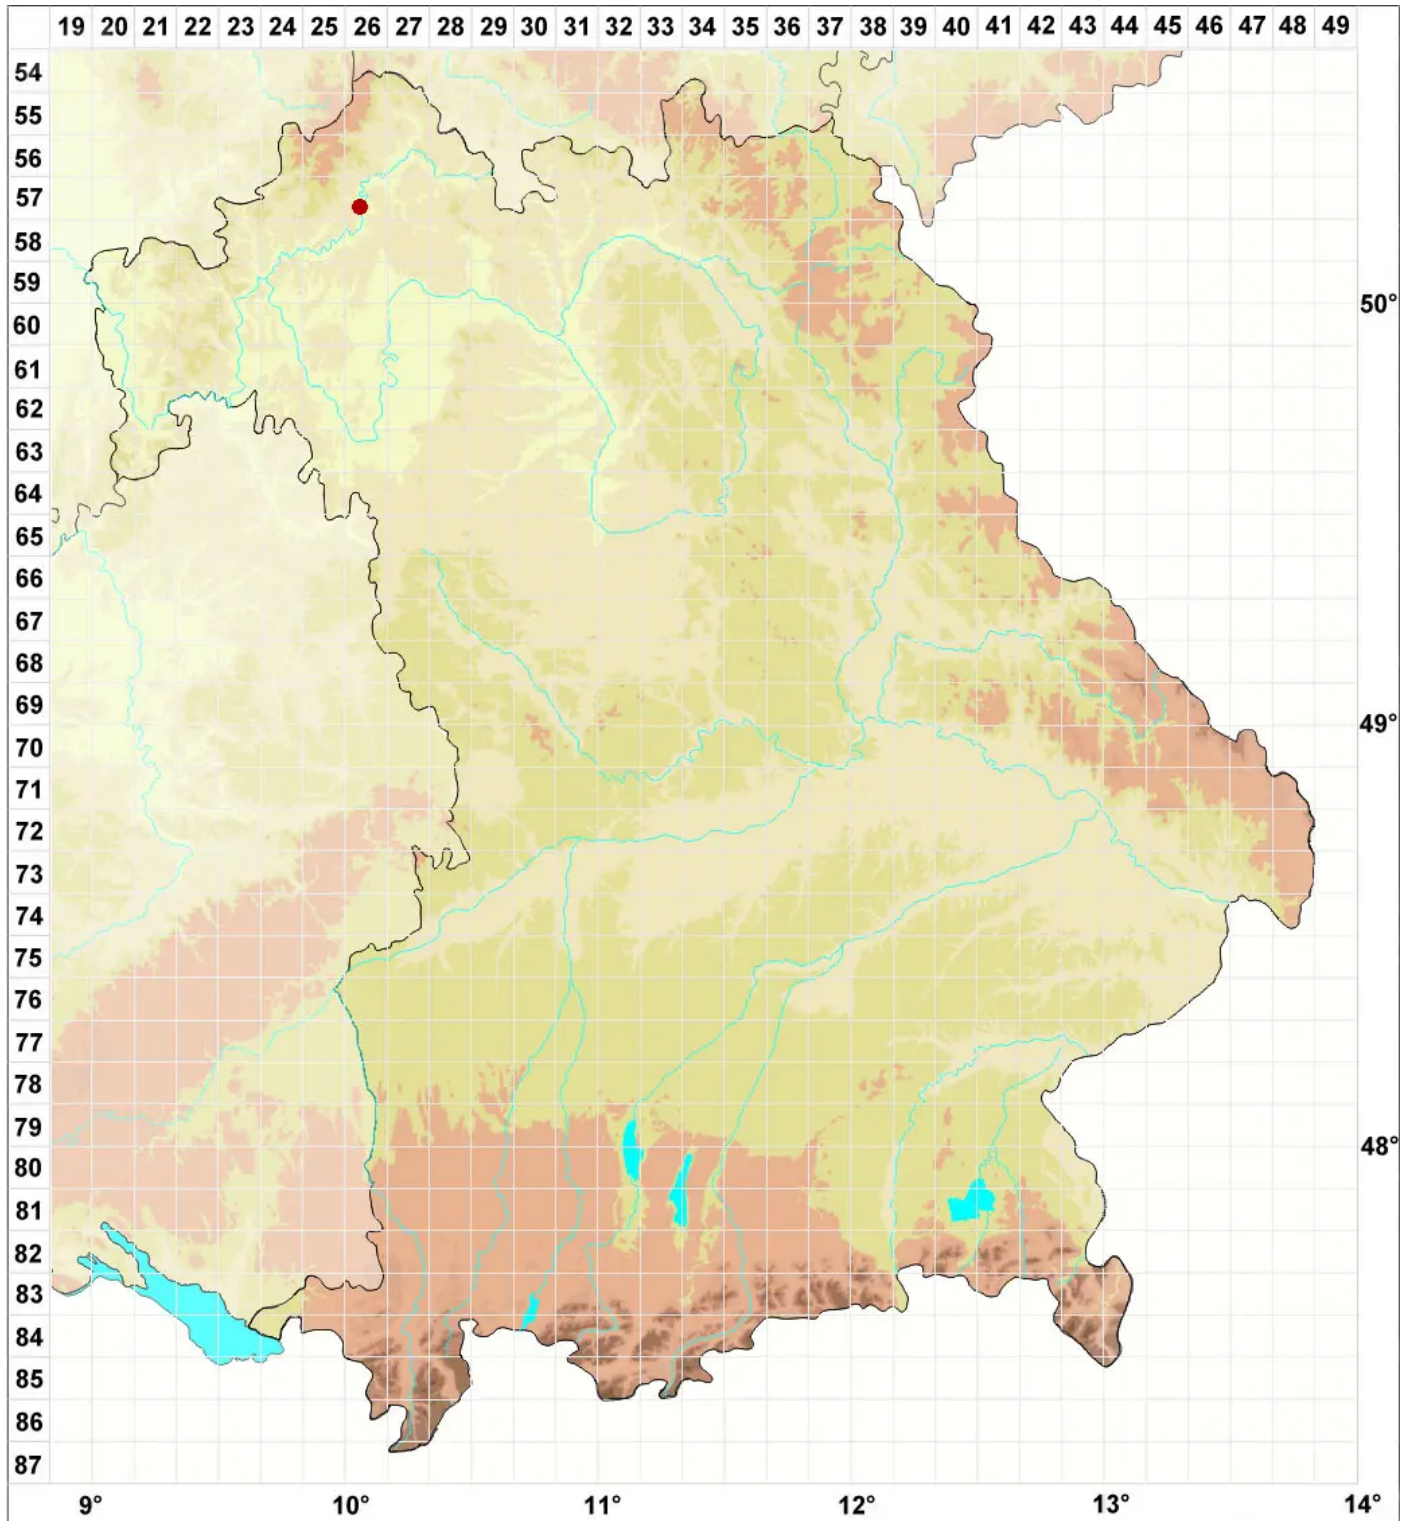

Caloplaca albolutescens (Nyl.) H. Olivier

Bunter Schönfleck

Legende:

Symbole:

Ausgefülltes Symbol:
Zeitraum von 1980 bis heute (Aktuelle Angabe)

Leeres Symbol:
Zeitraum vor 1980 (Altangabe)

Quadrat: Herbarbeleg