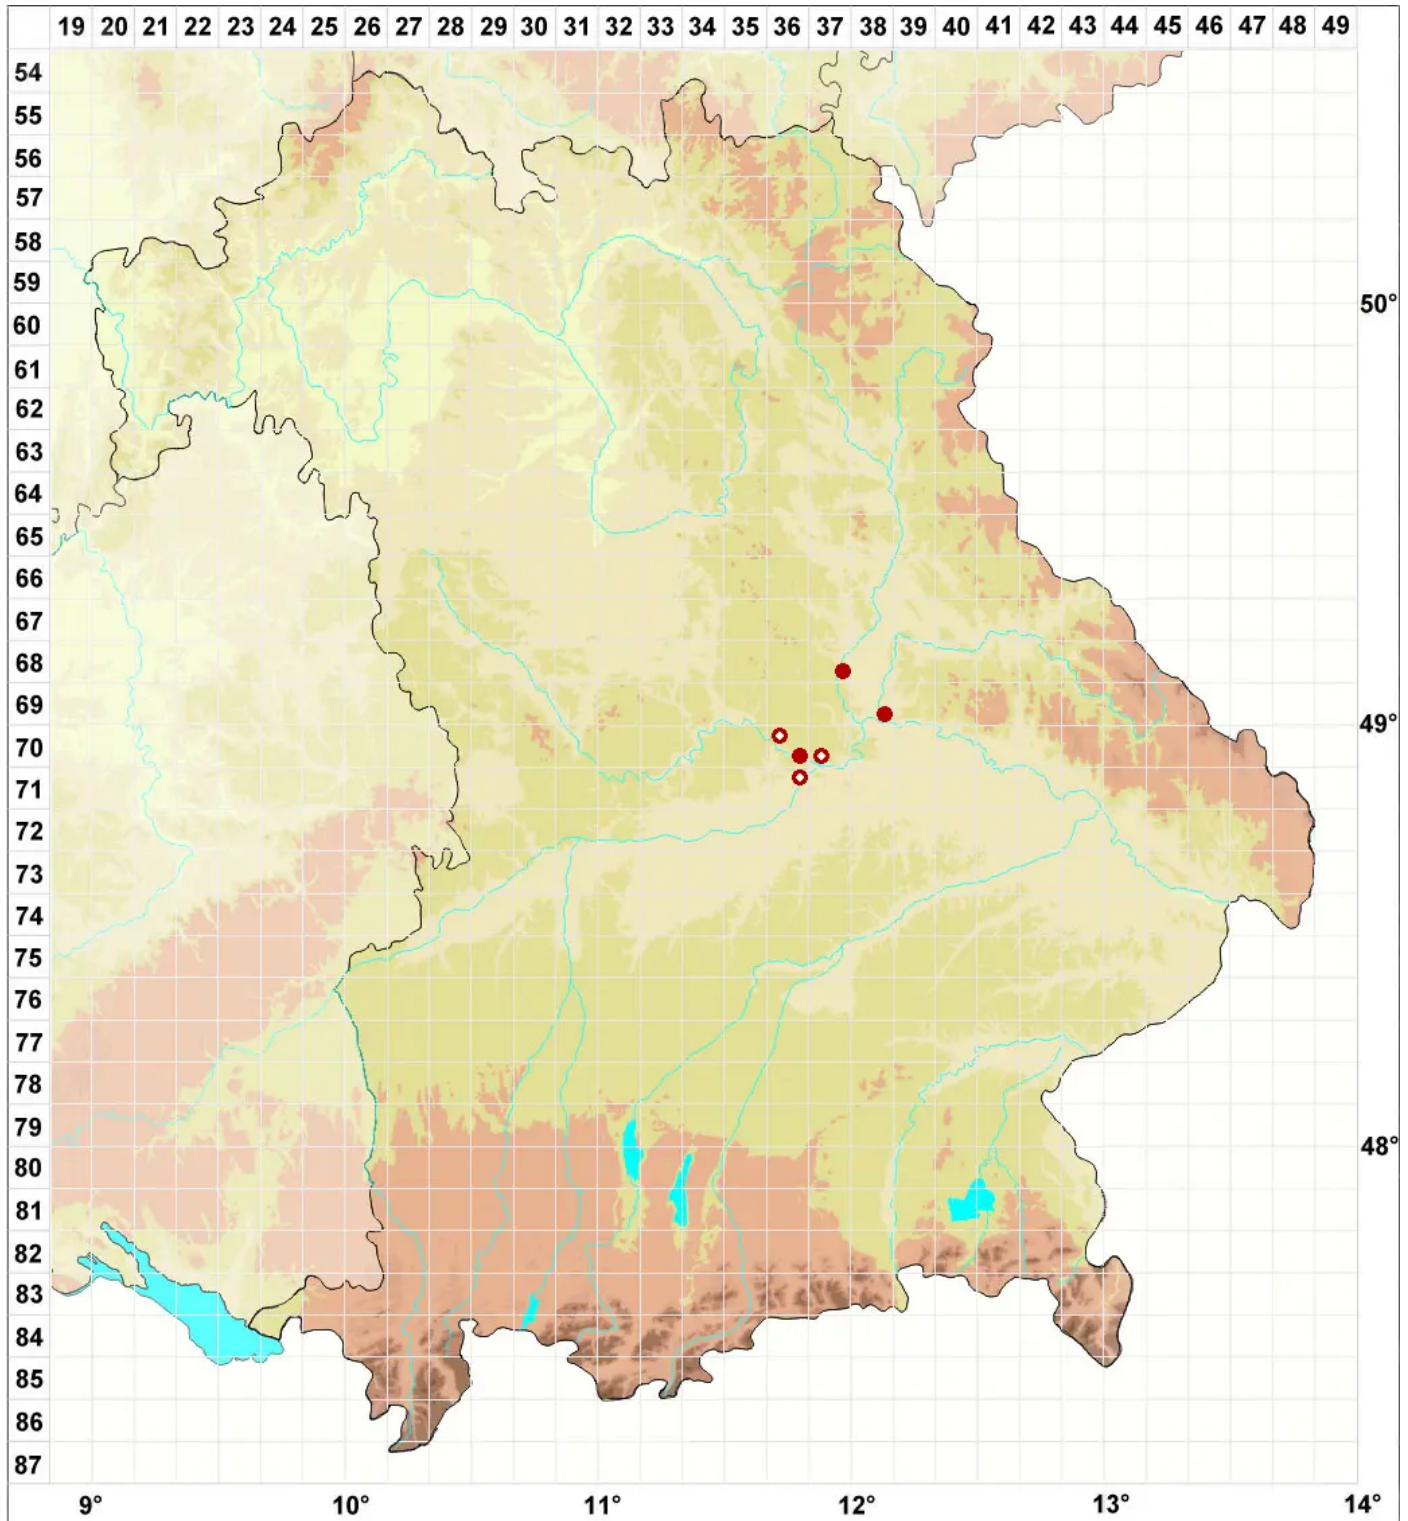

Caloplaca alociza (A. Massal.) Mig.

Weißbereifter Schönfleck

Legende:

Symbole:

Ausgefülltes Symbol:
Zeitraum von 1980 bis heute (Aktuelle Angabe)

Leeres Symbol:
Zeitraum vor 1980 (Altangabe)

Quadrat: Herbarbeleg