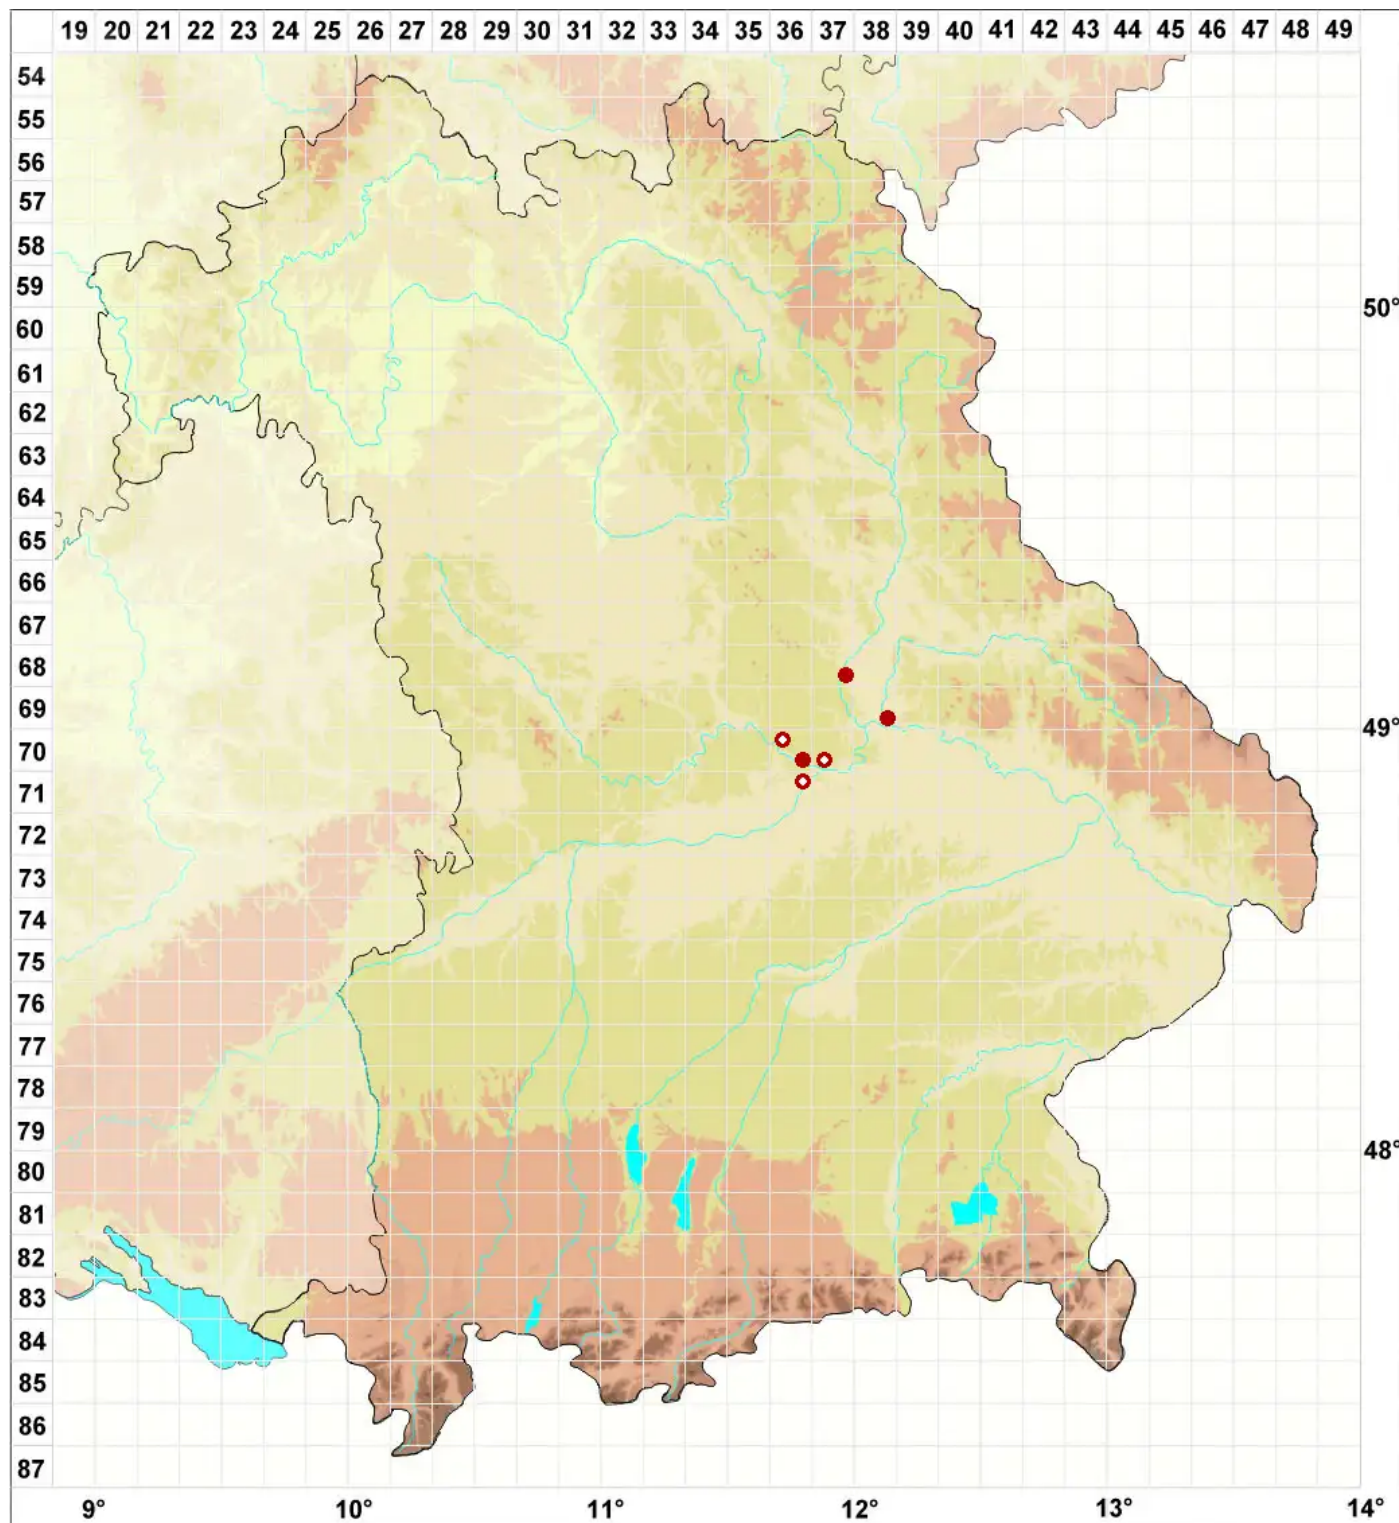

# Caloplaca alociza (A. Massal.) Mig.

Weißbereifter Schönfleck

Legende:

- Symbole:**  
Ausgefülltes Symbol:  
Zeitraum von 1980 bis heute (Aktuelle Angabe)  
Leeres Symbol:  
Zeitraum vor 1980 (Altangabe)  
Quadrat: Herbarbeleg