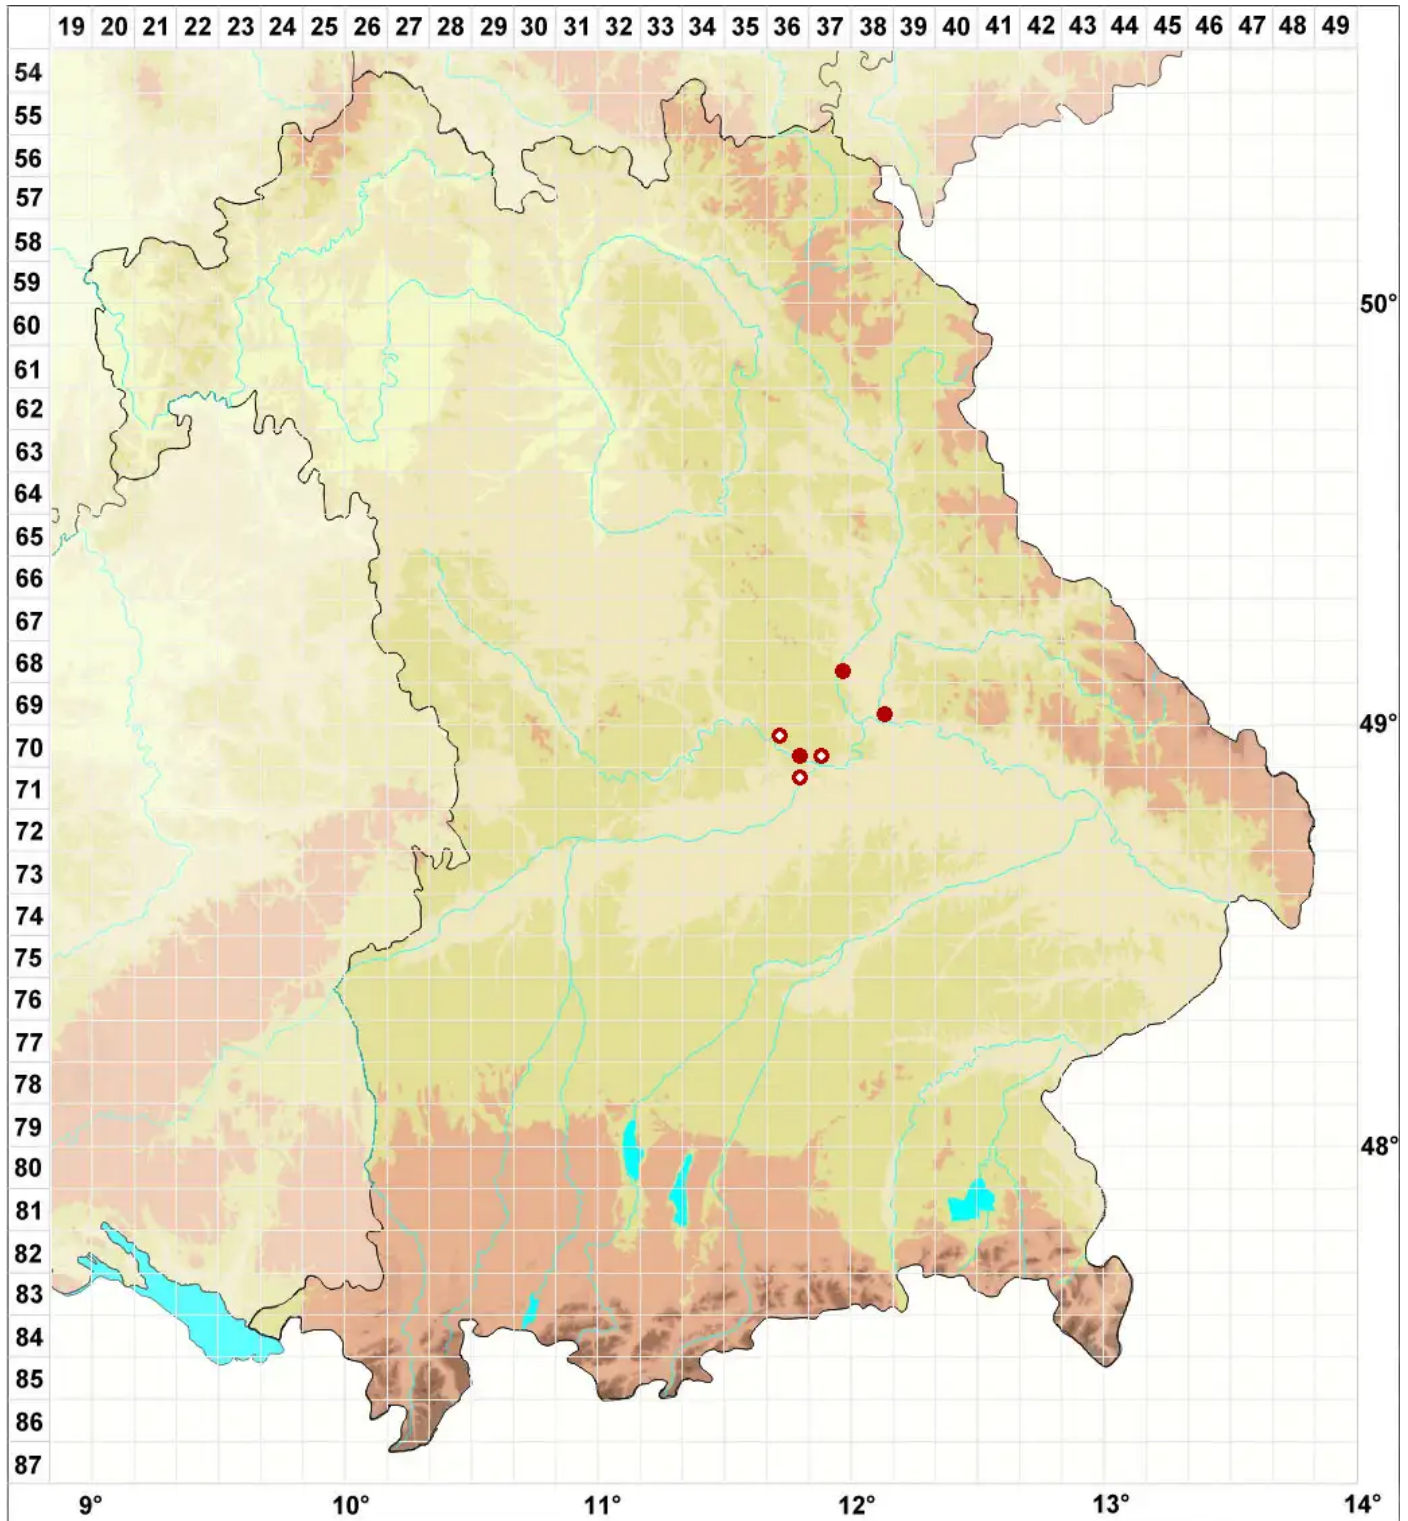

Caloplaca alociza (A. Massal.) Mig.

Weißbereifter Schönfleck

Legende:

Symbole:

Ausgefülltes Symbol:
Zeitraum von 1980 bis heute (Aktuelle Angabe)

Leeres Symbol:
Zeitraum vor 1980 (Altangabe)

Quadrat: Herbarbeleg