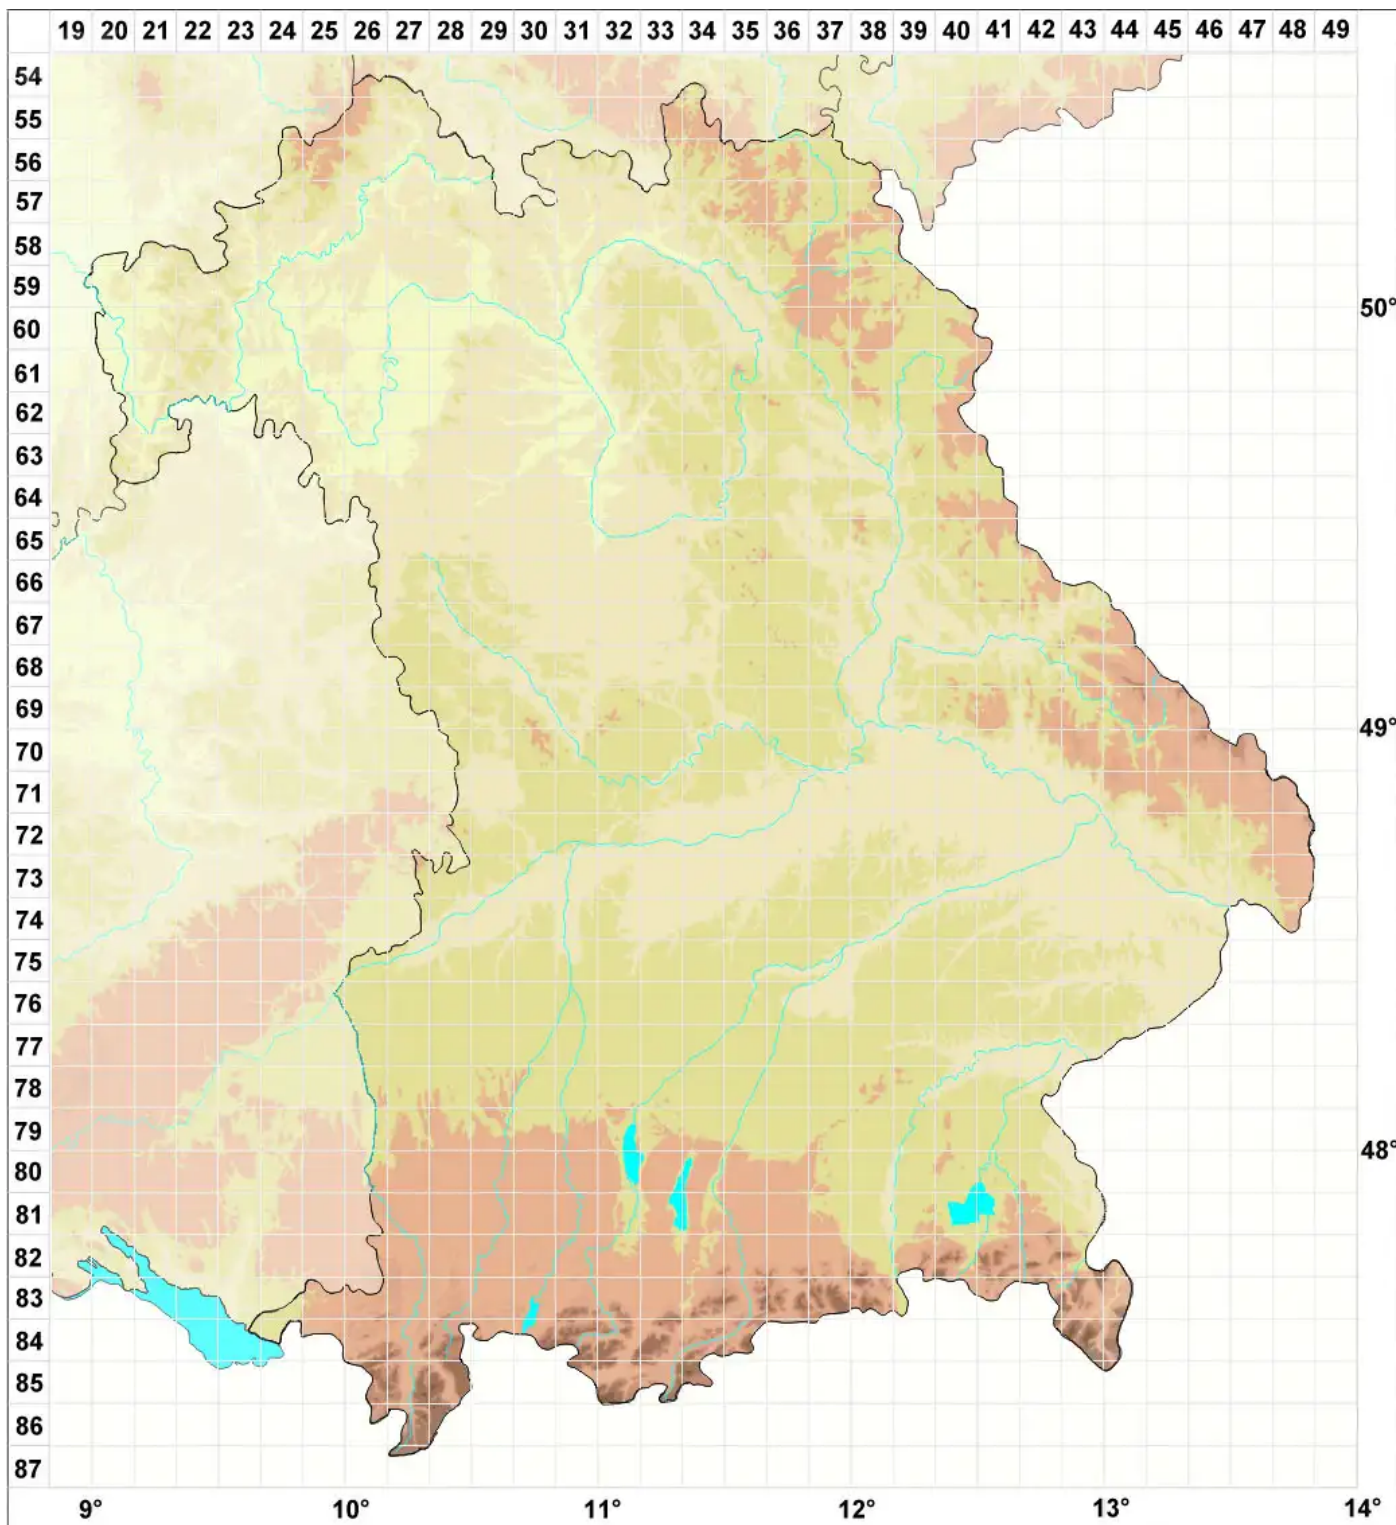

Caloplaca aractina (Fr.) Häyrén

Legende:

Symbole:

Ausgefülltes Symbol:
Zeitraum von 1980 bis heute (Aktuelle Angabe)

Leeres Symbol:
Zeitraum vor 1980 (Altangabe)

Quadrat: Herbarbeleg