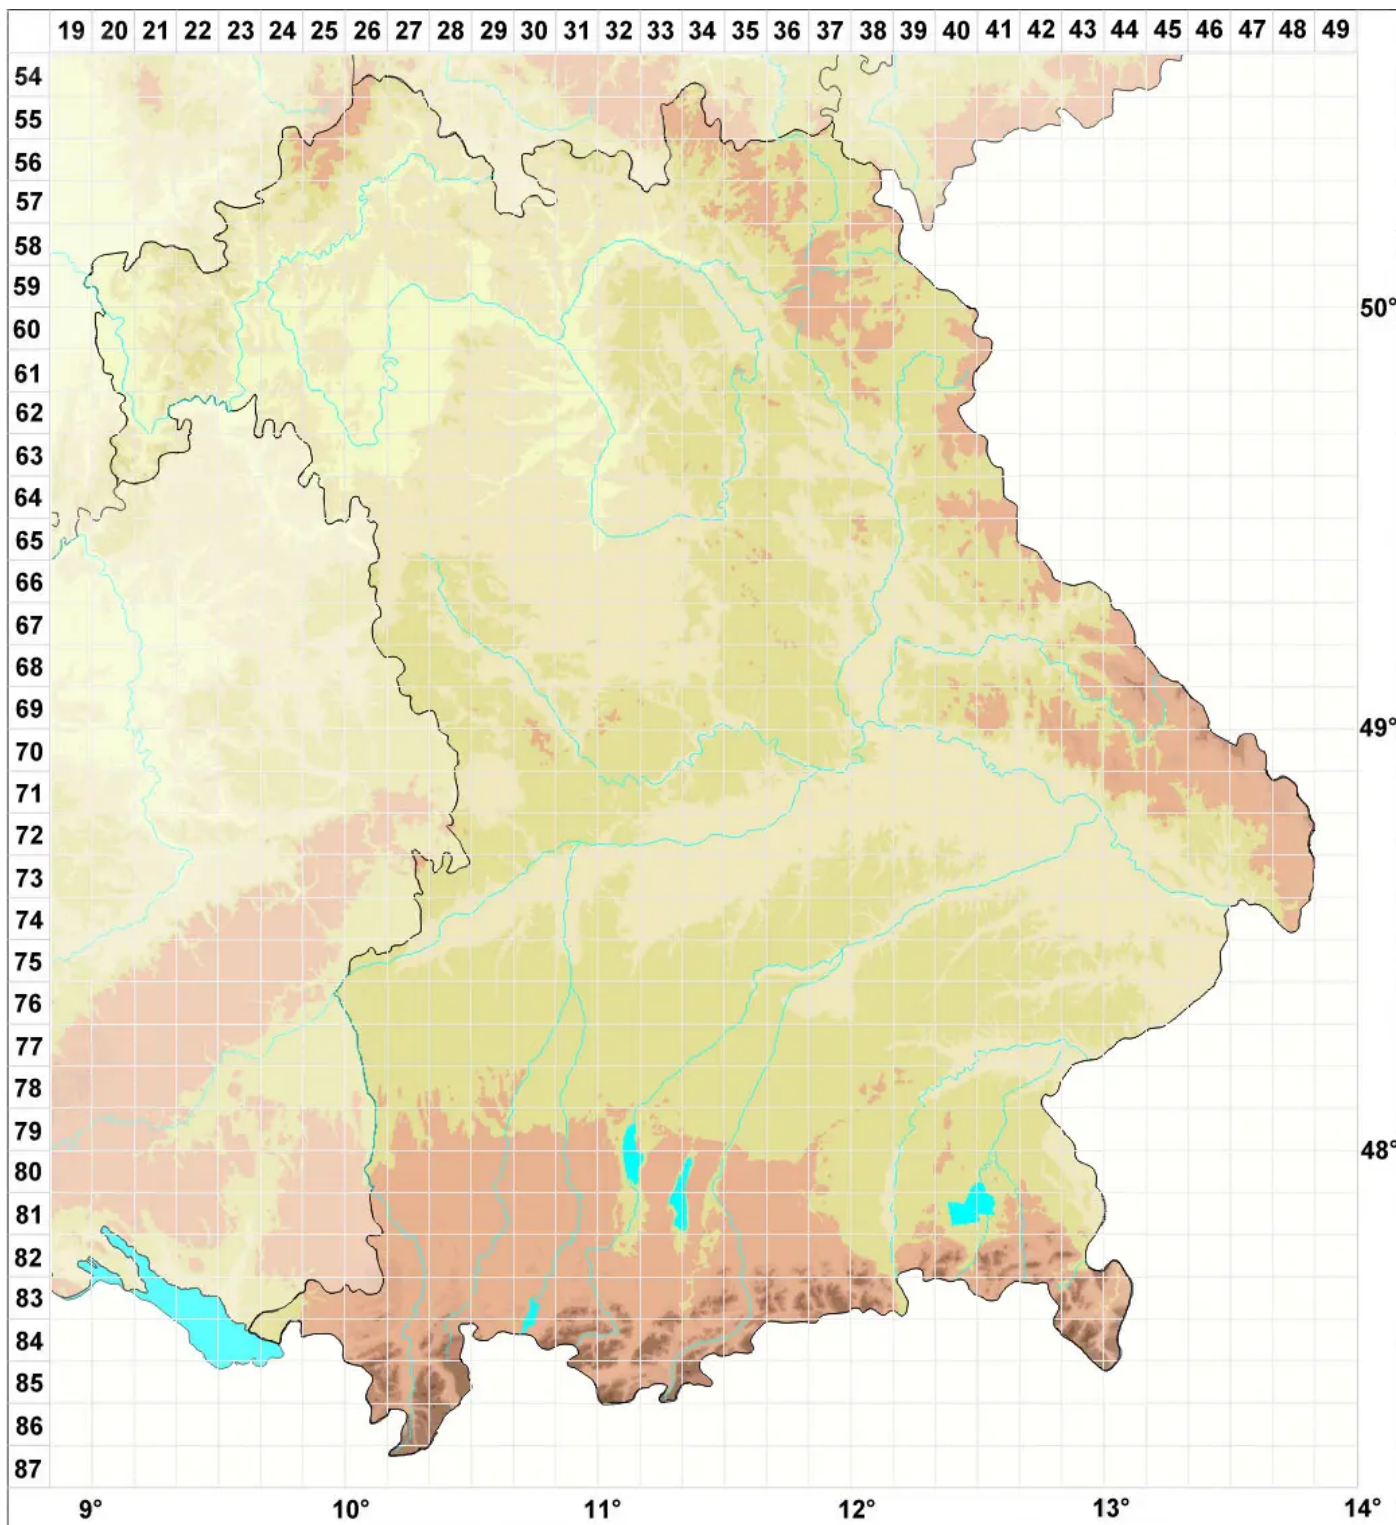

Caloplaca aractina (Fr.) Häyrén

Legende:

Symbole:

Ausgefülltes Symbol:
Zeitraum von 1980 bis heute (Aktuelle Angabe)

Leeres Symbol:
Zeitraum vor 1980 (Altangabe)

Quadrat: Herbarbeleg