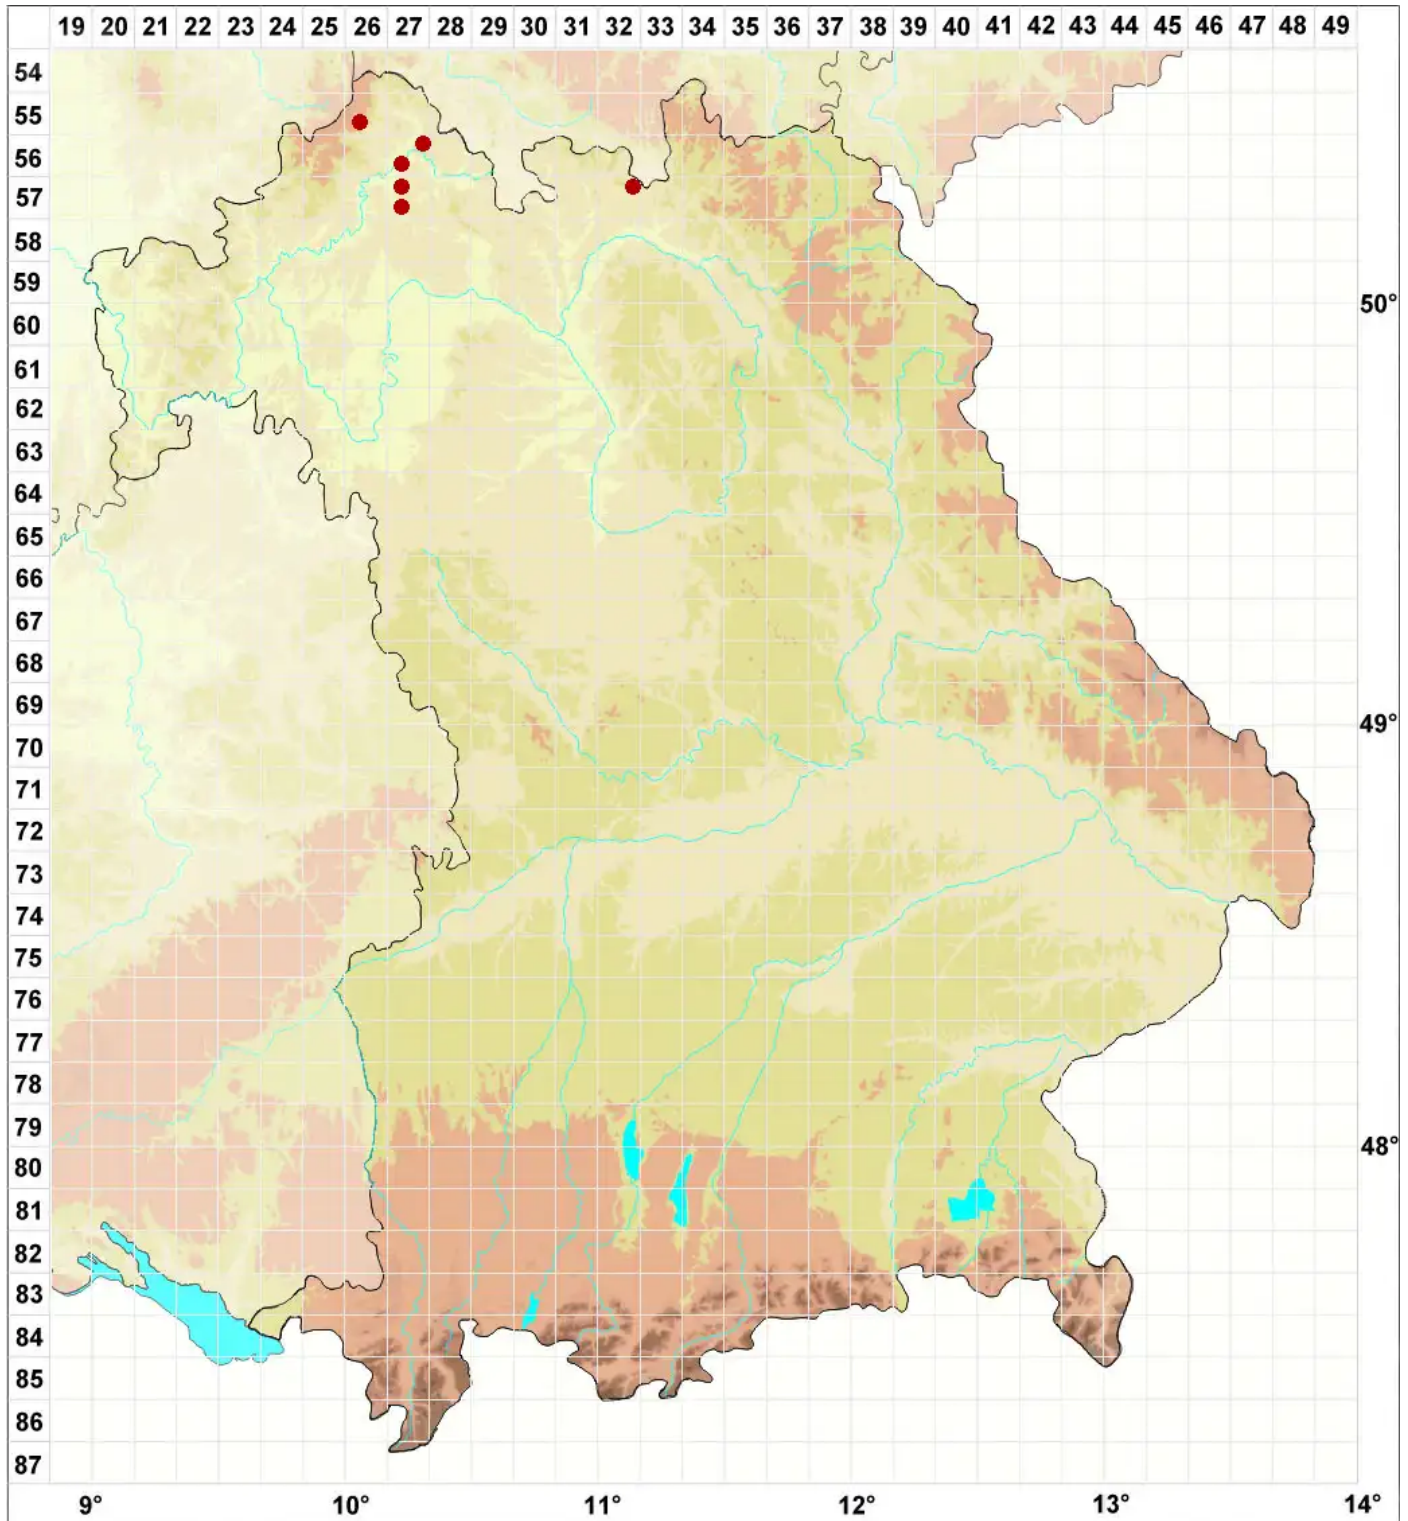

# Caloplaca arcis (Poelt & Vězda) Arup

## Burg-Schönfleck

Legende:

**Symbole:**

Ausgefülltes Symbol:  
Zeitraum von 1980 bis heute (Aktuelle Angabe)

Leeres Symbol:  
Zeitraum vor 1980 (Altangabe)

Quadrat: Herbarbeleg