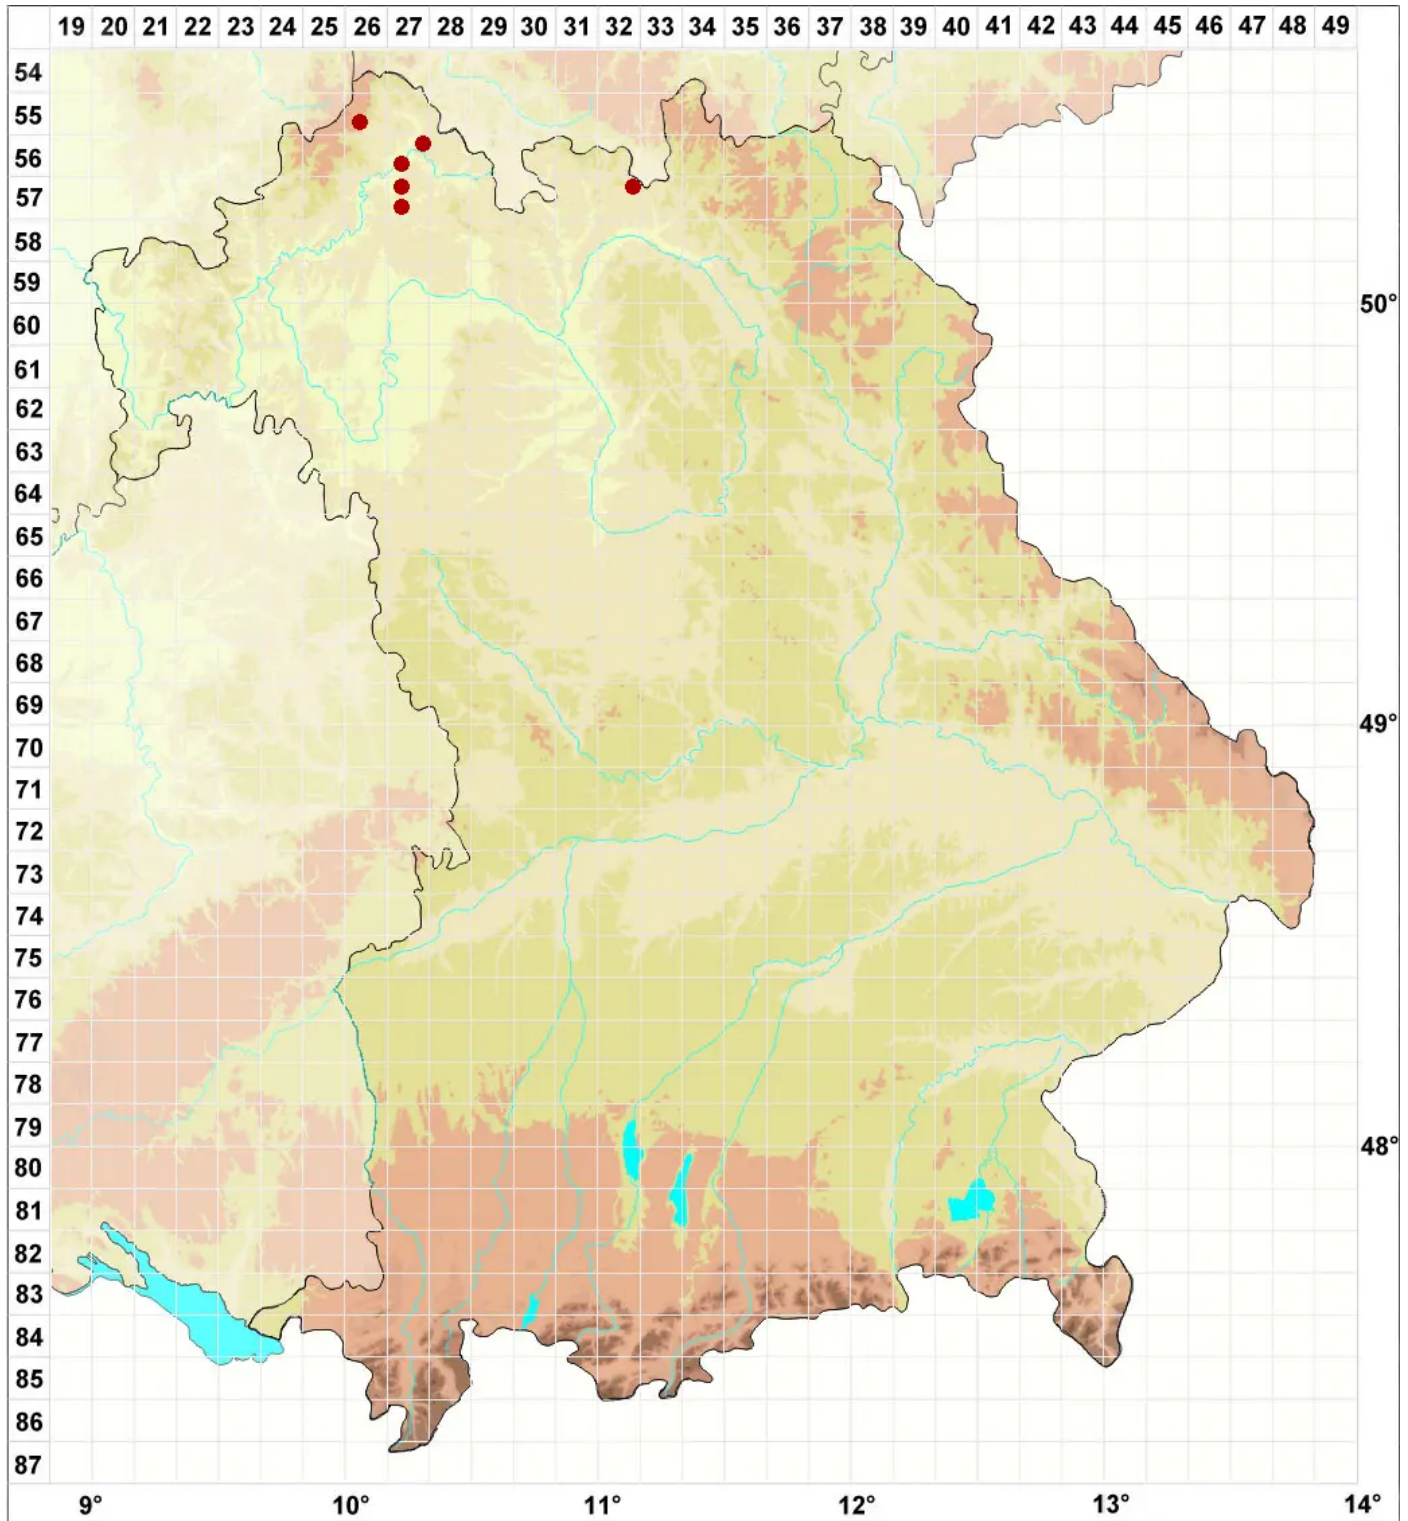

Caloplaca arcis (Poelt & Vězda) Arup

Burg-Schönfleck

Legende:

Symbole:

Ausgefülltes Symbol:
Zeitraum von 1980 bis heute (Aktuelle Angabe)

Leeres Symbol:
Zeitraum vor 1980 (Altangabe)

Quadrat: Herbarbeleg