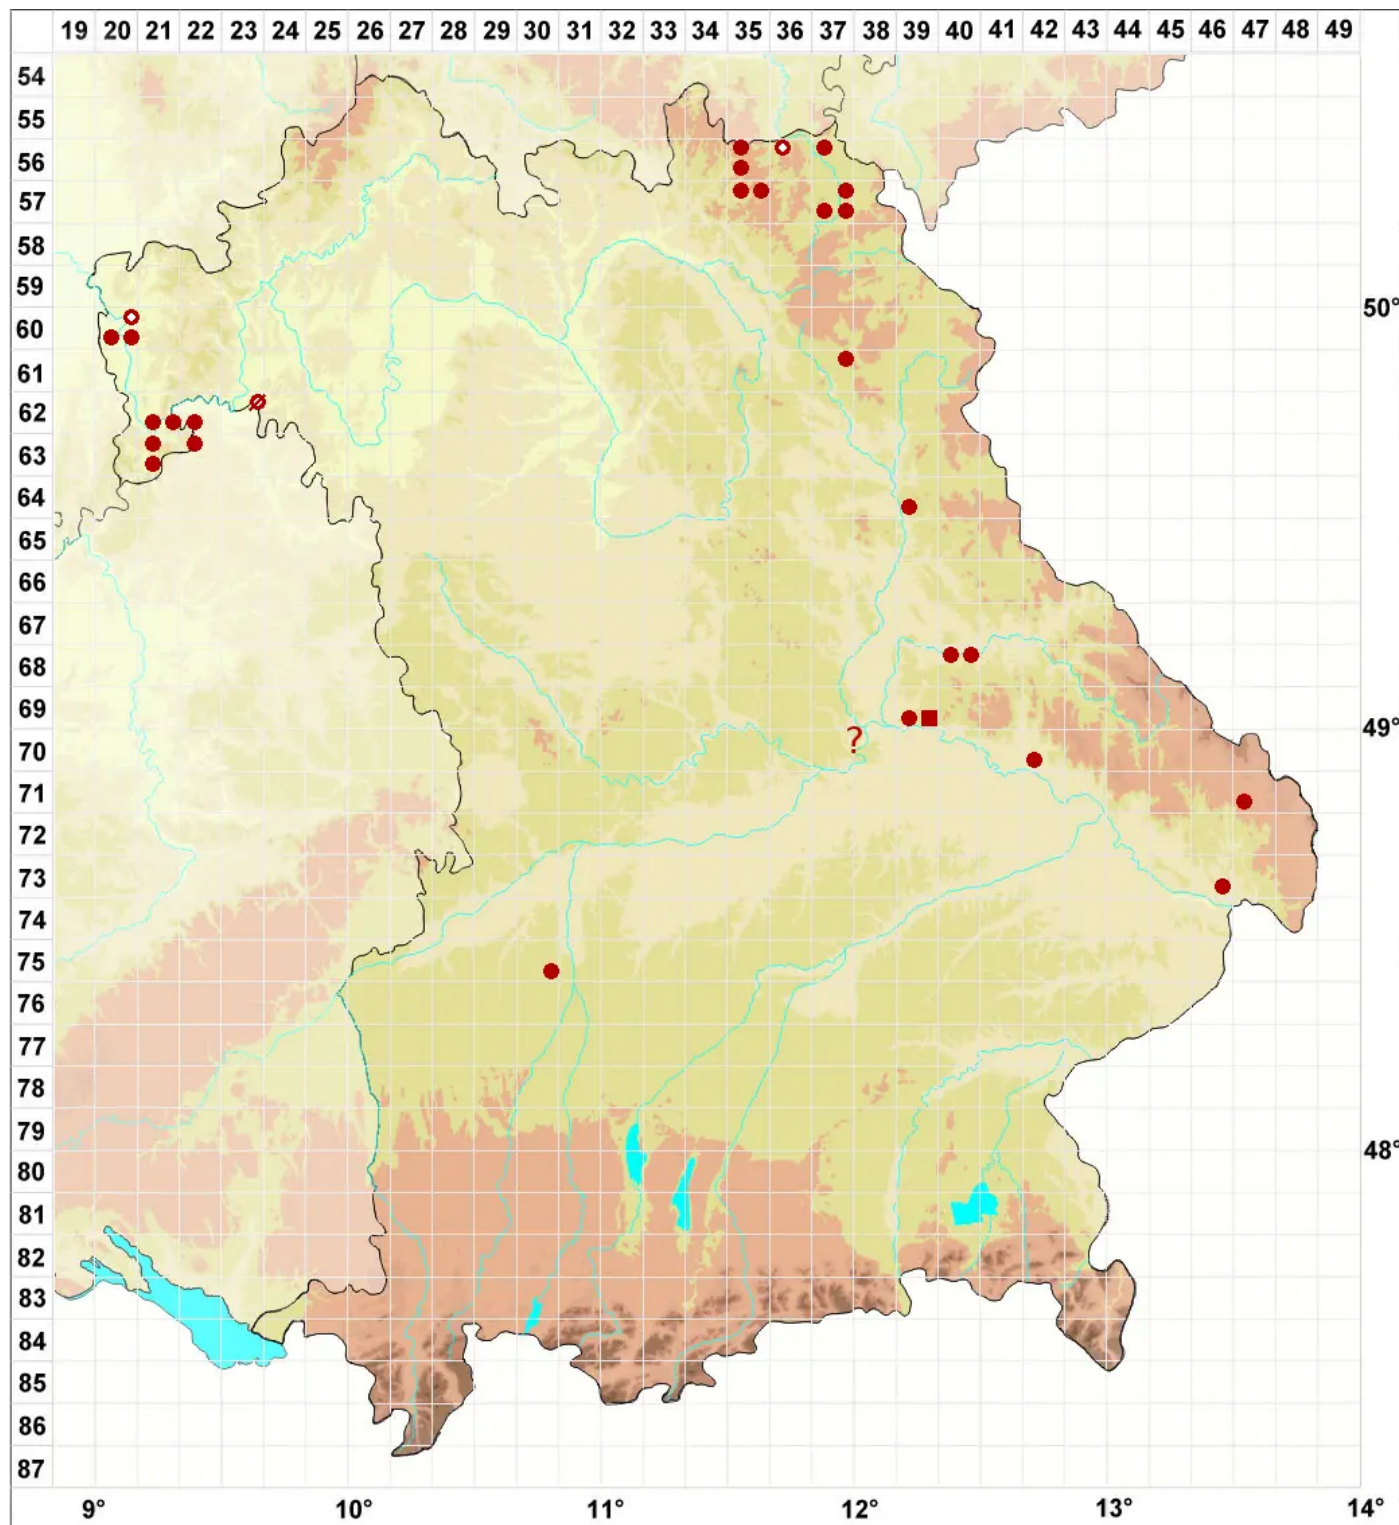

Caloplaca arenaria (Pers.) Müll. Arg.

Sand-Schönfleck

Legende:

Symbole:

Ausgefülltes Symbol:
Zeitraum von 1980 bis heute (Aktuelle Angabe)

Leeres Symbol:
Zeitraum vor 1980 (Altangabe)

Quadrat: Herbarbeleg