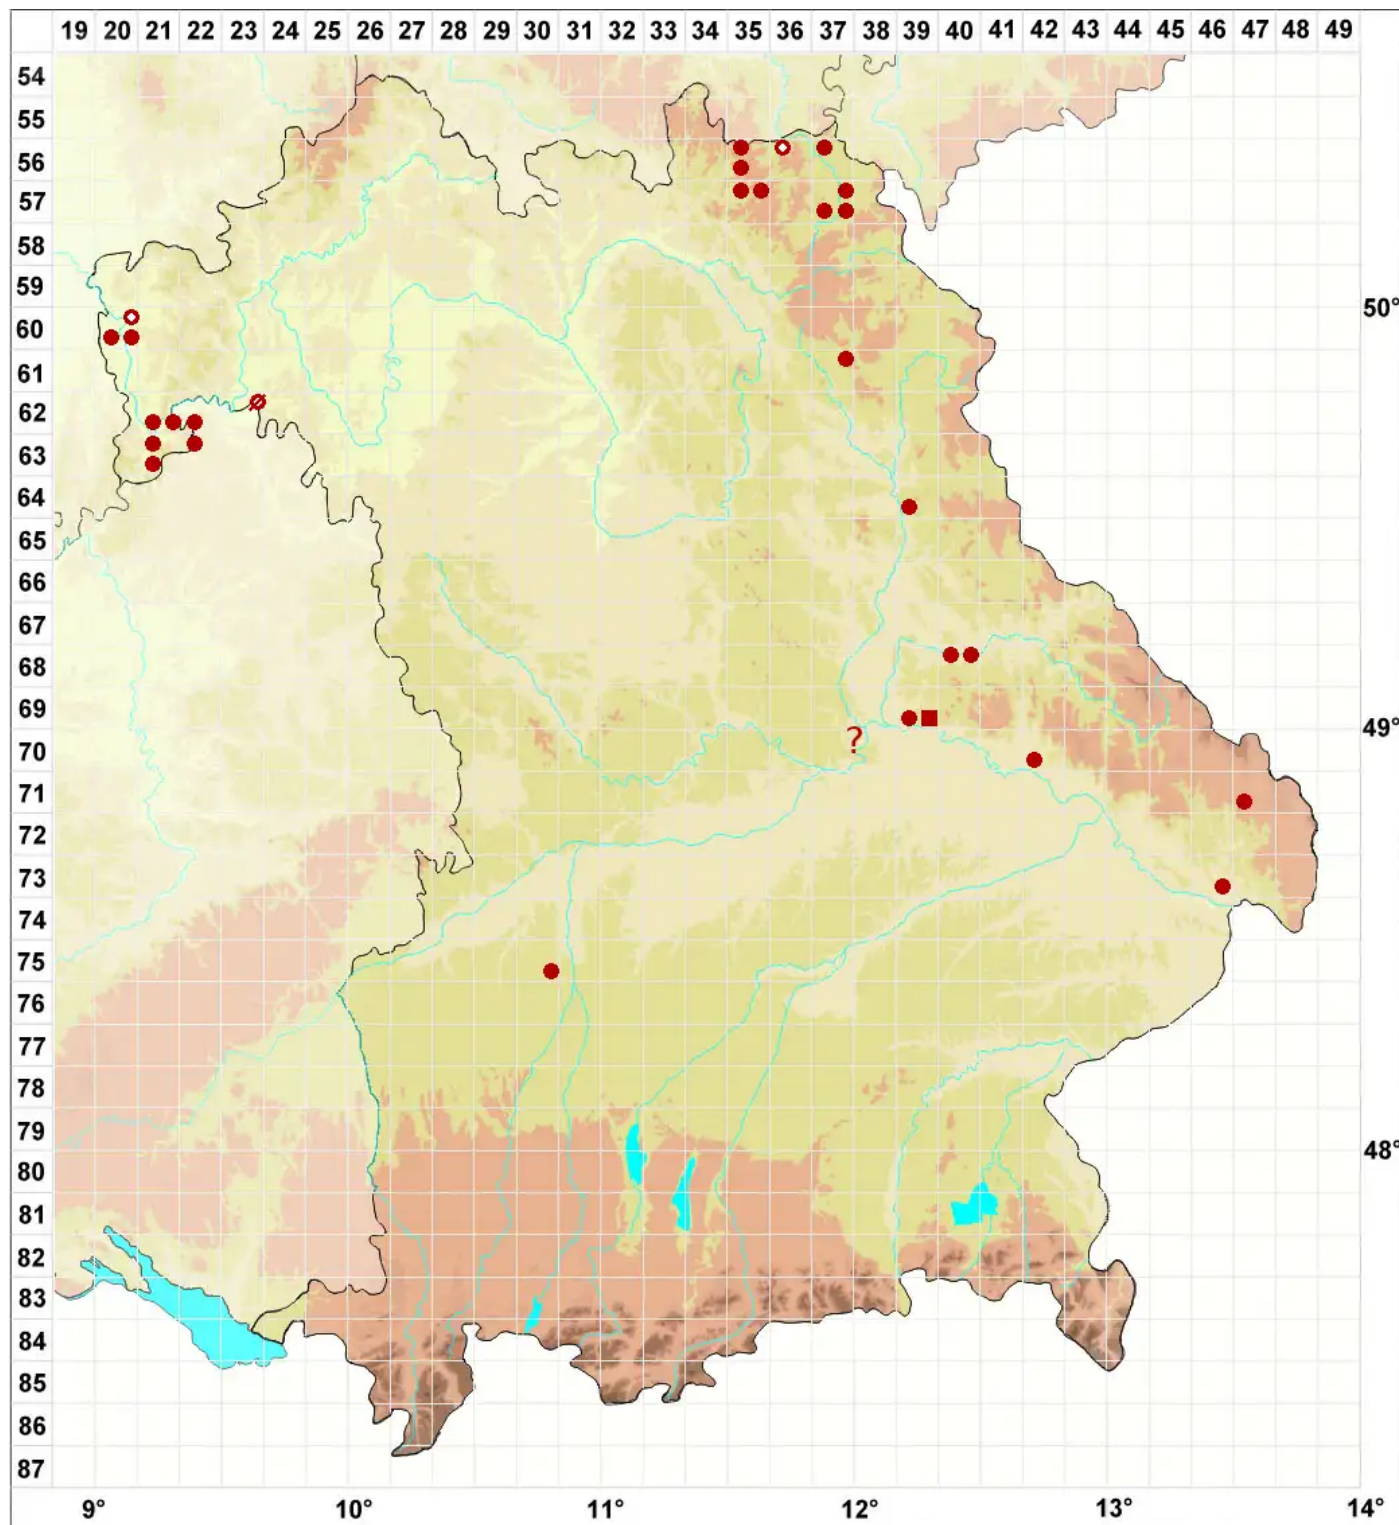

Caloplaca arenaria (Pers.) Müll. Arg.

Sand-Schönfleck

Legende:

Symbole:

Ausgefülltes Symbol:
Zeitraum von 1980 bis heute (Aktuelle Angabe)

Leeres Symbol:
Zeitraum vor 1980 (Altangabe)

Quadrat: Herbarbeleg