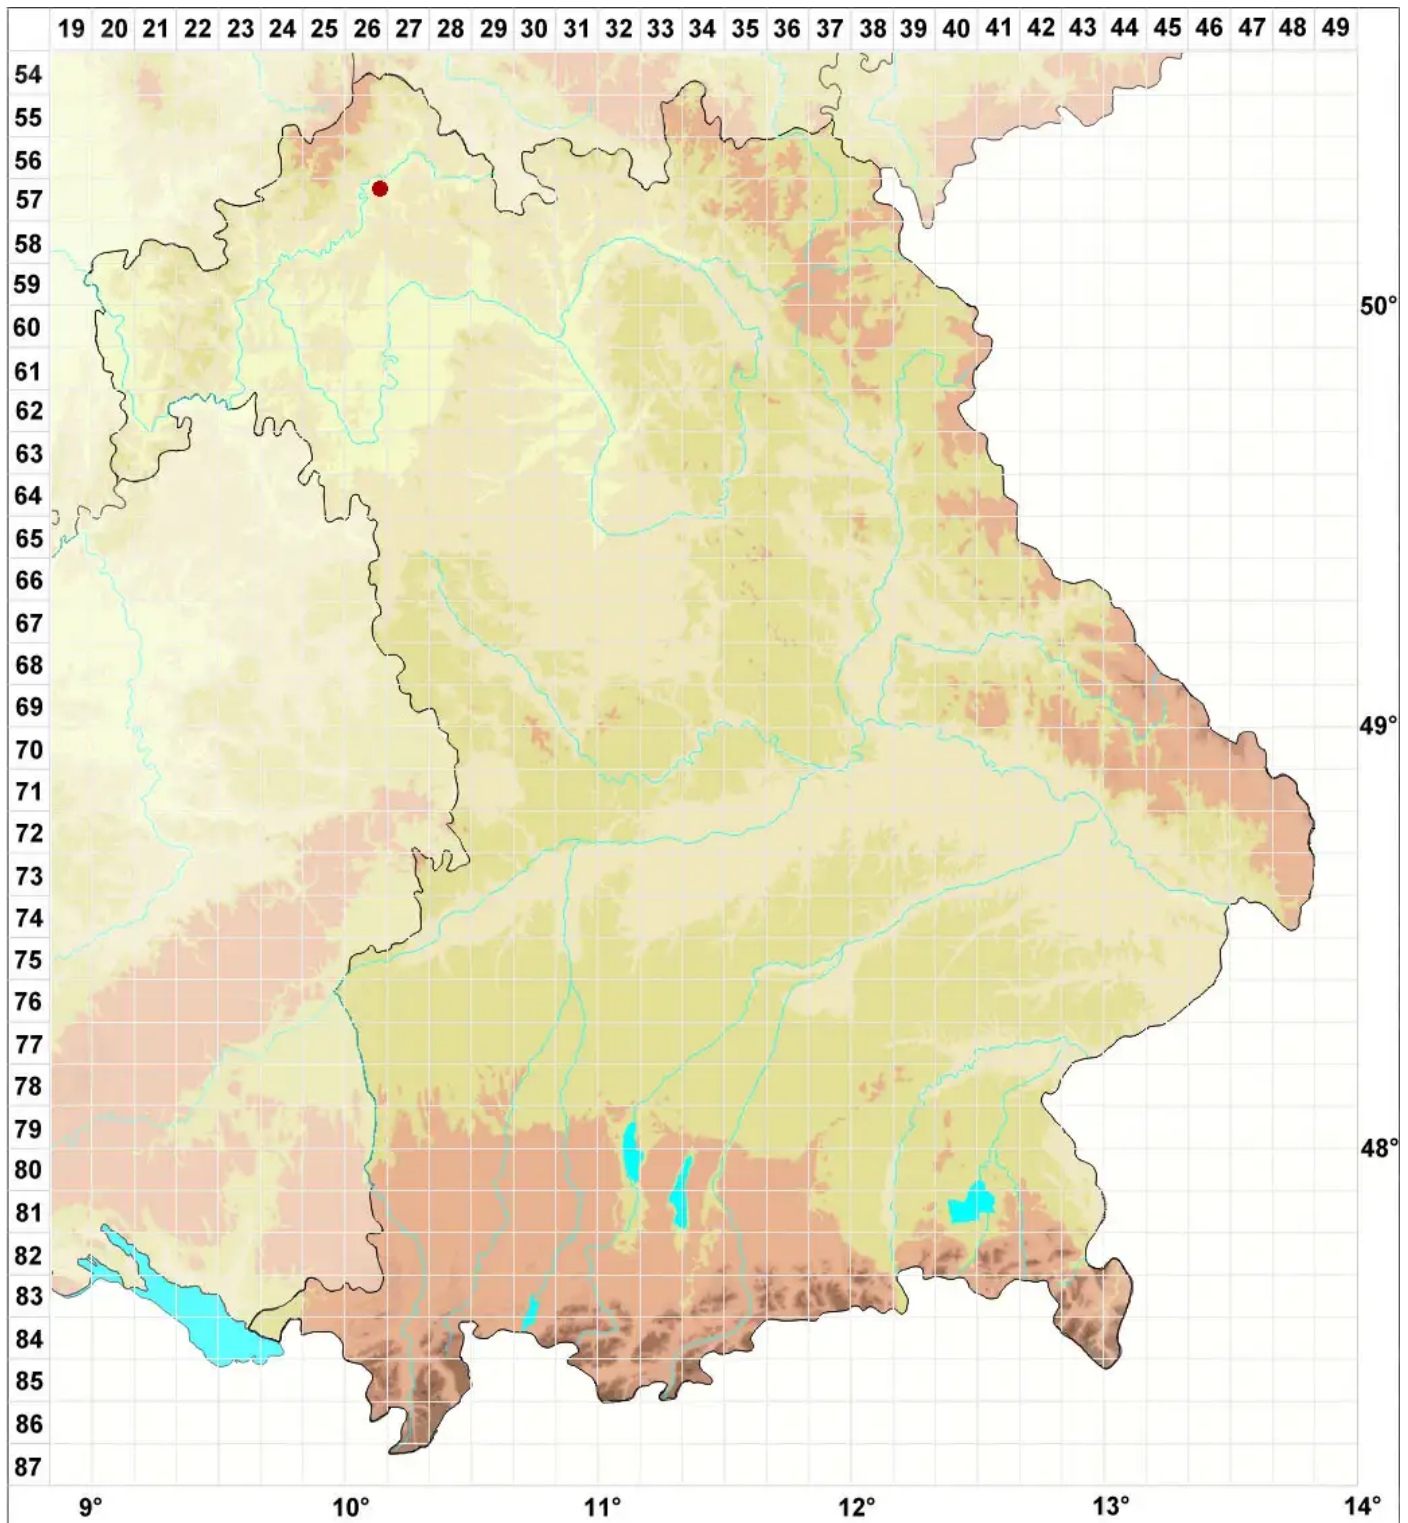

Caloplaca arnoldii subsp. obliterata (Pers.) Gaya

Zerfließender Schönfleck

Legende:

Symbole:

Ausgefülltes Symbol:
Zeitraum von 1980 bis heute (Aktuelle Angabe)

Leeres Symbol:
Zeitraum vor 1980 (Altangabe)

Quadrat: Herbarbeleg