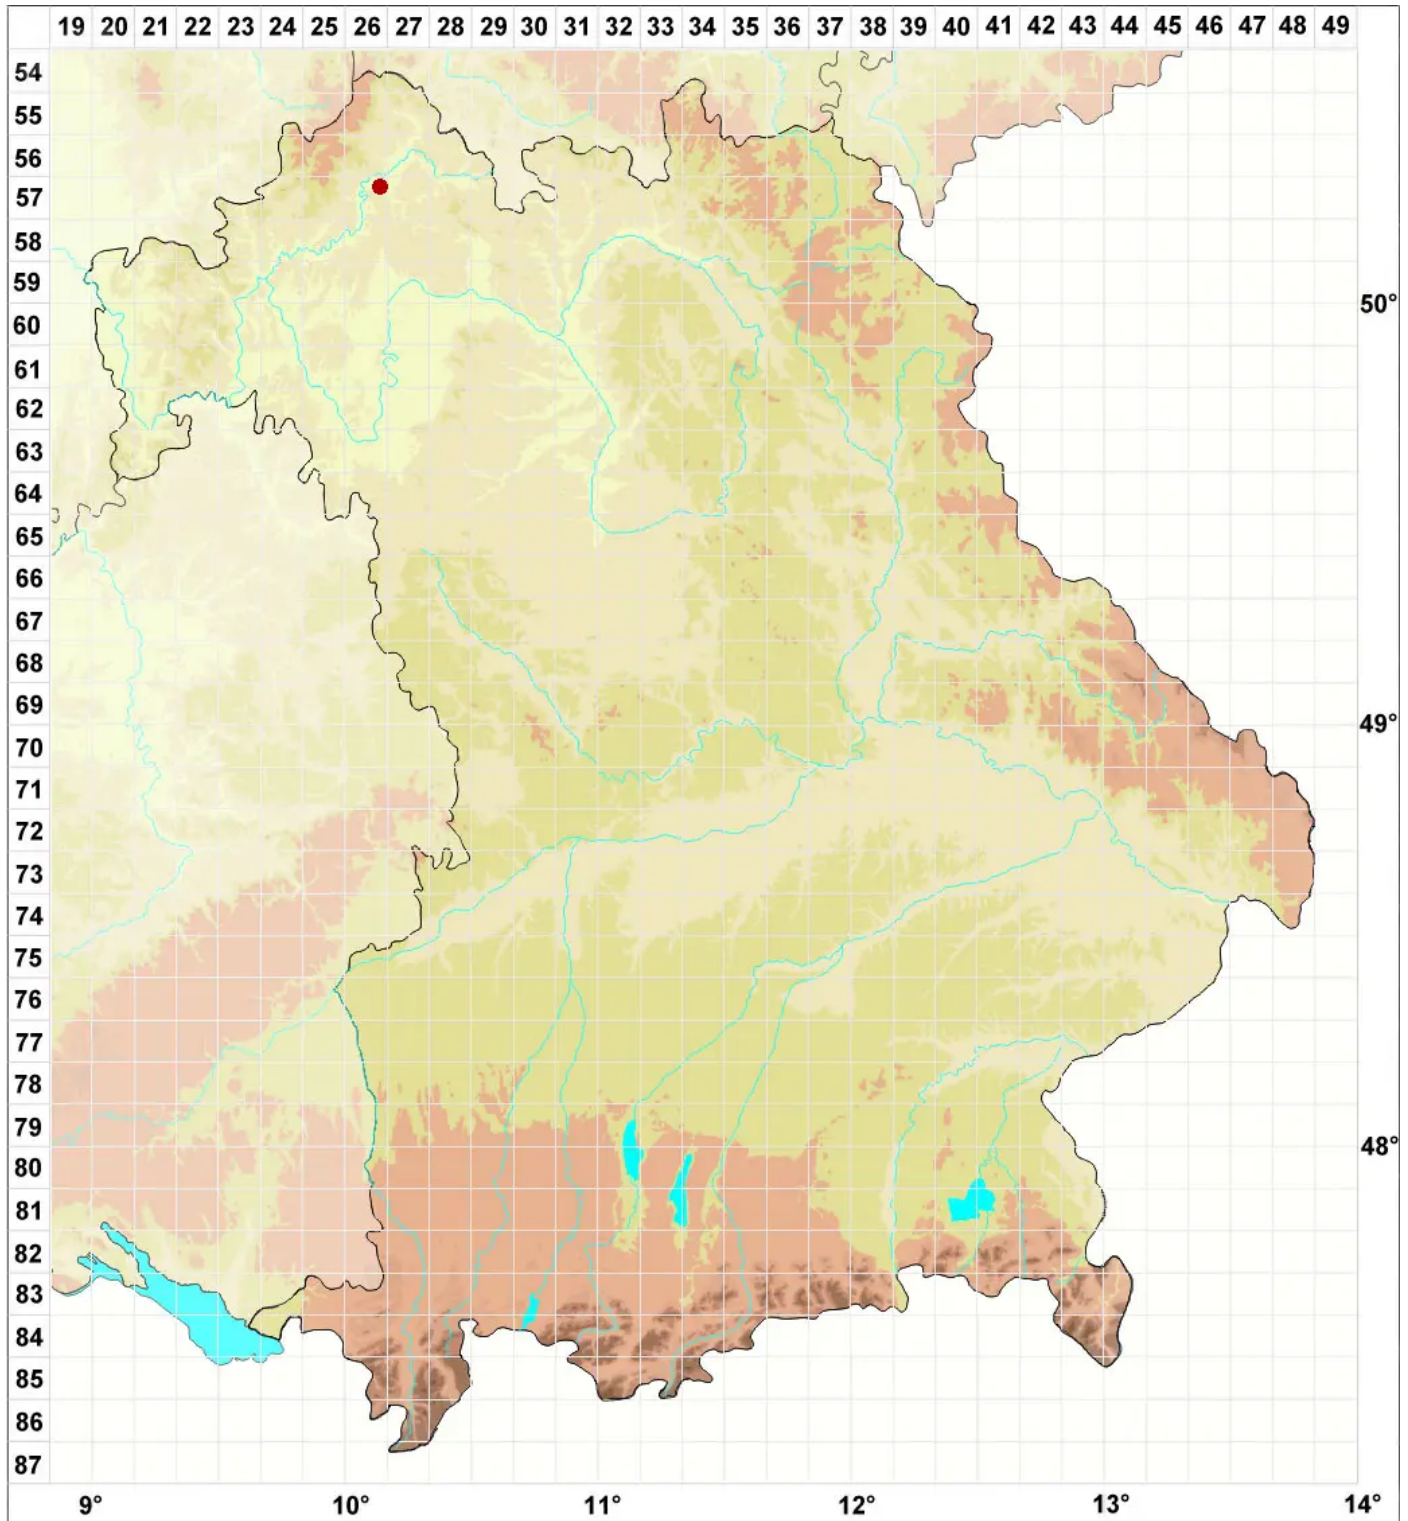

Caloplaca arnoldii subsp. obliterated (Pers.) Gaya

Zerfließender Schönfleck

Legende:

Symbole:

Ausgefülltes Symbol:
Zeitraum von 1980 bis heute (Aktuelle Angabe)

Leeres Symbol:
Zeitraum vor 1980 (Altangabe)

Quadrat: Herbarbeleg