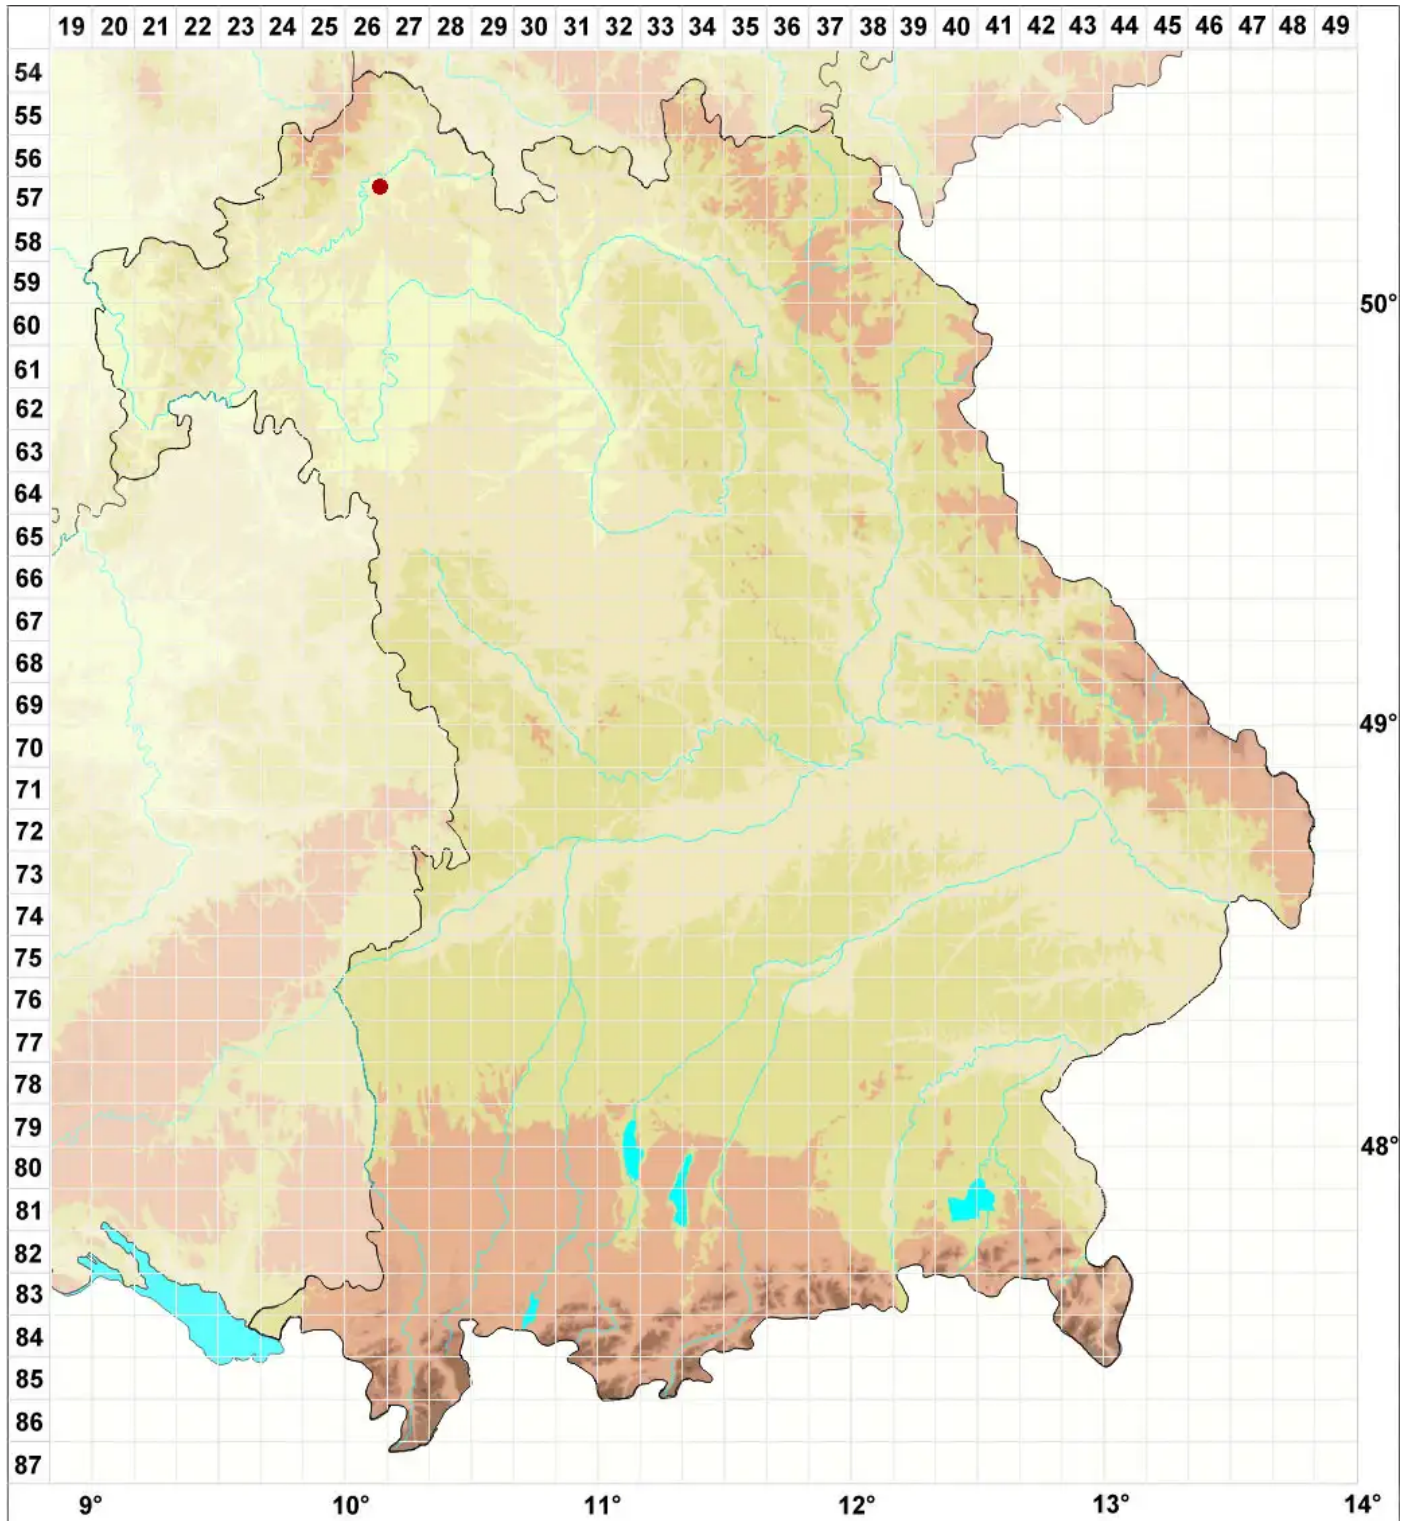

Caloplaca arnoldii subsp. obliterated (Pers.) Gaya

Zerfließender Schönfleck

Legende:

Symbole:

Ausgefülltes Symbol:
Zeitraum von 1980 bis heute (Aktuelle Angabe)

Leeres Symbol:
Zeitraum vor 1980 (Altangabe)

Quadrat: Herbarbeleg