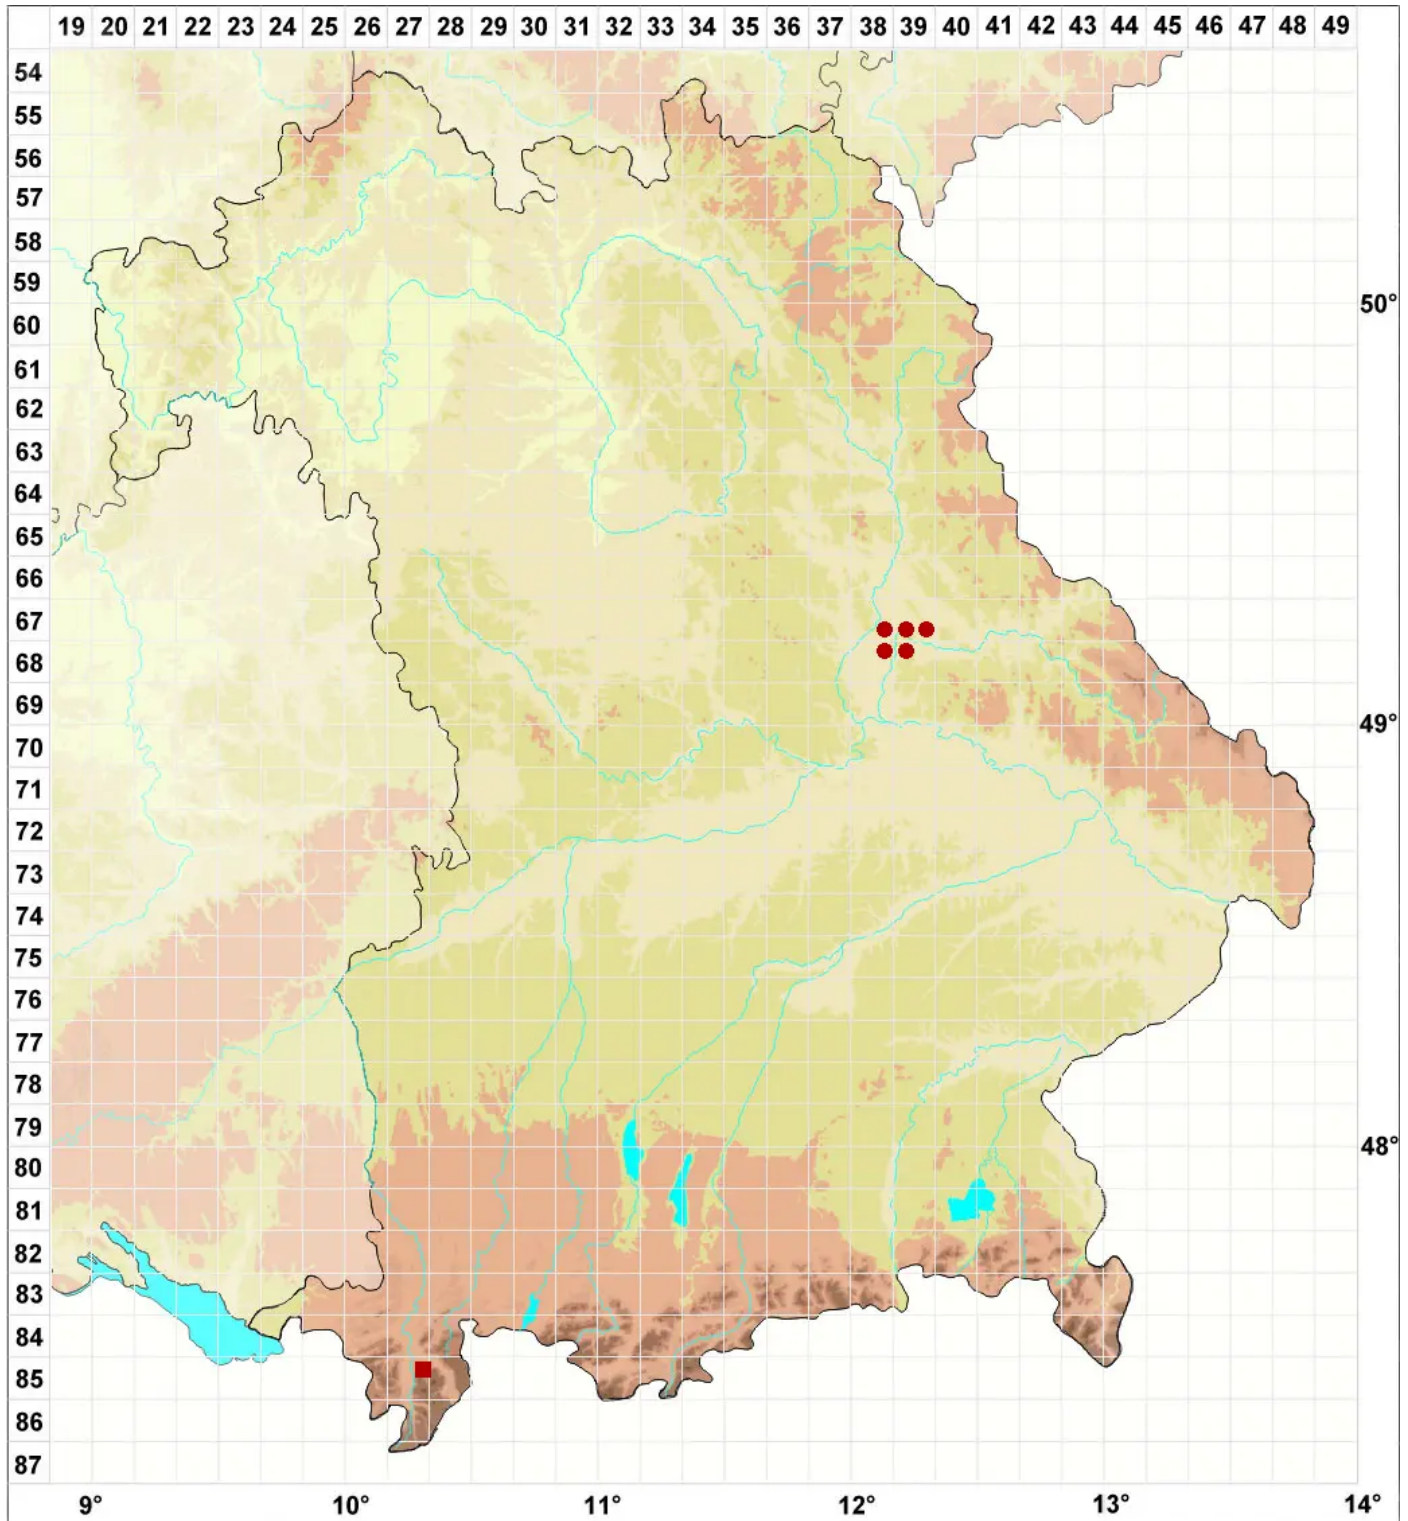

# Caloplaca atroflava (Turner) Mong.

Legende:

**Symbole:**

Ausgefülltes Symbol:  
Zeitraum von 1980 bis heute (Aktuelle Angabe)

Leeres Symbol:  
Zeitraum vor 1980 (Altangabe)

Quadrat: Herbarbeleg