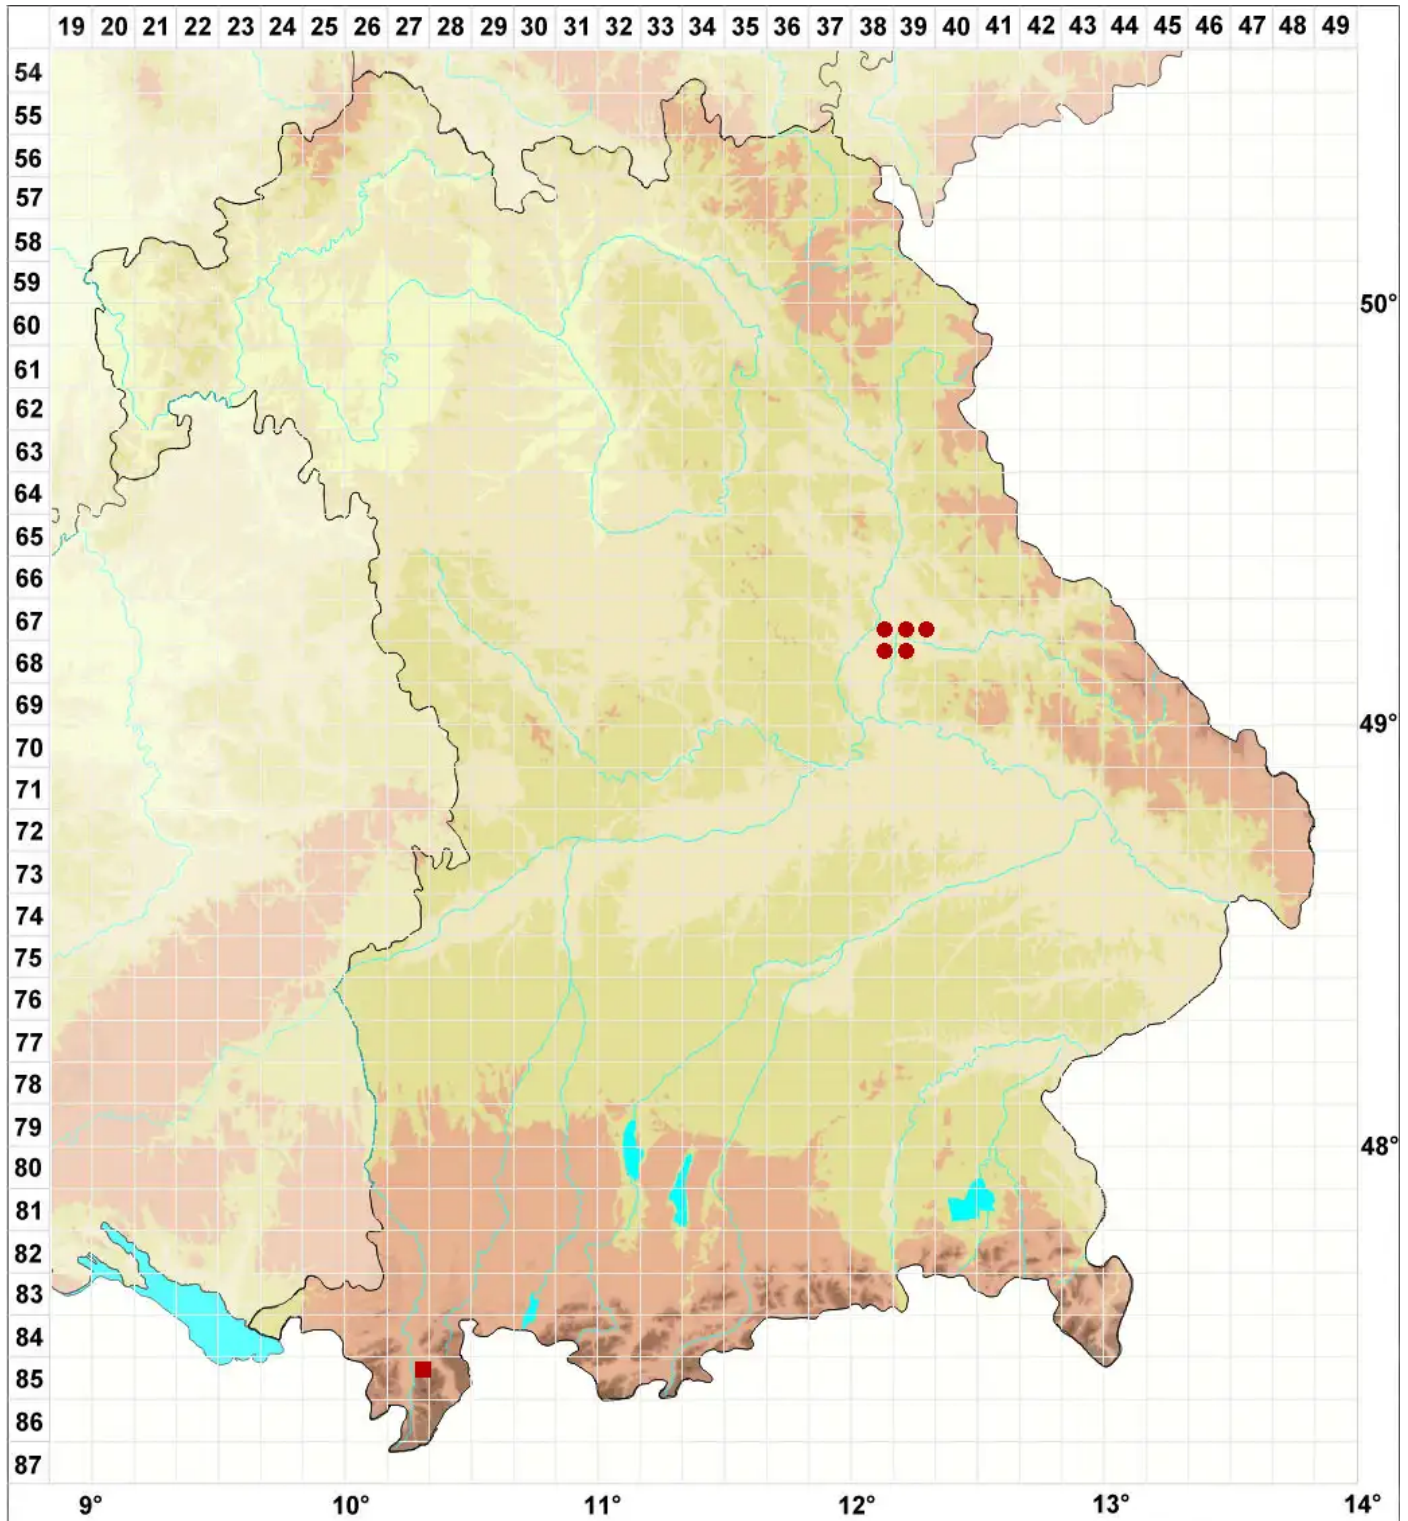

Caloplaca atroflava (Turner) Mong.

Legende:

- Symbole:**
- Ausgefülltes Symbol:
Zeitraum von 1980 bis heute (Aktuelle Angabe)
 - Leeres Symbol:
Zeitraum vor 1980 (Altangabe)
 - Quadrat: Herbarbeleg