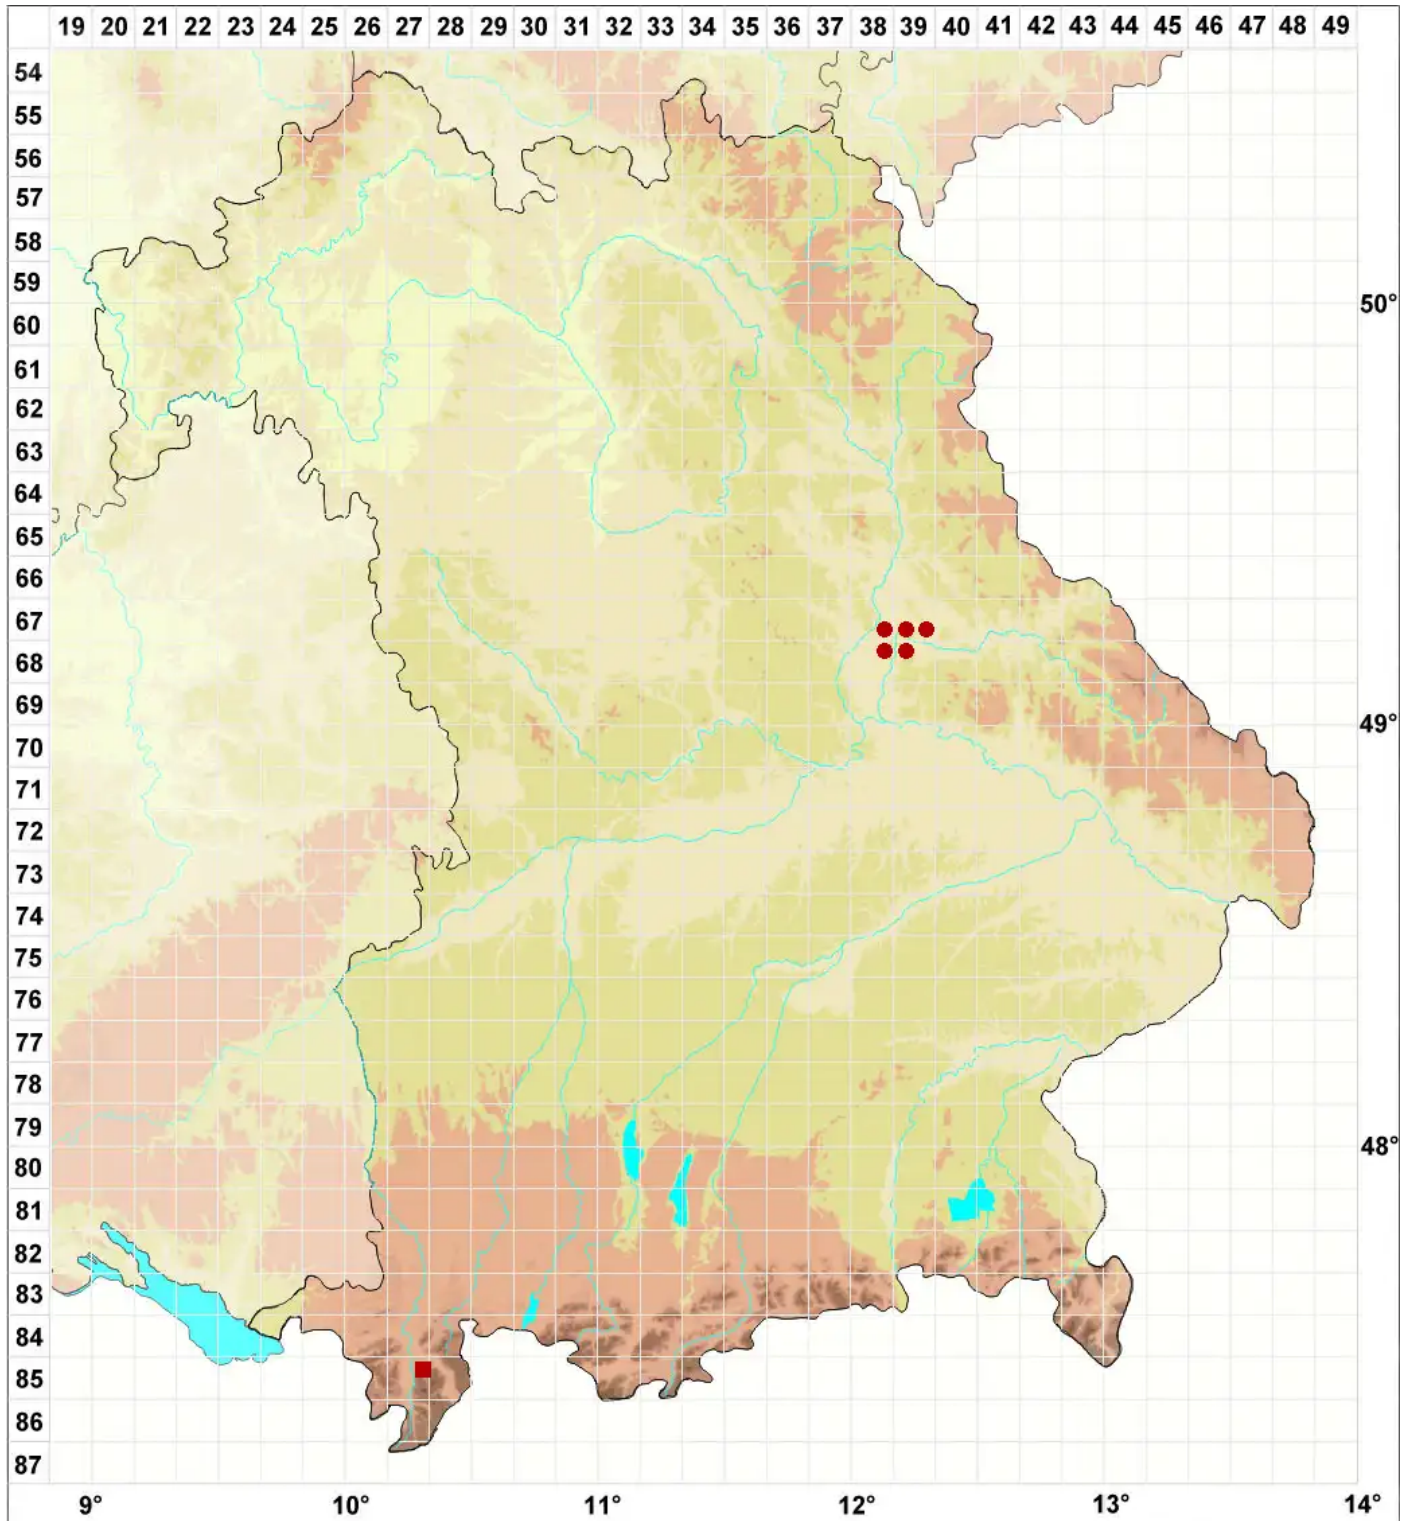

# Caloplaca atroflava (Turner) Mong.

Legende:

**Symbole:**

Ausgefülltes Symbol:  
Zeitraum von 1980 bis heute (Aktuelle Angabe)

Leeres Symbol:  
Zeitraum vor 1980 (Altangabe)

Quadrat: Herbarbeleg