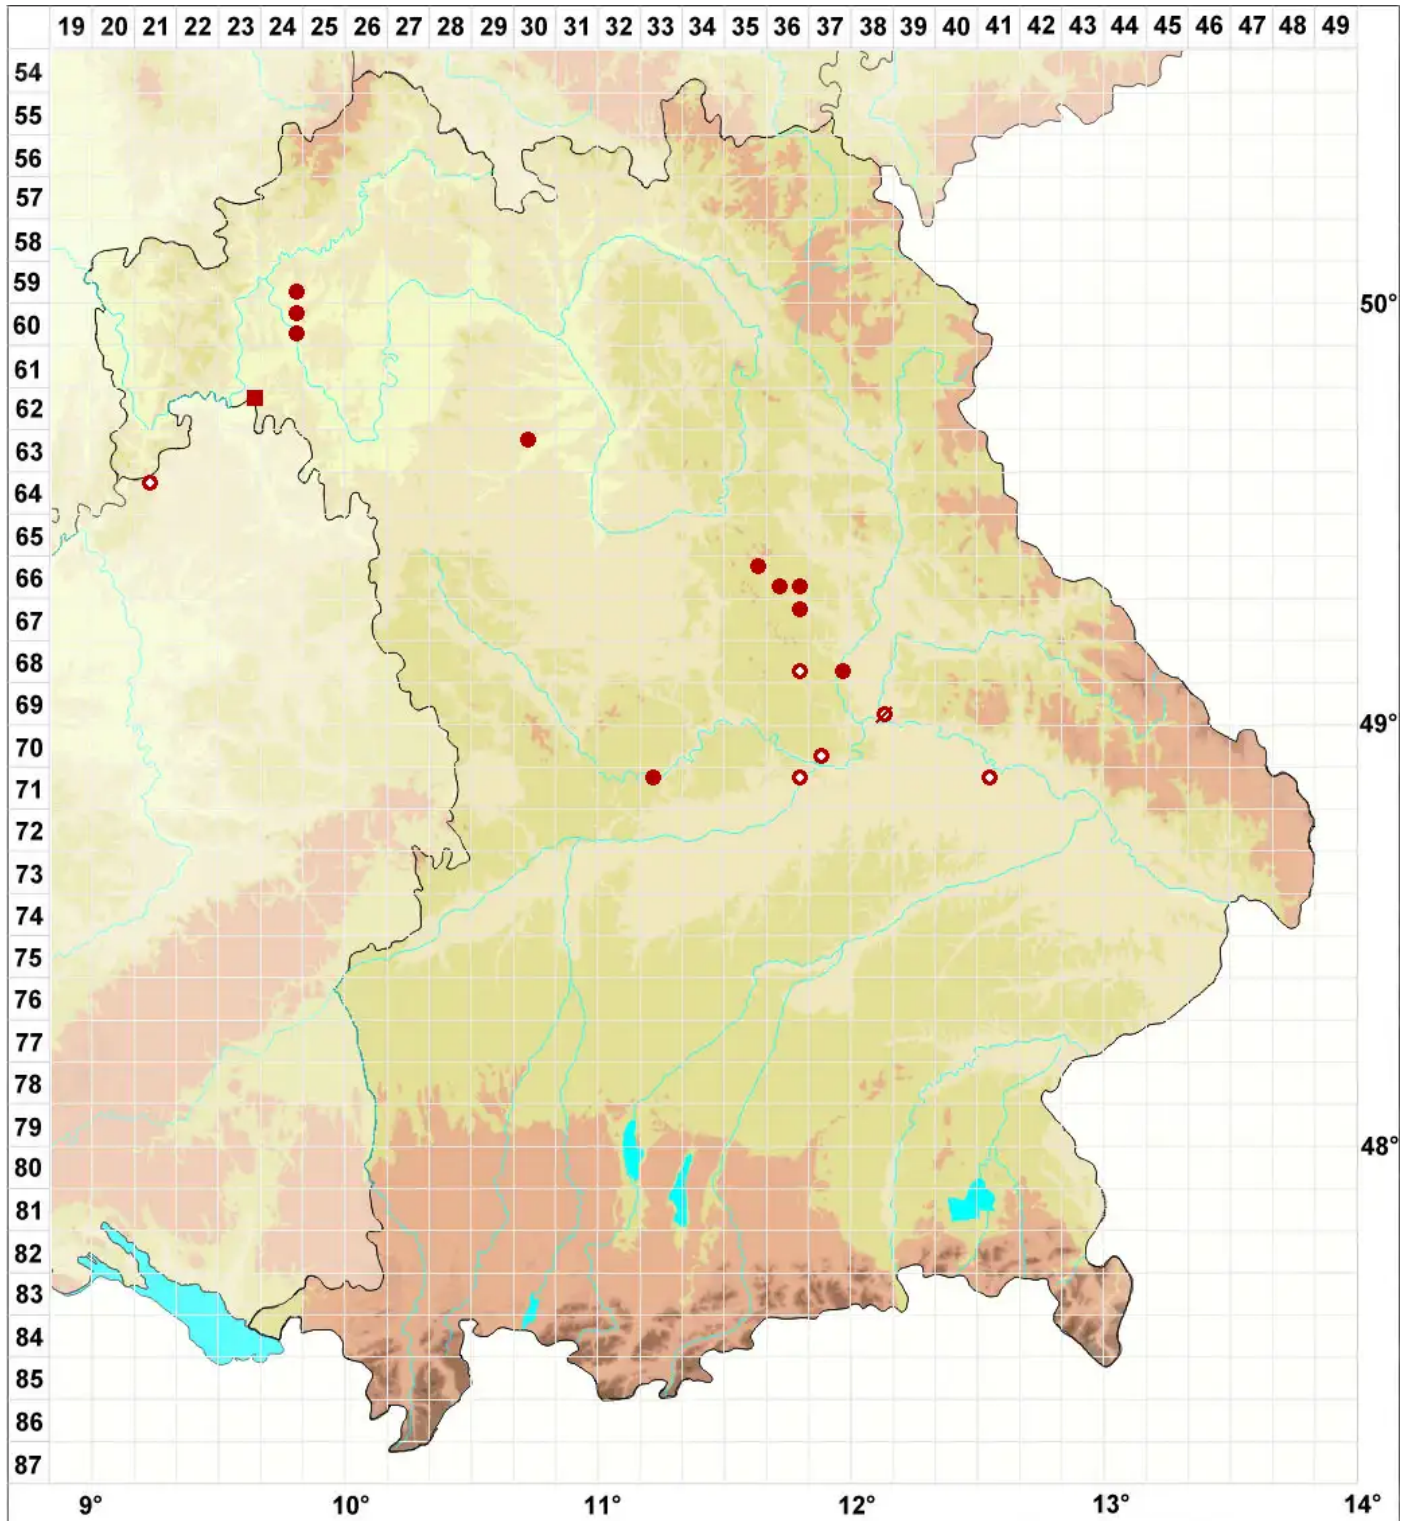

Caloplaca aurantia (Pers.) Hellb.

Orangeroter Schönfleck

Legende:

Symbole:

Ausgefülltes Symbol:
Zeitraum von 1980 bis heute (Aktuelle Angabe)

Leeres Symbol:
Zeitraum vor 1980 (Altangabe)

Quadrat: Herbarbeleg