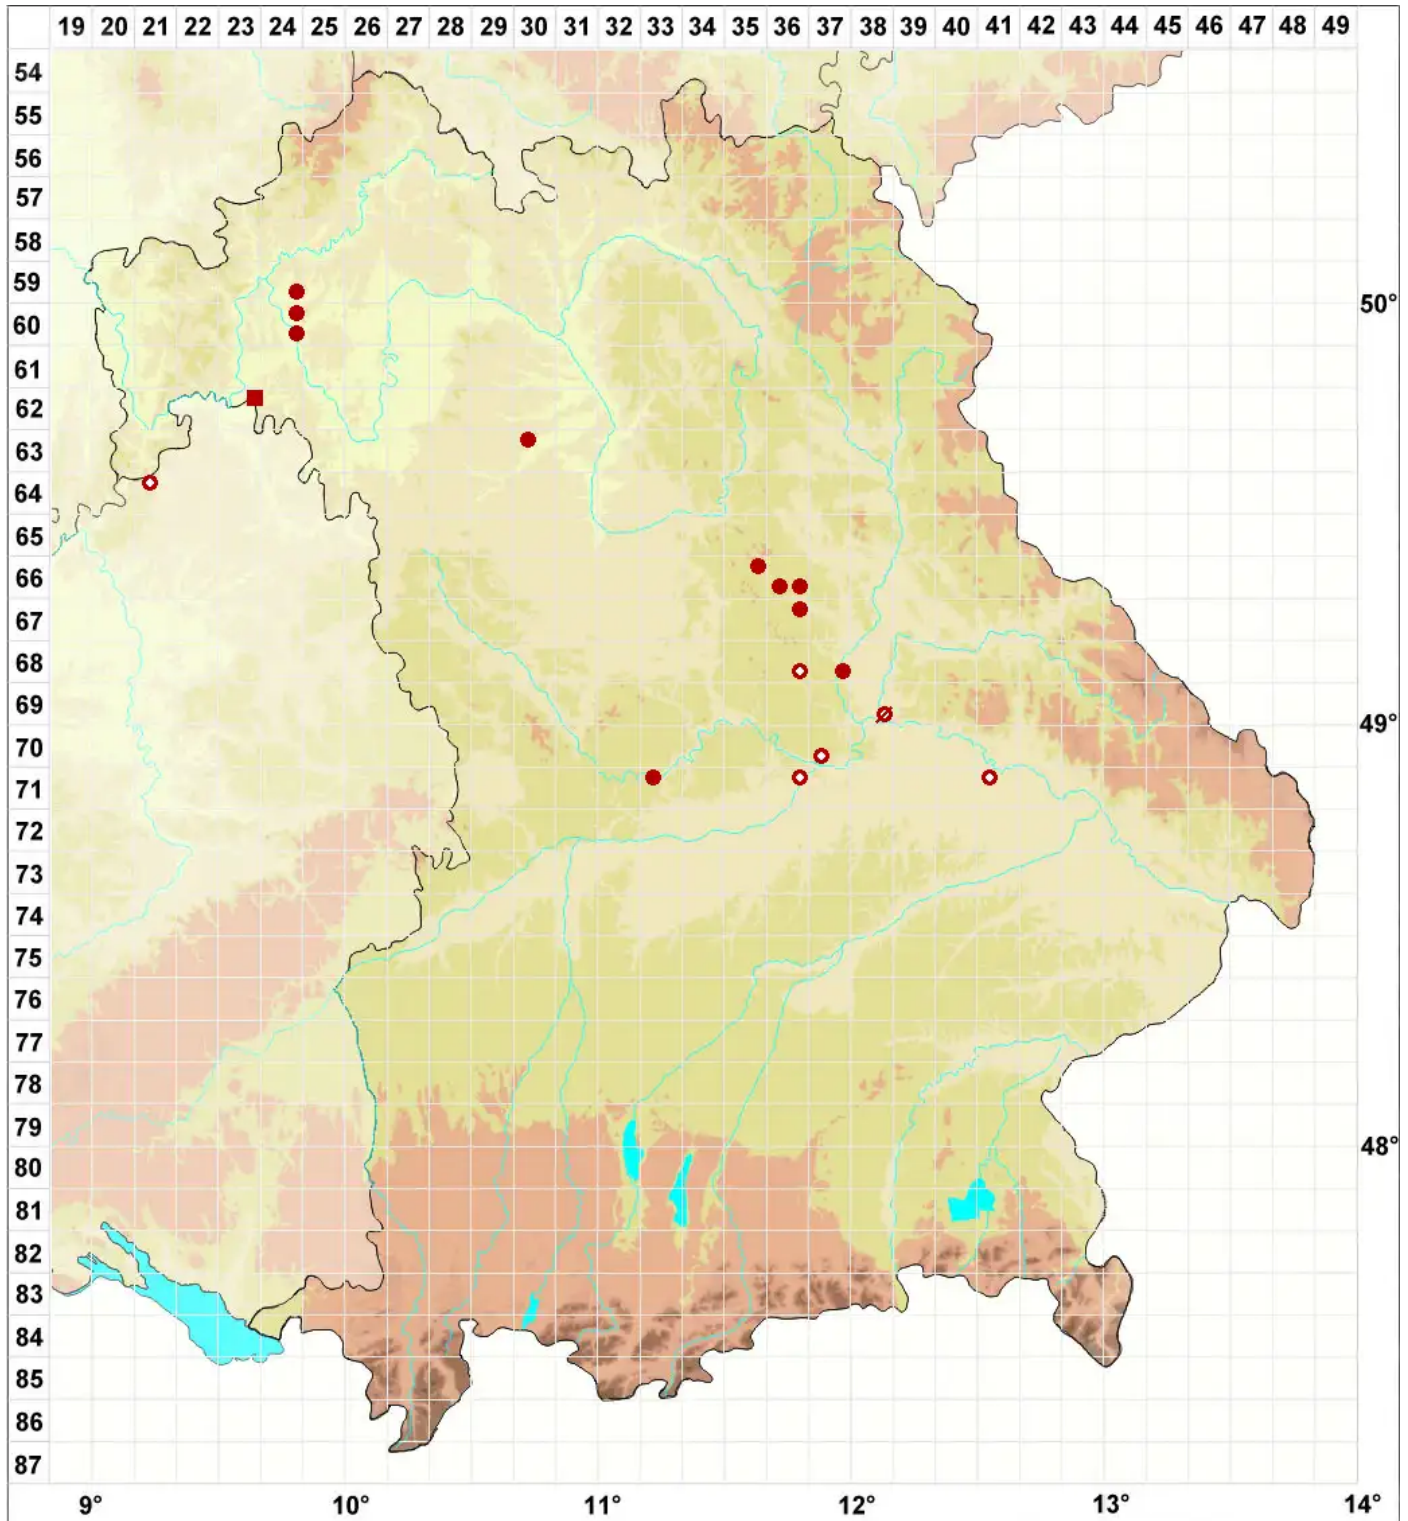

# Caloplaca aurantia (Pers.) Hellb.

## Orangeroter Schönfleck

Legende:

**Symbole:**

Ausgefülltes Symbol:  
Zeitraum von 1980 bis heute (Aktuelle Angabe)

Leeres Symbol:  
Zeitraum vor 1980 (Altangabe)

Quadrat: Herbarbeleg