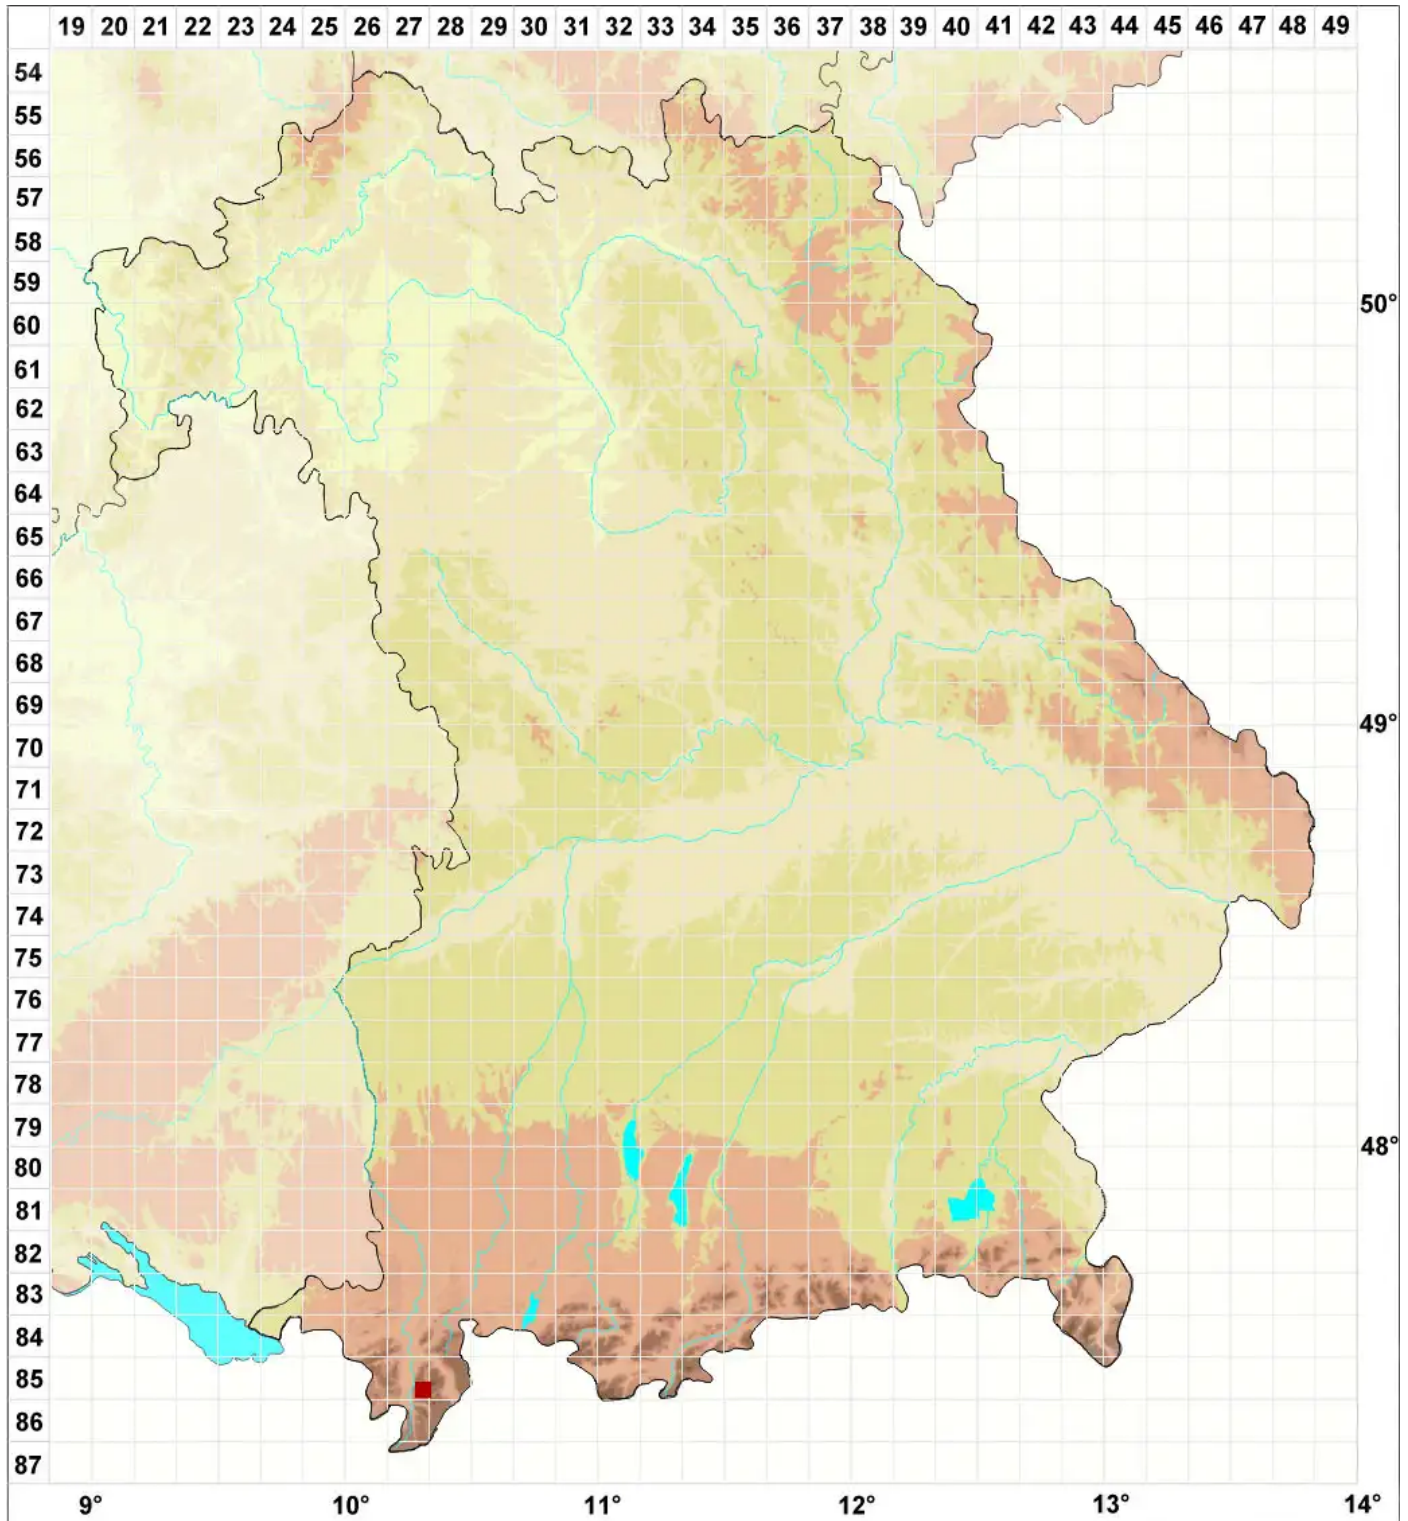

# Caloplaca aurea (Schaer.) Zahlbr.

## Goldener Schönfleck

Legende:

**Symbole:**

Ausgefülltes Symbol:  
Zeitraum von 1980 bis heute (Aktuelle Angabe)

Leeres Symbol:  
Zeitraum vor 1980 (Altangabe)

Quadrat: Herbarbeleg