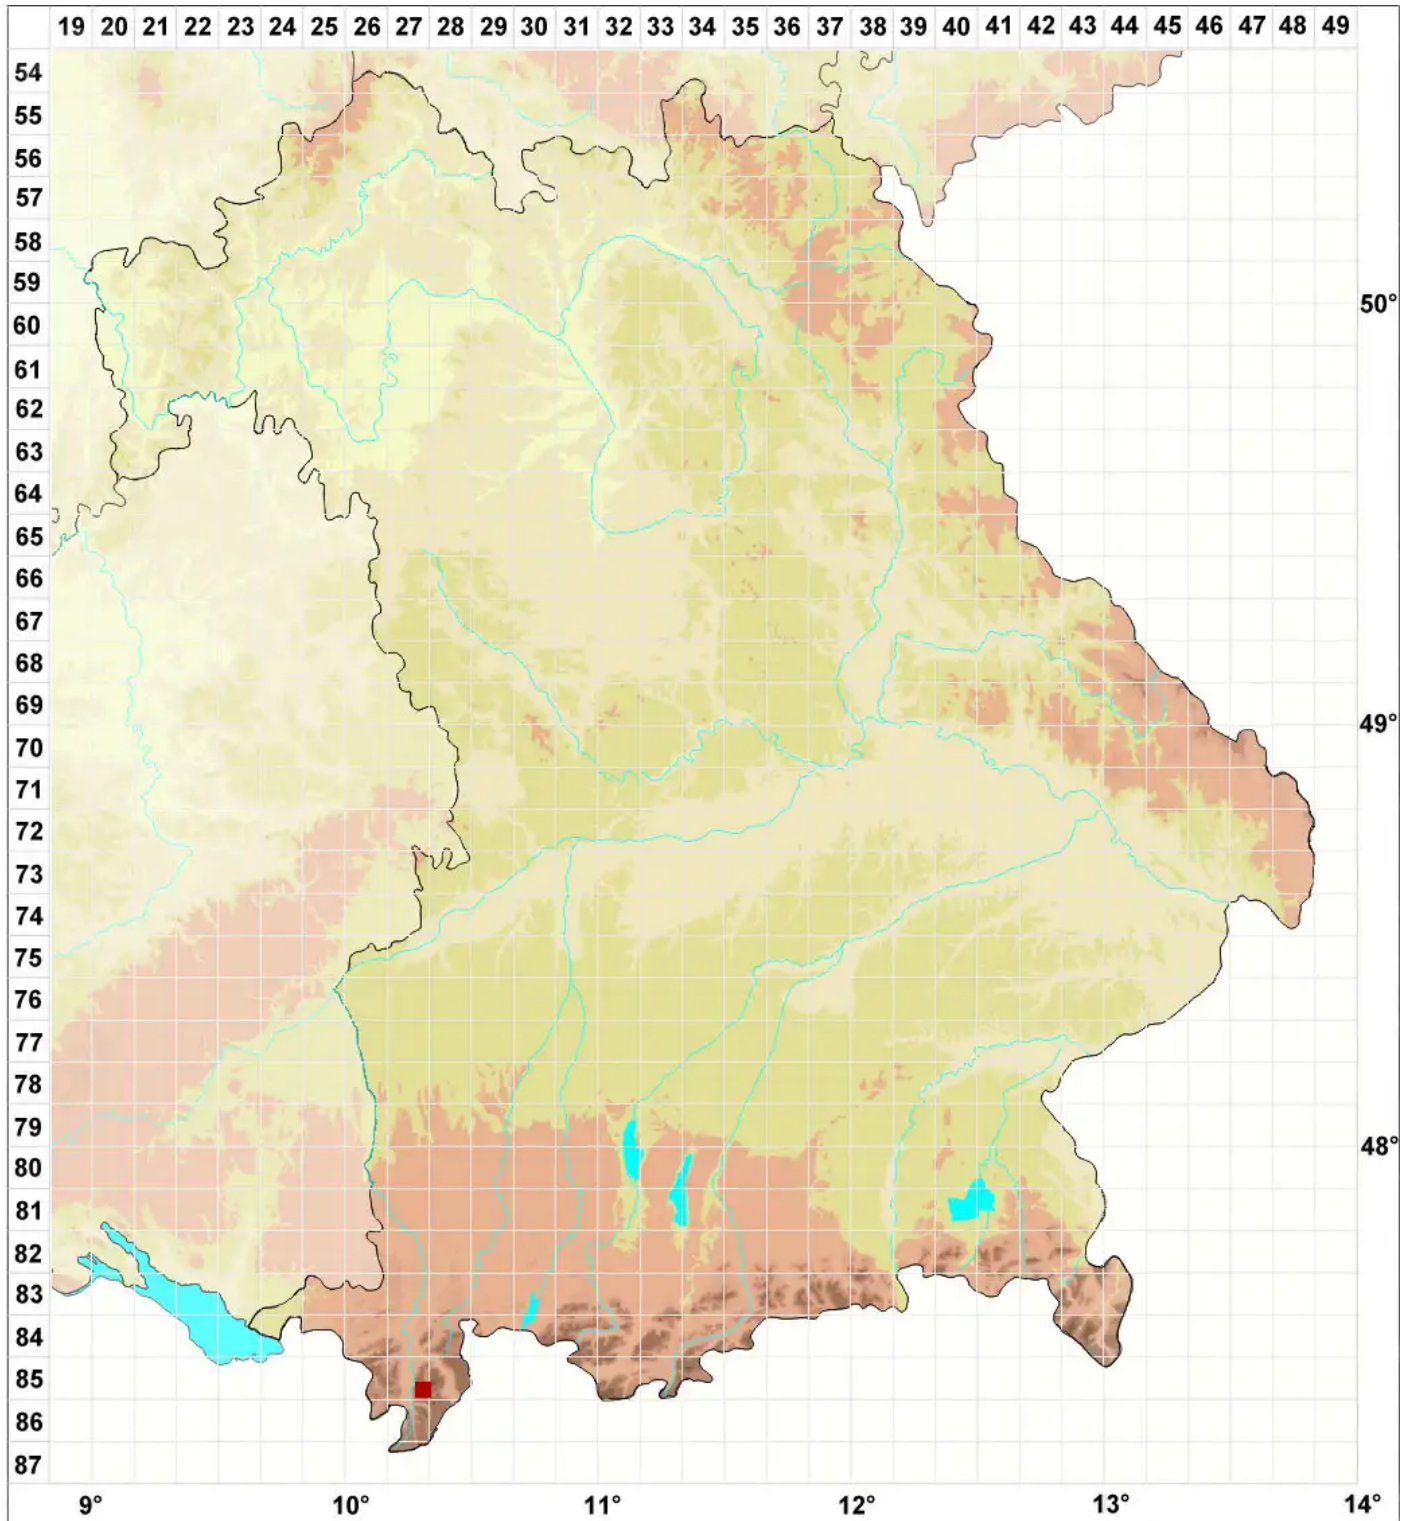

Caloplaca aurea (Schaer.) Zahlbr.

Goldener Schönfleck

Legende:

Symbole:

Ausgefülltes Symbol:
Zeitraum von 1980 bis heute (Aktuelle Angabe)

Leeres Symbol:
Zeitraum vor 1980 (Altangabe)

Quadrat: Herbarbeleg