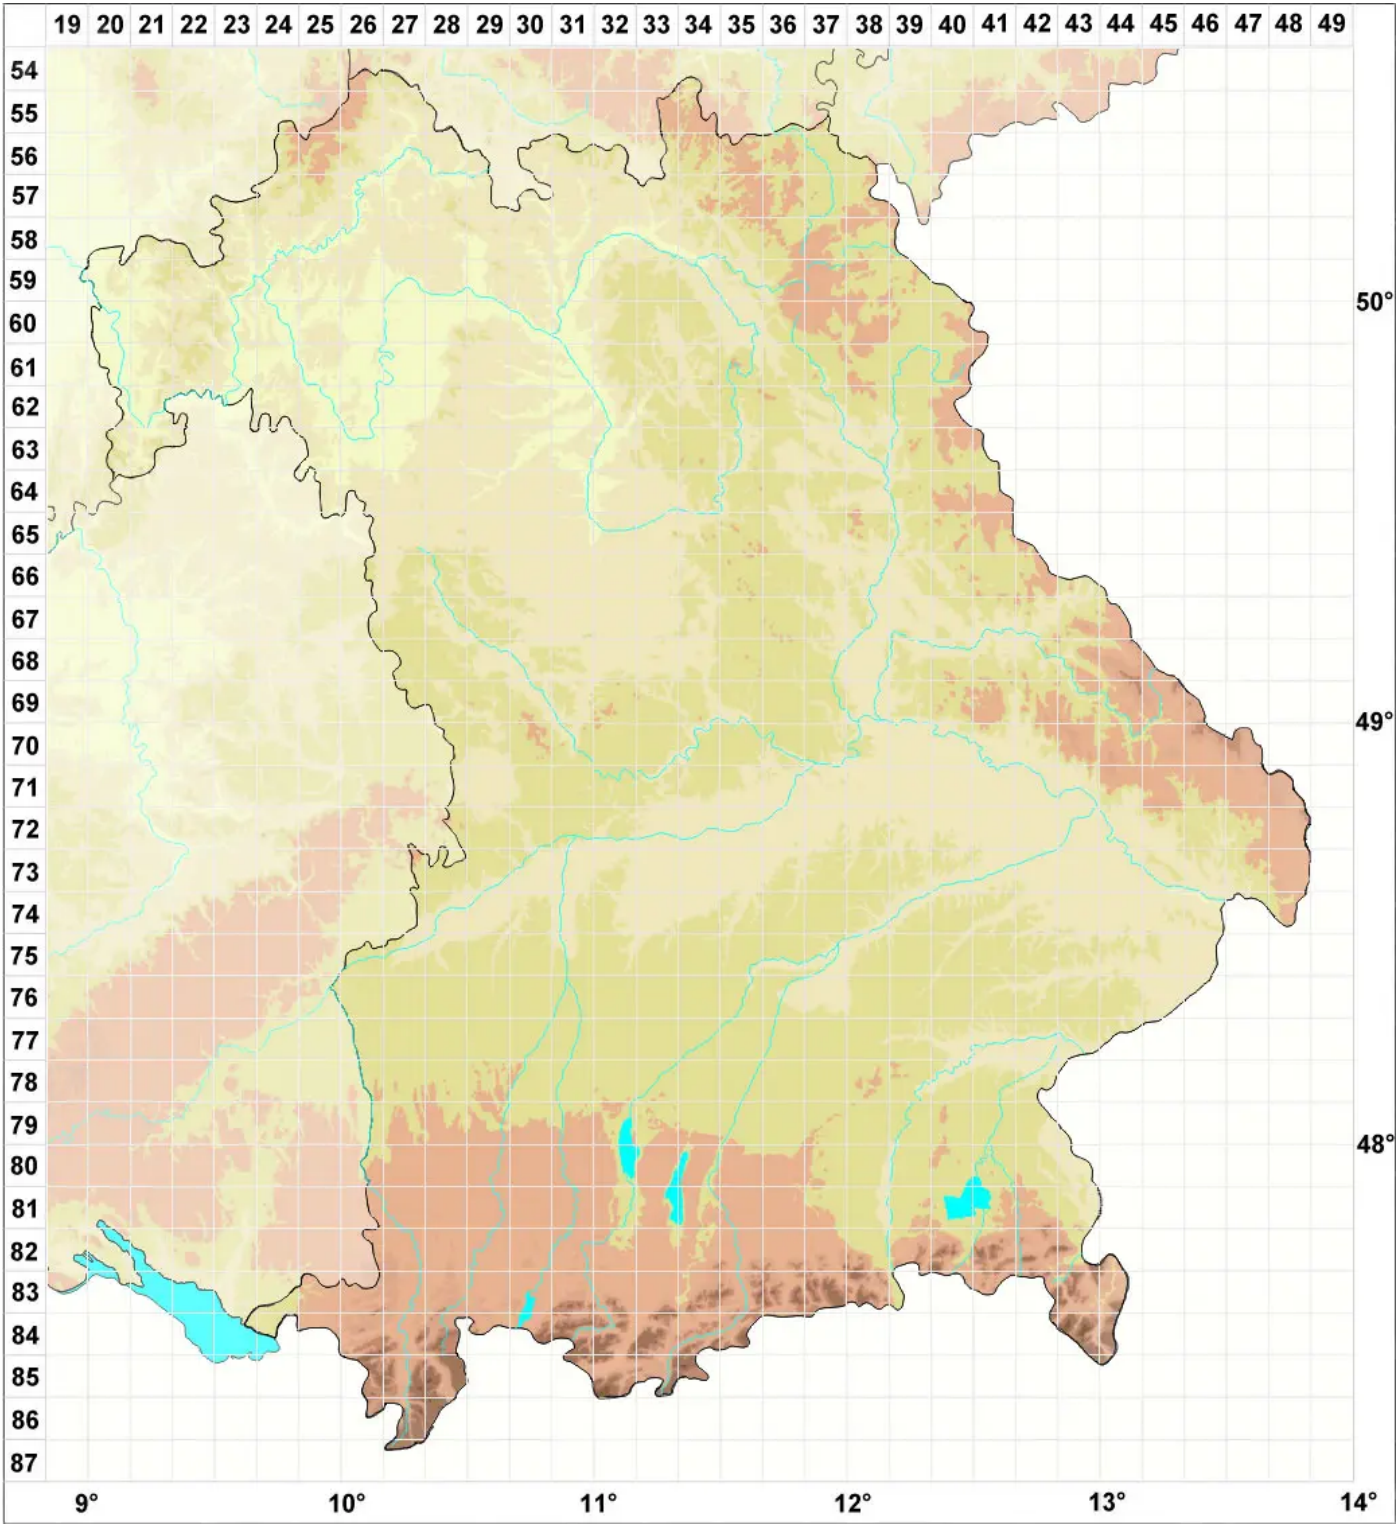

Fulgensia australis (Arnold) Poelt

Legende:

- Symbole:**
- Ausgefülltes Symbol:
Zeitraum von 1980 bis heute (Aktuelle Angabe)
 - Leeres Symbol:
Zeitraum vor 1980 (Altangabe)
 - Quadrat: Herbarbeleg