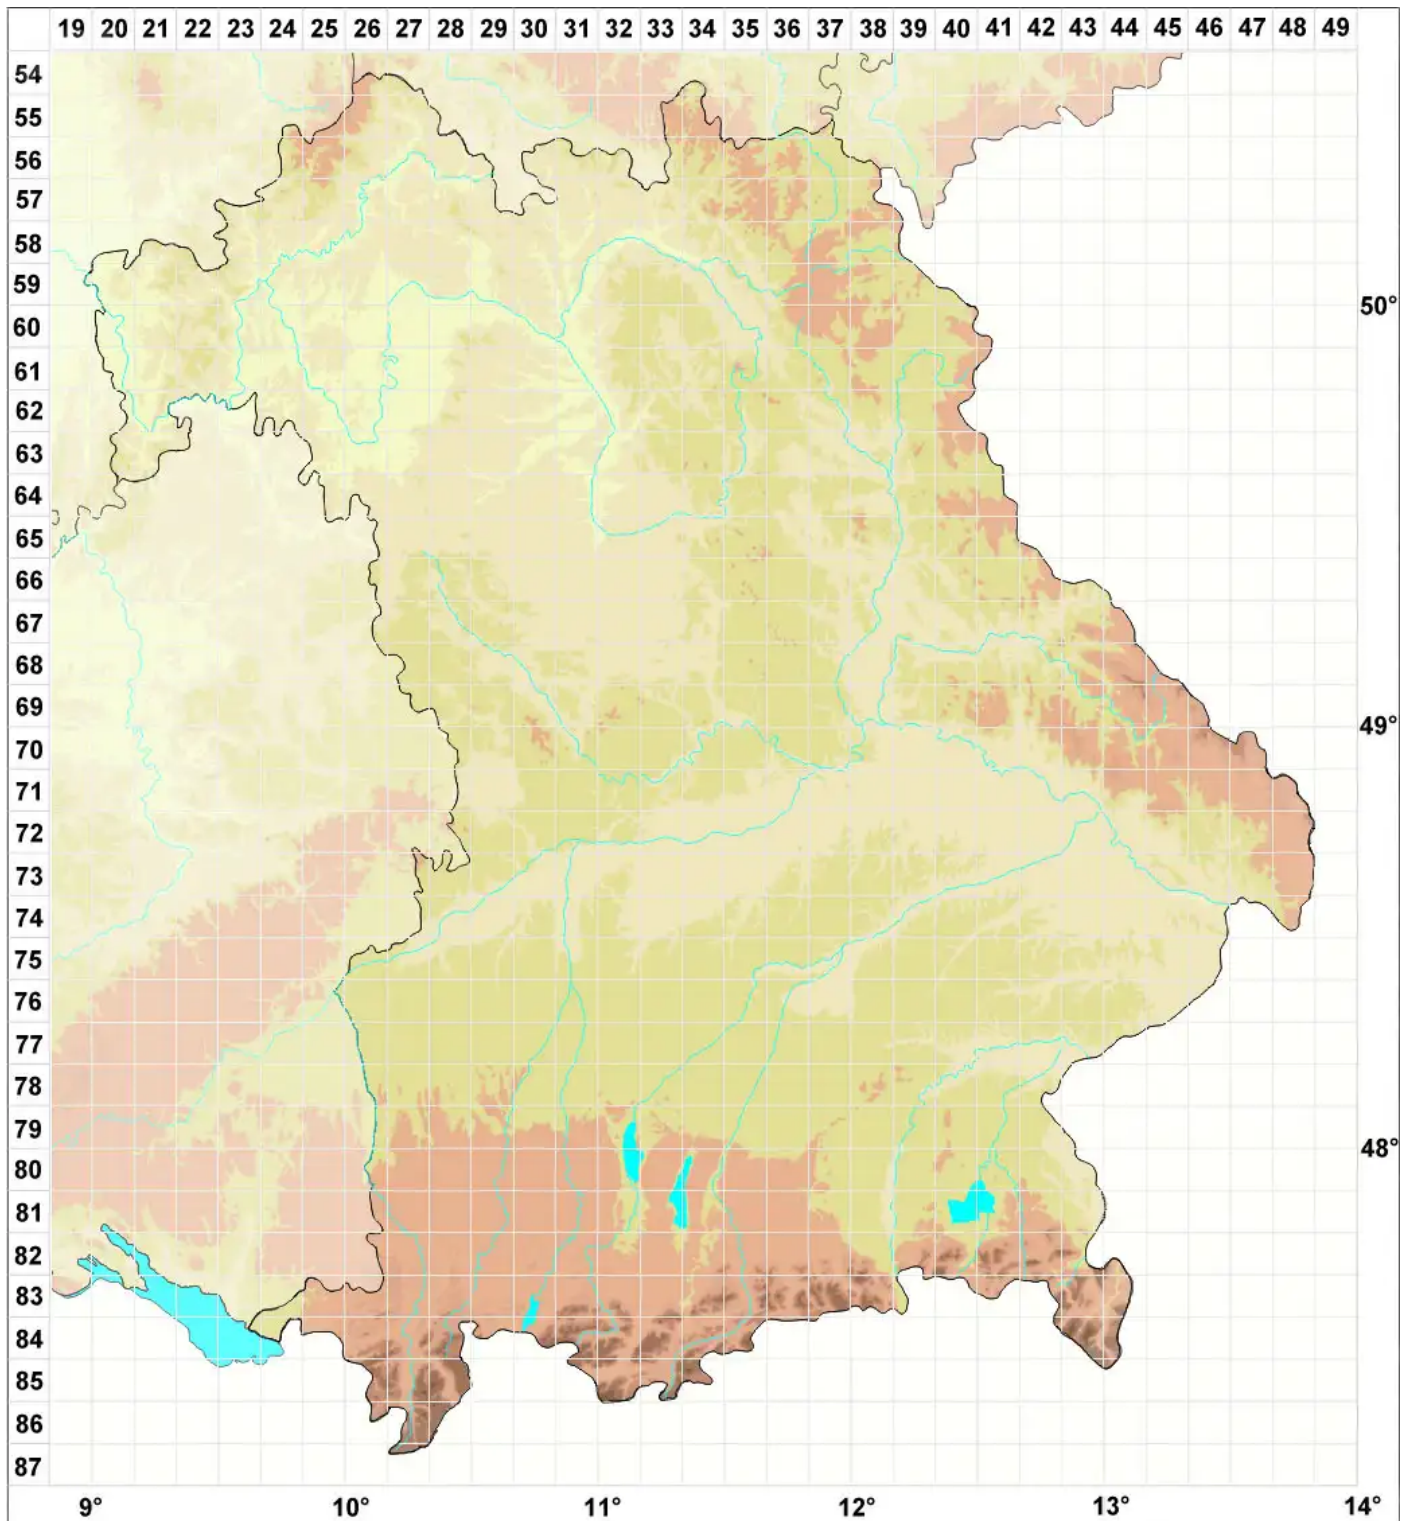

Caloplaca austrocitrina Vondrák, Riha, Arup & Søchting

Südlicher Zitronen-Schönfleck

Legende:

Symbole:

Ausgefülltes Symbol:
Zeitraum von 1980 bis heute (Aktuelle Angabe)

Leeres Symbol:
Zeitraum vor 1980 (Altangabe)

Quadrat: Herbarbeleg