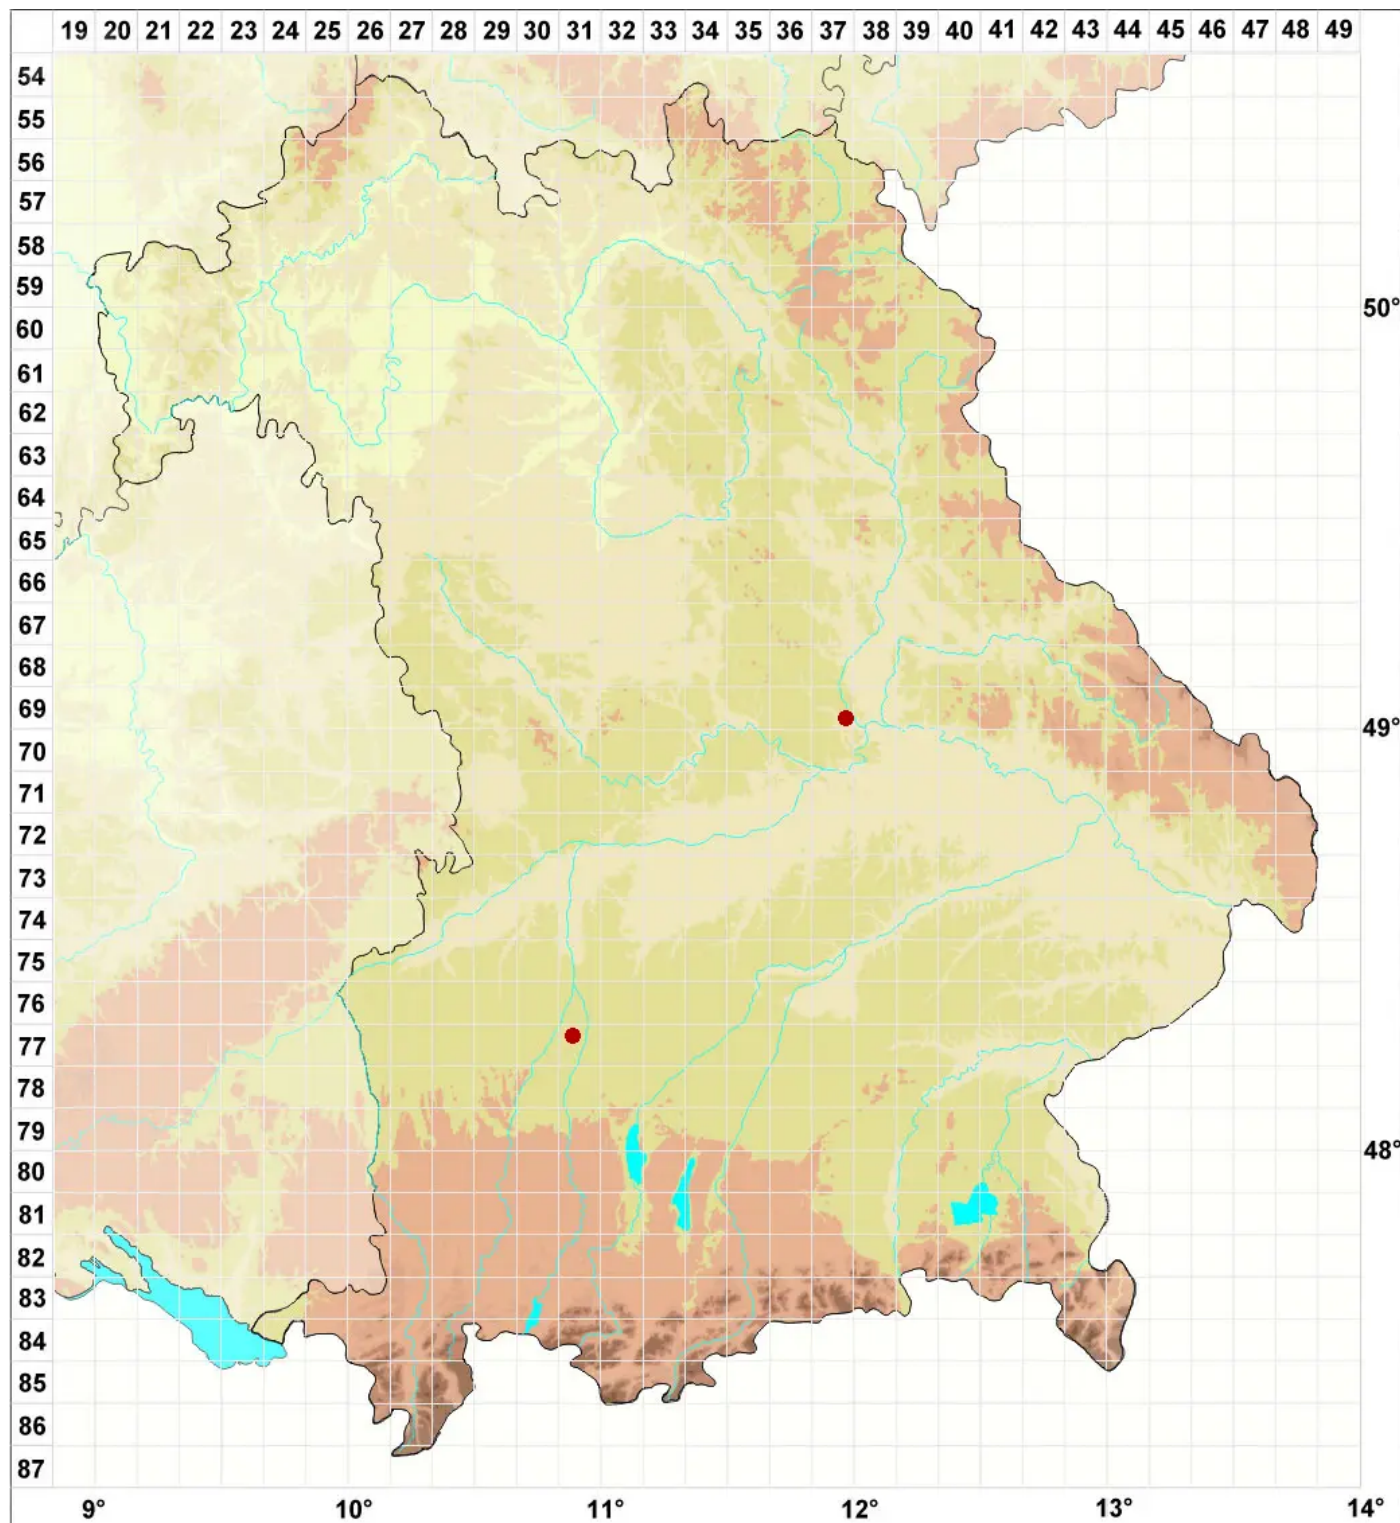

Caloplaca biatorina (A. Massal.) J. Steiner

Stäbchenflechten-Schönfleck

Legende:

Symbole:

Ausgefülltes Symbol:
Zeitraum von 1980 bis heute (Aktuelle Angabe)

Leeres Symbol:
Zeitraum vor 1980 (Altangabe)

Quadrat: Herbarbeleg