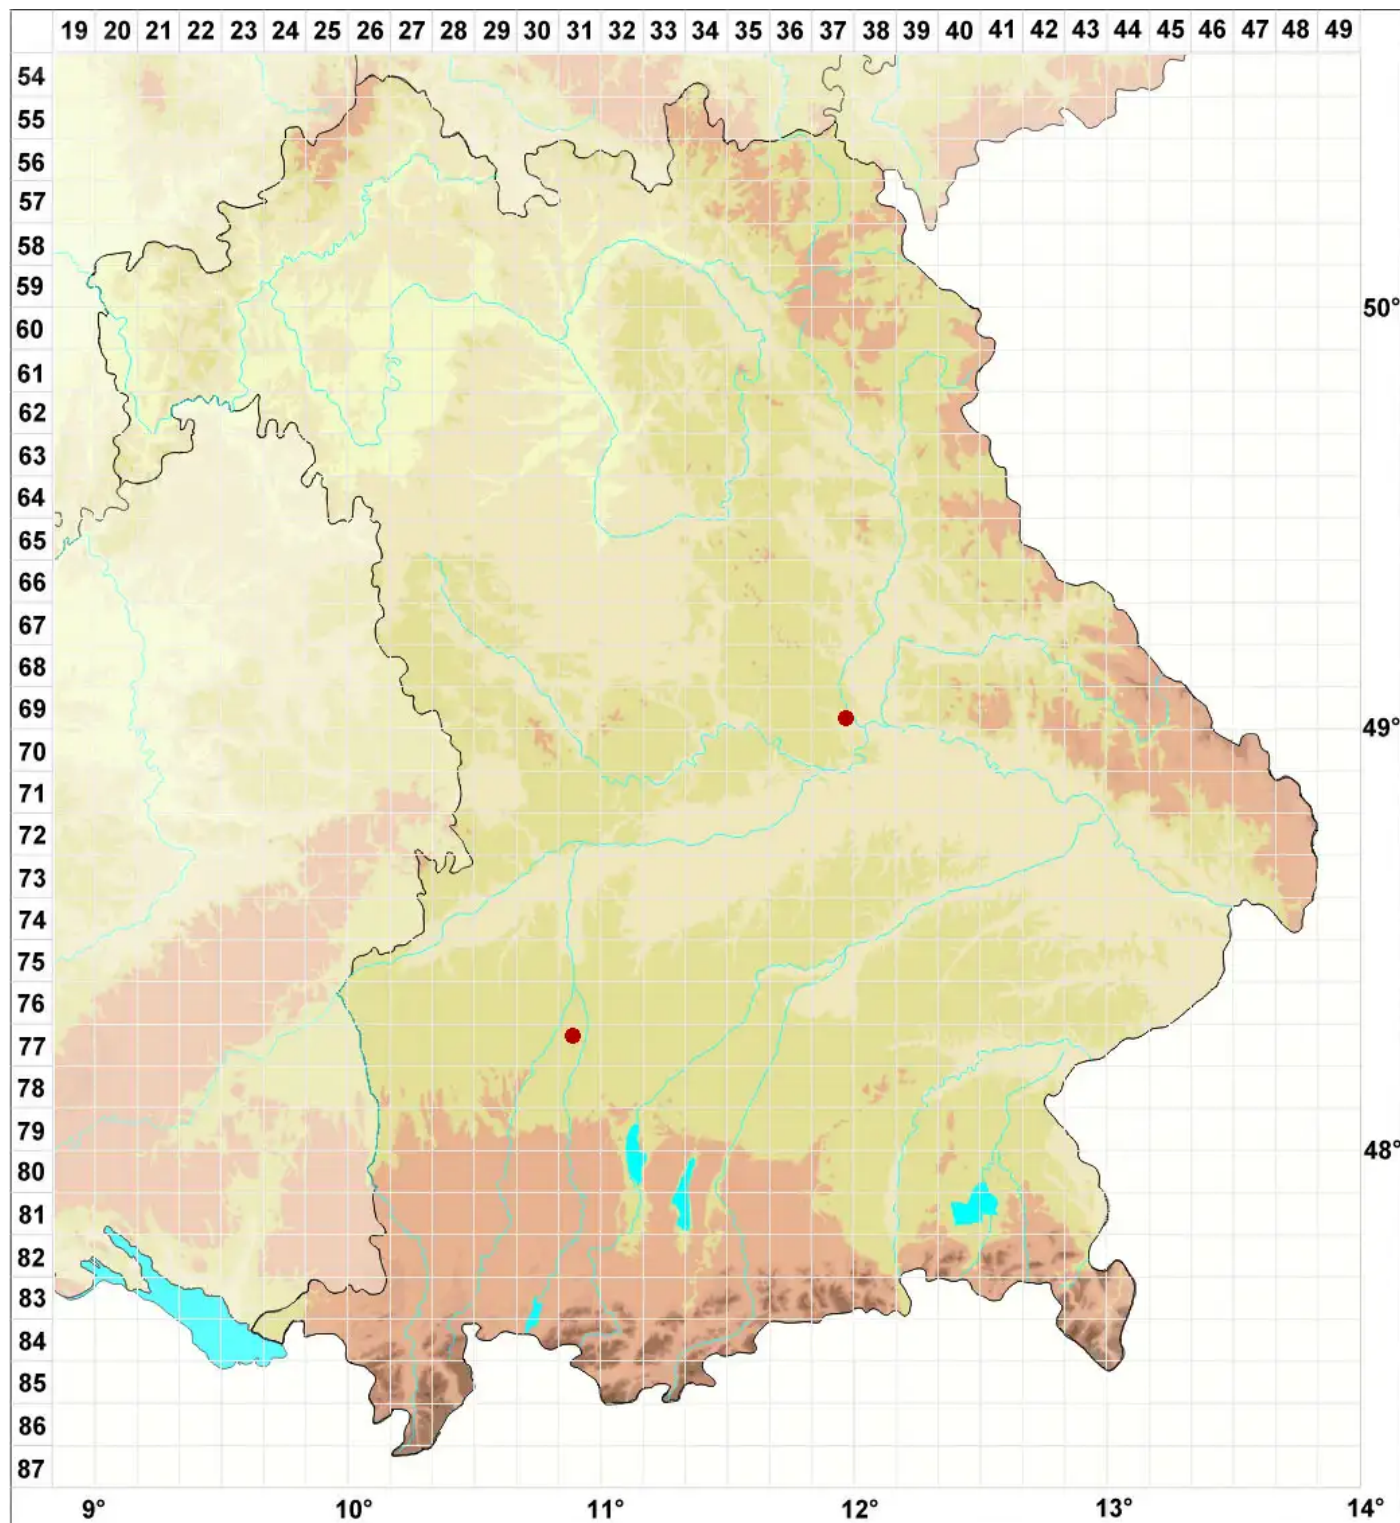

Caloplaca biatorina (A. Massal.) J. Steiner

Stäbchenflechten-Schönfleck

Legende:

Symbole:

Ausgefülltes Symbol:
Zeitraum von 1980 bis heute (Aktuelle Angabe)

Leeres Symbol:
Zeitraum vor 1980 (Altangabe)

Quadrat: Herbarbeleg