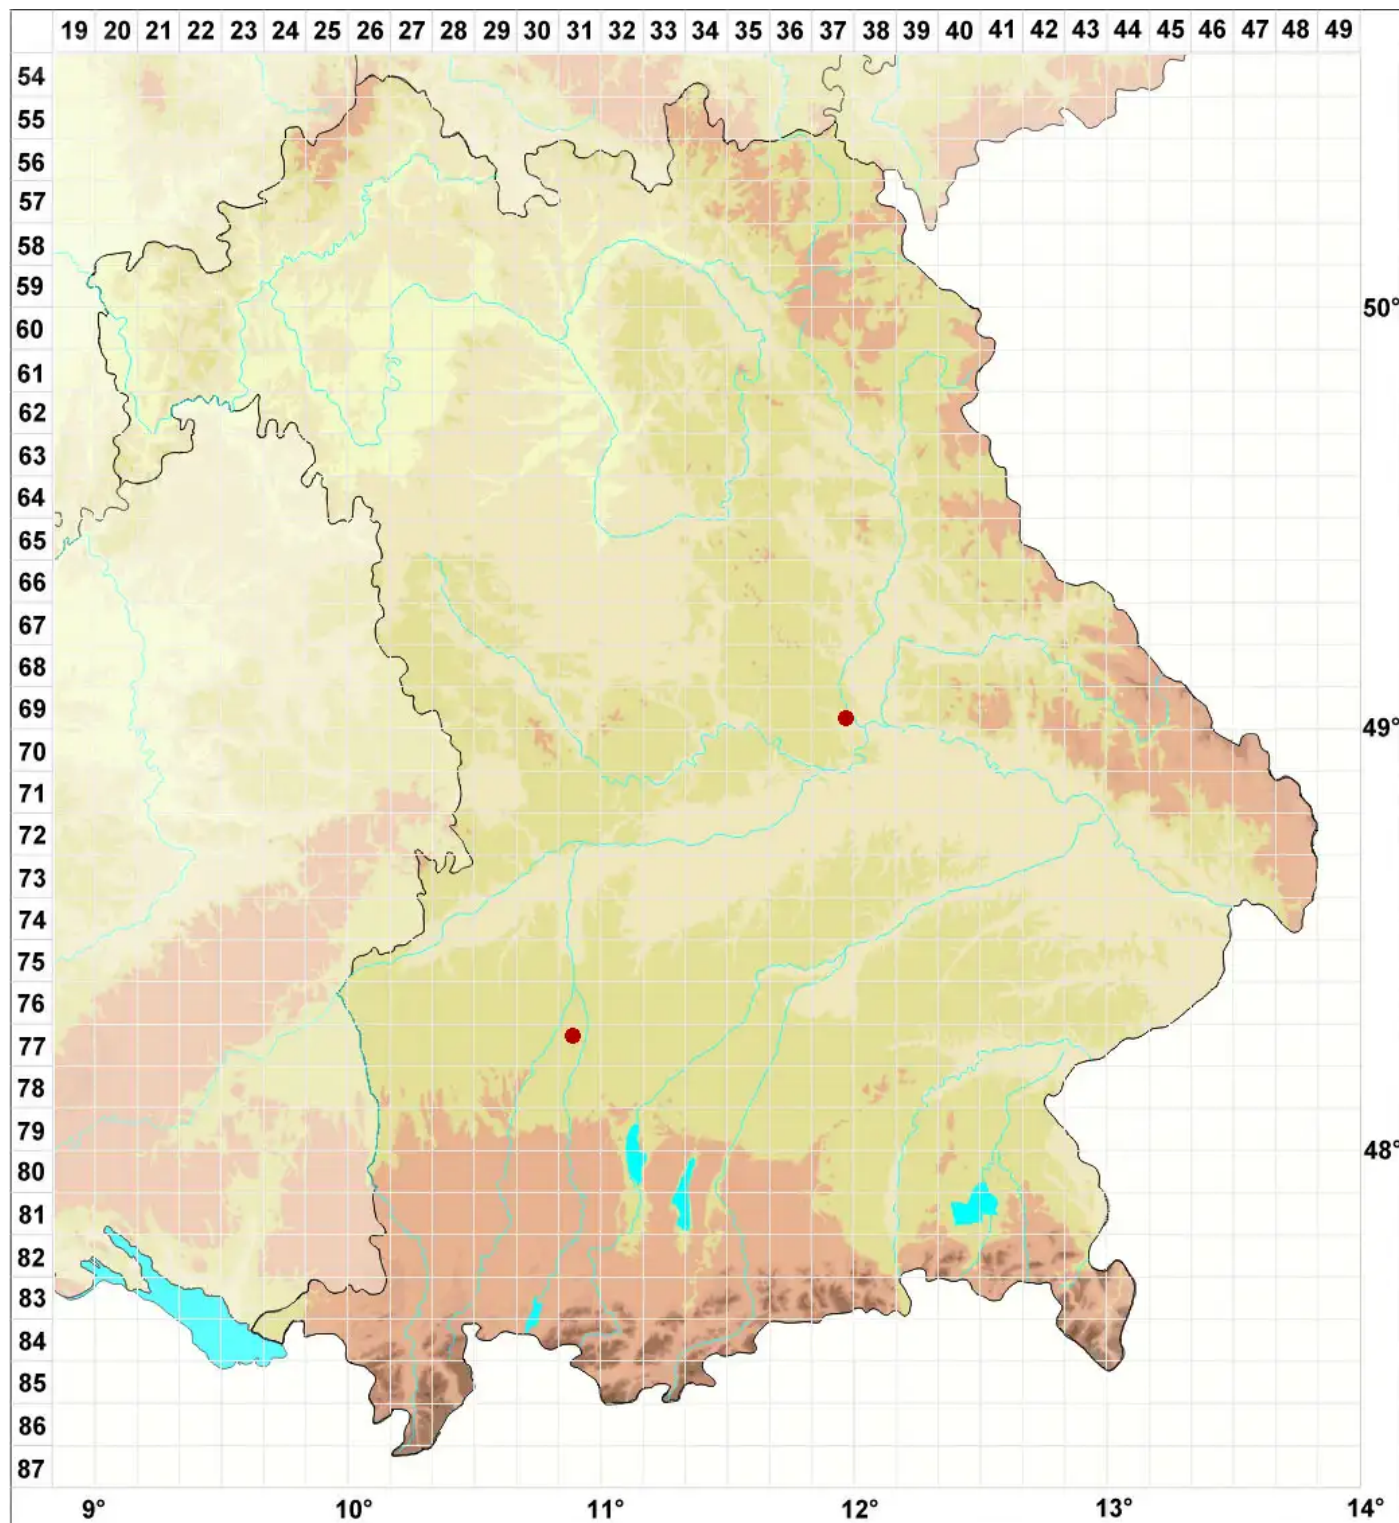

# Caloplaca biatorina (A. Massal.) J. Steiner

## Stäbchenflechten-Schönfleck

Legende:

**Symbole:**

Ausgefülltes Symbol:  
Zeitraum von 1980 bis heute (Aktuelle Angabe)

Leeres Symbol:  
Zeitraum vor 1980 (Altangabe)

Quadrat: Herbarbeleg