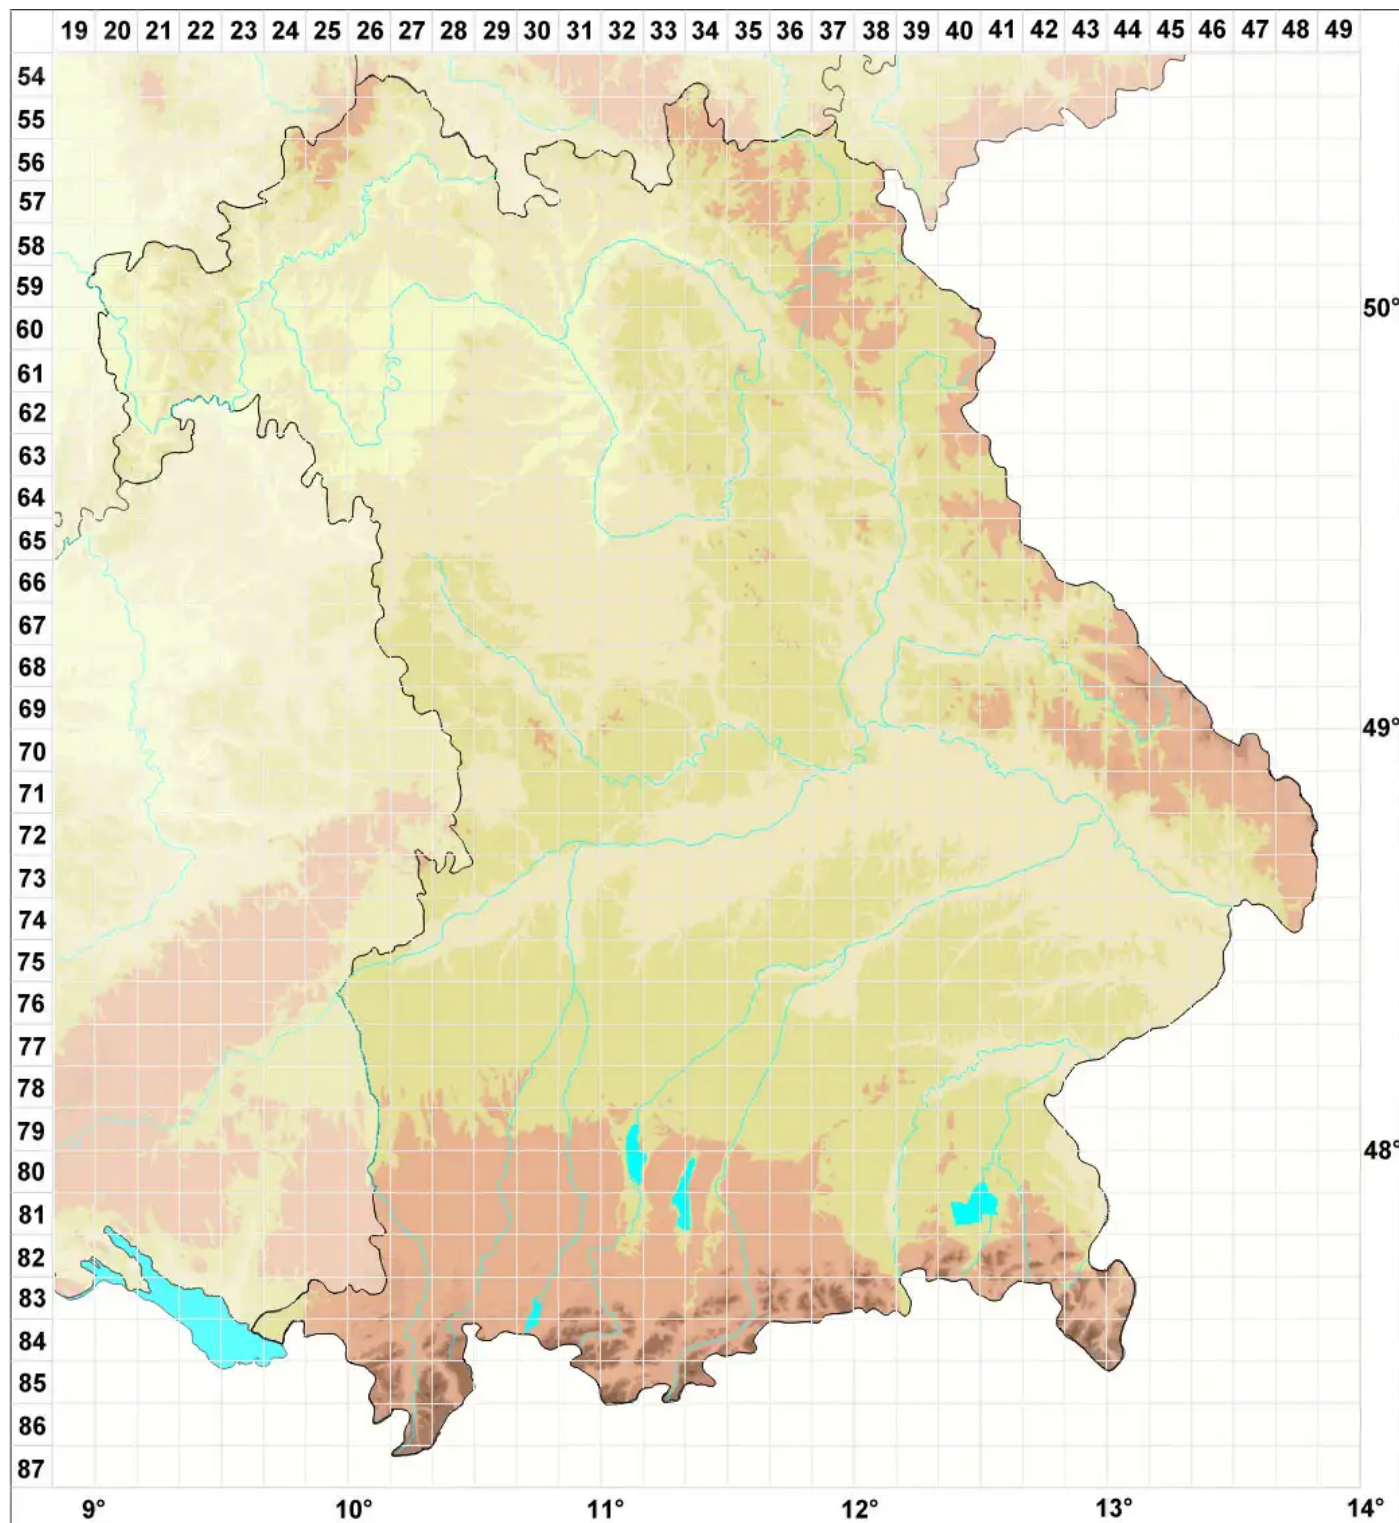

# Caloplaca castellana (Räsänen) Poelt

## Festungs-Schönfleck

Legende:

### Symbole:

Ausgefülltes Symbol:  
Zeitraum von 1980 bis heute (Aktuelle Angabe)

Leeres Symbol:  
Zeitraum vor 1980 (Altangabe)

Quadrat: Herbarbeleg