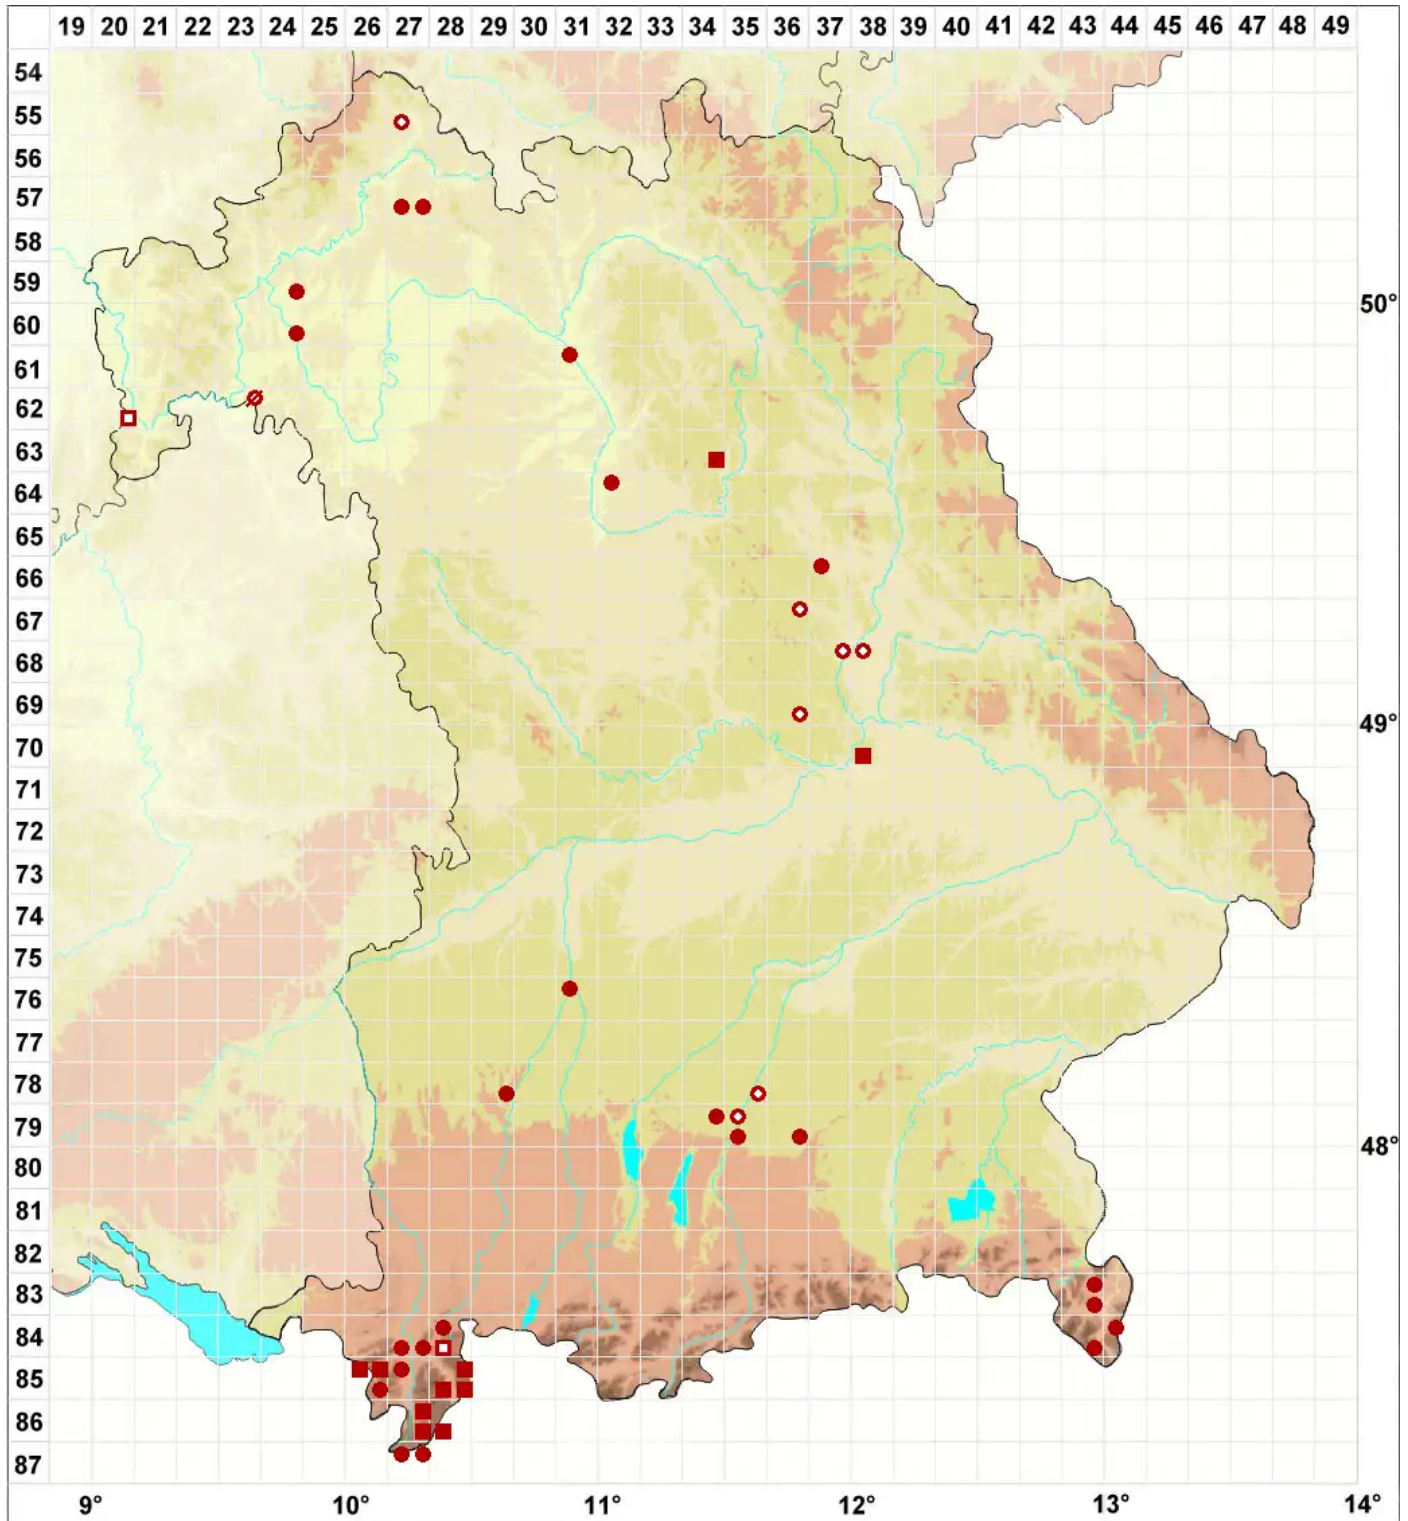

Caloplaca cerina agg.

Legende:

Symbole:

Ausgefülltes Symbol:
Zeitraum von 1980 bis heute (Aktuelle Angabe)

Leeres Symbol:
Zeitraum vor 1980 (Altangabe)

Quadrat: Herbarbeleg