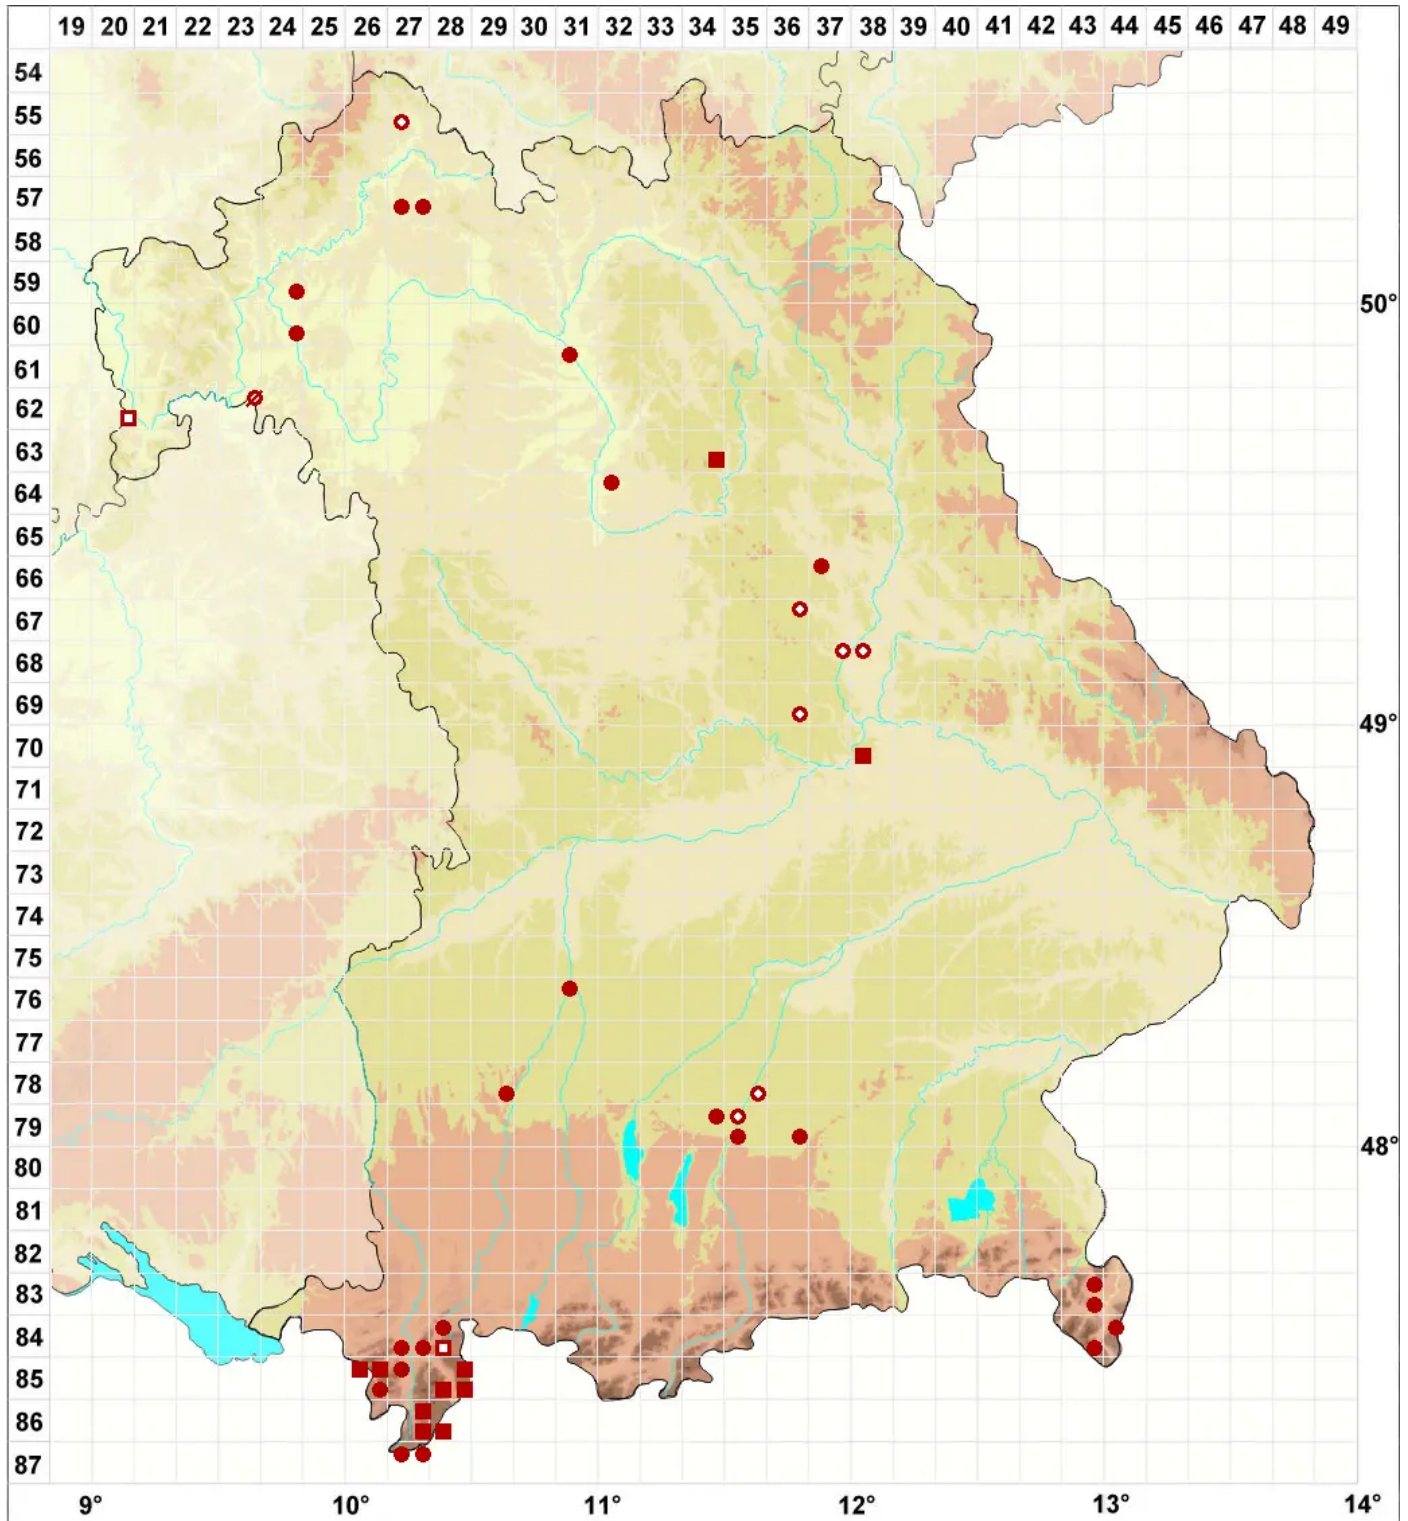

# Caloplaca cerina agg.

Legende:

**Symbole:**

Ausgefülltes Symbol:  
Zeitraum von 1980 bis heute (Aktuelle Angabe)

Leeres Symbol:  
Zeitraum vor 1980 (Altangabe)

Quadrat: Herbarbeleg