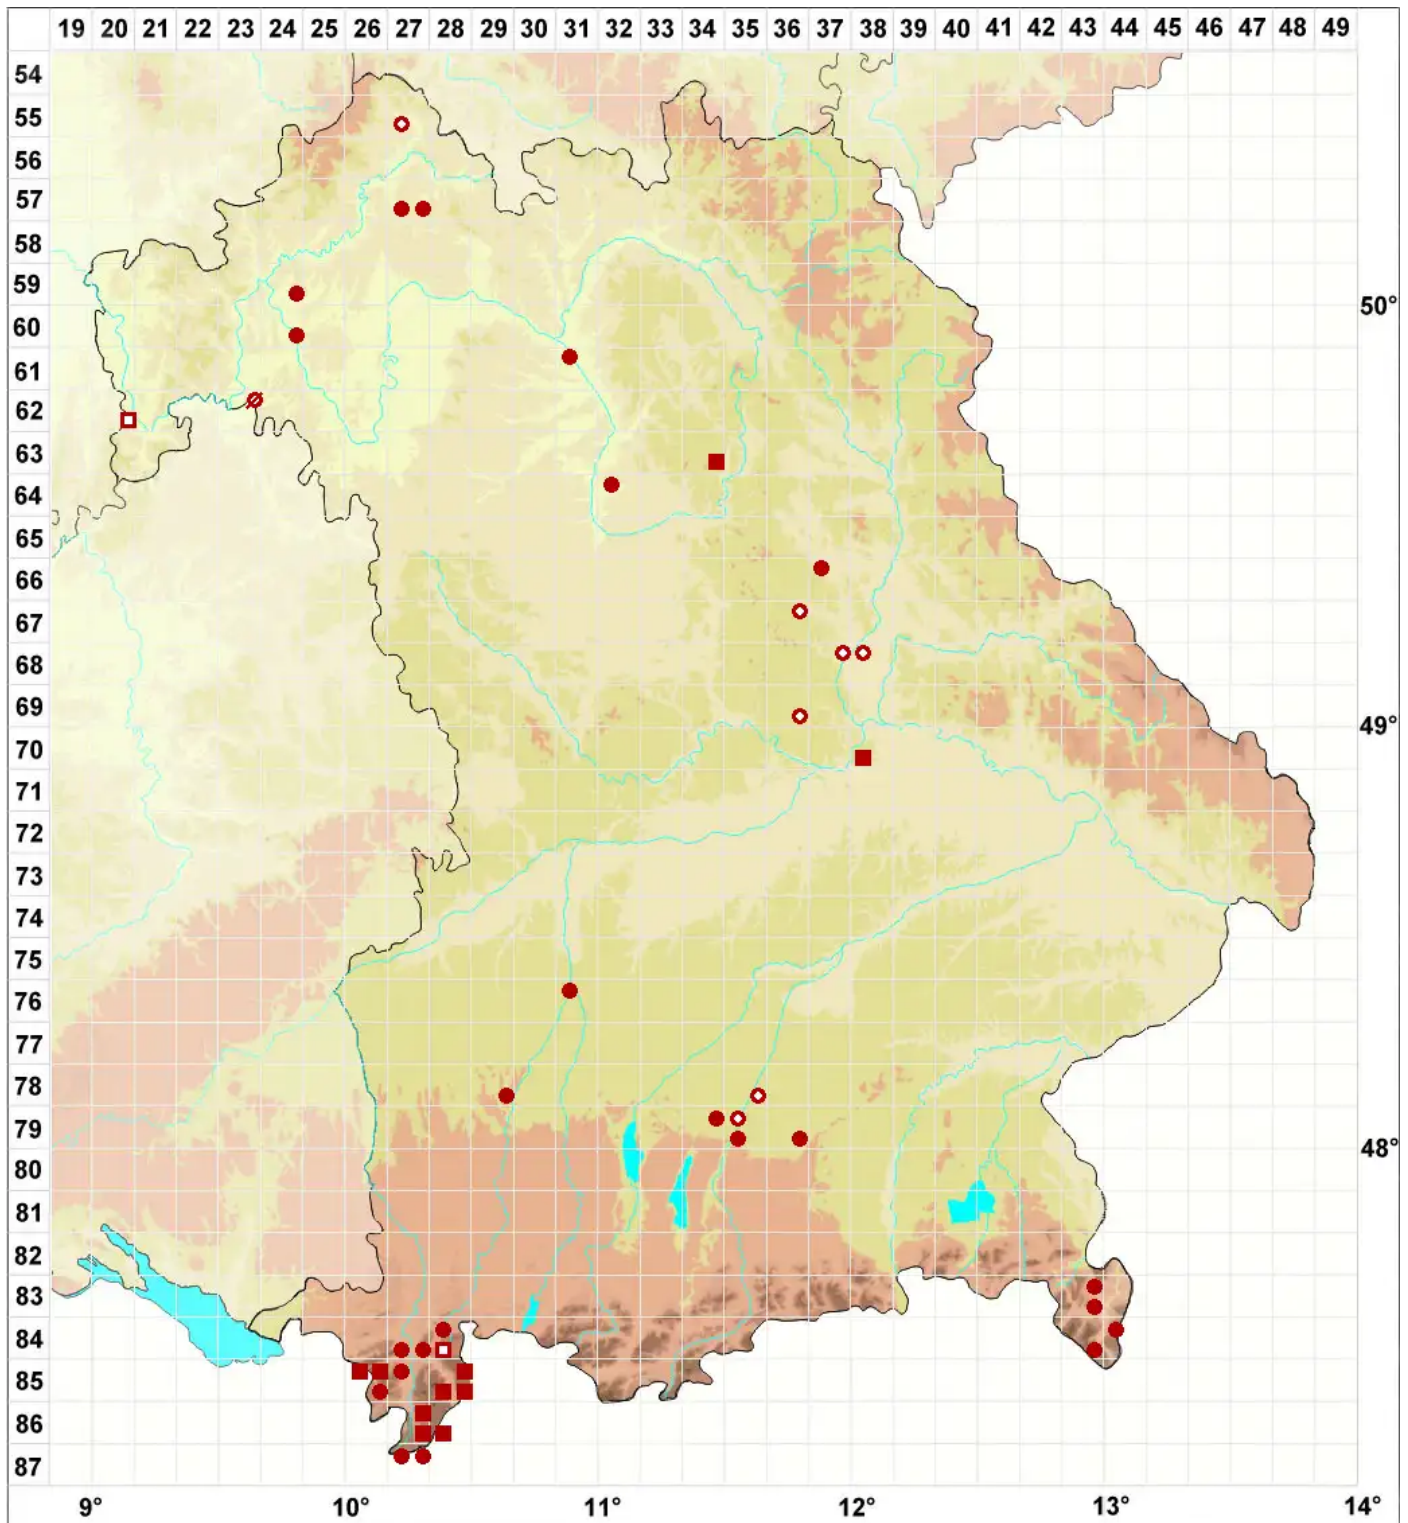

# Caloplaca cerina agg.

Legende:

- Symbole:**
- Ausgefülltes Symbol:  
Zeitraum von 1980 bis heute (Aktuelle Angabe)
  - Leeres Symbol:  
Zeitraum vor 1980 (Altangabe)
  - Quadrat: Herbarbeleg