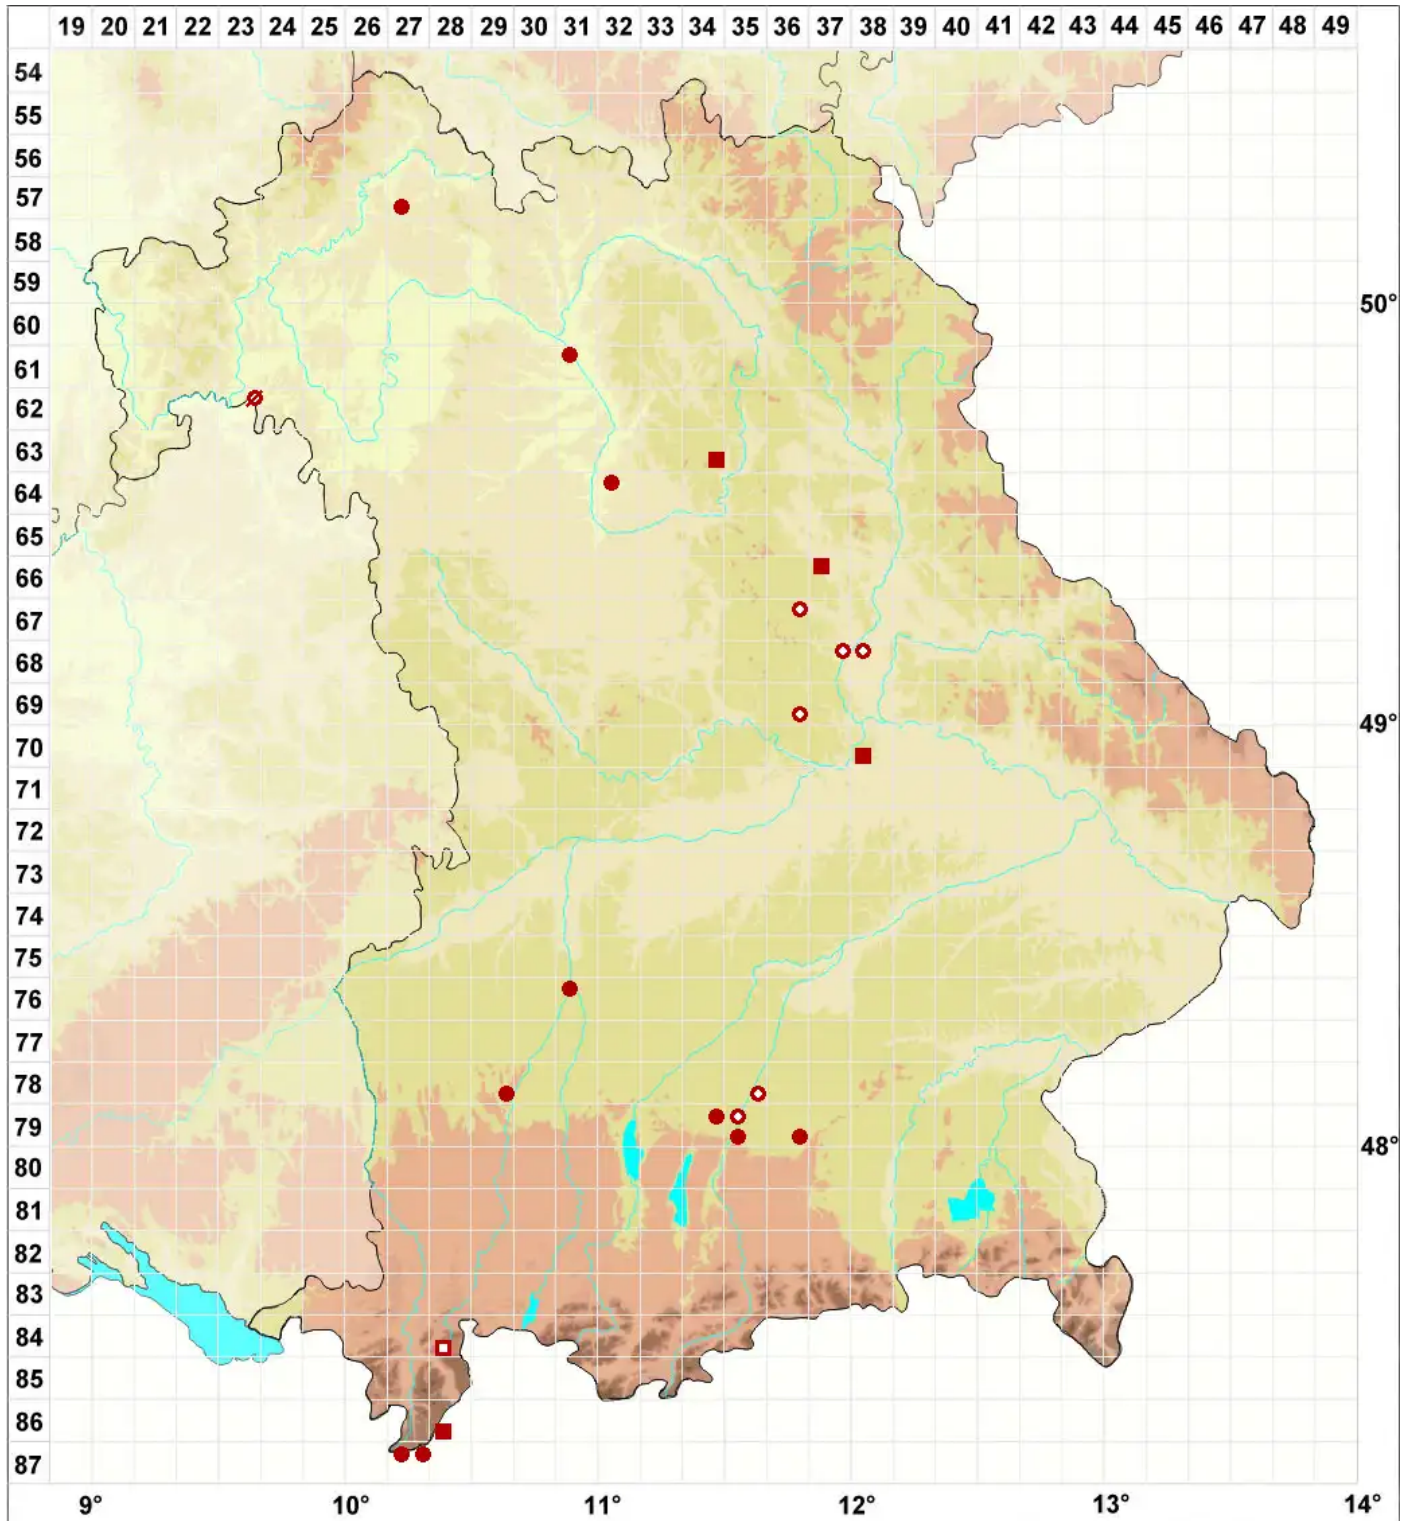

# Caloplaca cerina (Ehrh. ex Hedw.) Th. Fr.

Wachs-Schönfleck

Legende:

- Symbole:**
- Ausgefülltes Symbol:  
Zeitraum von 1980 bis heute (Aktuelle Angabe)
  - Leeres Symbol:  
Zeitraum vor 1980 (Altangabe)
  - Quadrat: Herbarbeleg