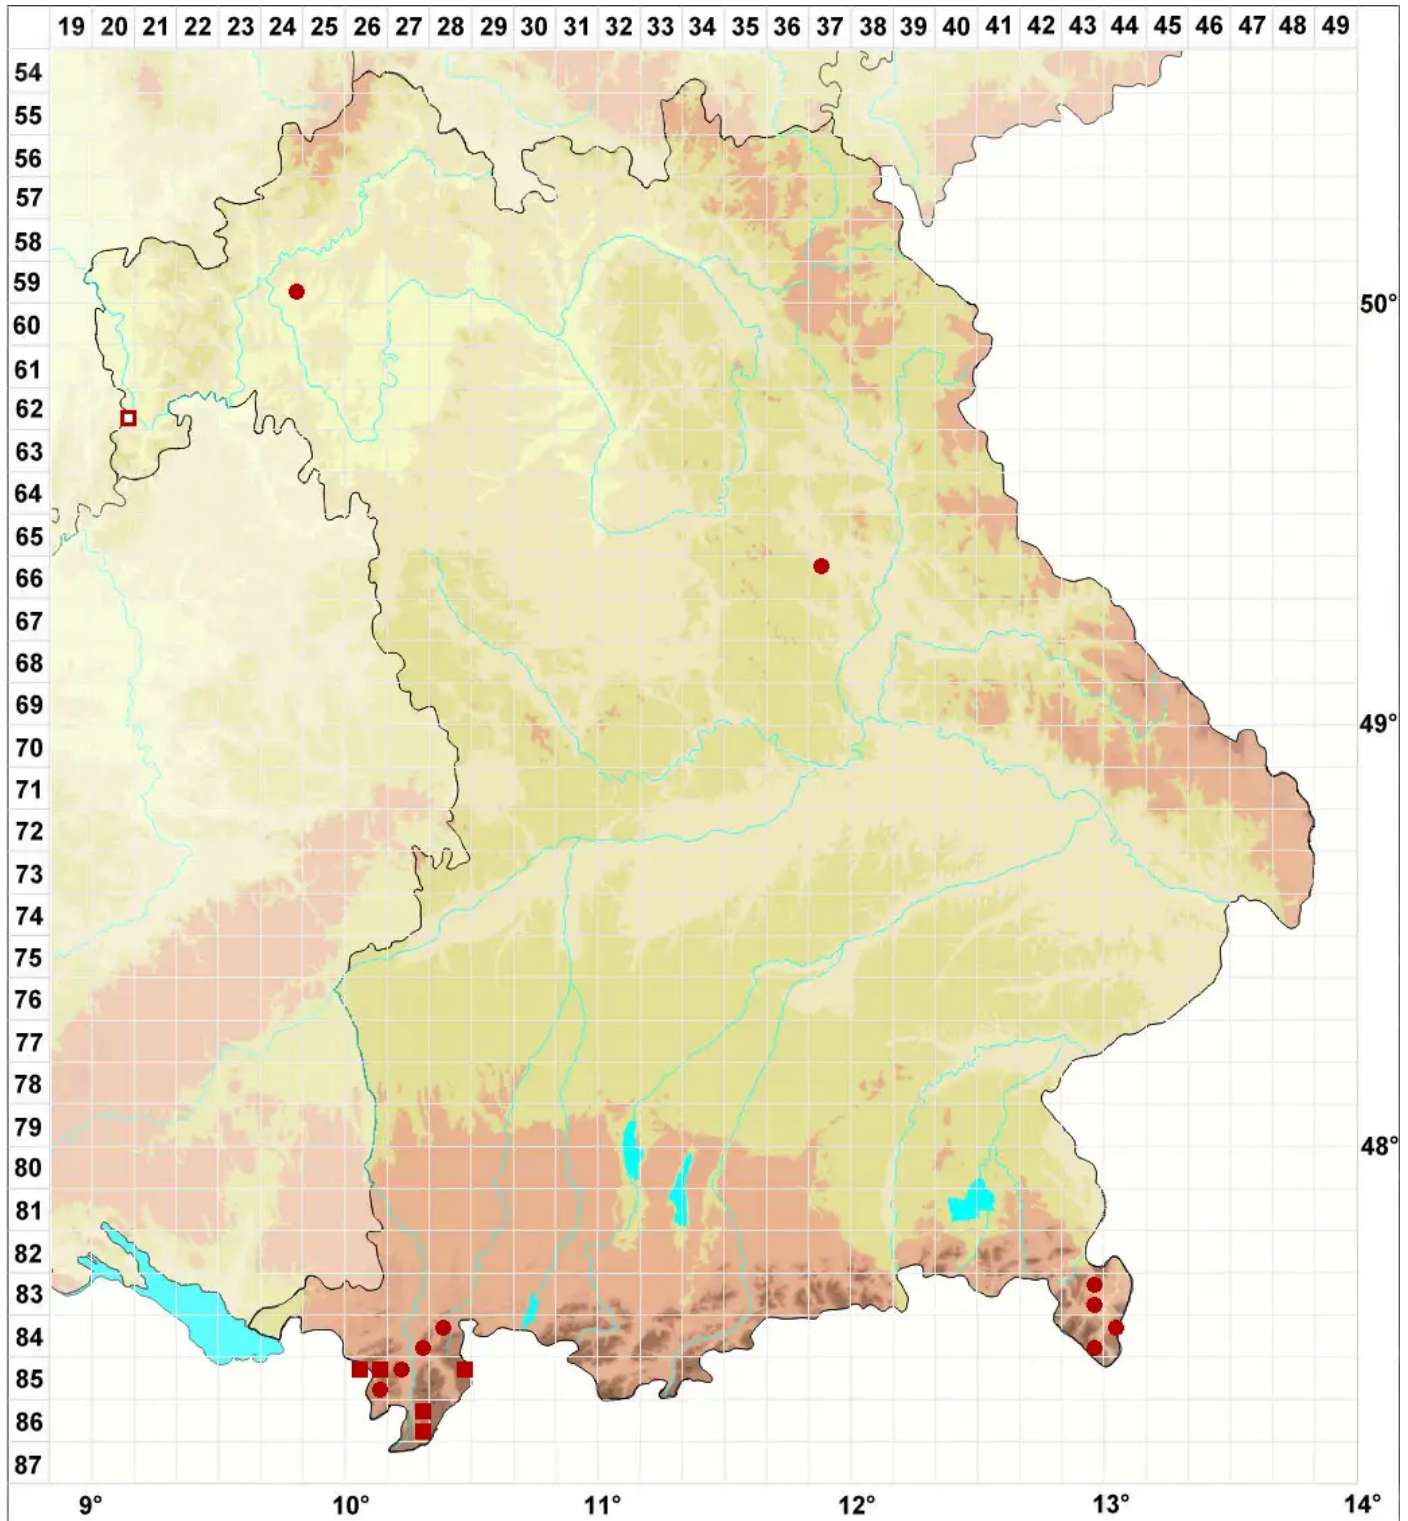

# Caloplaca cerina var. cerina (Ehrh. ex Hedw.) Th. Fr.

Legende:

**Symbole:**  
Ausgefülltes Symbol:  
Zeitraum von 1980 bis heute (Aktuelle Angabe)  
Leeres Symbol:  
Zeitraum vor 1980 (Altangabe)  
Quadrat: Herbarbeleg