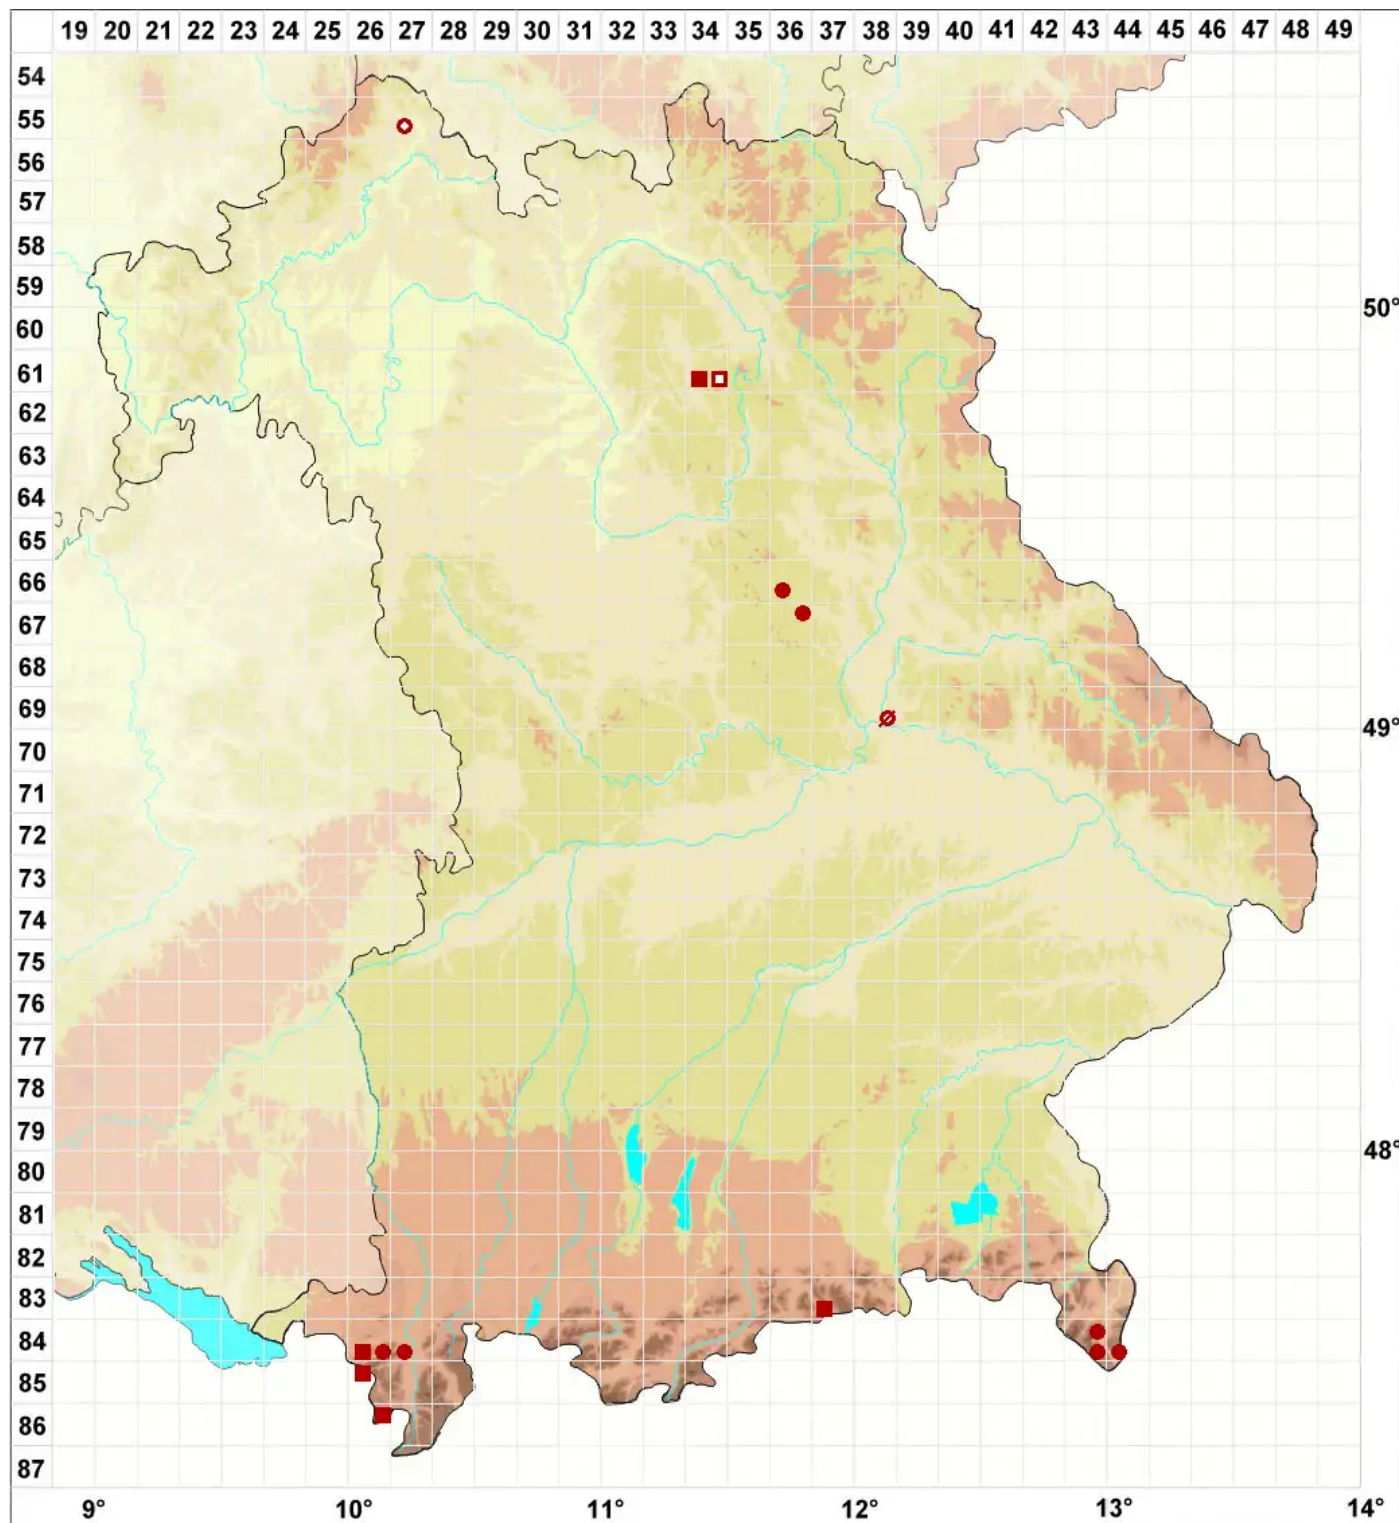

Caloplaca stillicidiorum (Vahl) Lynge

Blassgelber Schönfleck

Legende:

Symbole:

Ausgefülltes Symbol:
Zeitraum von 1980 bis heute (Aktuelle Angabe)

Leeres Symbol:
Zeitraum vor 1980 (Altangabe)

Quadrat: Herbarbeleg