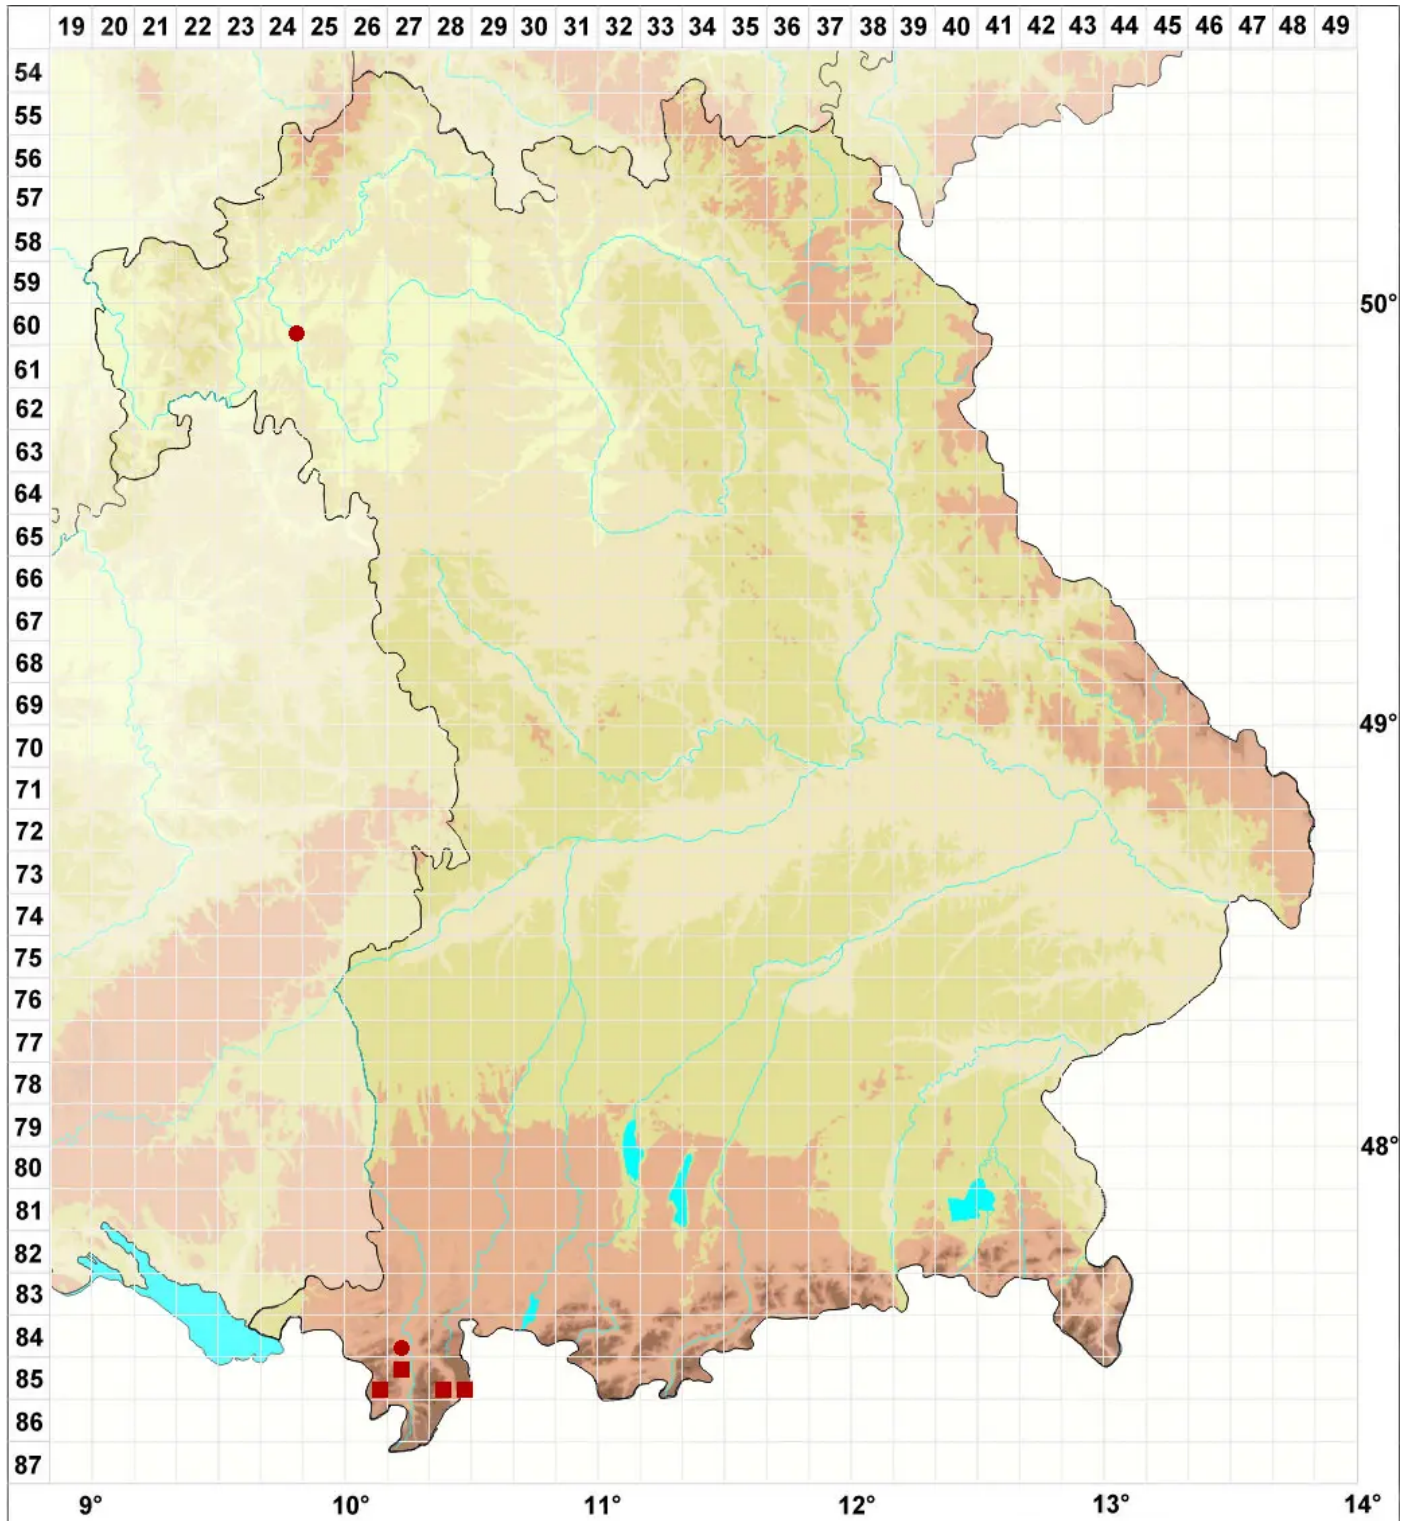

Caloplaca cerina var. muscorum (A. Massal.) Jatta

Legende:

Symbole:

Ausgefülltes Symbol:
Zeitraum von 1980 bis heute (Aktuelle Angabe)

Leeres Symbol:
Zeitraum vor 1980 (Altangabe)

Quadrat: Herbarbeleg