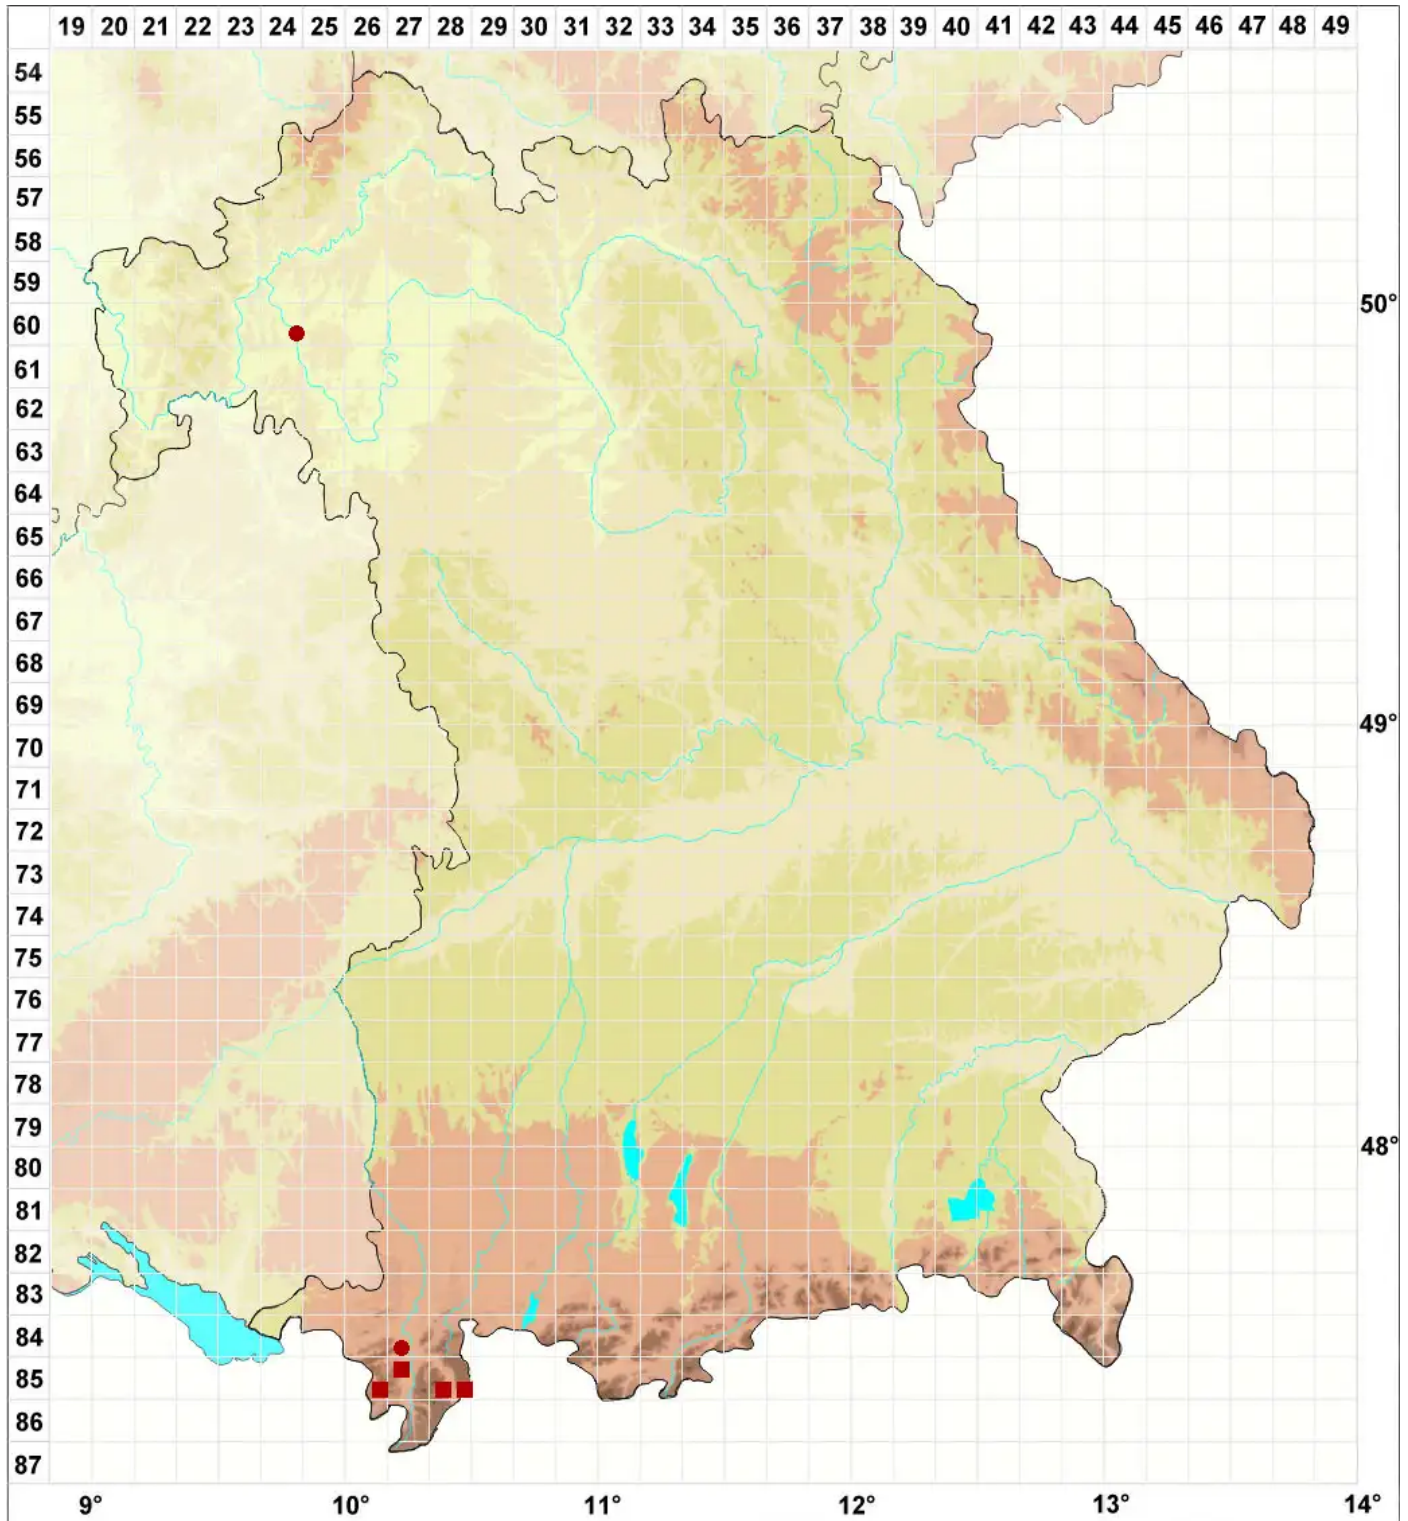

Caloplaca cerina var. muscorum (A. Massal.) Jatta

Legende:

Symbole:

Ausgefülltes Symbol:
Zeitraum von 1980 bis heute (Aktuelle Angabe)

Leeres Symbol:
Zeitraum vor 1980 (Altangabe)

Quadrat: Herbarbeleg