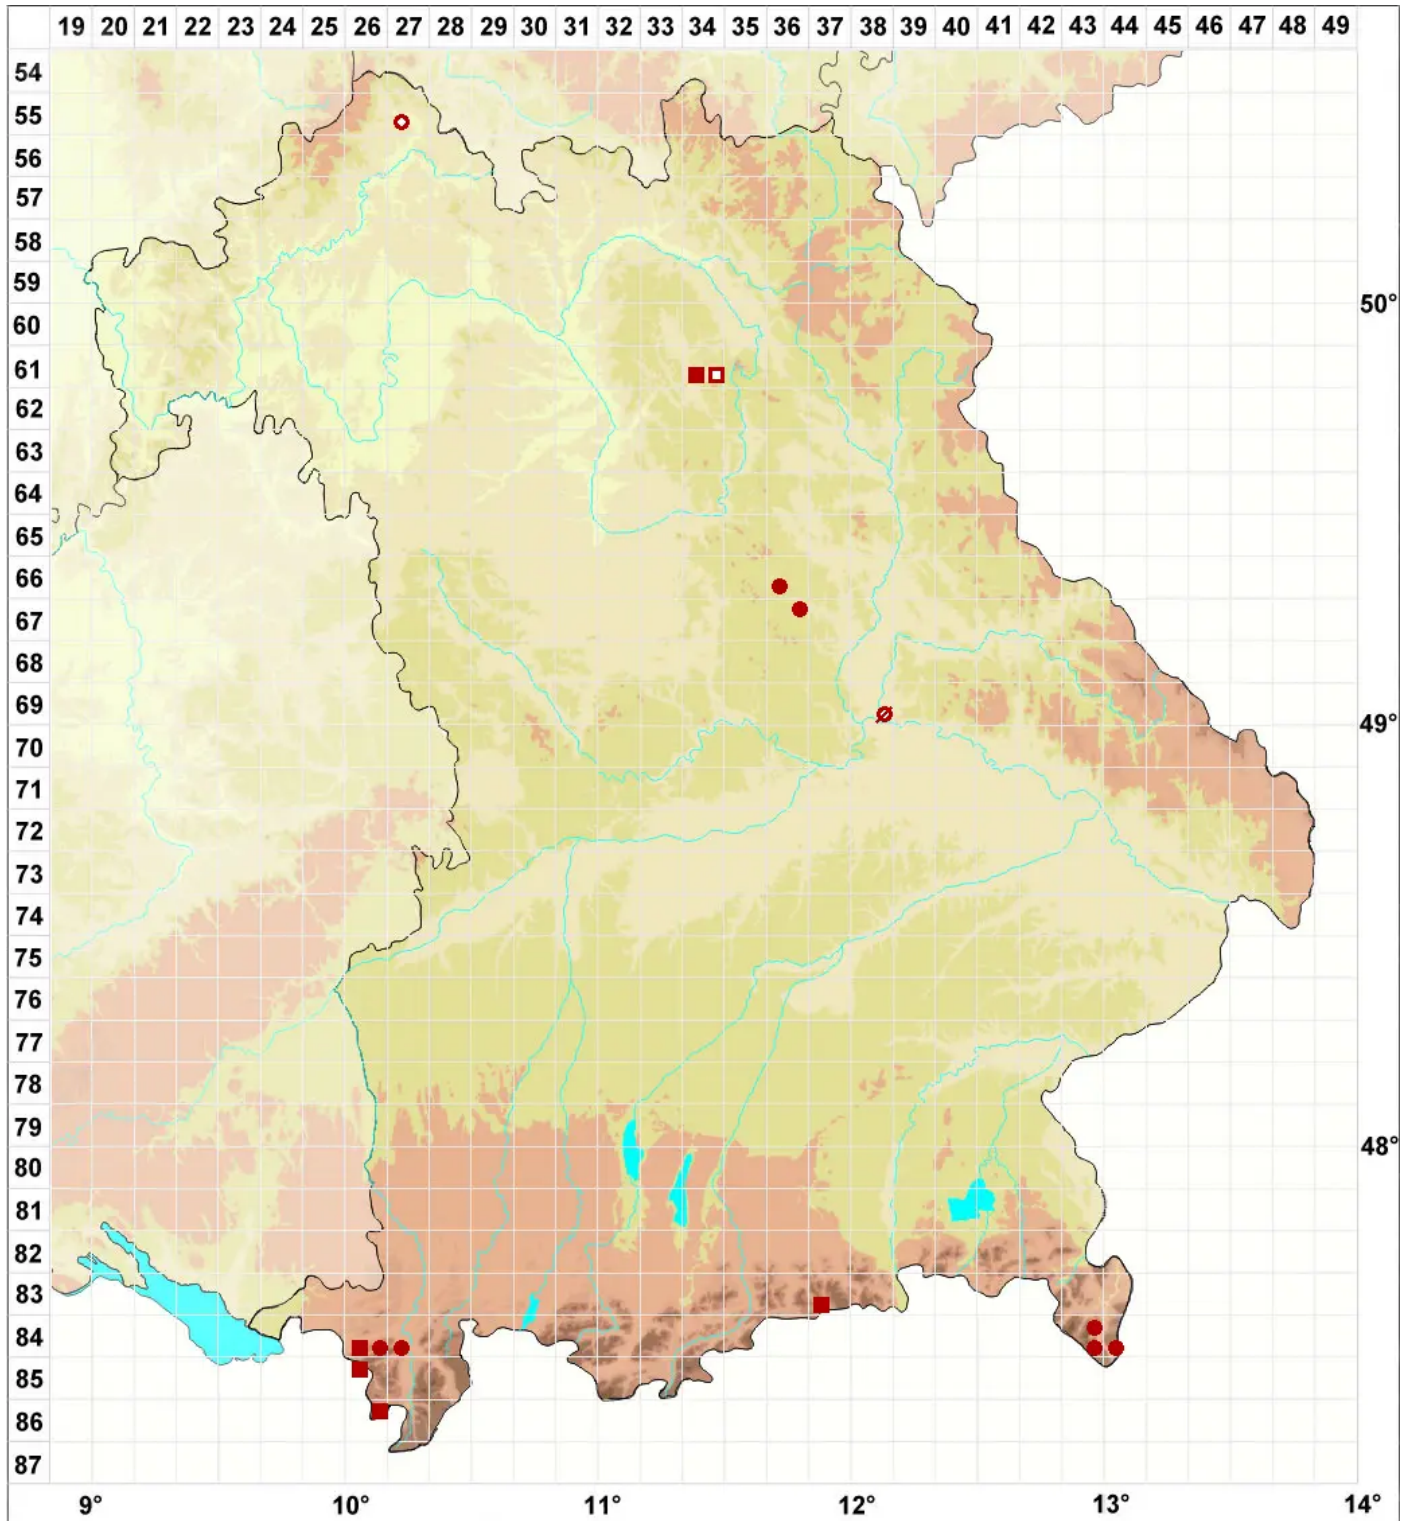

Caloplaca stillicidiorum (Vahl) Lynge

Blassgelber Schönfleck

Legende:

Symbole:
Ausgefülltes Symbol:
Zeitraum von 1980 bis heute (Aktuelle Angabe)
Leeres Symbol:
Zeitraum vor 1980 (Altangabe)
Quadrat: Herbarbeleg