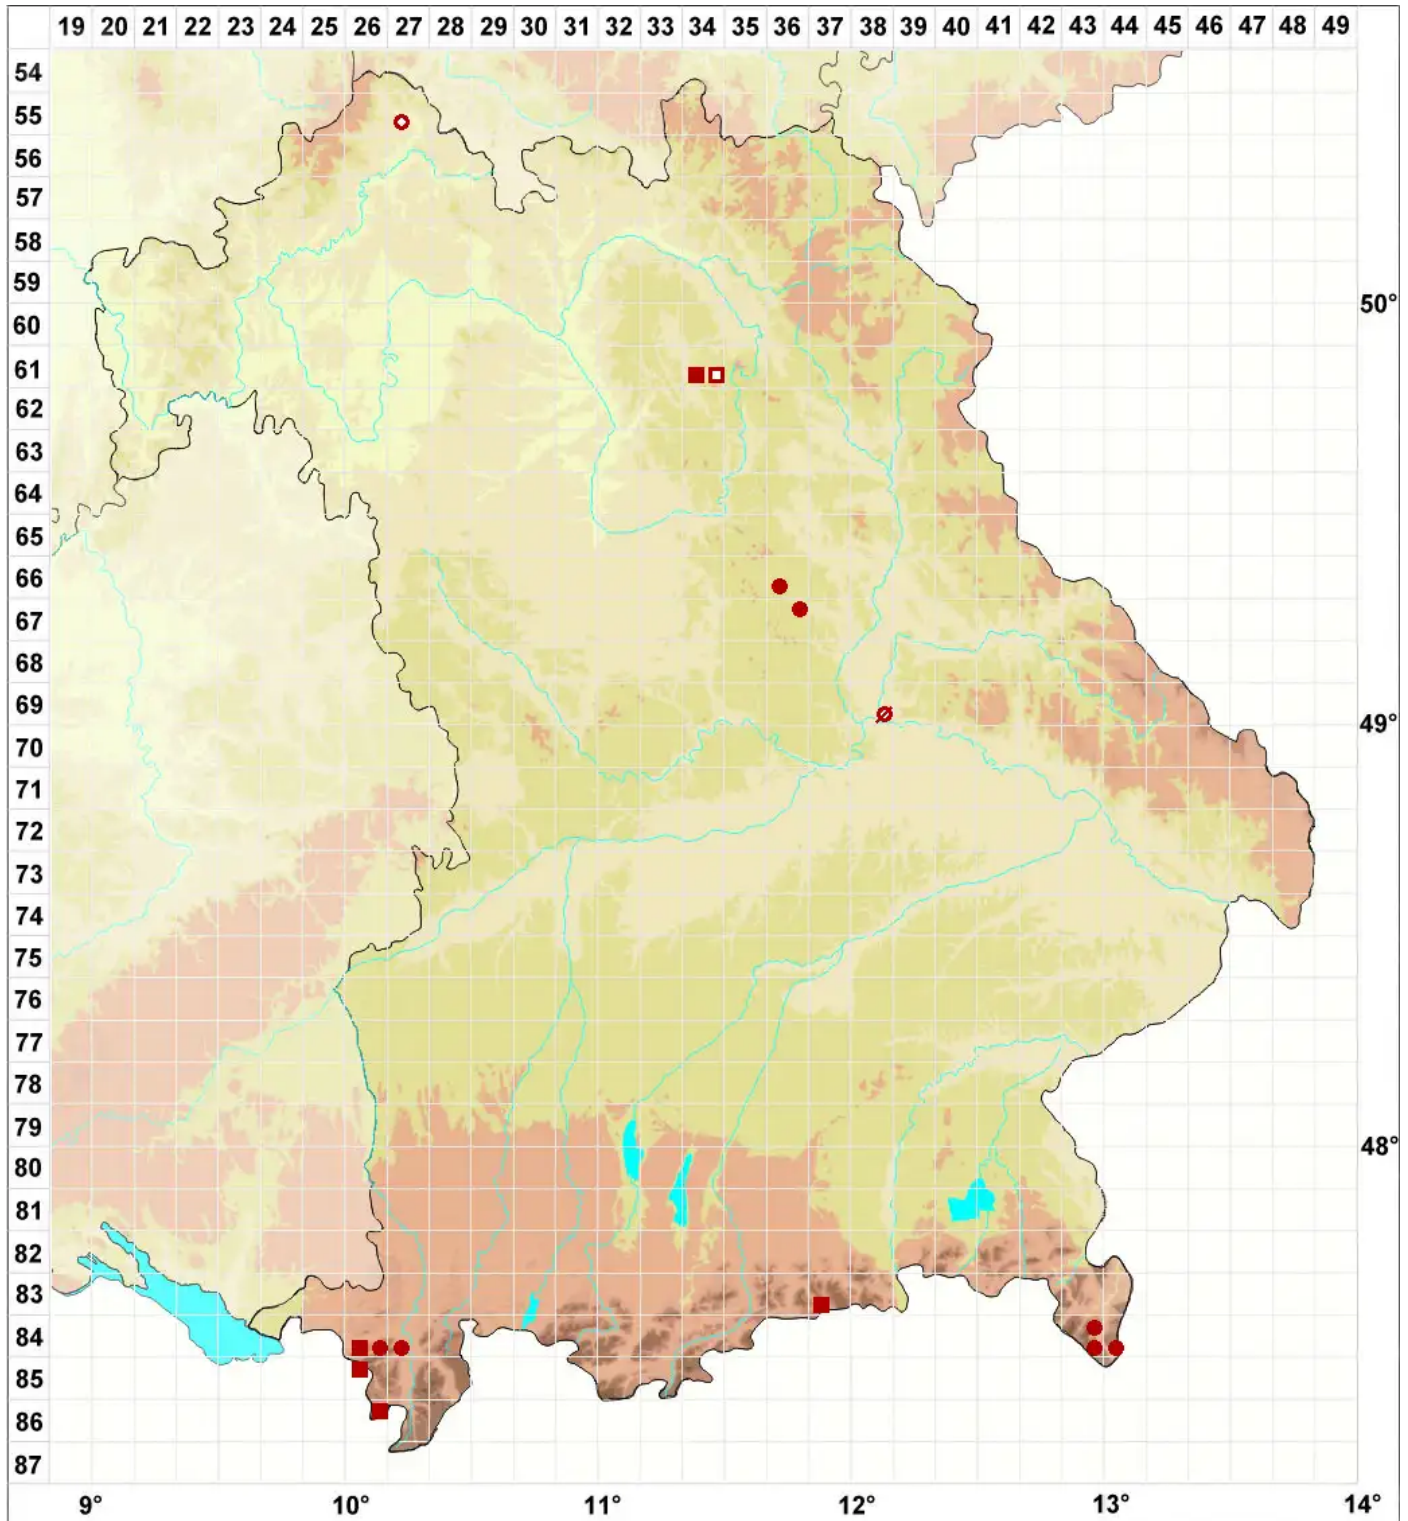

Caloplaca stillicidiorum (Vahl) Lynge

Blassgelber Schönfleck

Legende:

Symbole:

Ausgefülltes Symbol:
Zeitraum von 1980 bis heute (Aktuelle Angabe)

Leeres Symbol:
Zeitraum vor 1980 (Altangabe)

Quadrat: Herbarbeleg