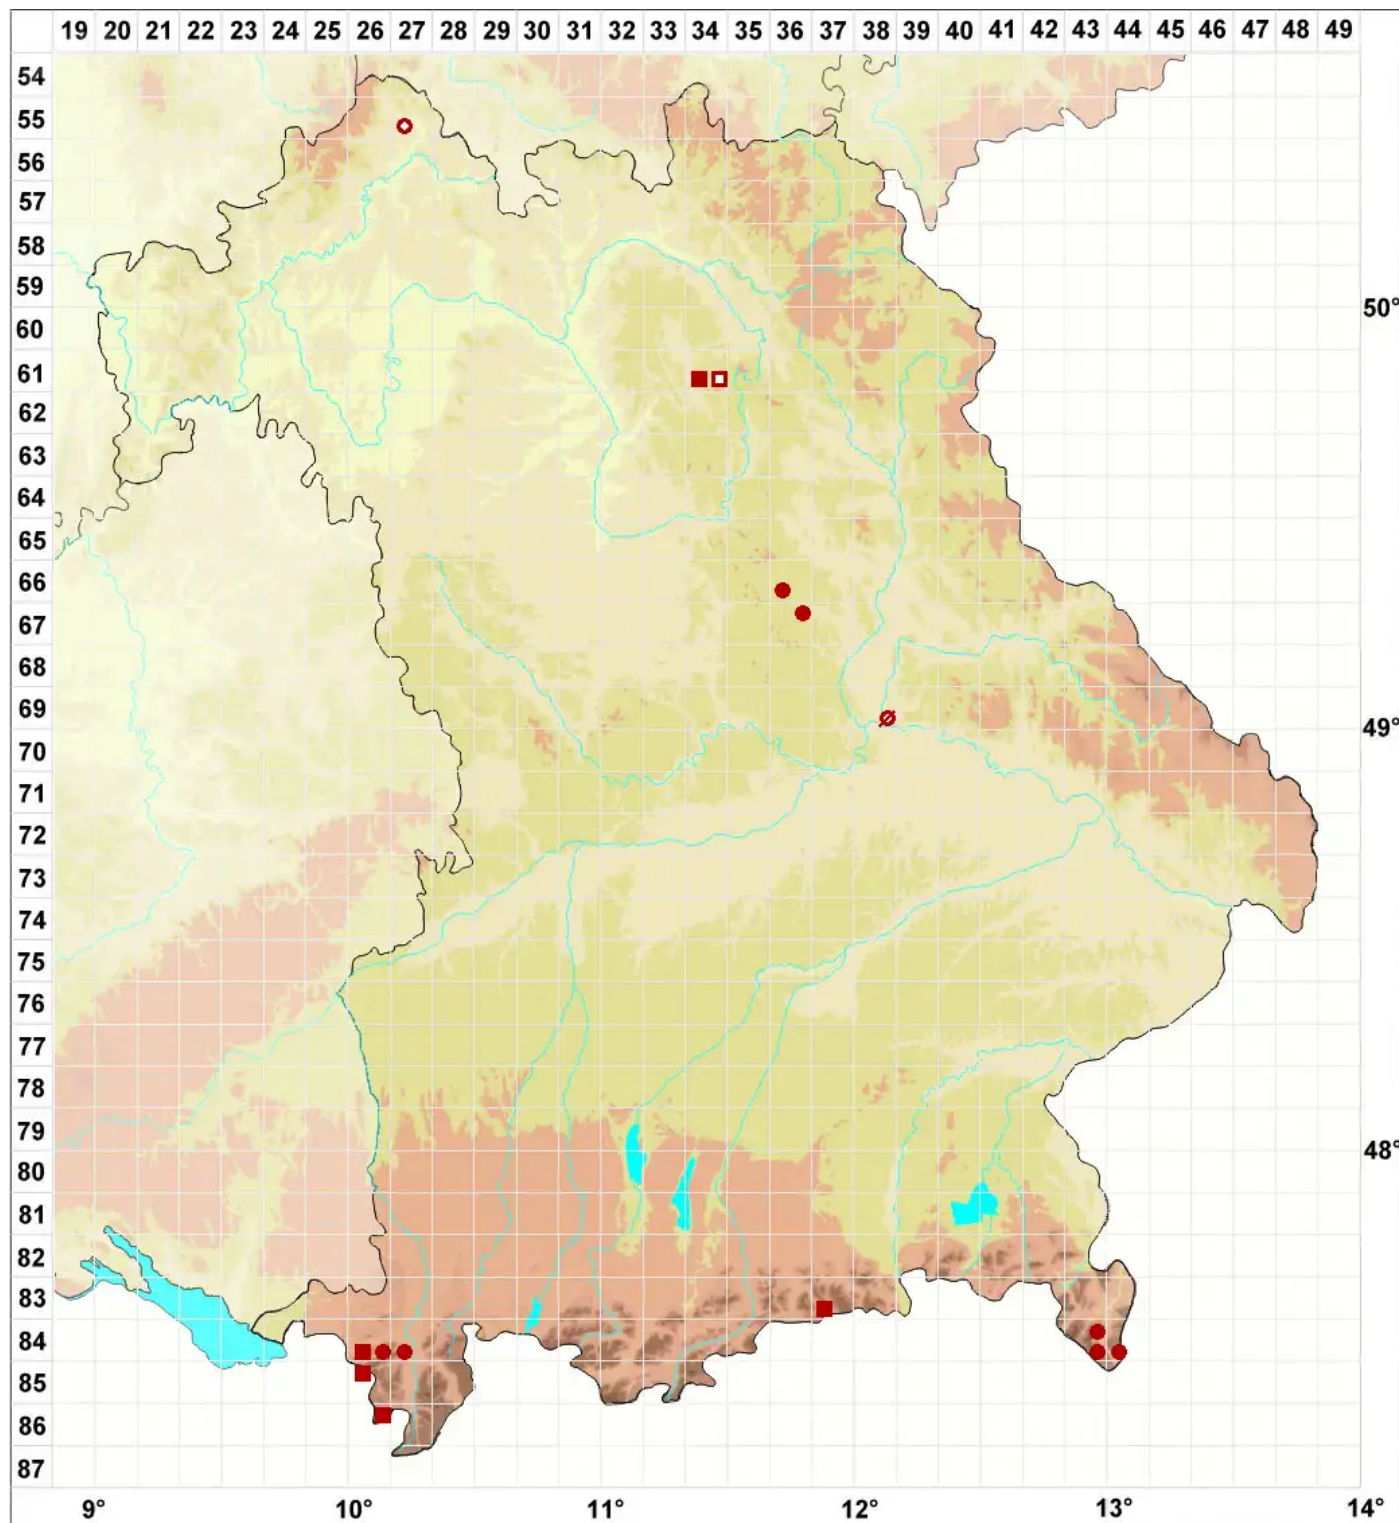

# Caloplaca stillicidiorum (Vahl) Lynge

Blassgelber Schönfleck

Legende:

**Symbole:**

Ausgefülltes Symbol:  
Zeitraum von 1980 bis heute (Aktuelle Angabe)

Leeres Symbol:  
Zeitraum vor 1980 (Altangabe)

Quadrat: Herbarbeleg