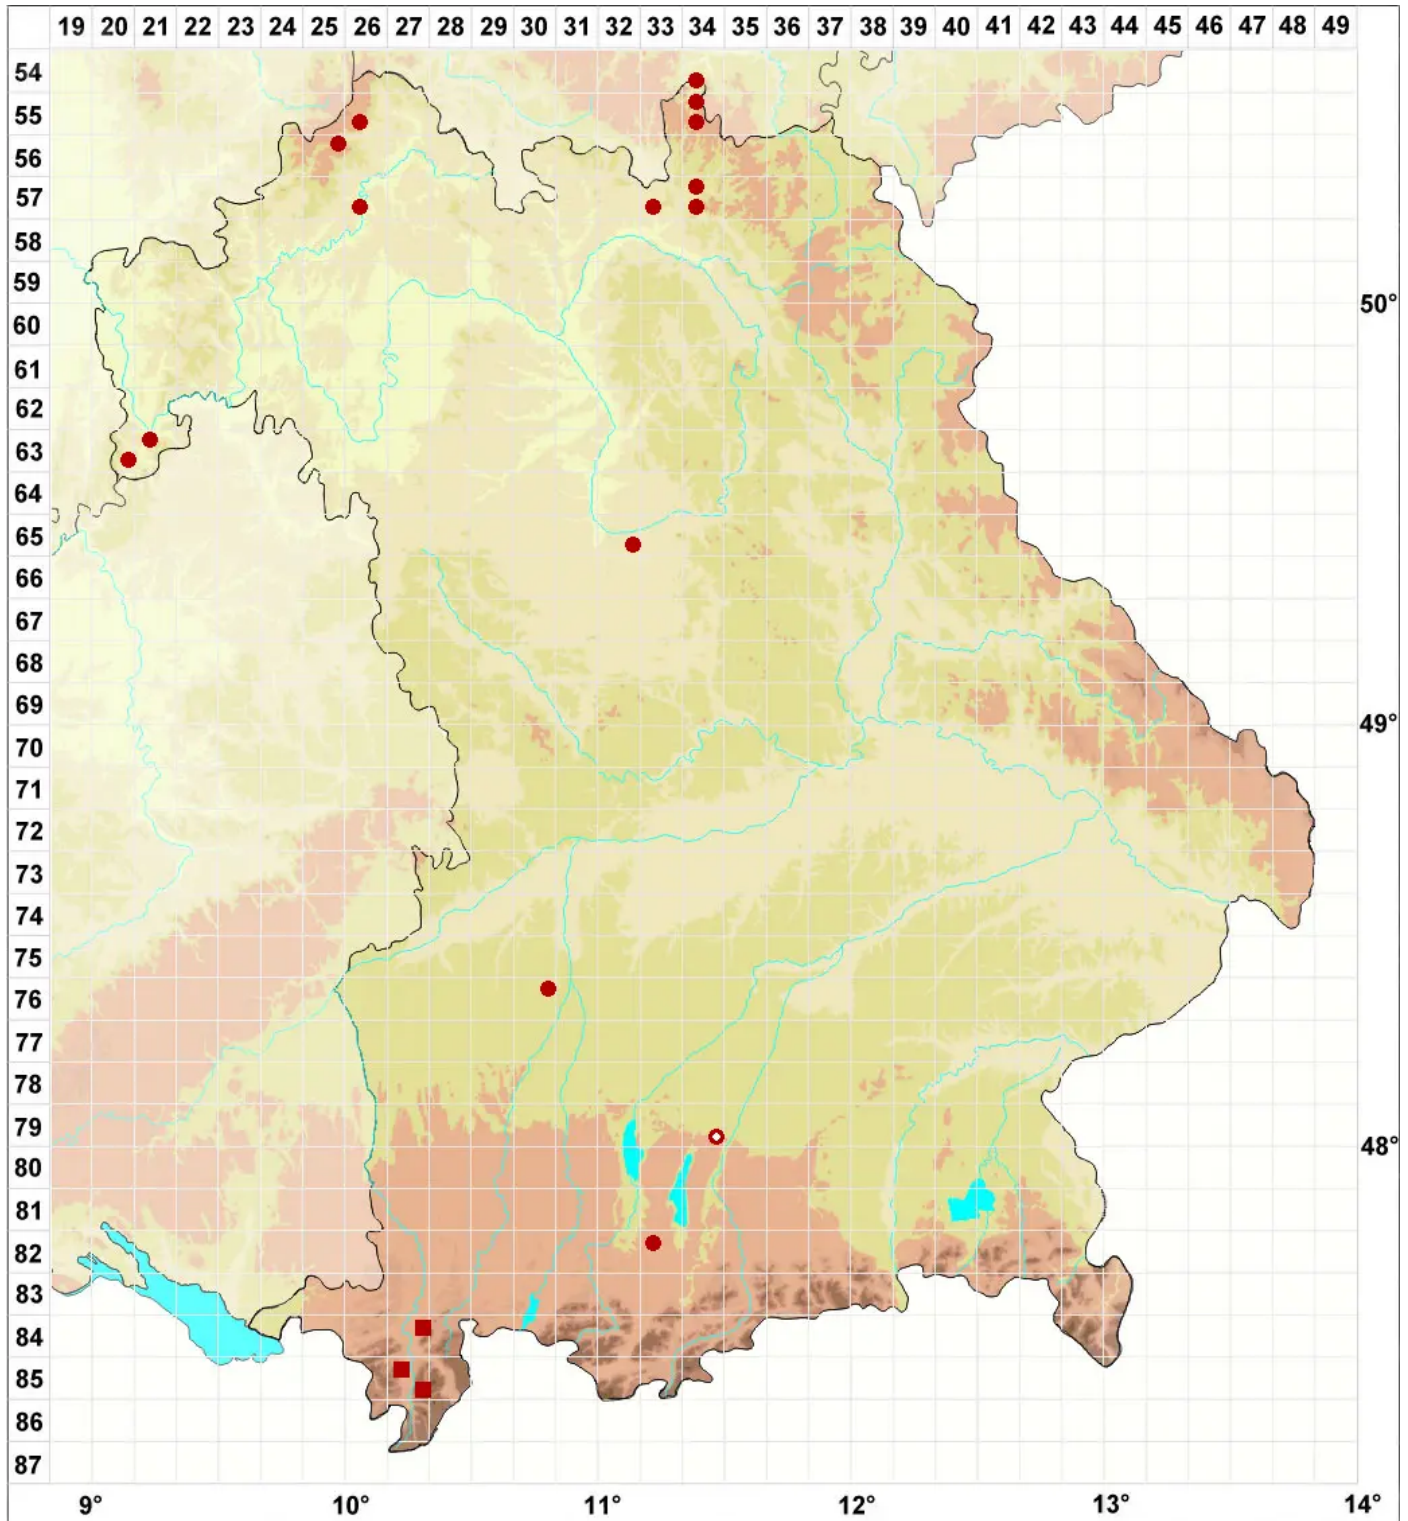

# Caloplaca cerinella (Nyl.) Flagey

## Kleiner Wachs-Schönfleck

Legende:

- Symbole:**
- Ausgefülltes Symbol:  
Zeitraum von 1980 bis heute (Aktuelle Angabe)
  - Leeres Symbol:  
Zeitraum vor 1980 (Altangabe)
  - Quadrat: Herbarbeleg