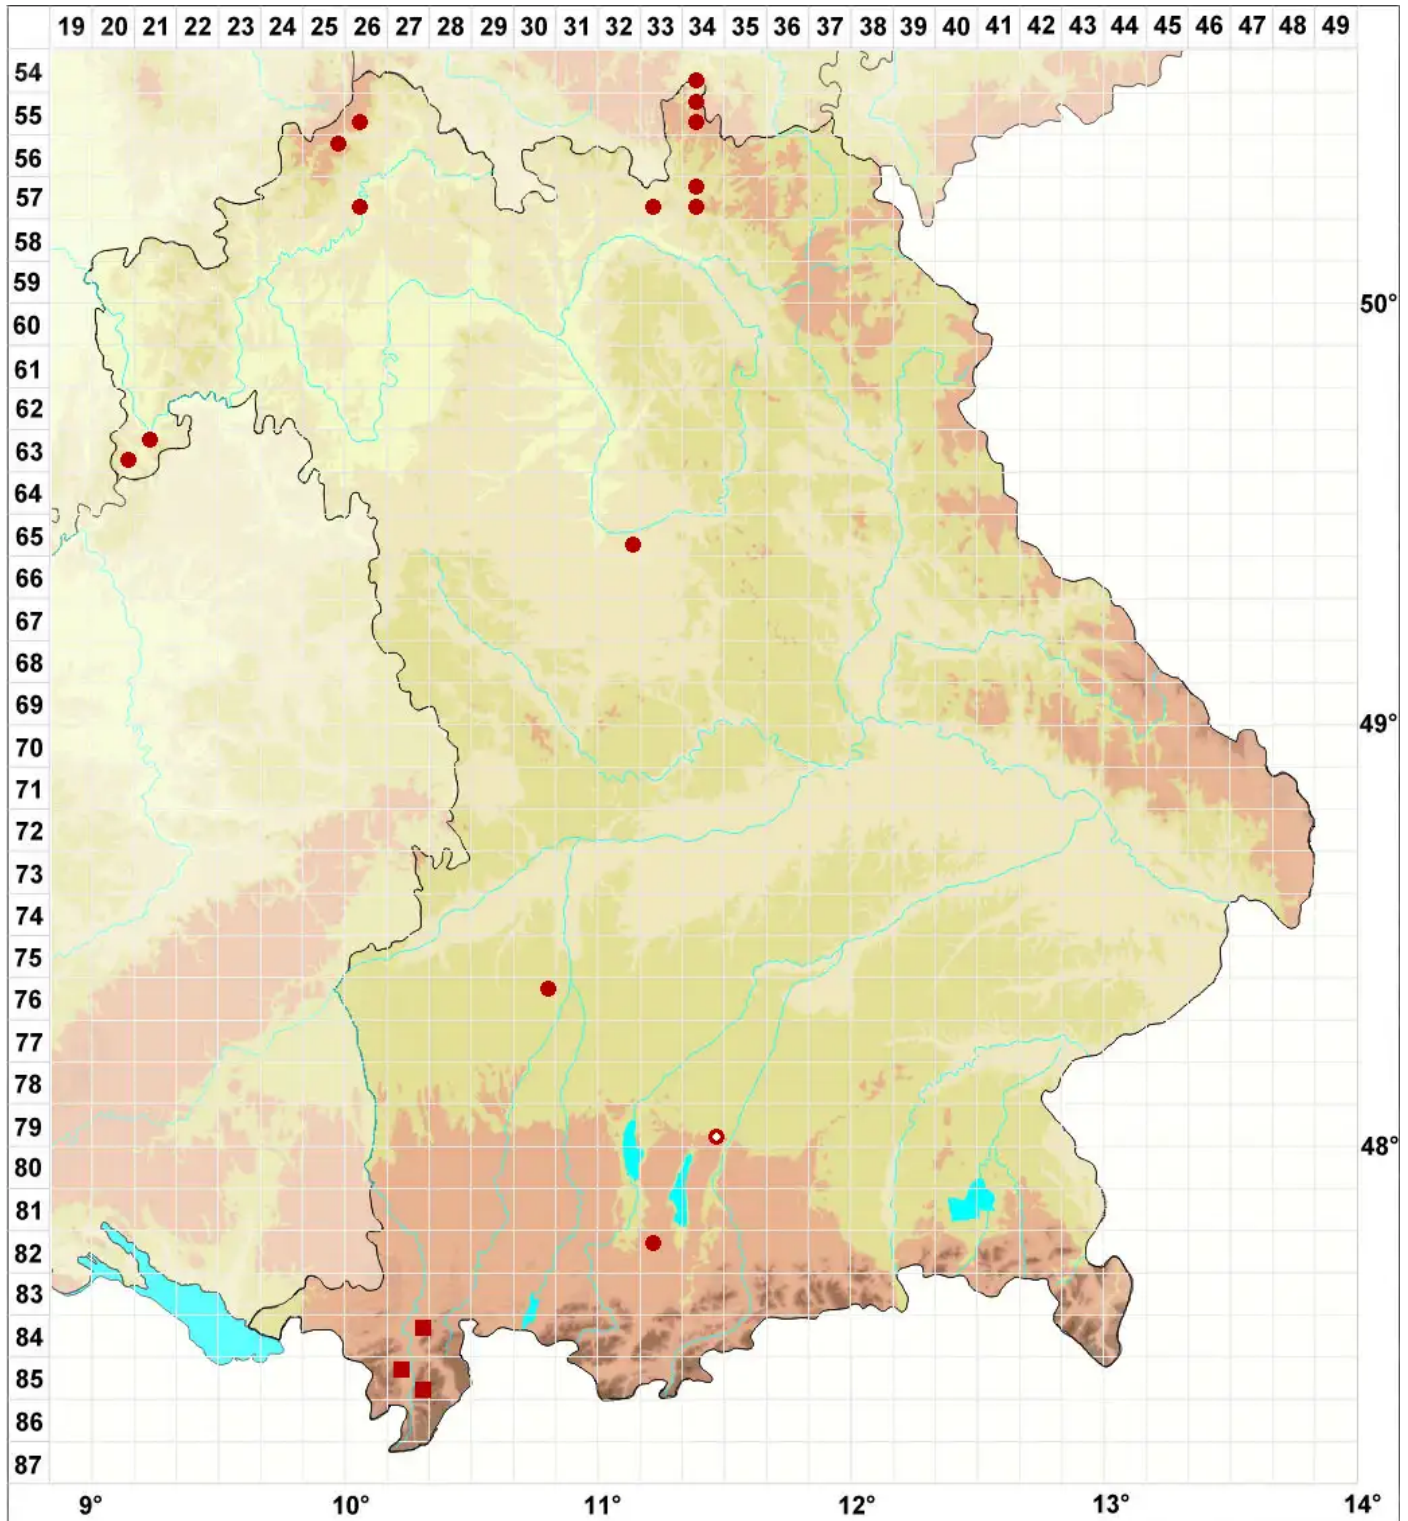

Caloplaca cerinella (Nyl.) Flagey

Kleiner Wachs-Schönfleck

Legende:

Symbole:
Ausgefülltes Symbol:
Zeitraum von 1980 bis heute (Aktuelle Angabe)
Leeres Symbol:
Zeitraum vor 1980 (Altangabe)
Quadrat: Herbarbeleg