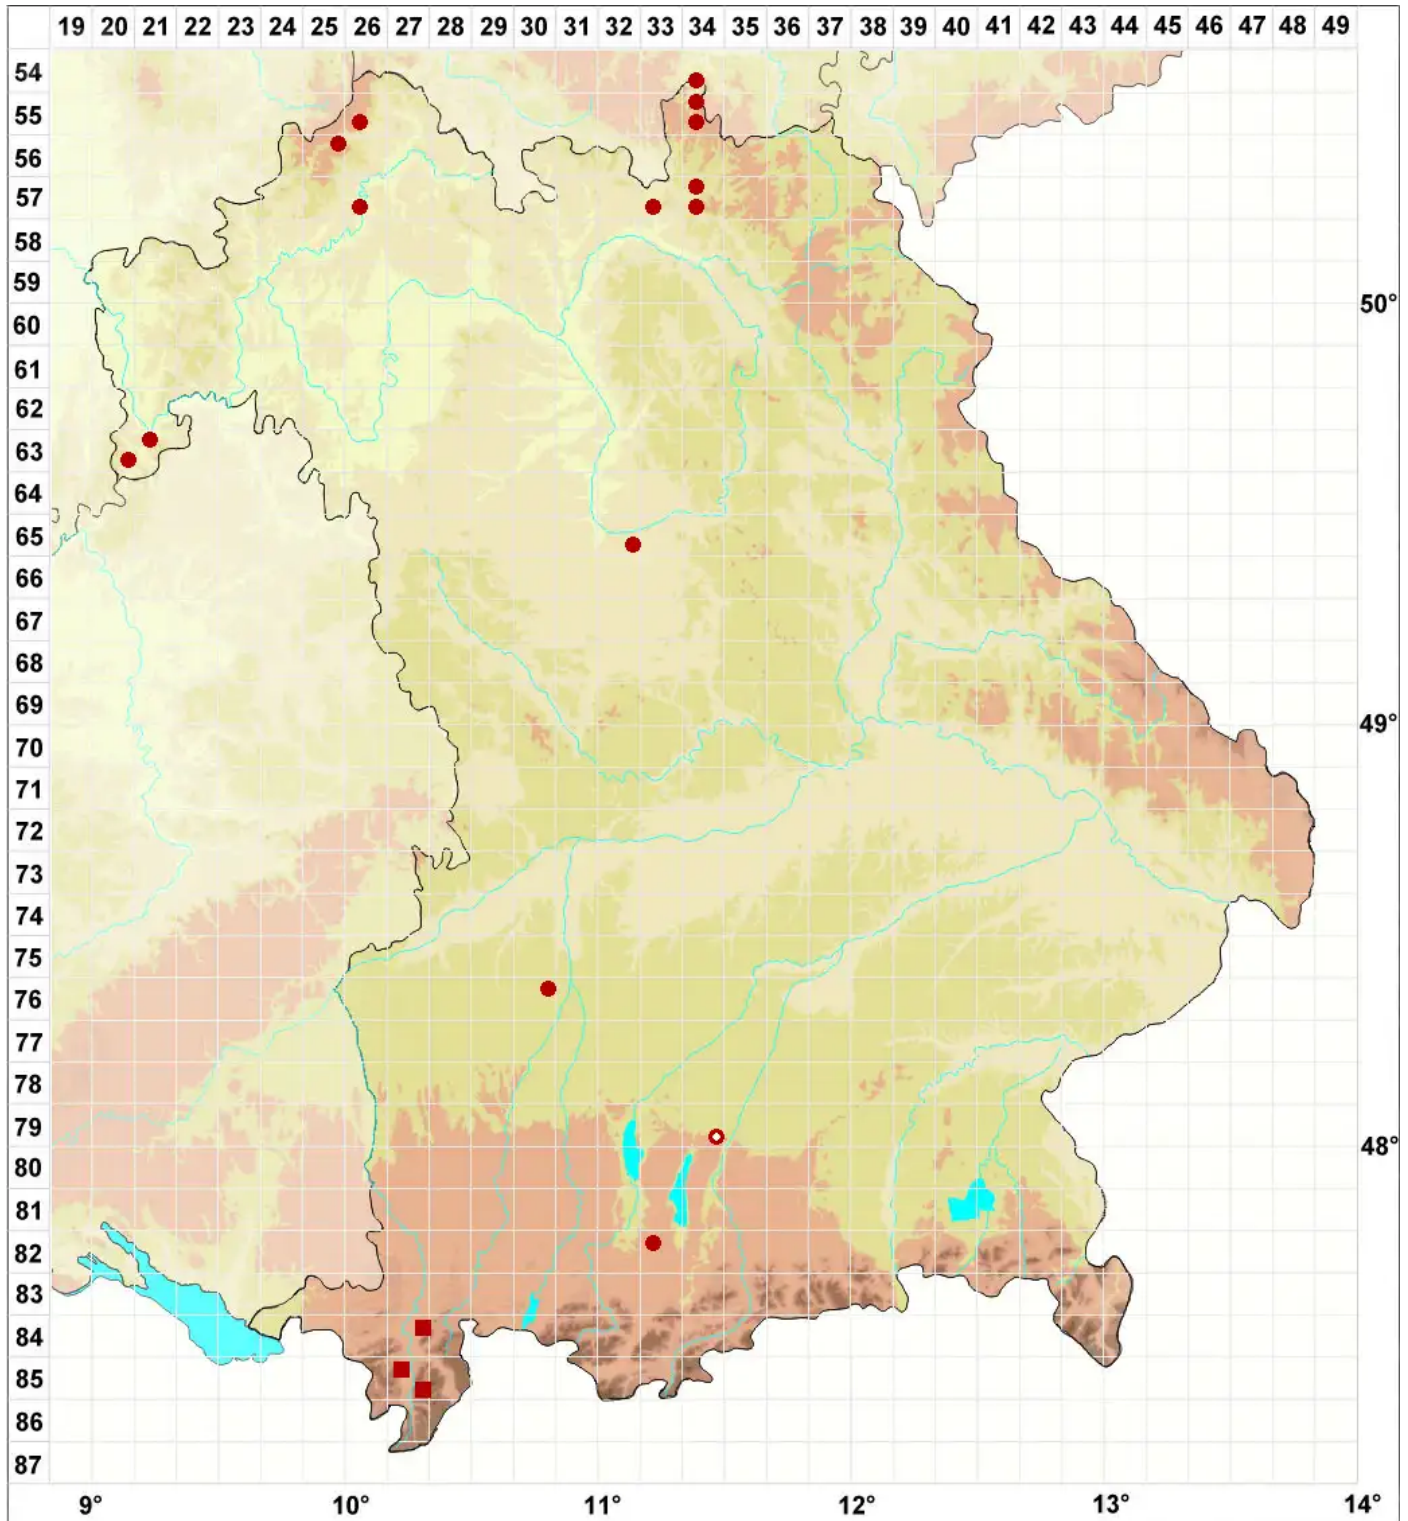

# Caloplaca cerinella (Nyl.) Flagey

## Kleiner Wachs-Schönfleck

Legende:

**Symbole:**  
Ausgefülltes Symbol:  
Zeitraum von 1980 bis heute (Aktuelle Angabe)  
Leeres Symbol:  
Zeitraum vor 1980 (Altangabe)  
Quadrat: Herbarbeleg