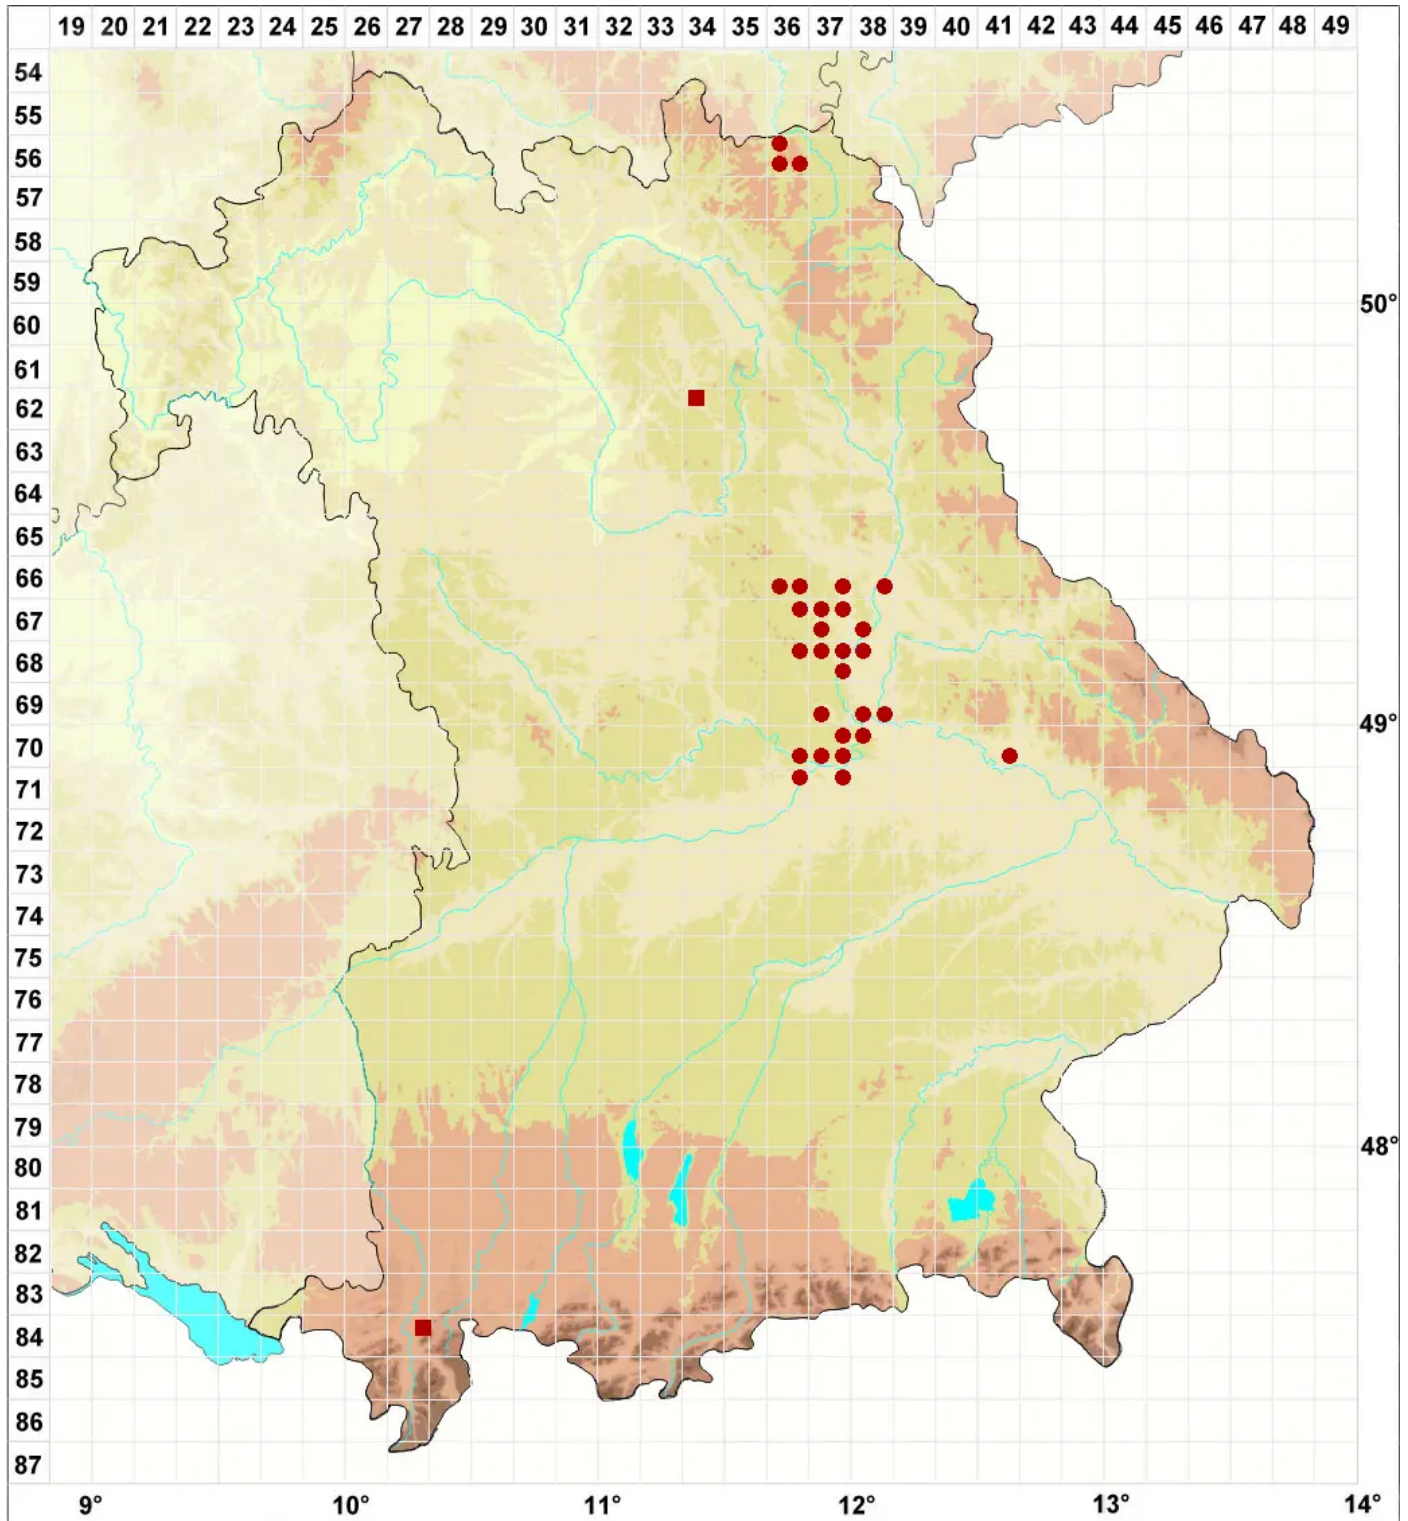

Caloplaca chalybaea (Fr.) Müll. Arg.

Stahlgrauer Schönfleck

Legende:

Symbole:
Ausgefülltes Symbol:
Zeitraum von 1980 bis heute (Aktuelle Angabe)
Leeres Symbol:
Zeitraum vor 1980 (Altangabe)
Quadrat: Herbarbeleg