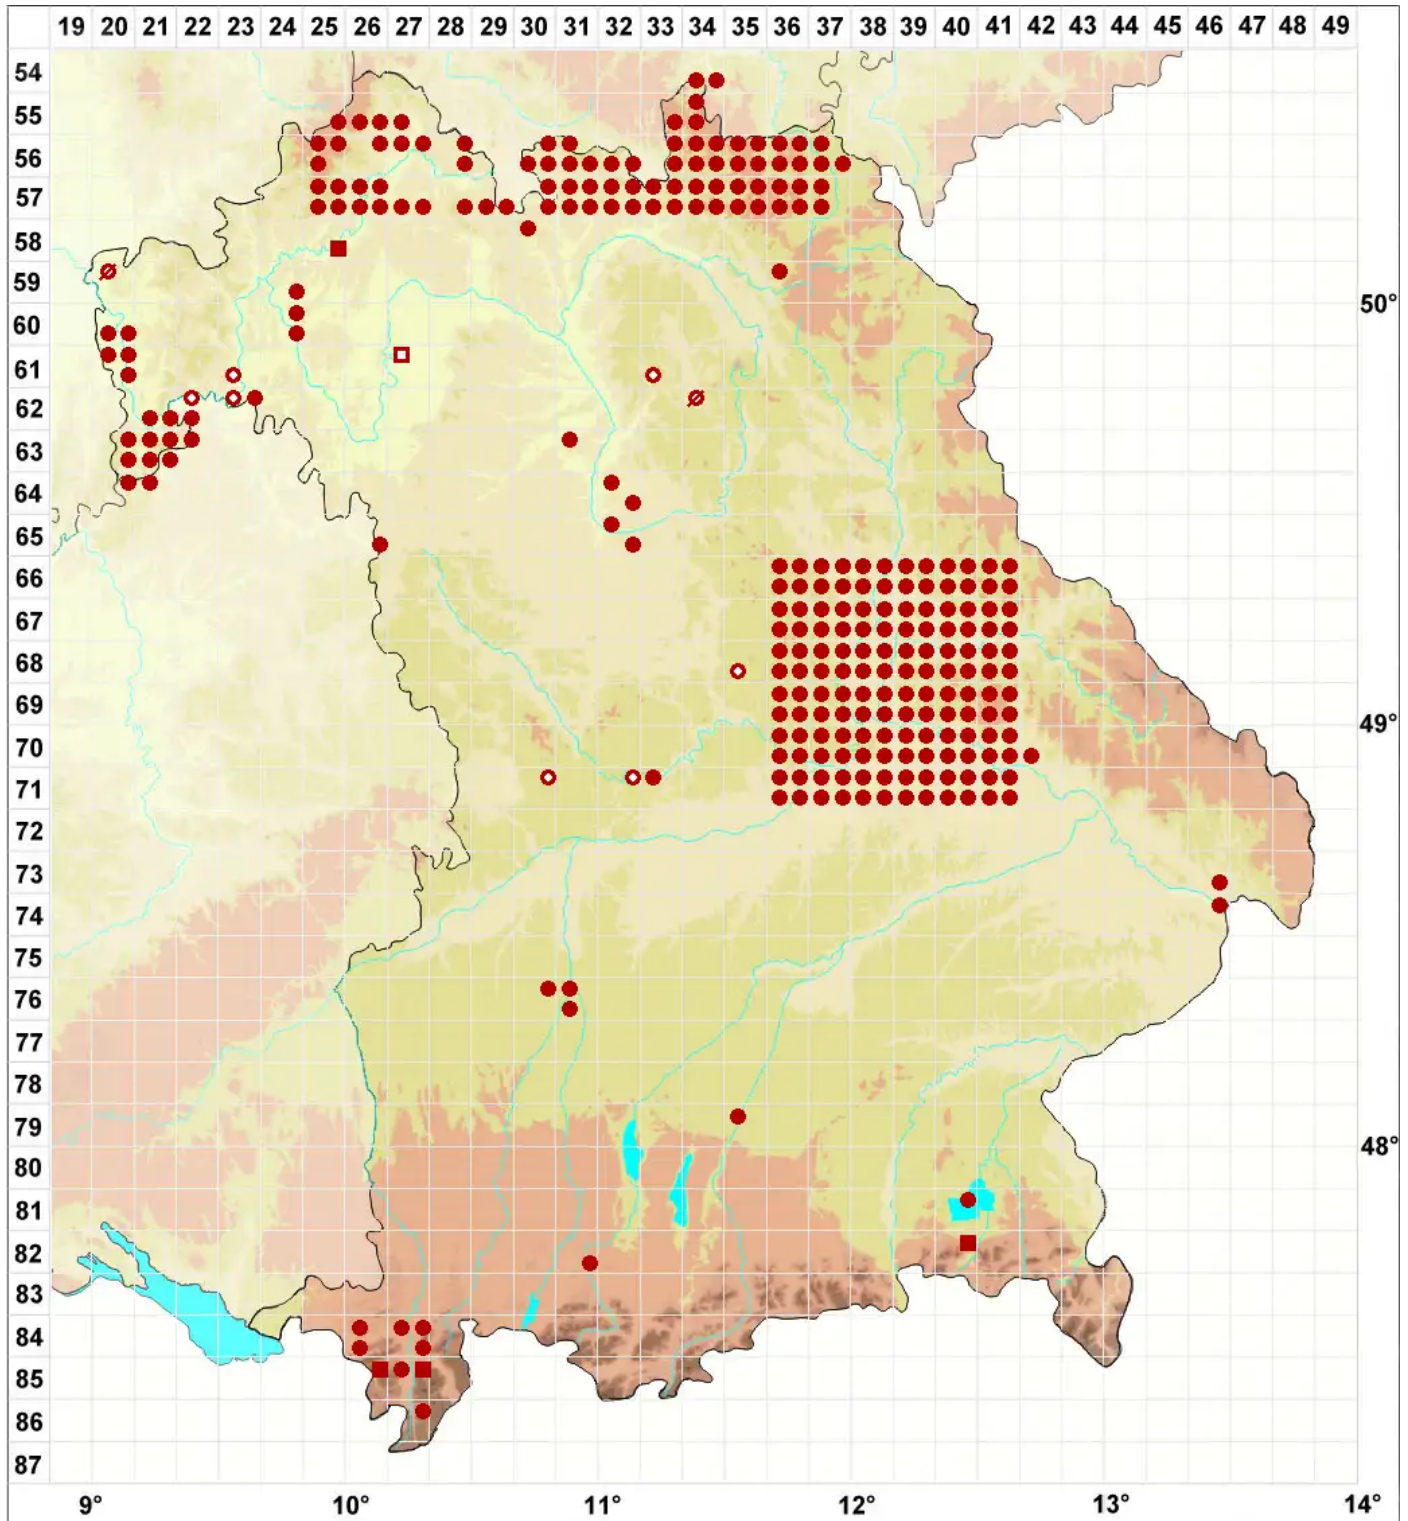

Caloplaca citrina (Hoffm.) Th. Fr.

Zitronen-Schönfleck

Legende:

Symbole:

Ausgefülltes Symbol:
Zeitraum von 1980 bis heute (Aktuelle Angabe)

Leeres Symbol:
Zeitraum vor 1980 (Altangabe)

Quadrat: Herbarbeleg