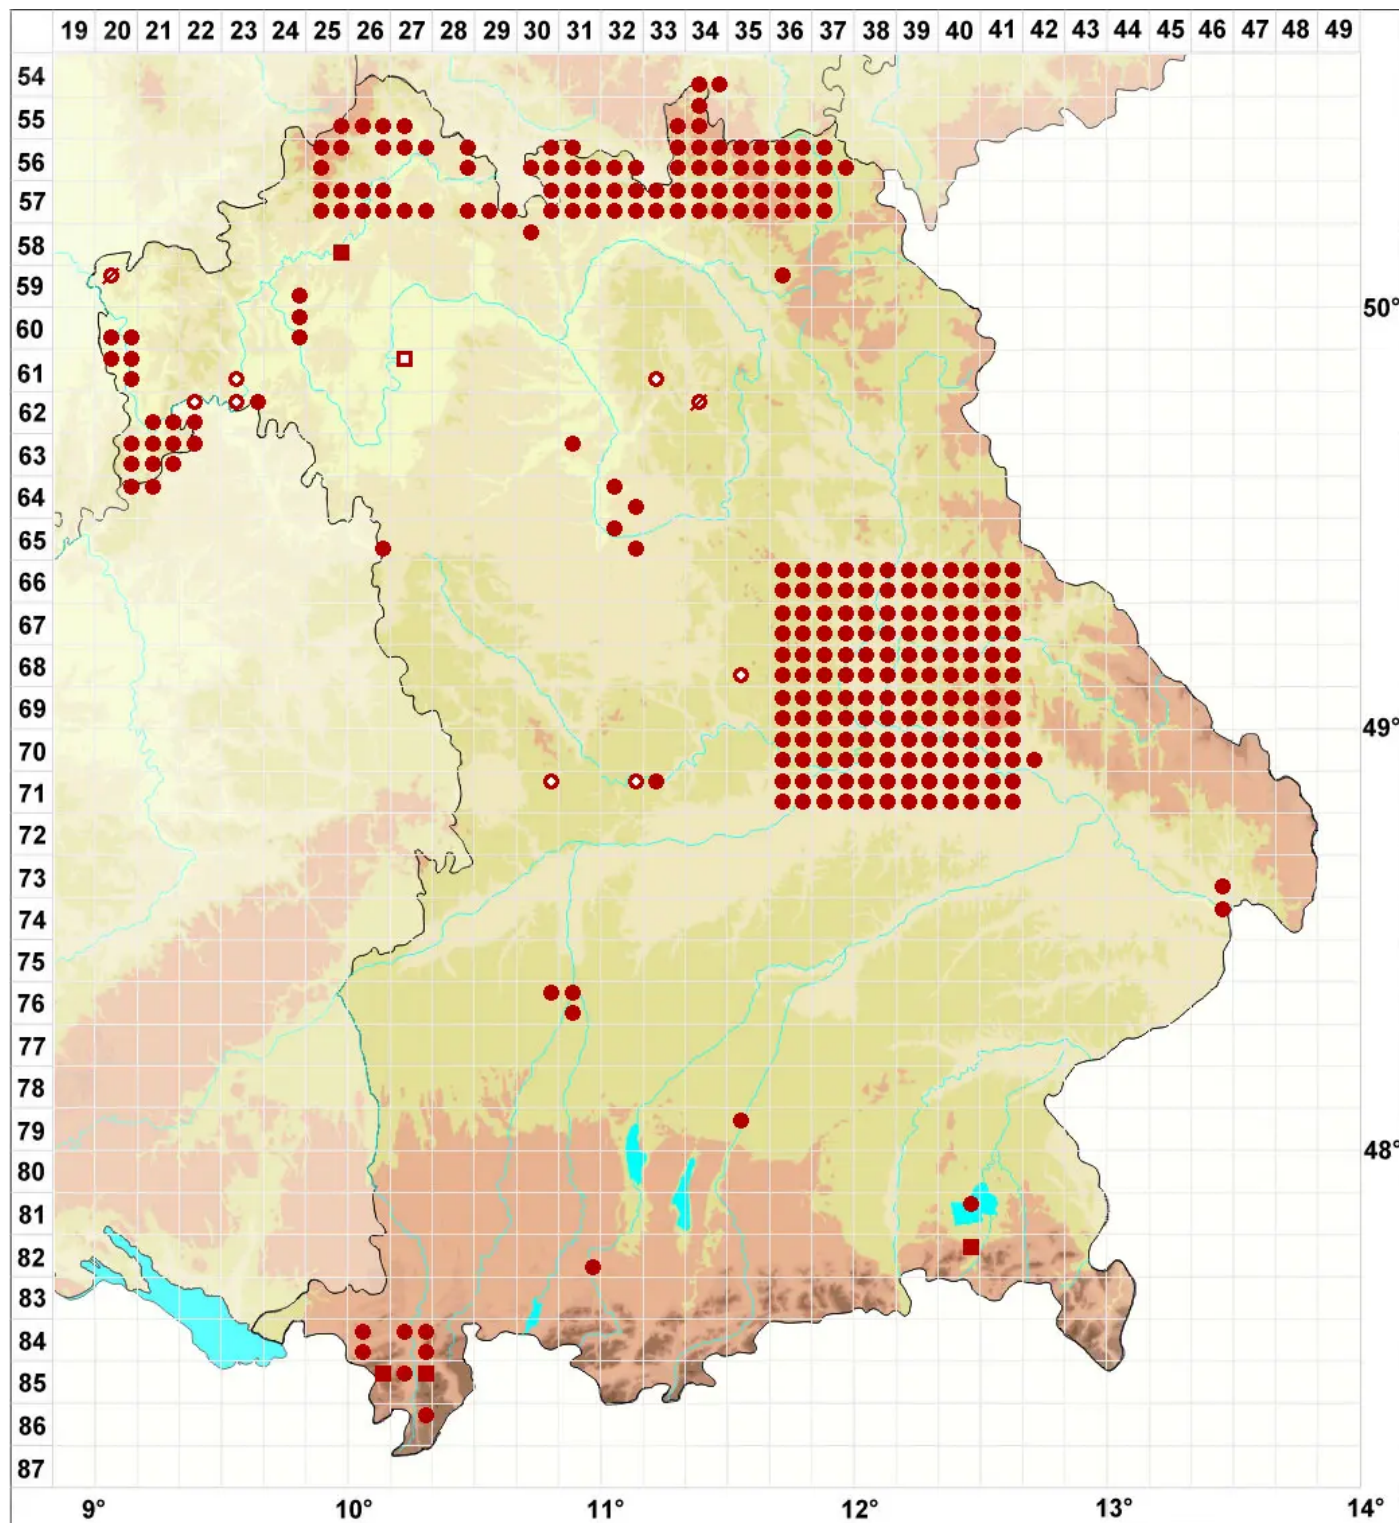

Caloplaca citrina (Hoffm.) Th. Fr.

Zitronen-Schönfleck

Legende:

Symbole:

Ausgefülltes Symbol:
Zeitraum von 1980 bis heute (Aktuelle Angabe)

Leeres Symbol:
Zeitraum vor 1980 (Altangabe)

Quadrat: Herbarbeleg