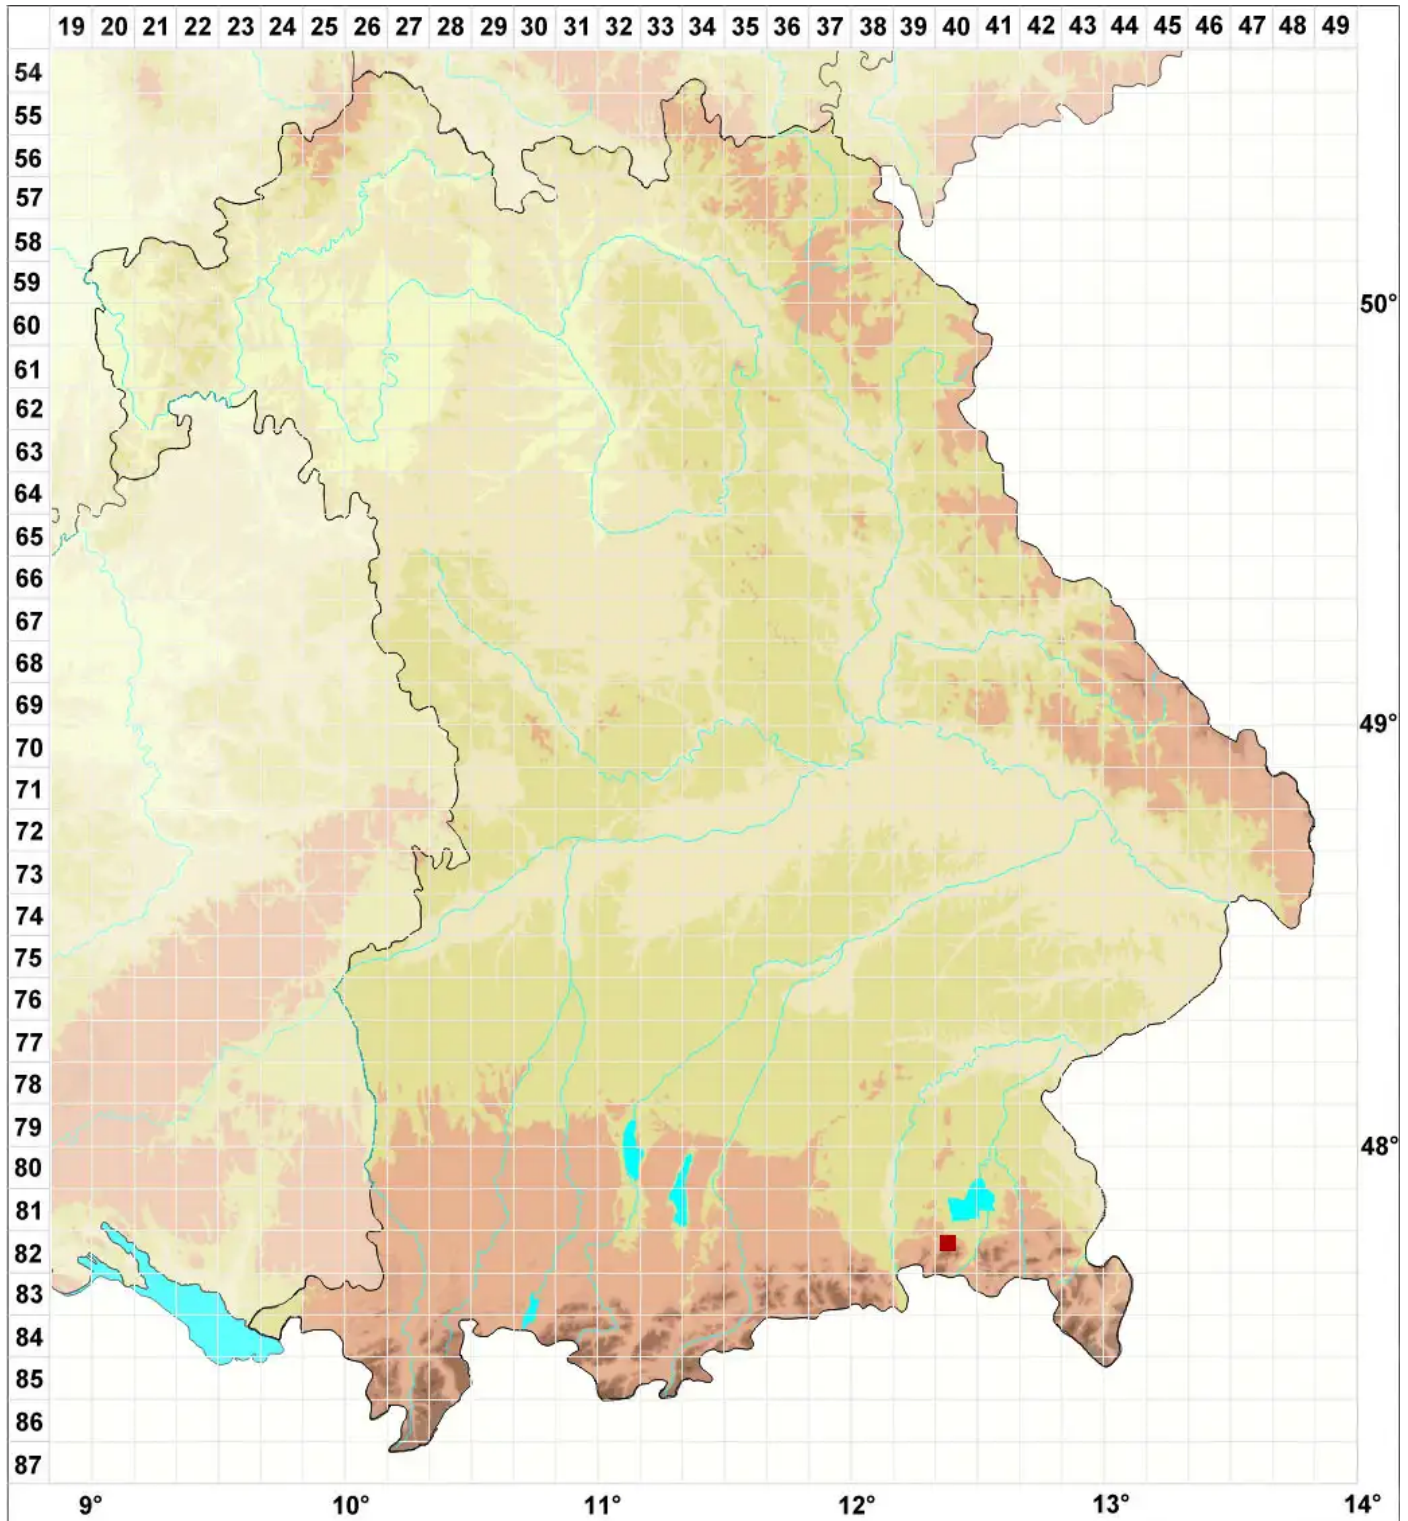

Caloplaca coccinea (Müll. Arg.) Poelt

Scharlachroter Schönfleck

Legende:

Symbole:
Ausgefülltes Symbol:
Zeitraum von 1980 bis heute (Aktuelle Angabe)
Leeres Symbol:
Zeitraum vor 1980 (Altangabe)
Quadrat: Herbarbeleg