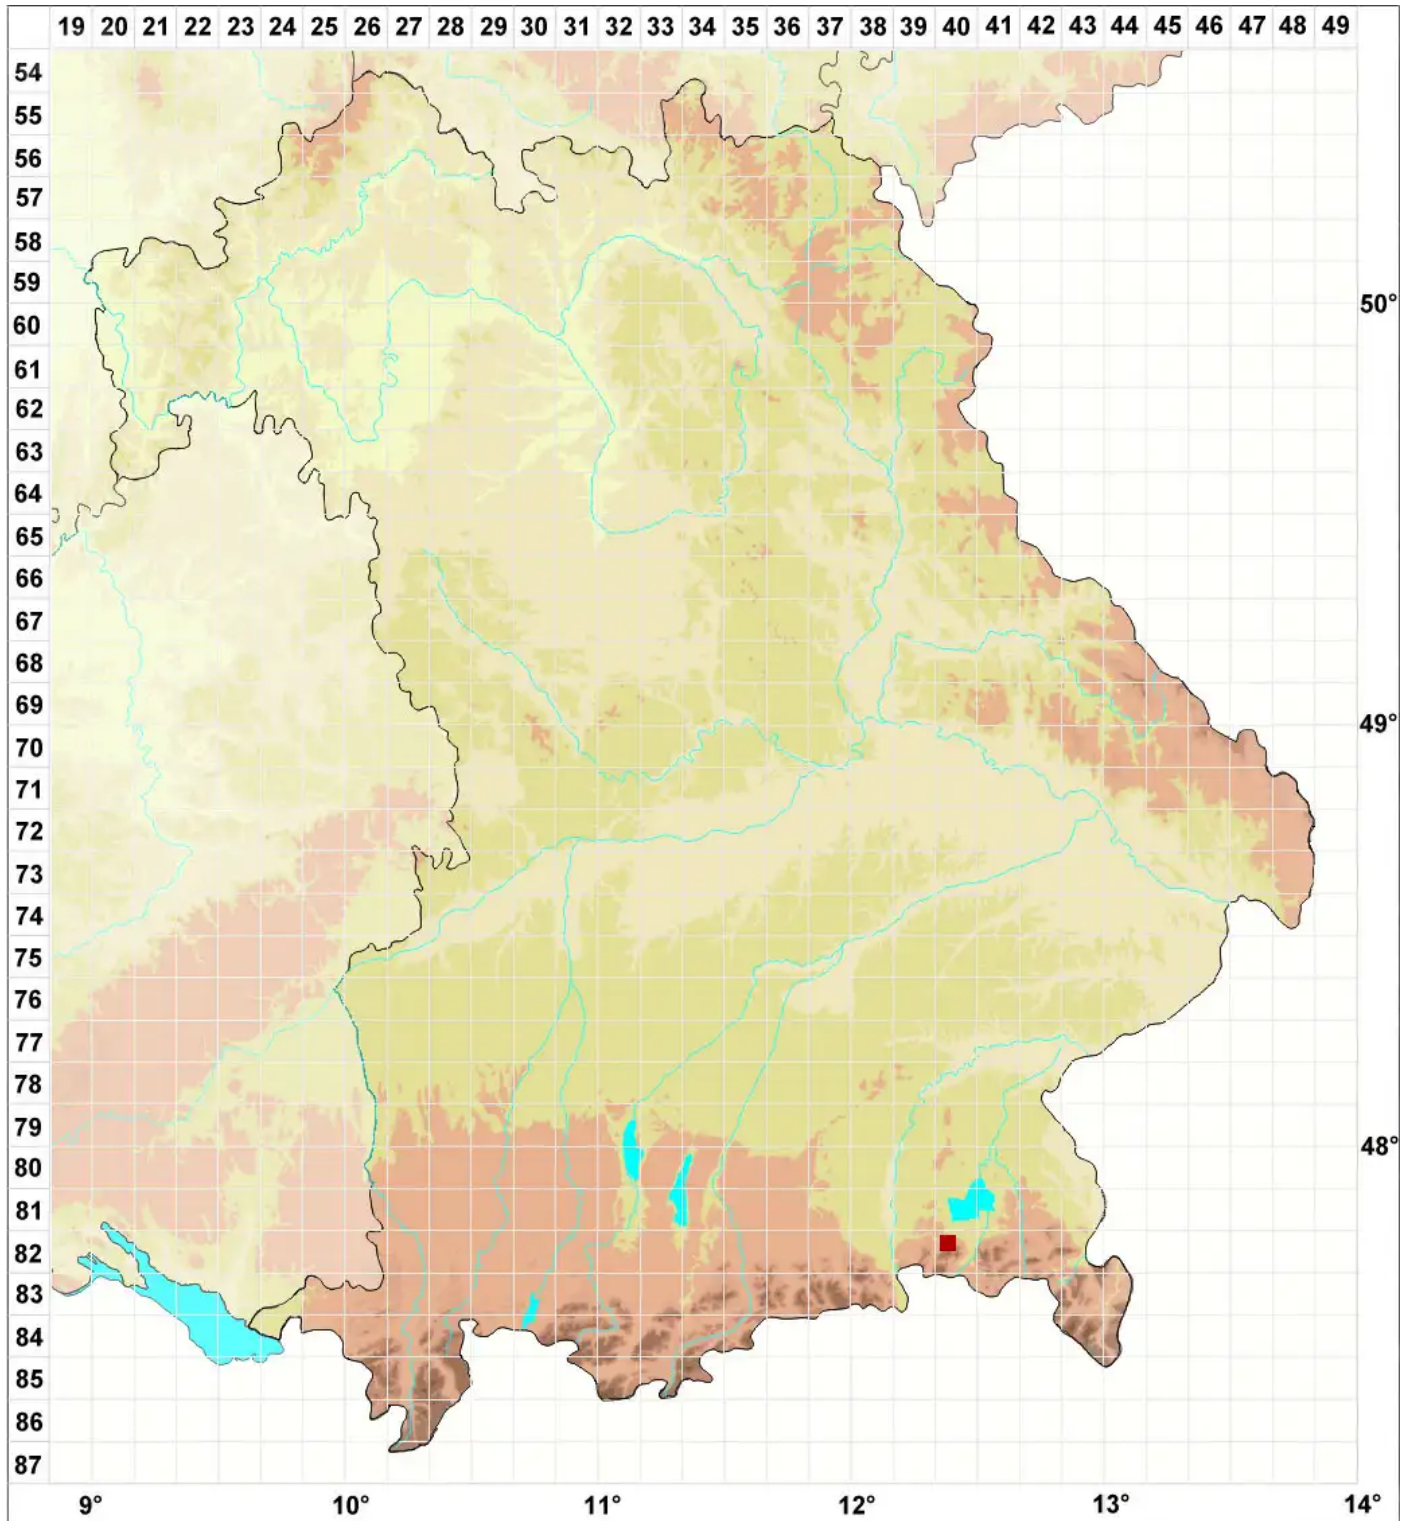

Caloplaca coccinea (Müll. Arg.) Poelt

Scharlachroter Schönfleck

Legende:

Symbole:

Ausgefülltes Symbol:
Zeitraum von 1980 bis heute (Aktuelle Angabe)

Leeres Symbol:
Zeitraum vor 1980 (Altangabe)

Quadrat: Herbarbeleg