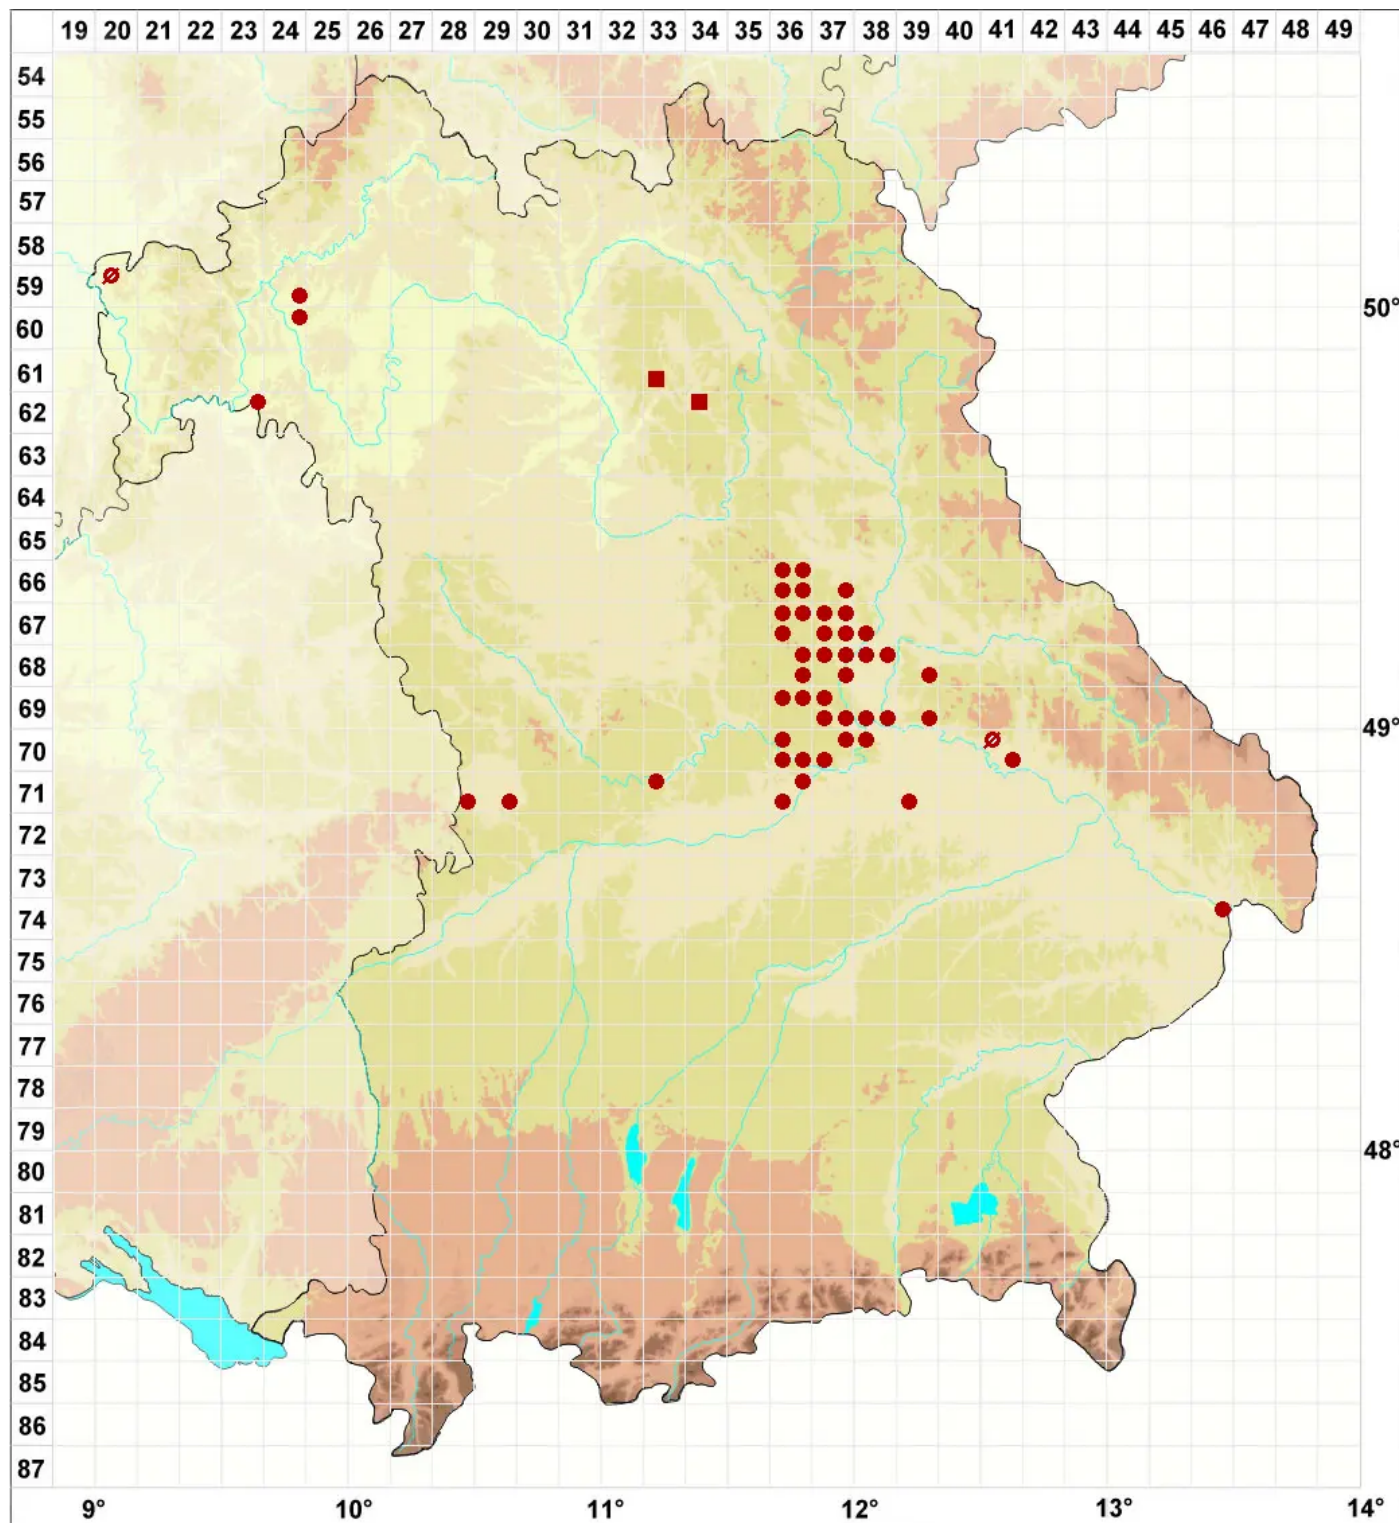

Caloplaca coronata (Kremp. ex Körb.) J. Steiner

Kronen-Schönfleck

Legende:

Symbole:

Ausgefülltes Symbol:
Zeitraum von 1980 bis heute (Aktuelle Angabe)

Leeres Symbol:
Zeitraum vor 1980 (Altangabe)

Quadrat: Herbarbeleg