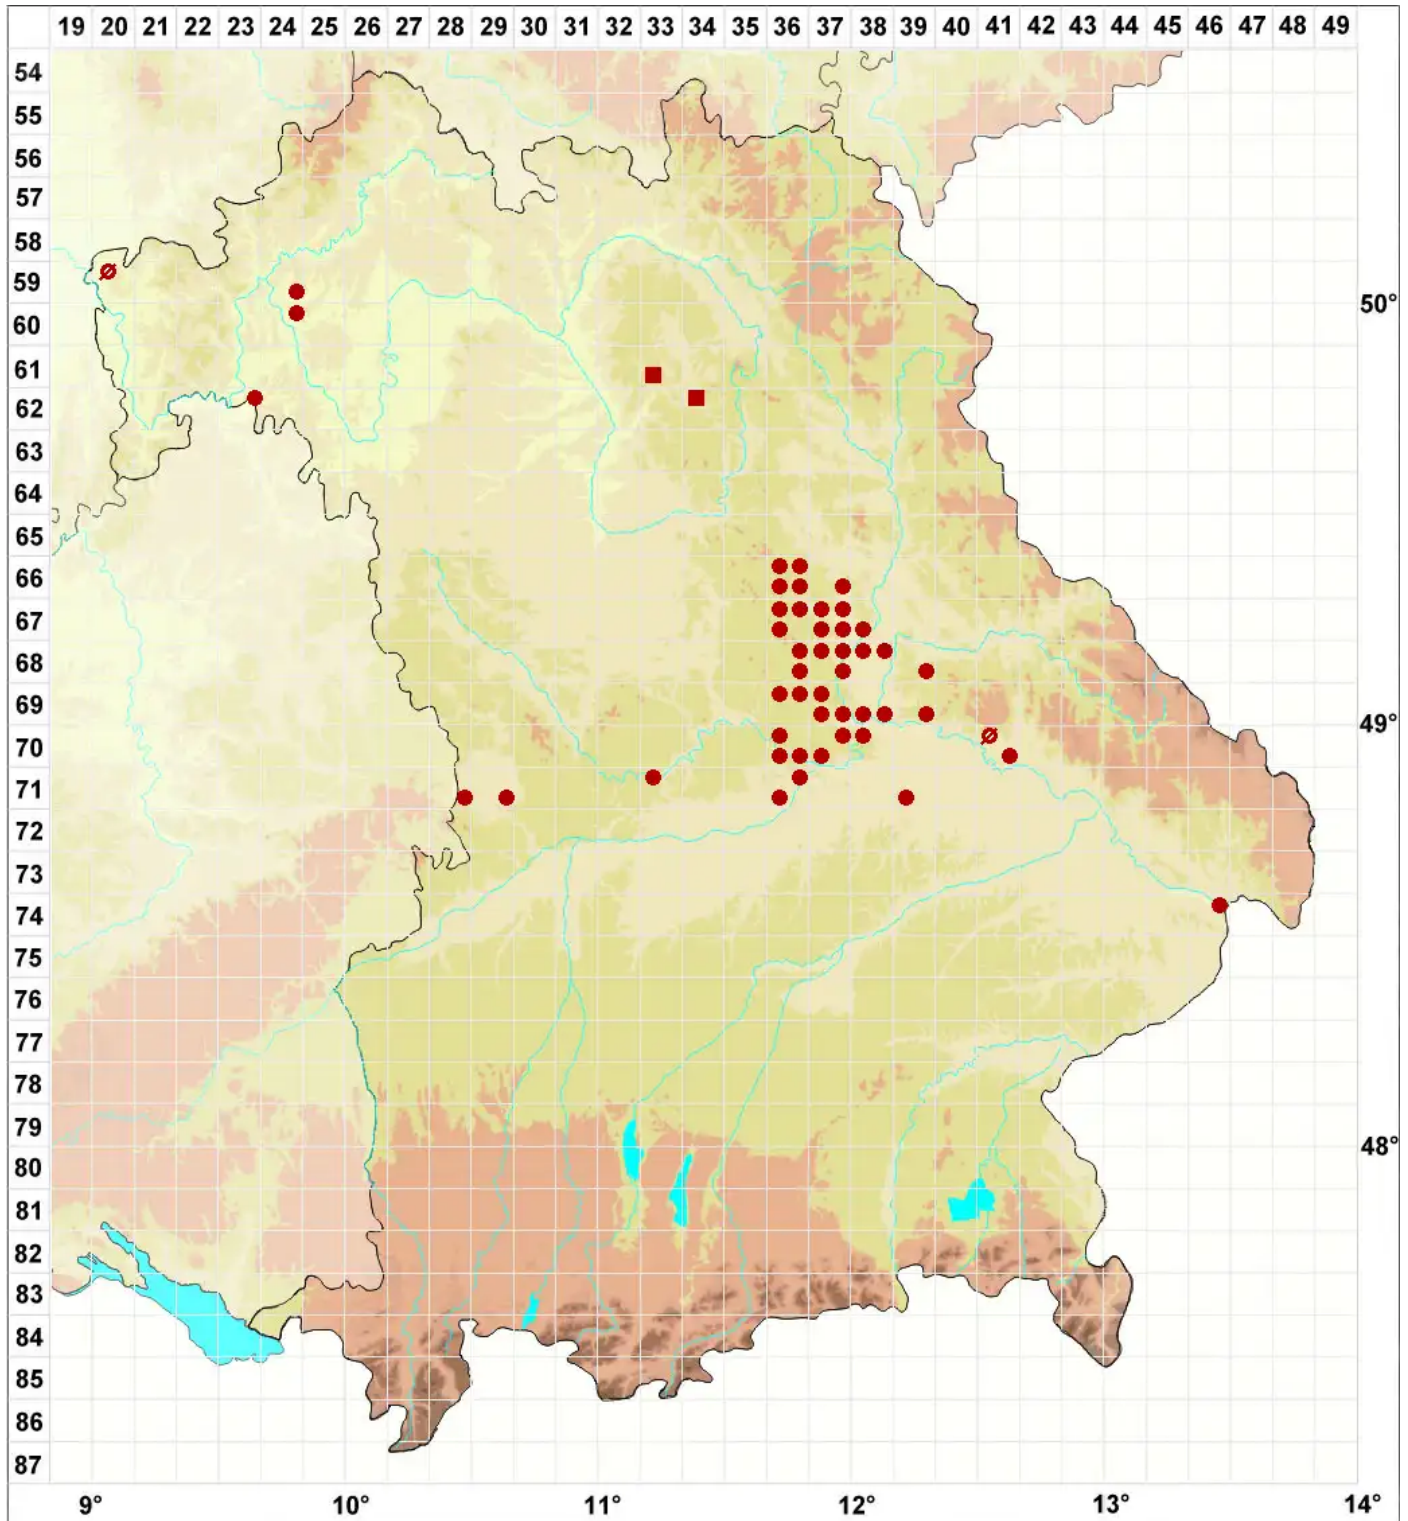

# Caloplaca coronata (Kremp. ex Körb.) J. Steiner

## Kronen-Schönfleck

Legende:

**Symbole:**

Ausgefülltes Symbol:  
Zeitraum von 1980 bis heute (Aktuelle Angabe)

Leeres Symbol:  
Zeitraum vor 1980 (Altangabe)

Quadrat: Herbarbeleg