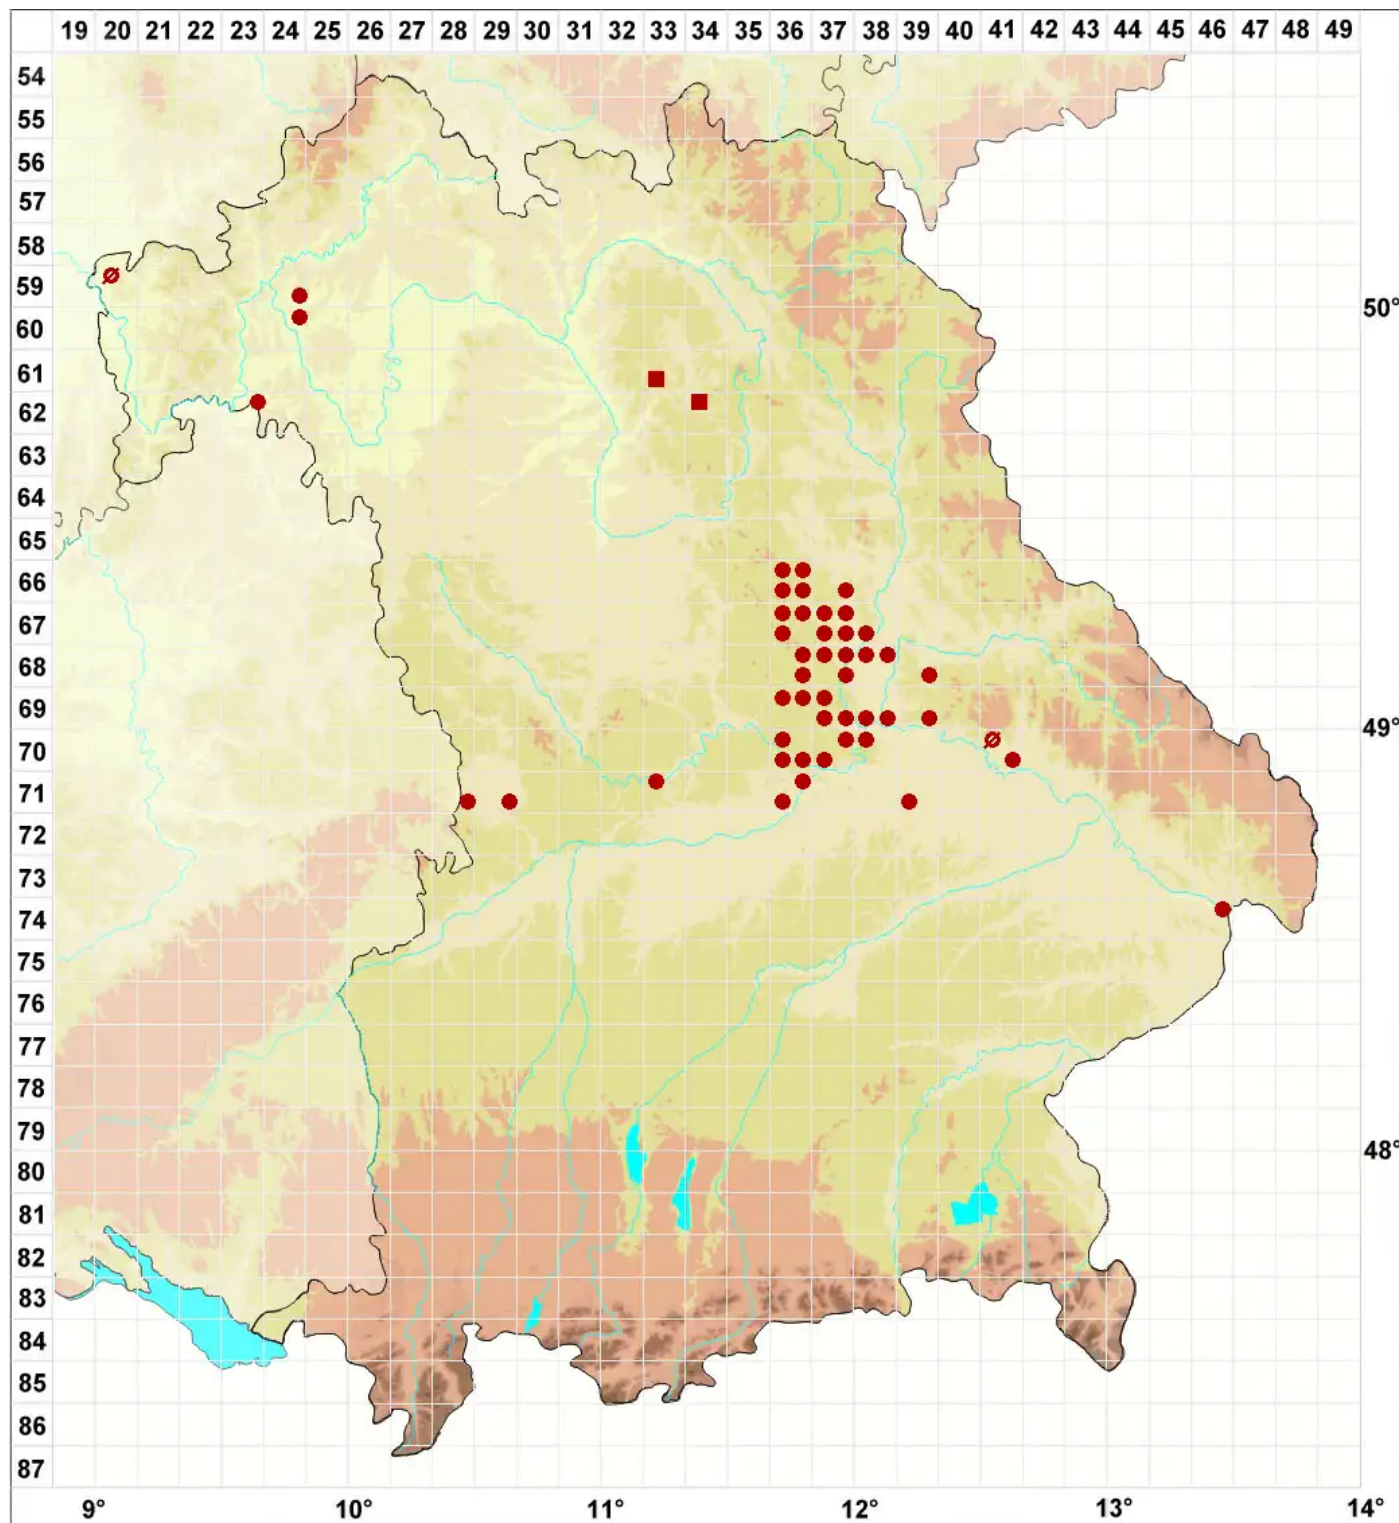

Caloplaca coronata (Kremp. ex Körb.) J. Steiner

Kronen-Schönfleck

Legende:

Symbole:

Ausgefülltes Symbol:
Zeitraum von 1980 bis heute (Aktuelle Angabe)

Leeres Symbol:
Zeitraum vor 1980 (Altangabe)

Quadrat: Herbarbeleg