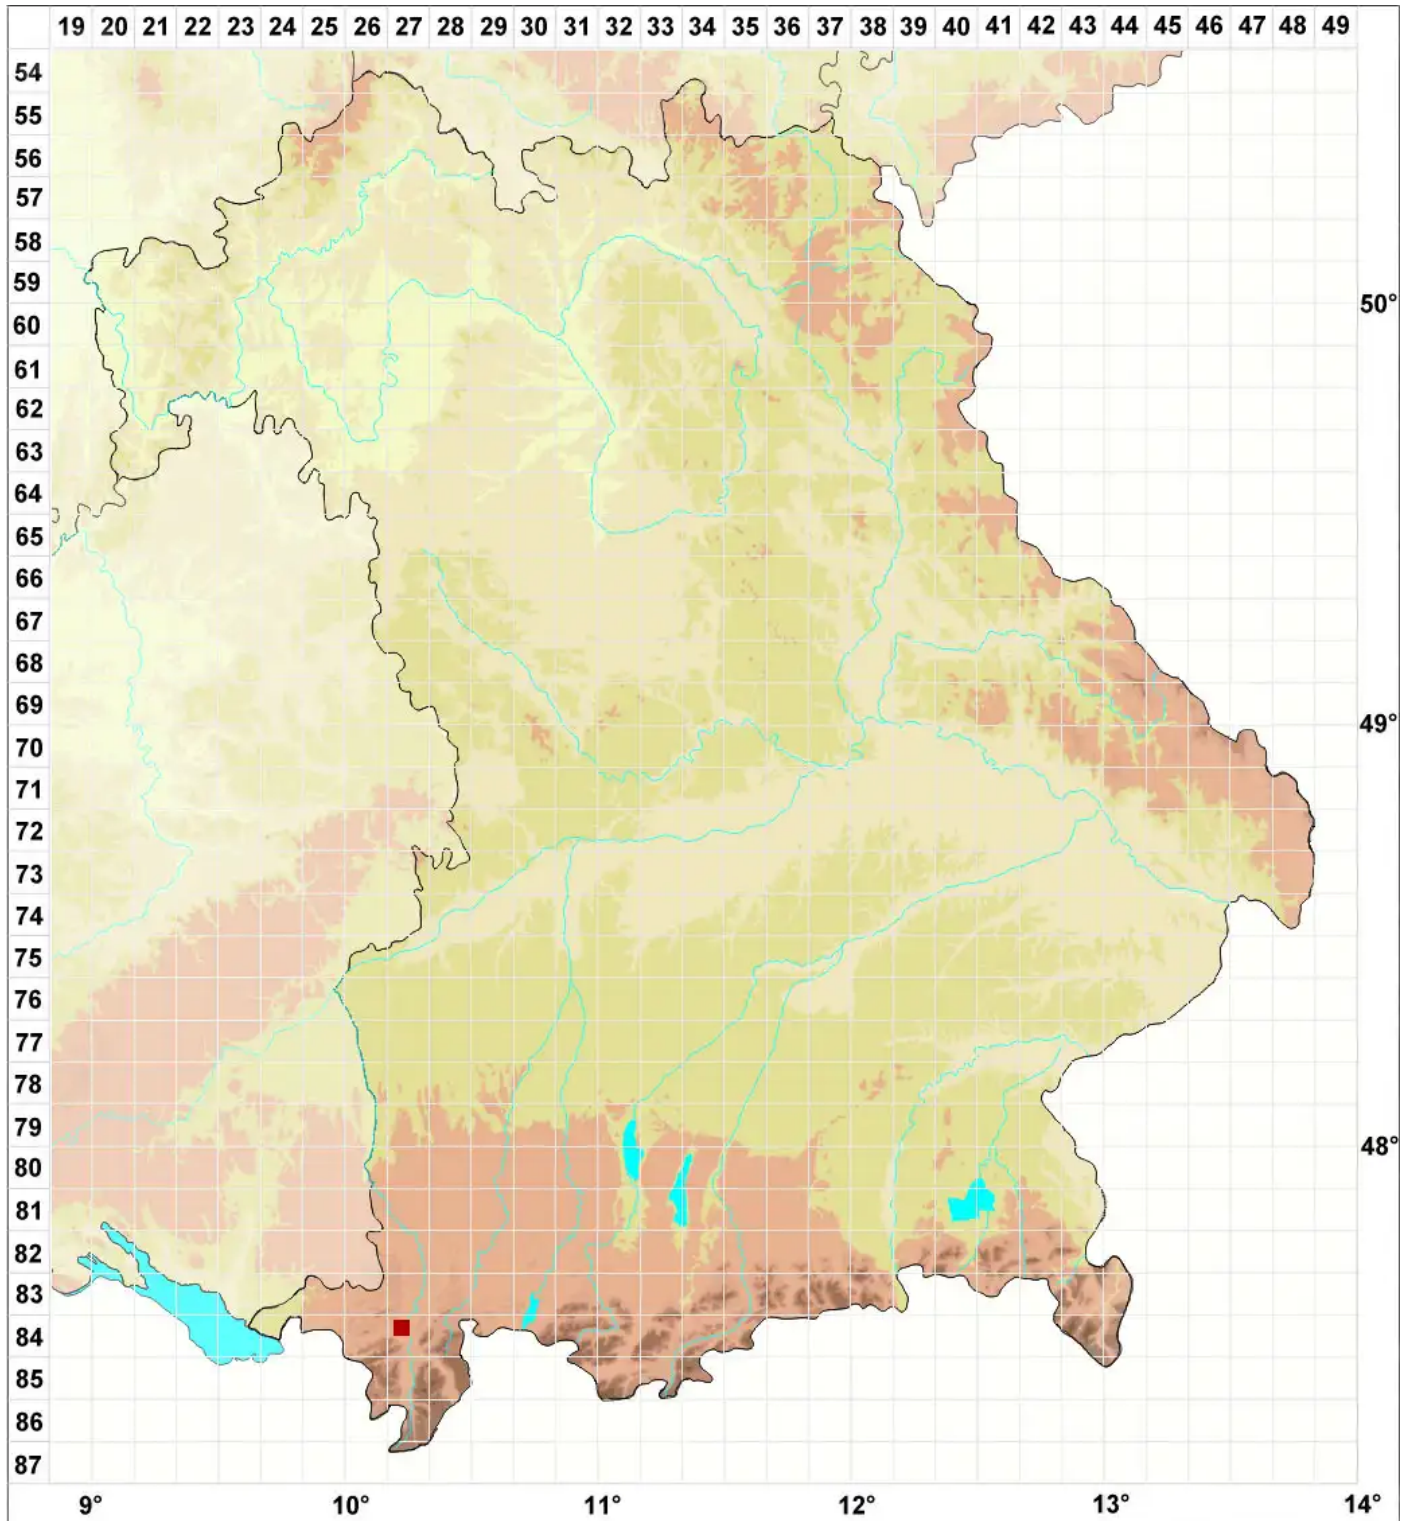

# Caloplaca crenularia (With.) J. R. Laundon

## Gekerbter Schönfleck

Legende:

**Symbole:**

Ausgefülltes Symbol:  
Zeitraum von 1980 bis heute (Aktuelle Angabe)

Leeres Symbol:  
Zeitraum vor 1980 (Altangabe)

Quadrat: Herbarbeleg