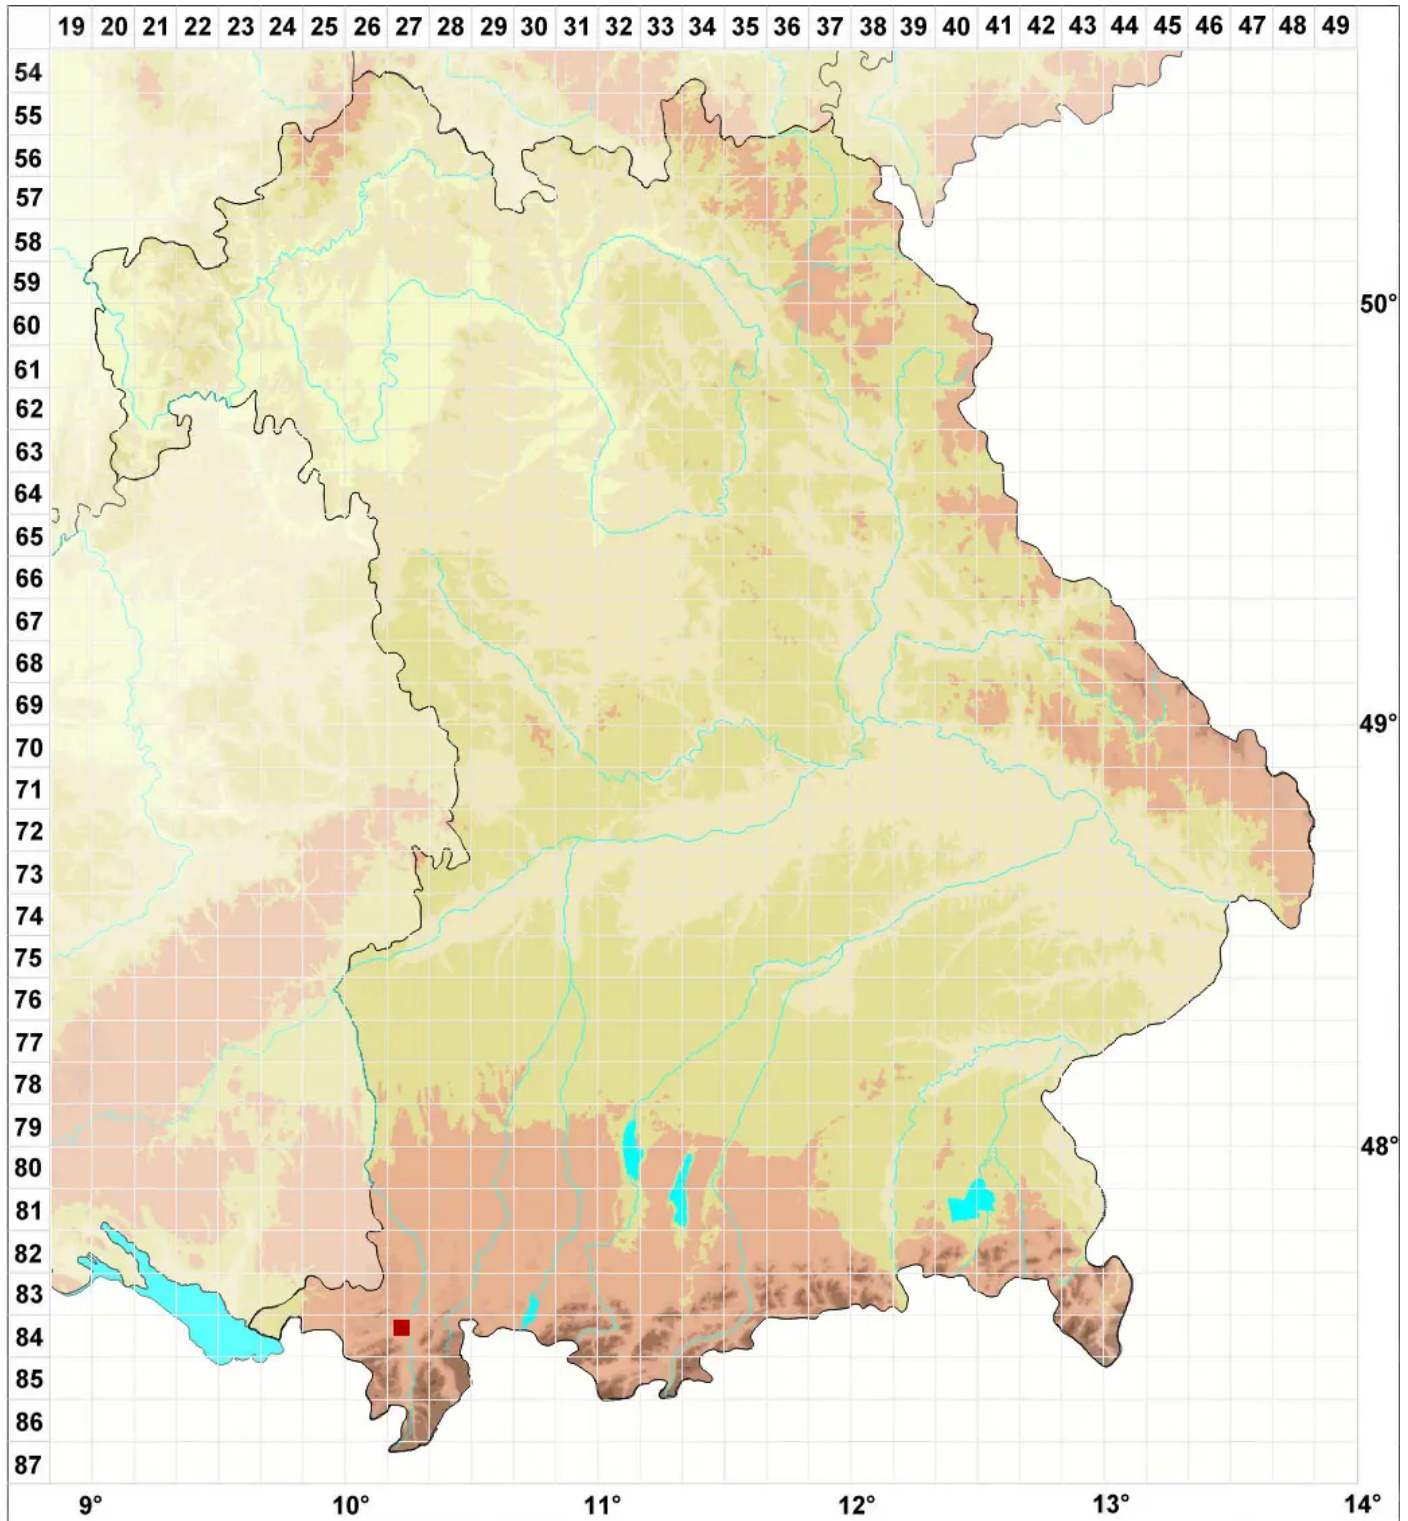

# Caloplaca crenularia (With.) J. R. Laundon

Gekerbter Schönfleck

Legende:

**Symbole:**

Ausgefülltes Symbol:  
Zeitraum von 1980 bis heute (Aktuelle Angabe)

Leeres Symbol:  
Zeitraum vor 1980 (Altangabe)

Quadrat: Herbarbeleg