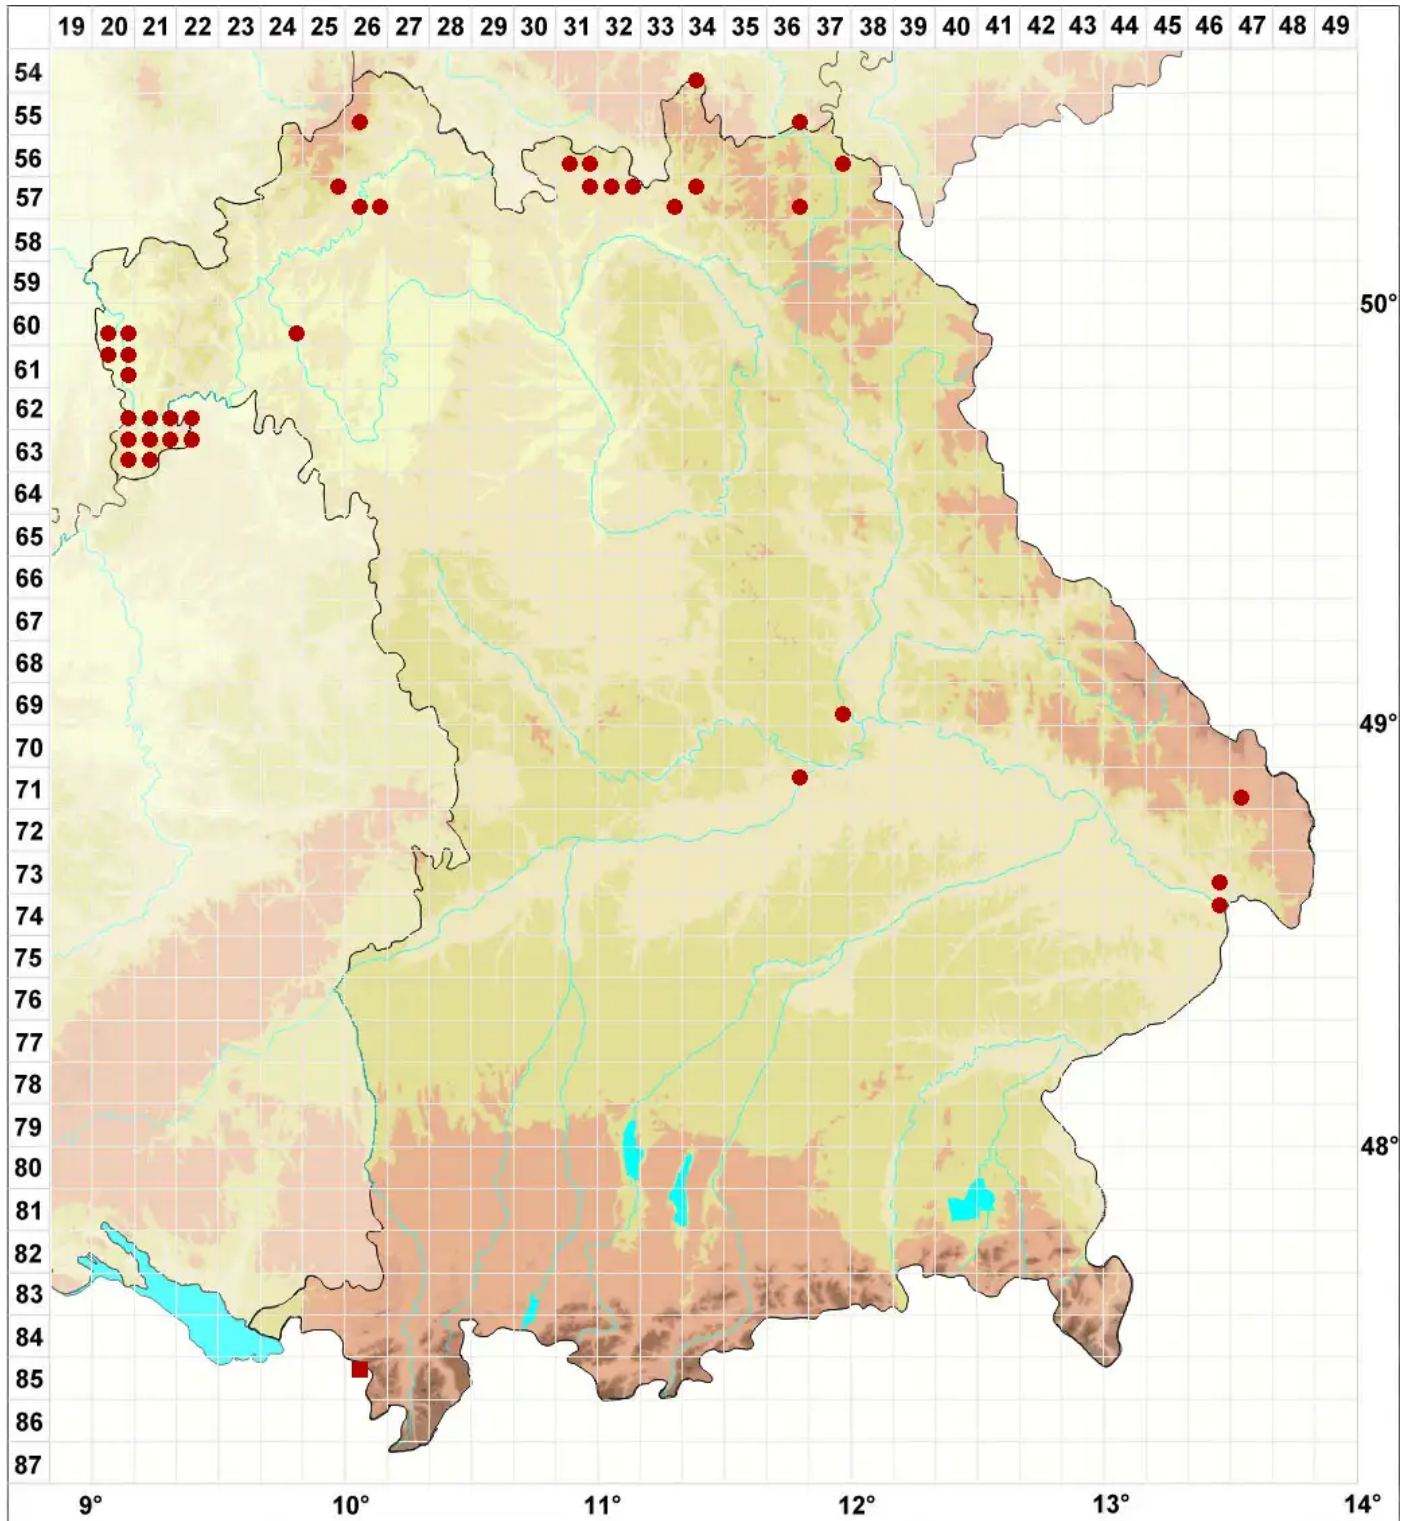

Caloplaca crenulatella (Nyl.) H. Olivier

Feingekerbter Schönfleck

Legende:

Symbole:
Ausgefülltes Symbol:
Zeitraum von 1980 bis heute (Aktuelle Angabe)
Leeres Symbol:
Zeitraum vor 1980 (Altangabe)
Quadrat: Herbarbeleg