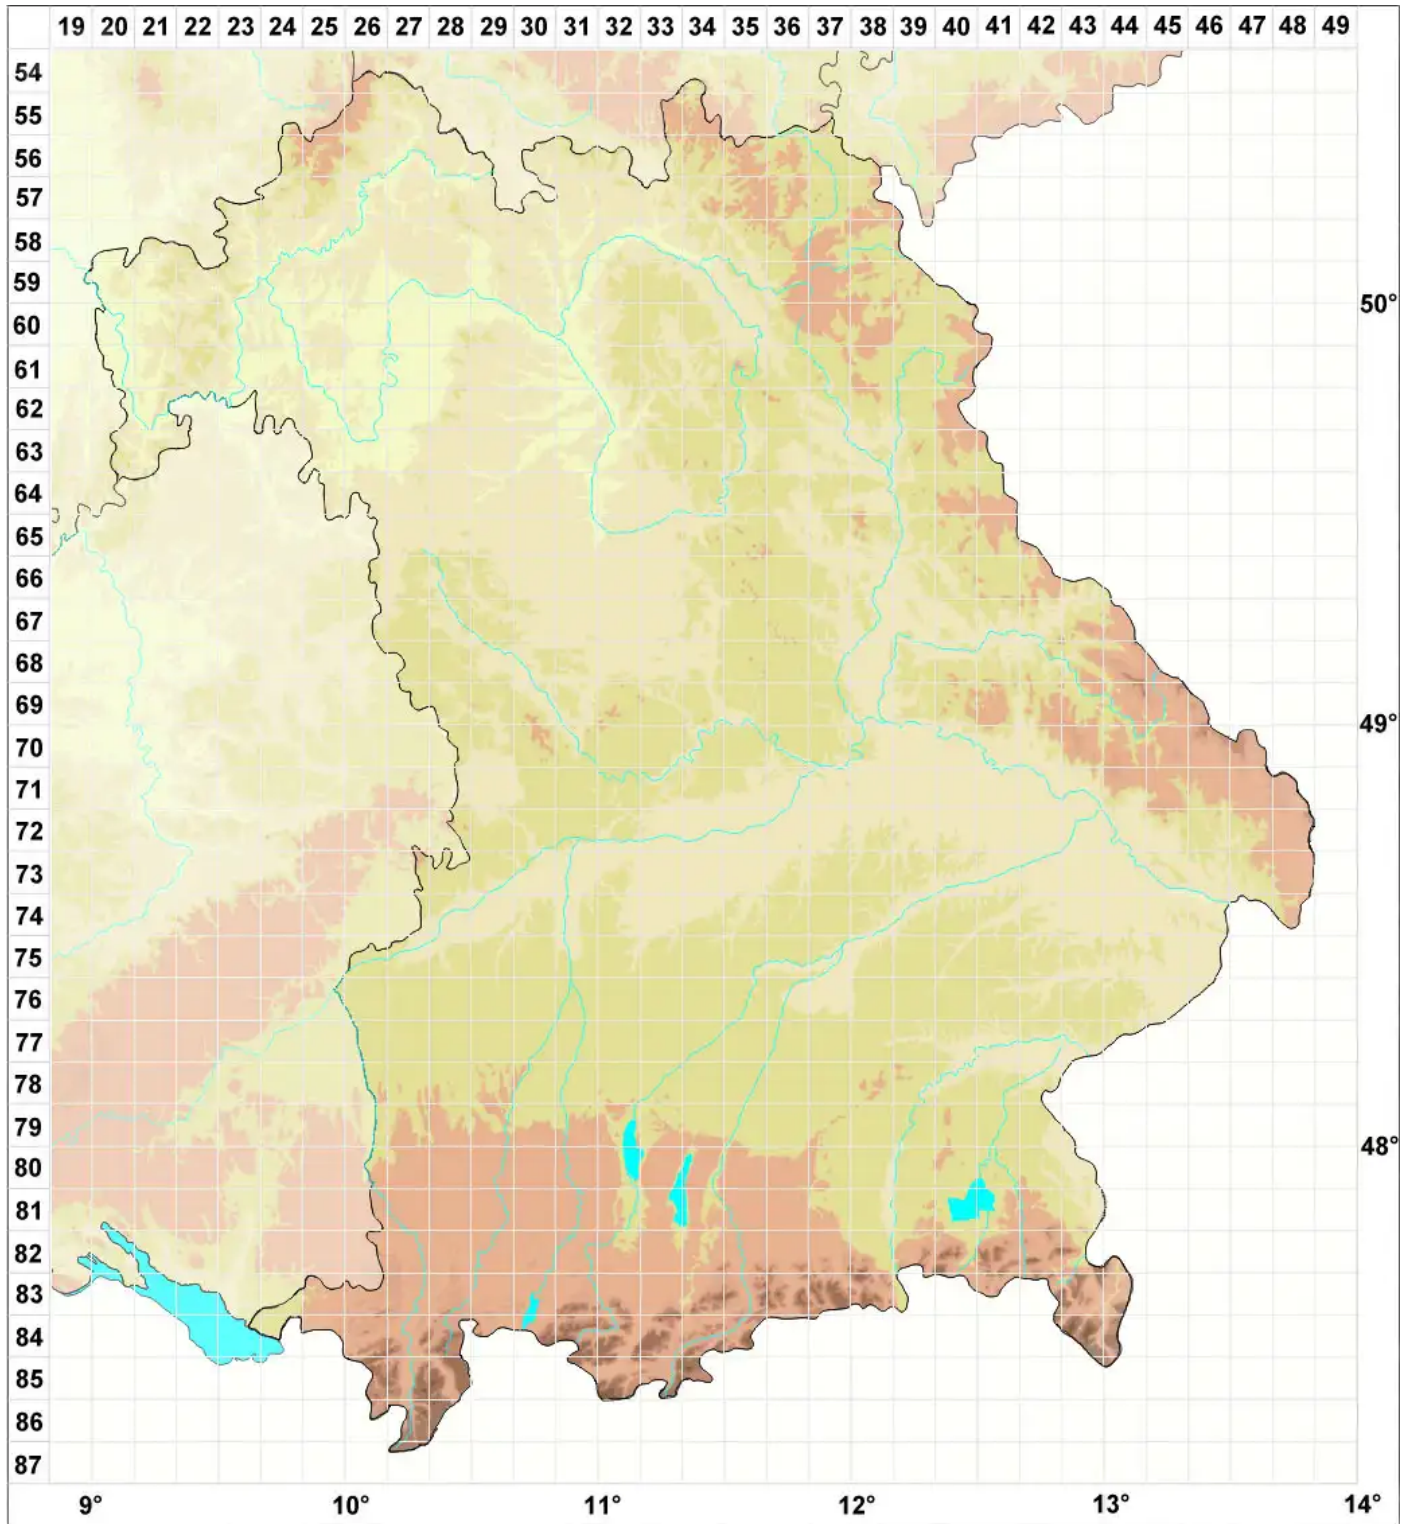

Caloplaca diphyodes (Nyl.) Jatta

Legende:

- Symbole:**
- Ausgefülltes Symbol:
Zeitraum von 1980 bis heute (Aktuelle Angabe)
 - Leeres Symbol:
Zeitraum vor 1980 (Altangabe)
 - Quadrat: Herbarbeleg