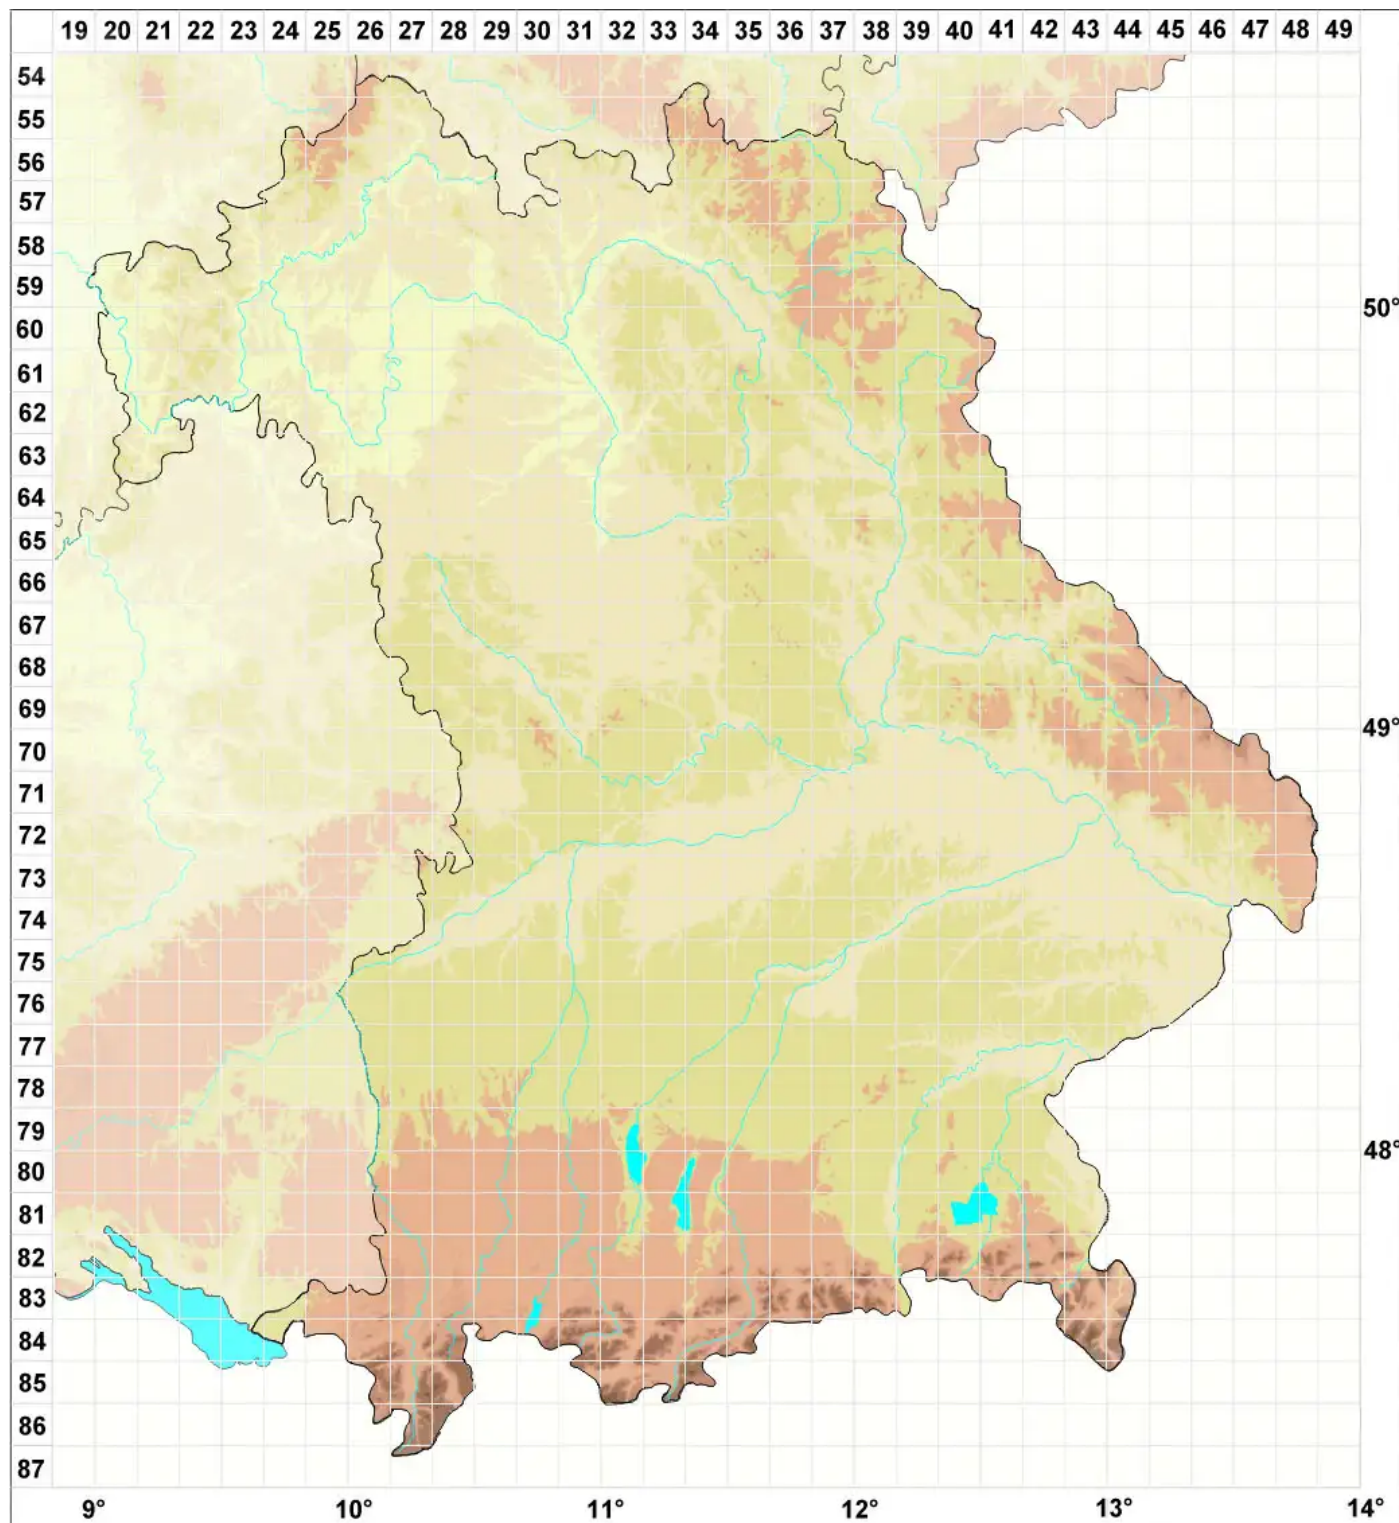

Caloplaca emilii Vondrák, Khodos., Cl. Roux & V. Wirth

Areolierter Schönfleck

Legende:

Symbole:

Ausgefülltes Symbol:
Zeitraum von 1980 bis heute (Aktuelle Angabe)

Leeres Symbol:
Zeitraum vor 1980 (Altangabe)

Quadrat: Herbarbeleg