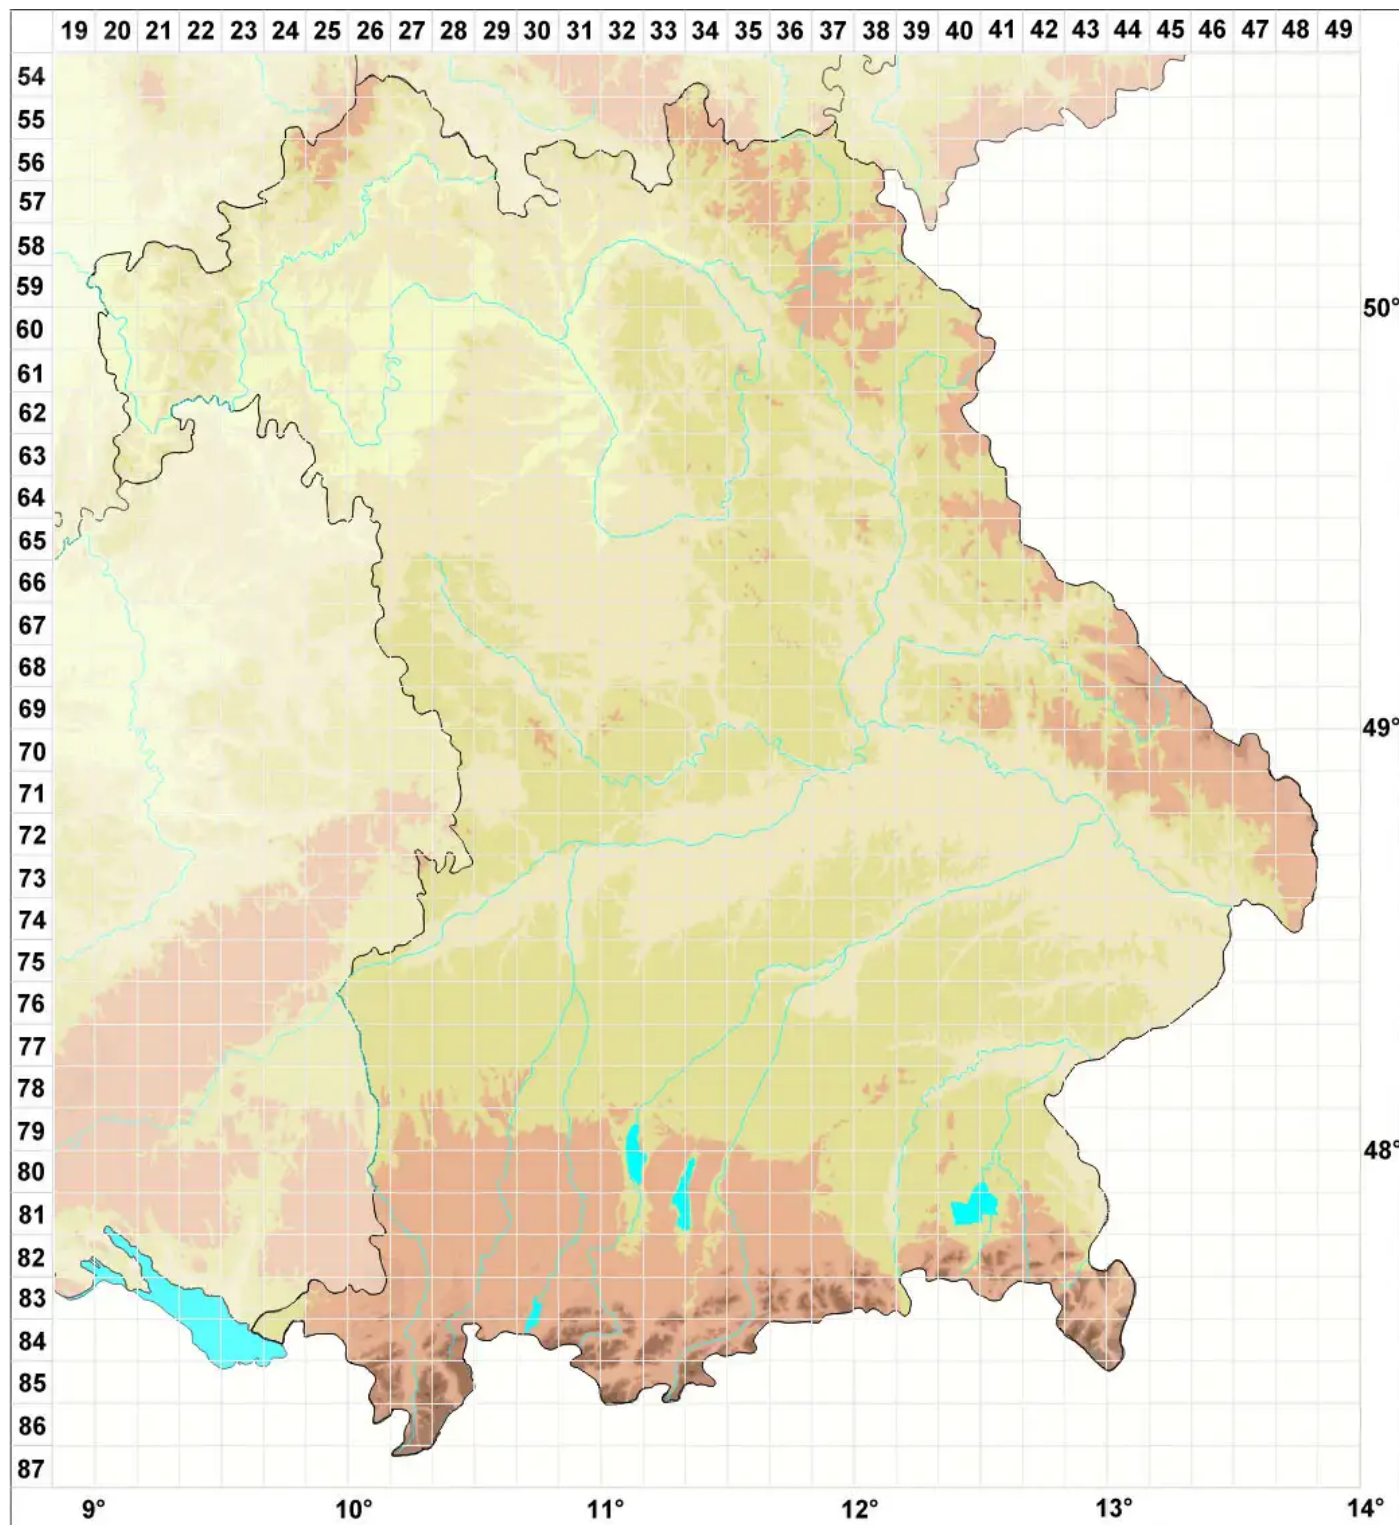

Caloplaca emilii Vondrák, Khodos., Cl. Roux & V. Wirth

Areolierter Schönfleck

Legende:

Symbole:

Ausgefülltes Symbol:
Zeitraum von 1980 bis heute (Aktuelle Angabe)

Leeres Symbol:
Zeitraum vor 1980 (Altangabe)

Quadrat: Herbarbeleg