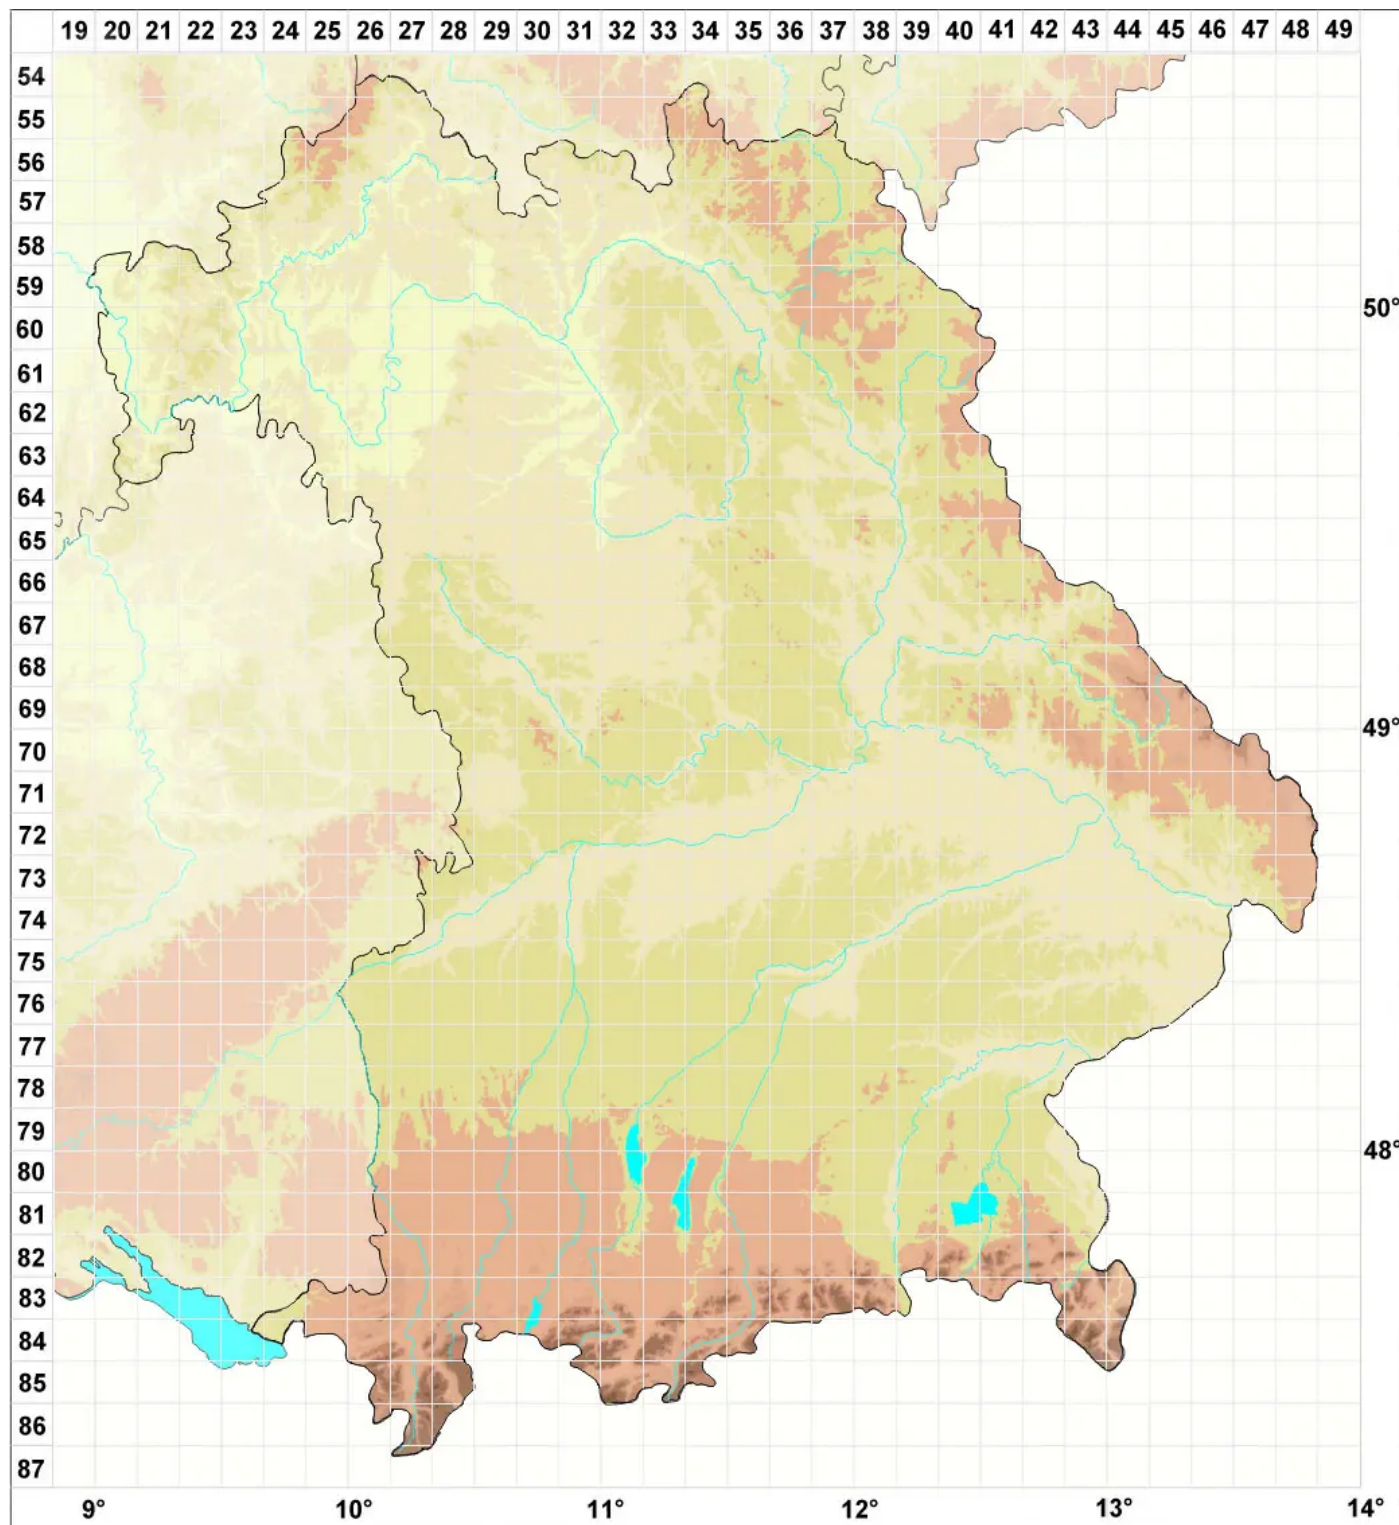

Caloplaca emilii Vondrák, Khodos., Cl. Roux & V. Wirth

Areolierter Schönfleck

Legende:

Symbole:

Ausgefülltes Symbol:
Zeitraum von 1980 bis heute (Aktuelle Angabe)

Leeres Symbol:
Zeitraum vor 1980 (Altangabe)

Quadrat: Herbarbeleg