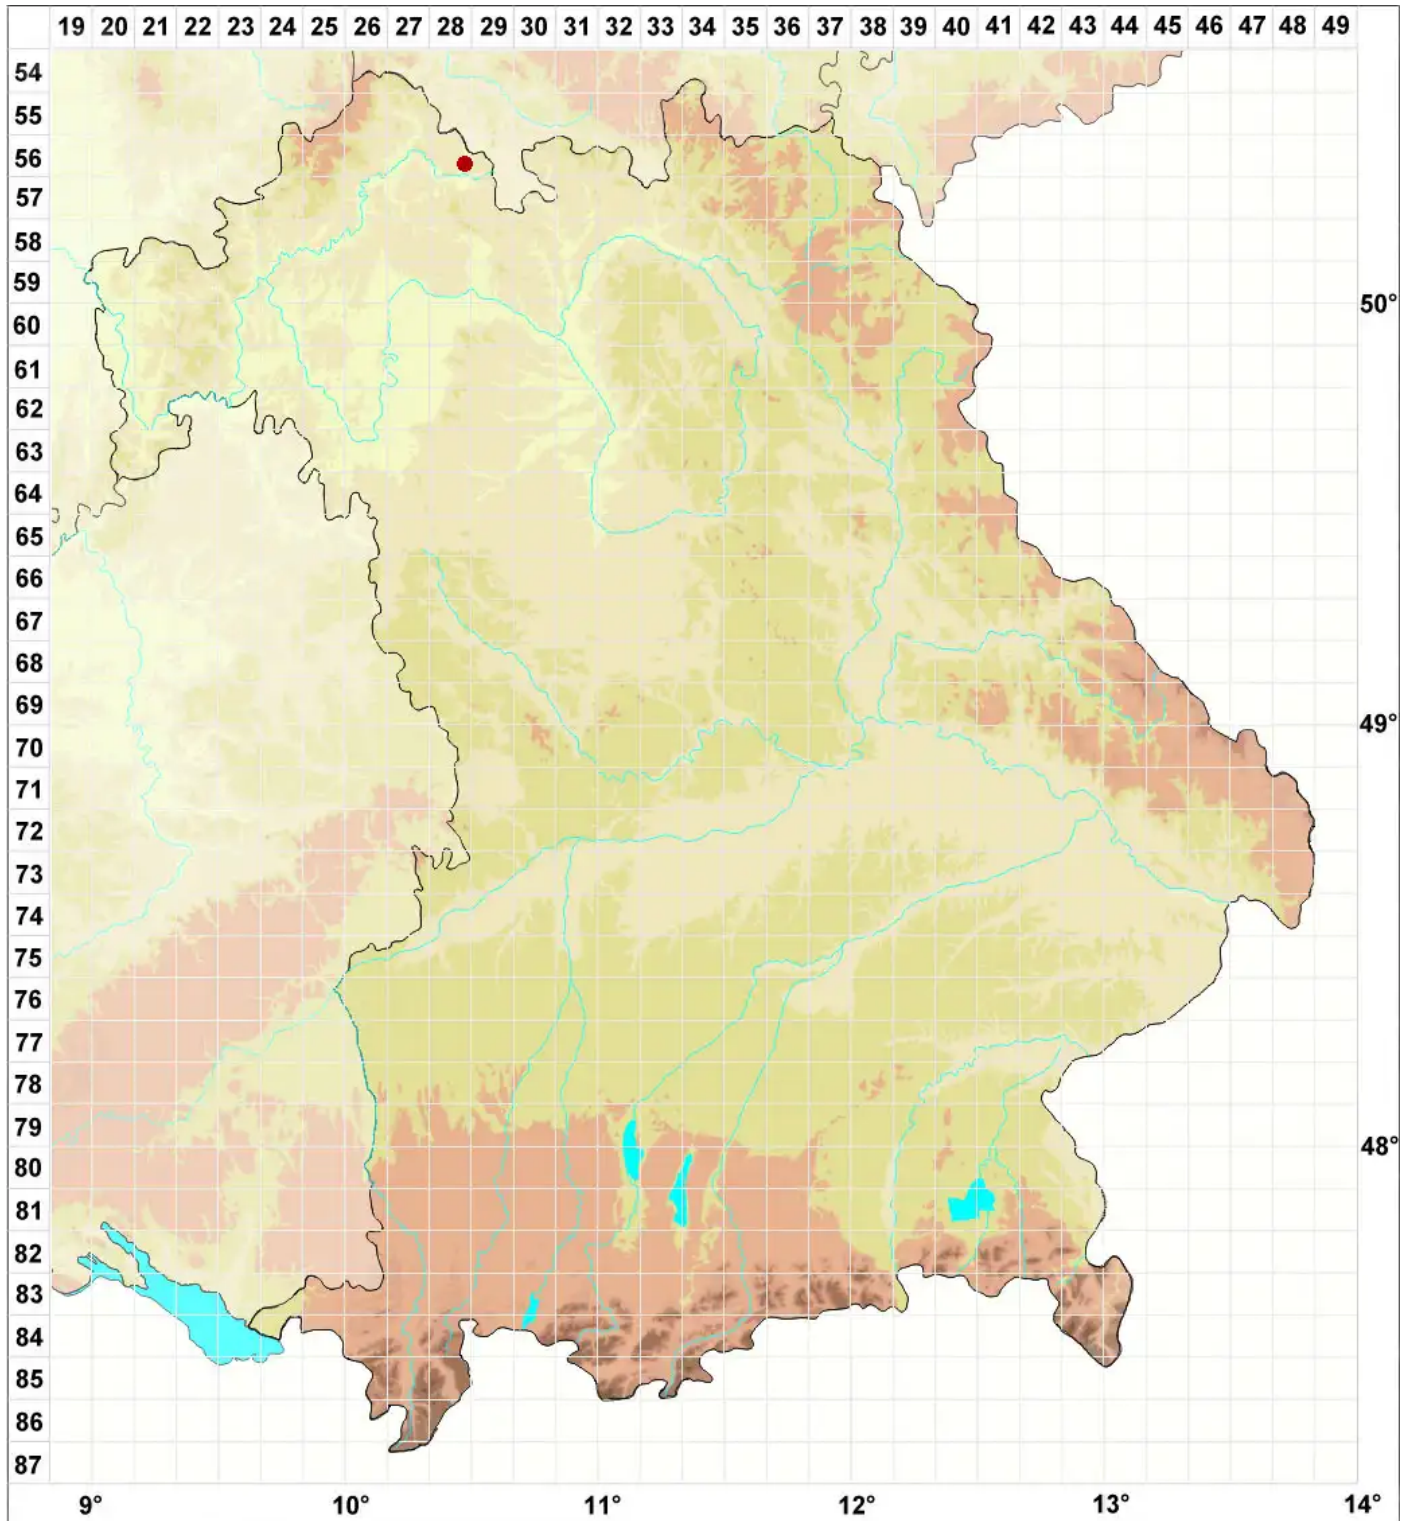

Caloplaca epigaea Söchting, Huneck & Etayo

Erd-Schönfleck

Legende:

Symbole:

Ausgefülltes Symbol:
Zeitraum von 1980 bis heute (Aktuelle Angabe)

Leeres Symbol:
Zeitraum vor 1980 (Altangabe)

Quadrat: Herbarbeleg