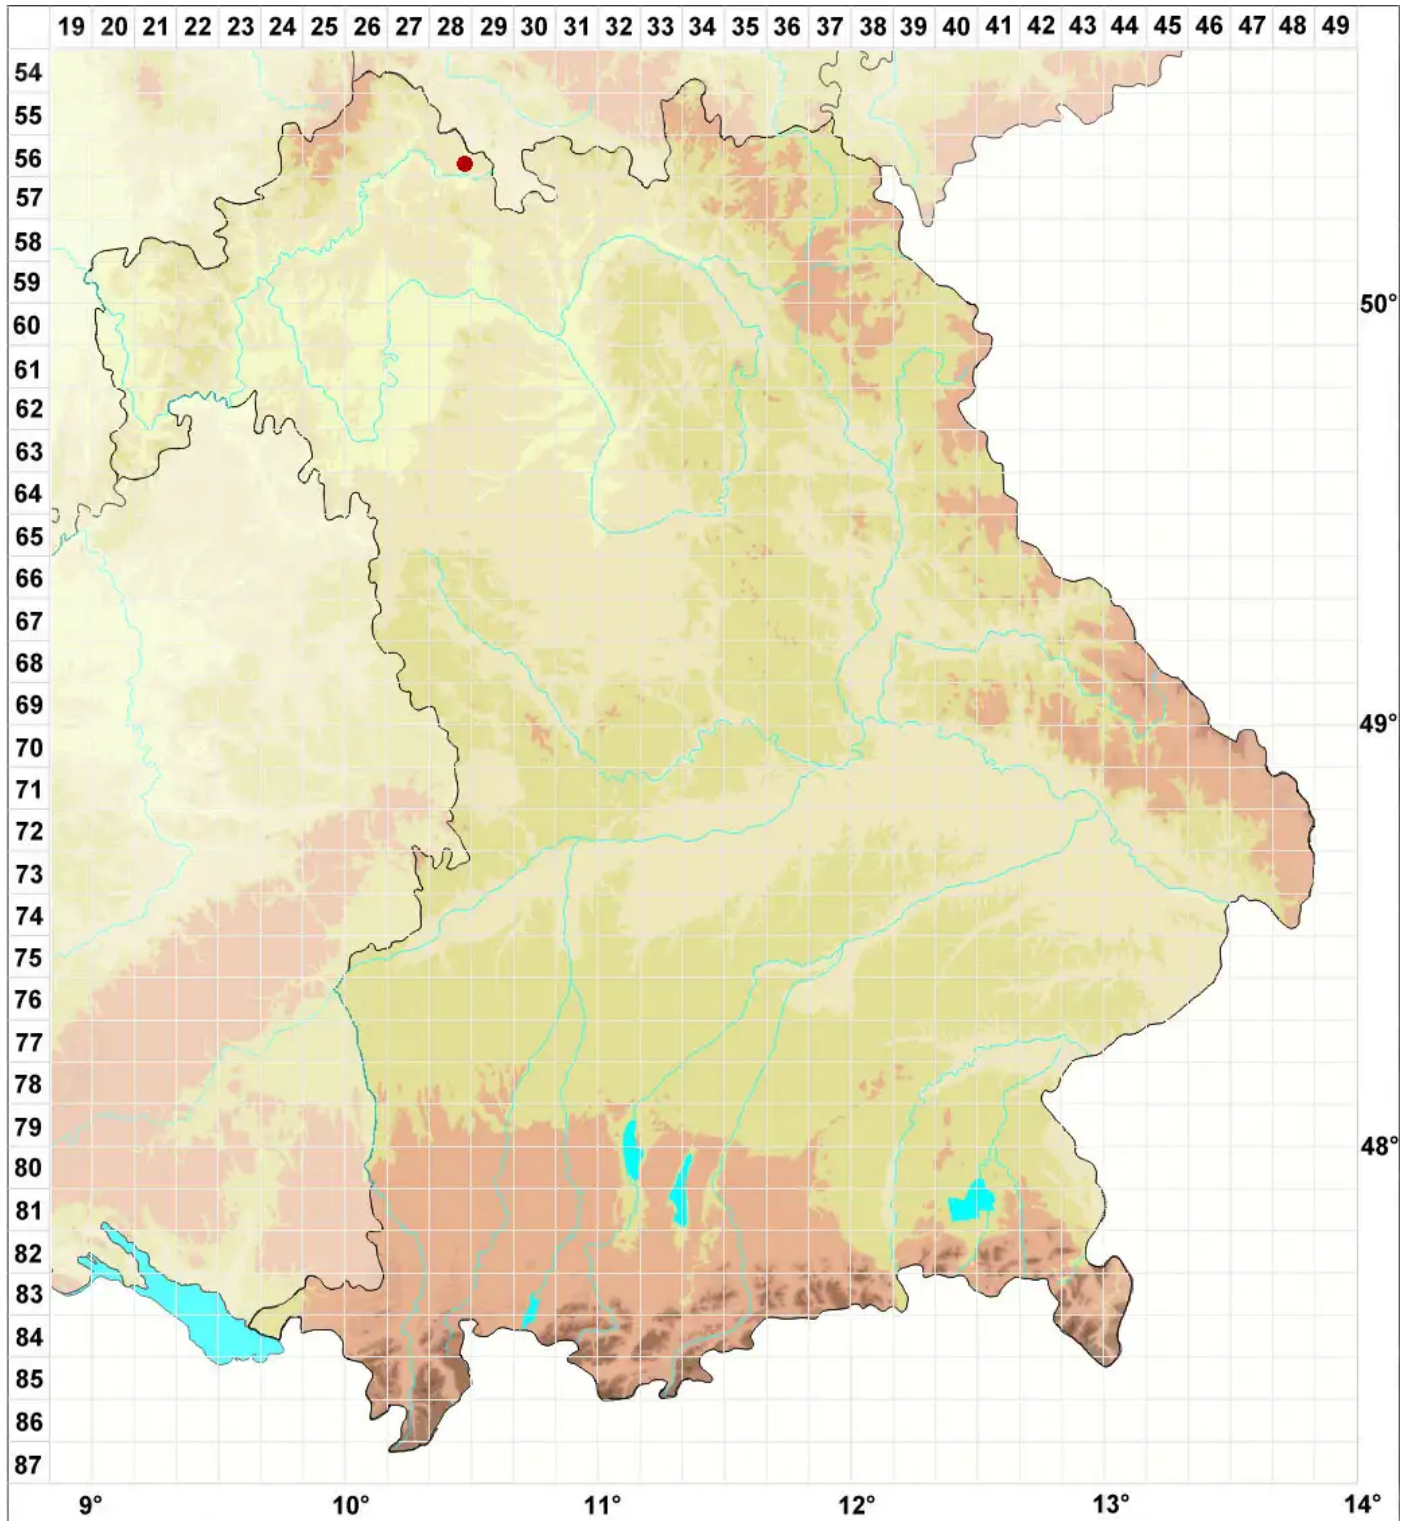

Caloplaca epigaea Söchting, Huneck & Etayo

Erd-Schönfleck

Legende:

- Symbole:**
- Ausgefülltes Symbol:
Zeitraum von 1980 bis heute (Aktuelle Angabe)
 - Leeres Symbol:
Zeitraum vor 1980 (Altangabe)
 - Quadrat: Herbarbeleg