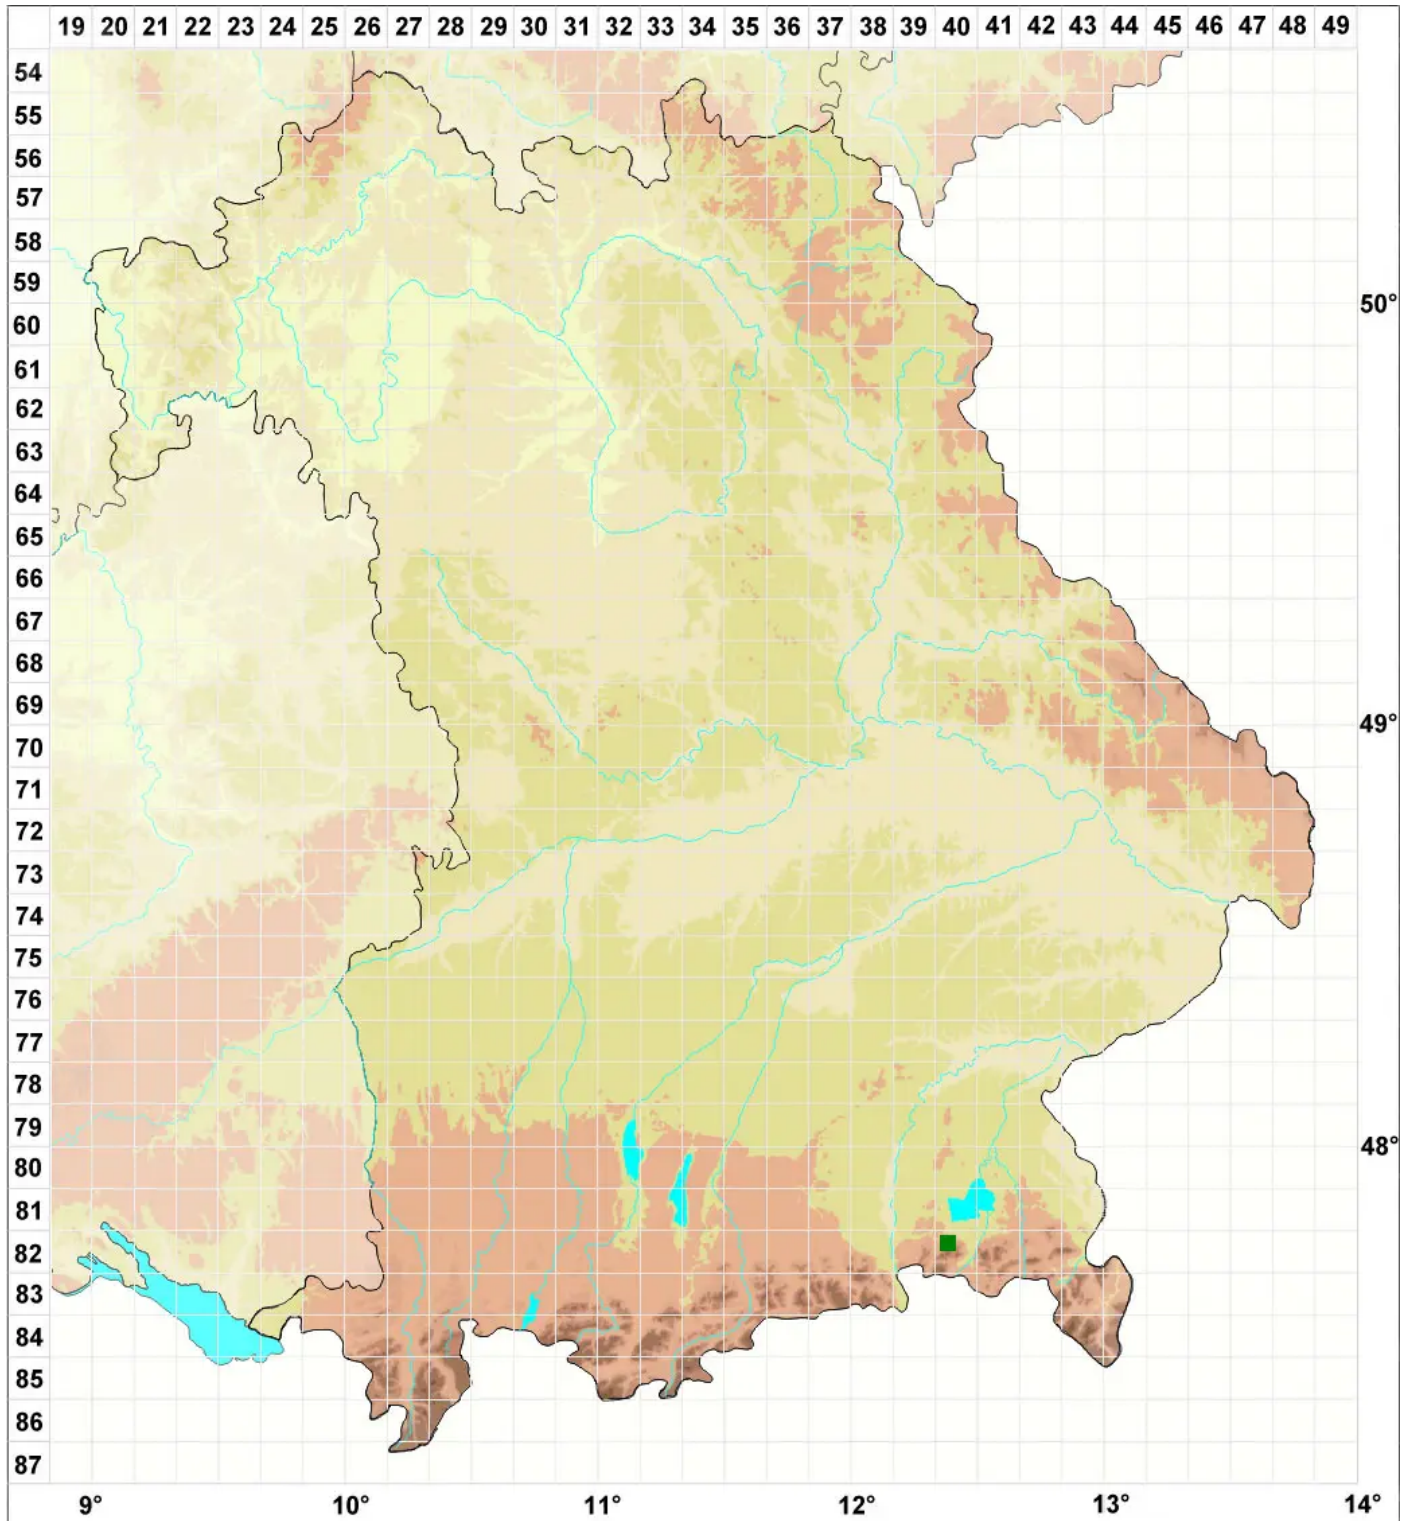

Caloplaca erodens Tretiach, Pinna & Grube

Aufgelöster Schönfleck

Legende:

Symbole:

Ausgefülltes Symbol:
Zeitraum von 1980 bis heute (Aktuelle Angabe)

Leeres Symbol:
Zeitraum vor 1980 (Altangabe)

Quadrat: Herbarbeleg