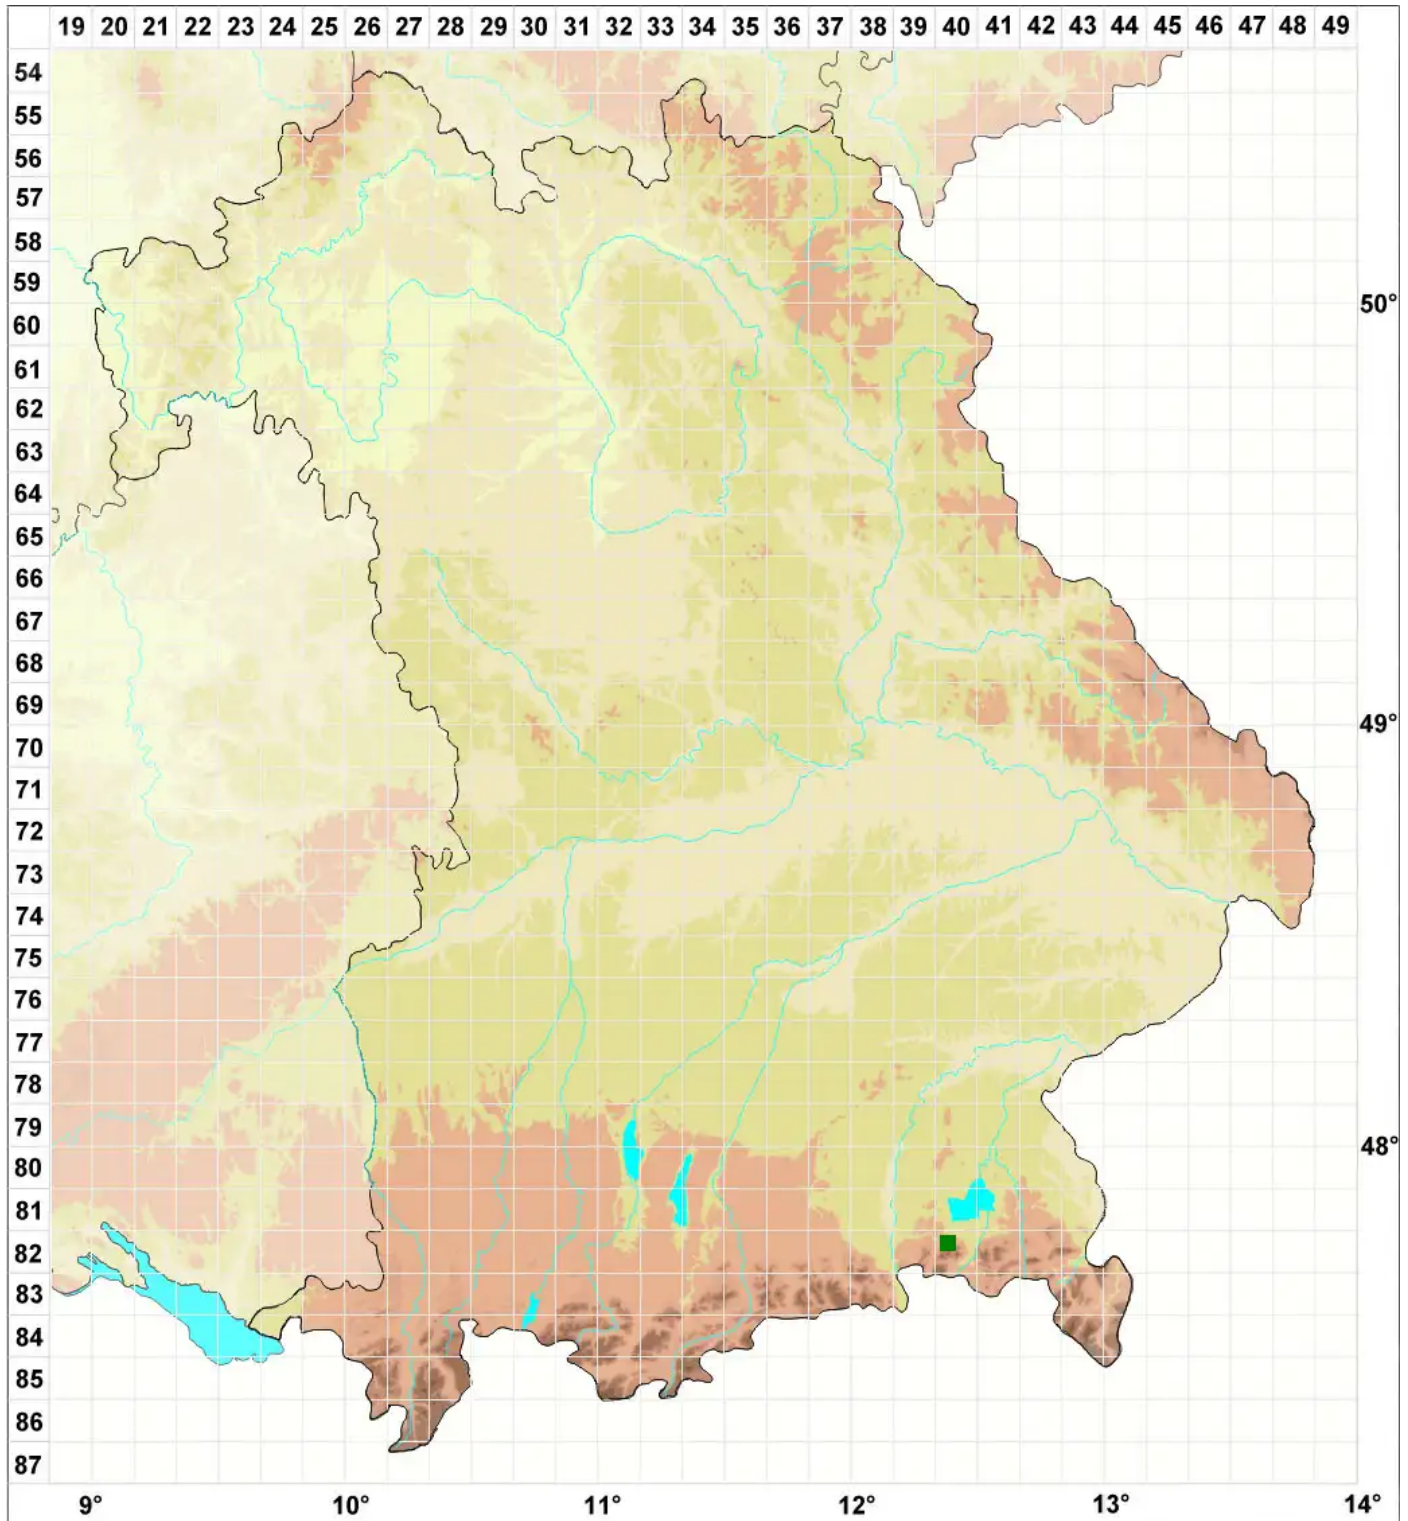

Caloplaca erodens Tretiach, Pinna & Grube

Aufgelöster Schönfleck

Legende:

- Symbole:**
- Ausgefülltes Symbol:
Zeitraum von 1980 bis heute (Aktuelle Angabe)
 - Leeres Symbol:
Zeitraum vor 1980 (Altangabe)
 - Quadrat: Herbarbeleg