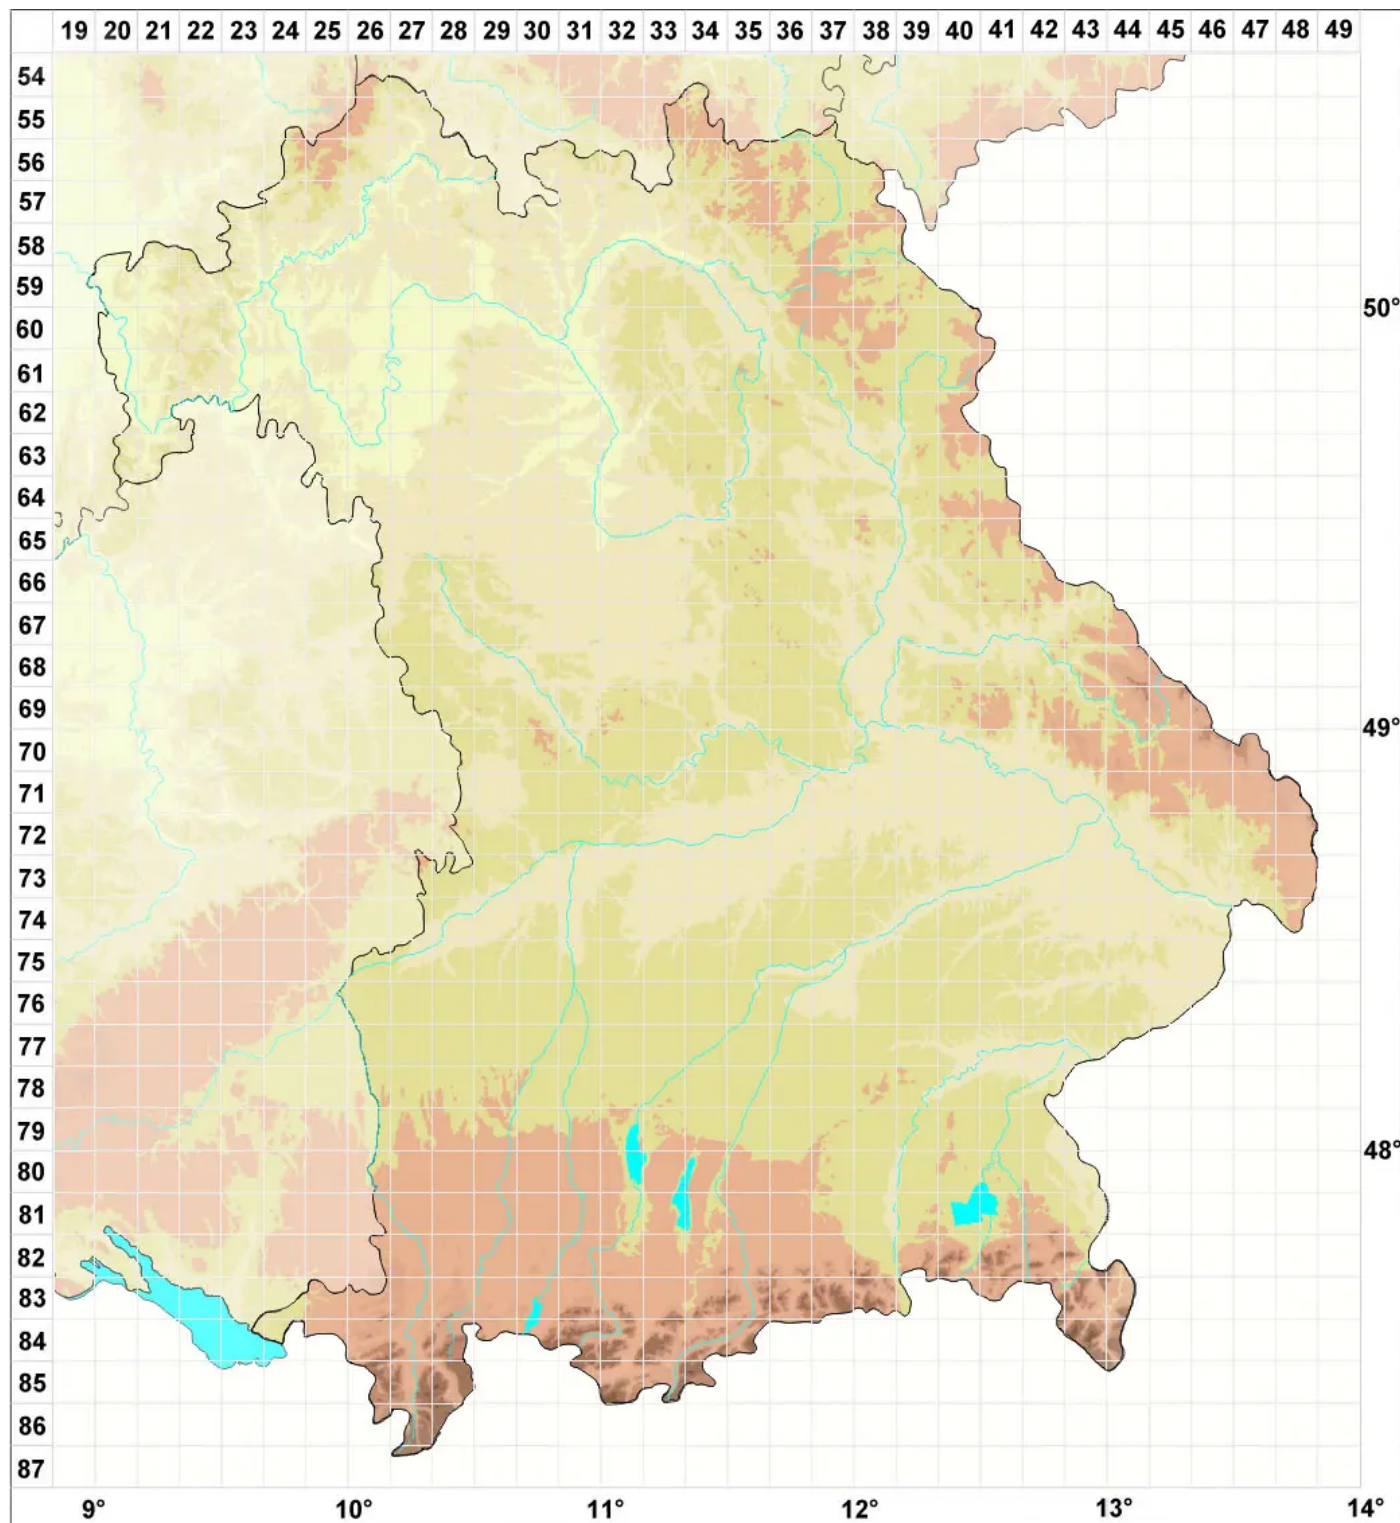

# Caloplaca exsecuta (Nyl.) Dalla Torre & Sarnth.

## Öztaler Schönfleck

Legende:

**Symbole:**

Ausgefülltes Symbol:  
Zeitraum von 1980 bis heute (Aktuelle Angabe)

Leeres Symbol:  
Zeitraum vor 1980 (Altangabe)

Quadrat: Herbarbeleg