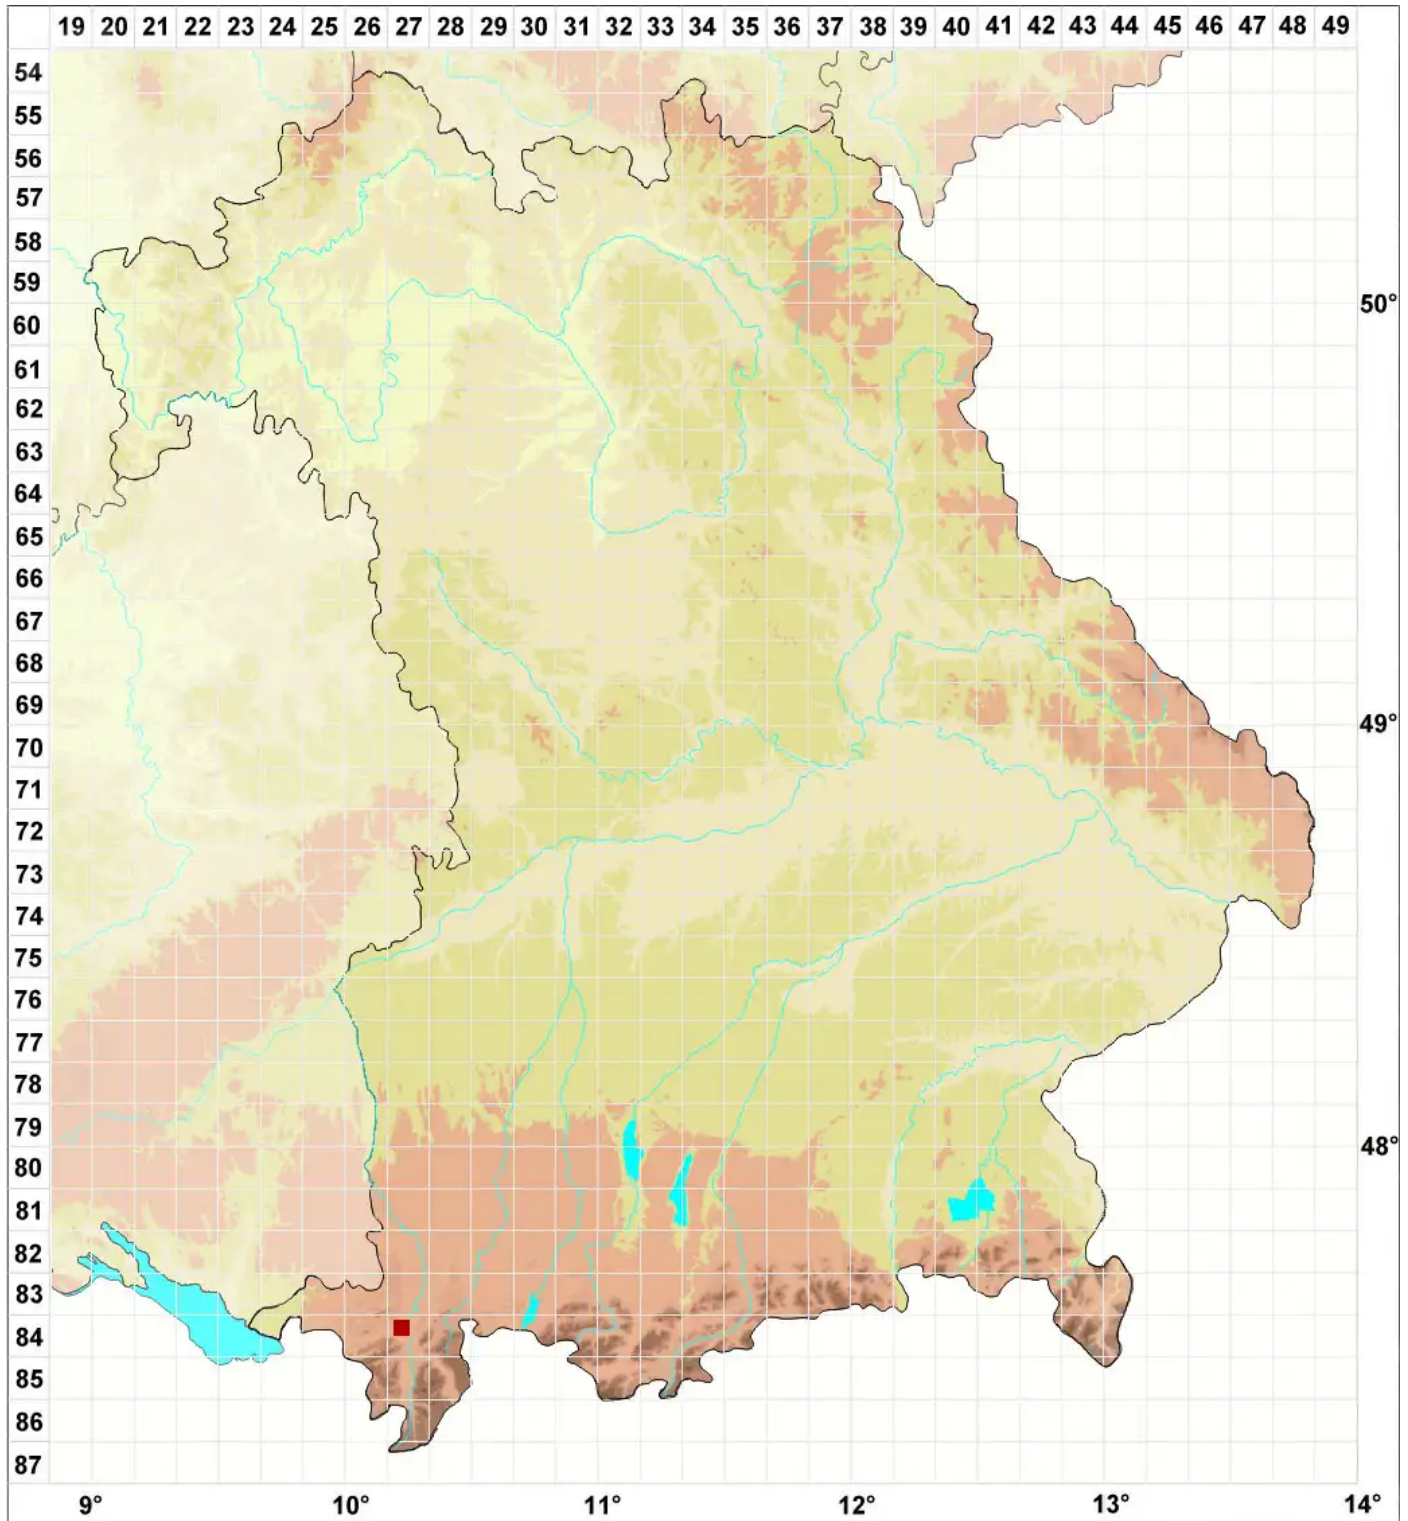

# Caloplaca crenularia (With.) J. R. Laundon

Gekerbter Schönfleck

Legende:

**Symbole:**  
Ausgefülltes Symbol:  
Zeitraum von 1980 bis heute (Aktuelle Angabe)  
Leeres Symbol:  
Zeitraum vor 1980 (Altangabe)  
Quadrat: Herbarbeleg