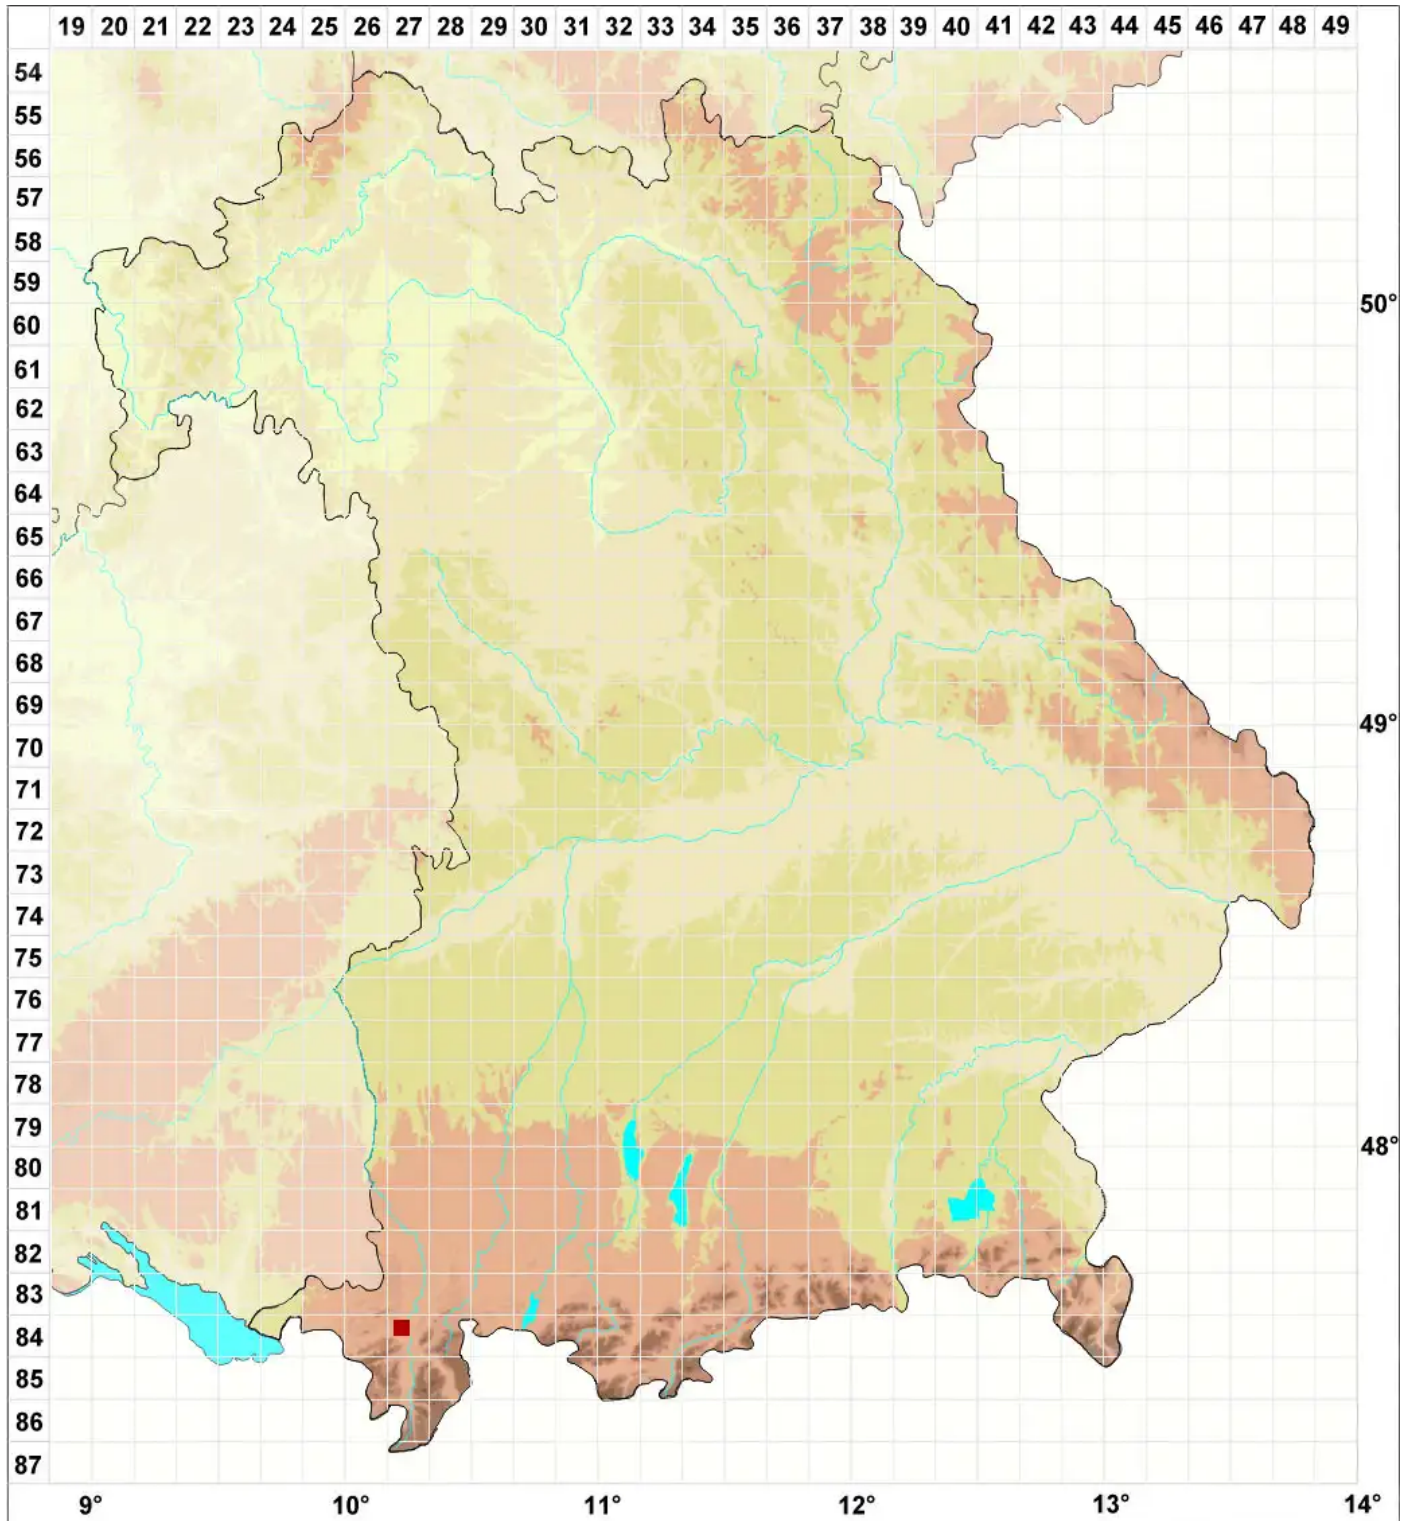

Caloplaca crenularia (With.) J. R. Laundon

Gekerbter Schönfleck

Legende:

Symbole:

Ausgefülltes Symbol:
Zeitraum von 1980 bis heute (Aktuelle Angabe)

Leeres Symbol:
Zeitraum vor 1980 (Altangabe)

Quadrat: Herbarbeleg