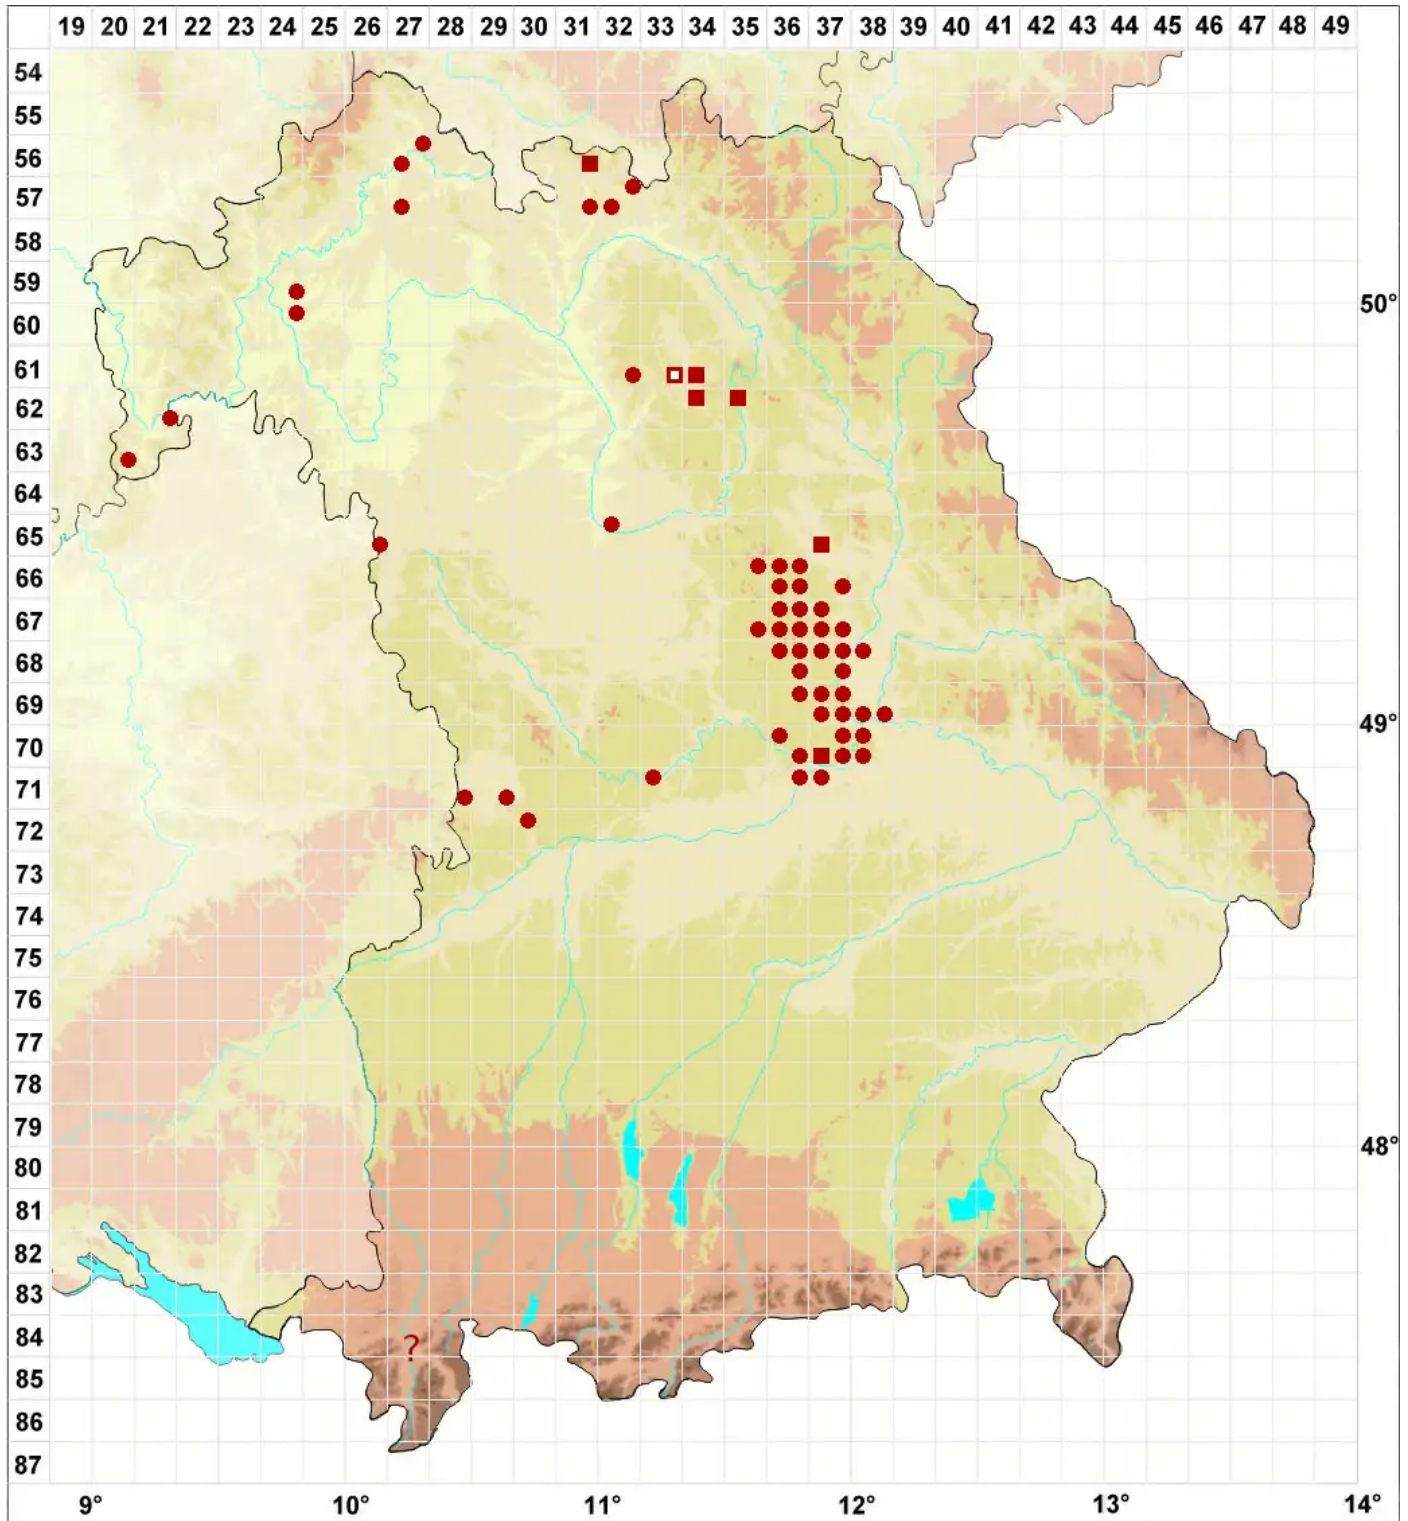

Caloplaca flavescens (Huds.) J. R. Laundon

Hepps Schönfleck

Legende:

Symbole:
Ausgefülltes Symbol:
Zeitraum von 1980 bis heute (Aktuelle Angabe)
Leeres Symbol:
Zeitraum vor 1980 (Altangabe)
Quadrat: Herbarbeleg