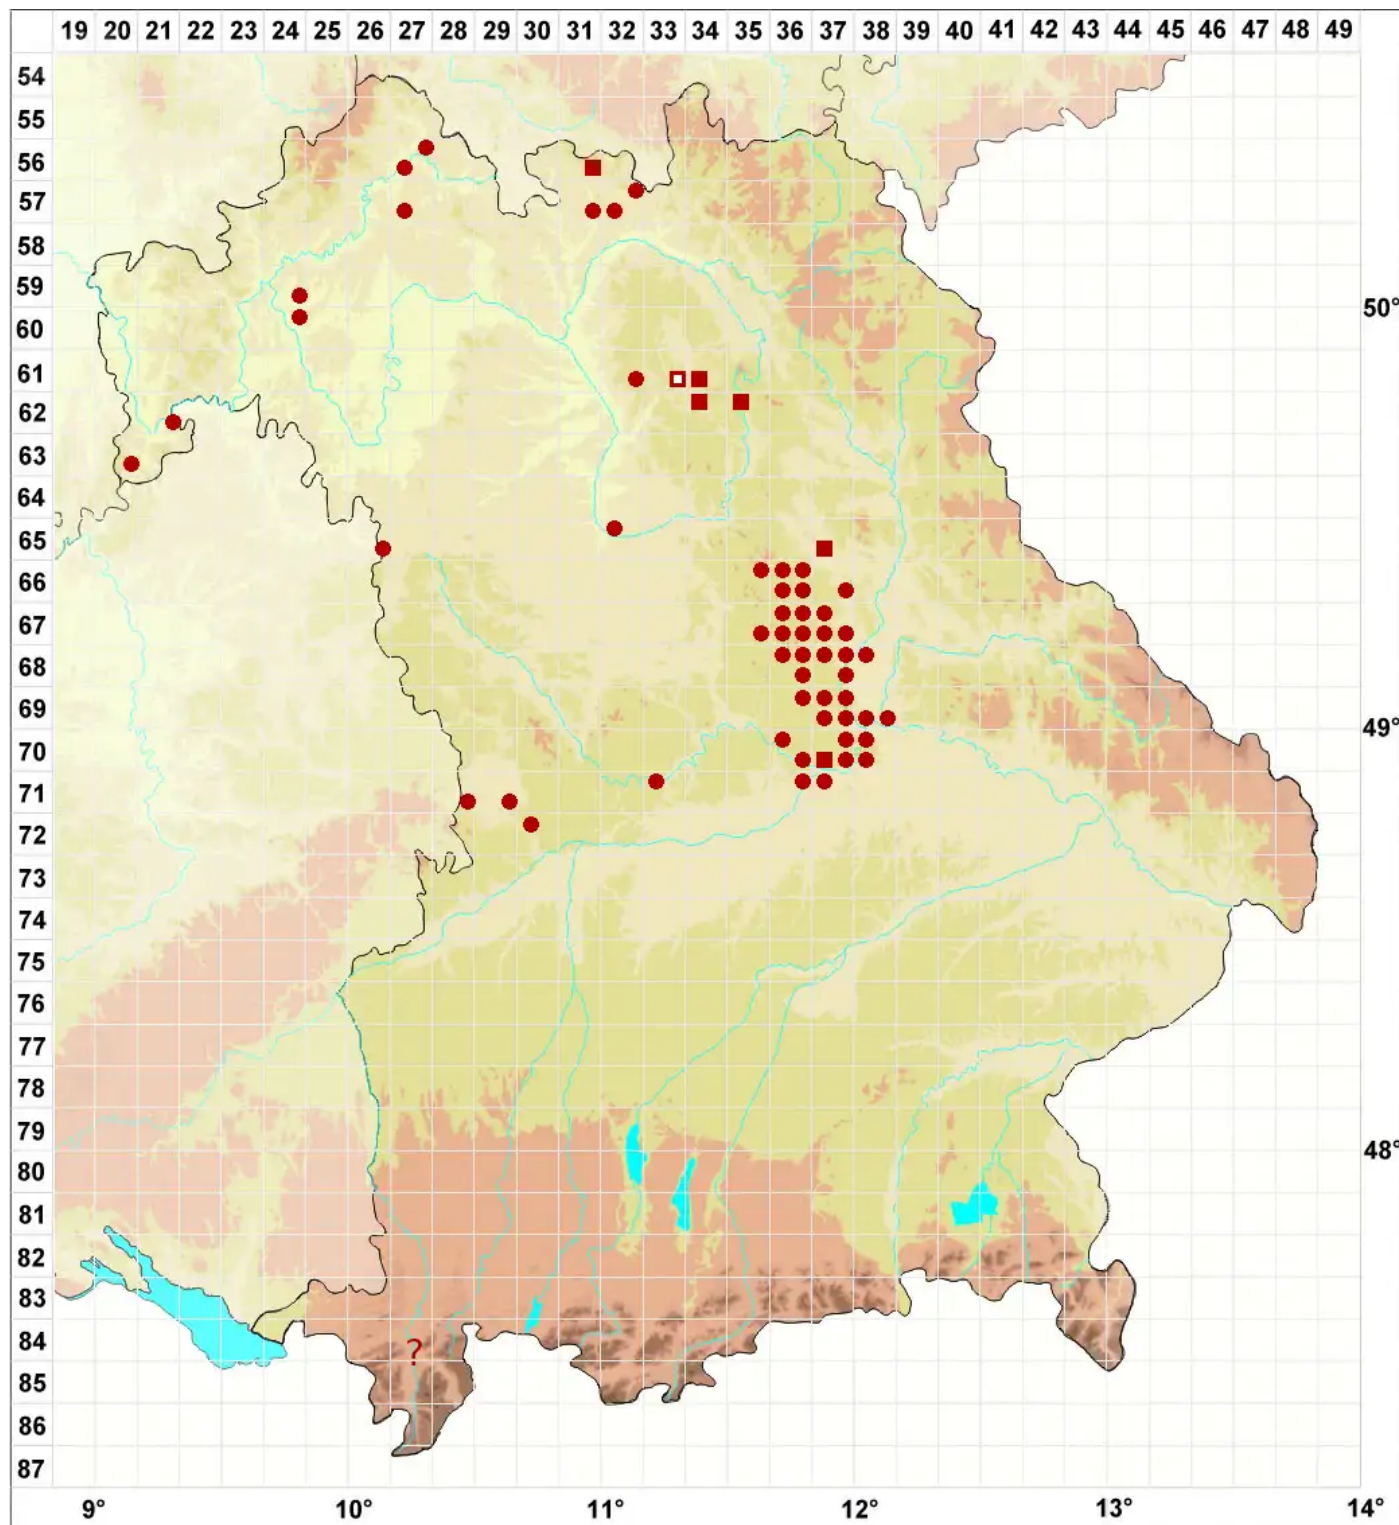

Caloplaca flavescens (Huds.) J. R. Laundon

Hepps Schönfleck

Legende:

Symbole:

Ausgefülltes Symbol:
Zeitraum von 1980 bis heute (Aktuelle Angabe)

Leeres Symbol:
Zeitraum vor 1980 (Altangabe)

Quadrat: Herbarbeleg