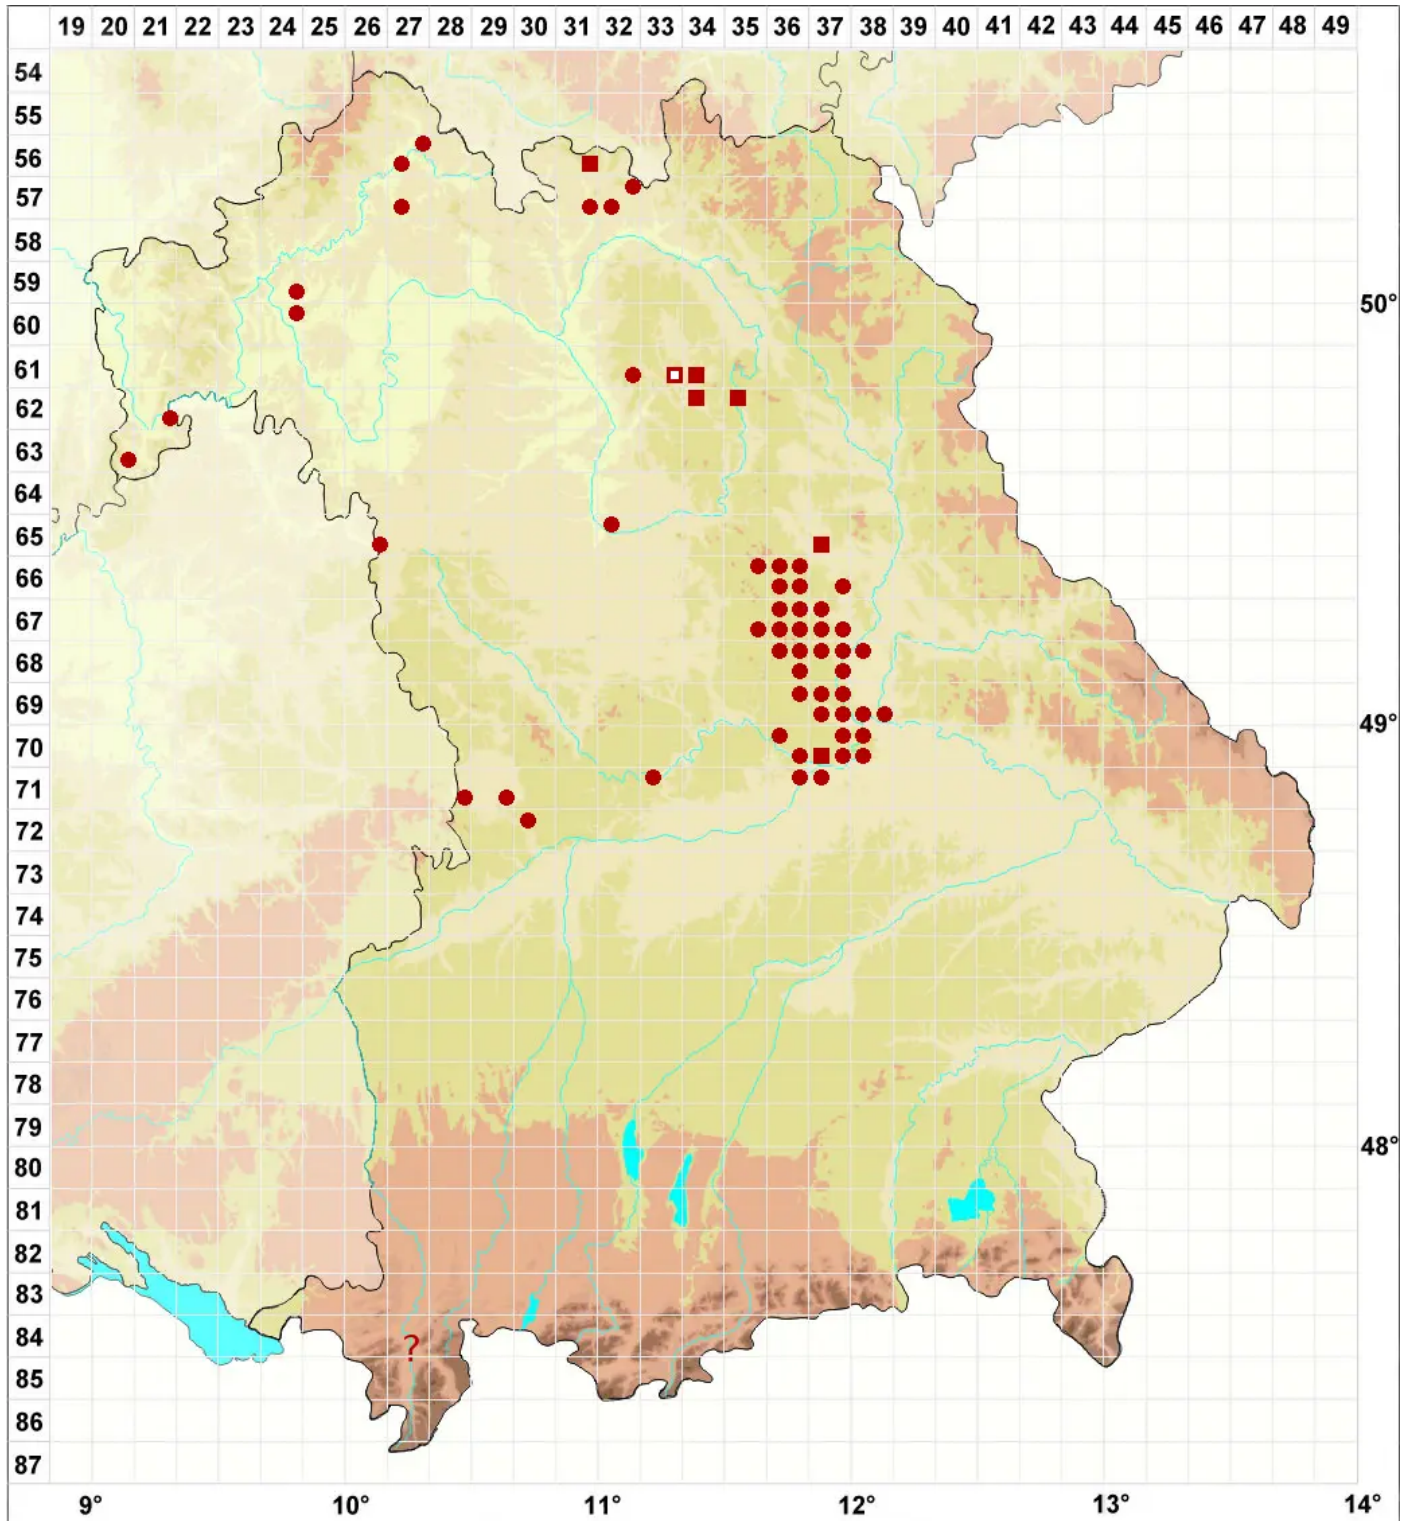

# Caloplaca flavescens (Huds.) J. R. Laundon

Hepps Schönfleck

Legende:

- Symbole:**
- Ausgefülltes Symbol:  
Zeitraum von 1980 bis heute (Aktuelle Angabe)
  - Leeres Symbol:  
Zeitraum vor 1980 (Altangabe)
  - Quadrat: Herbarbeleg