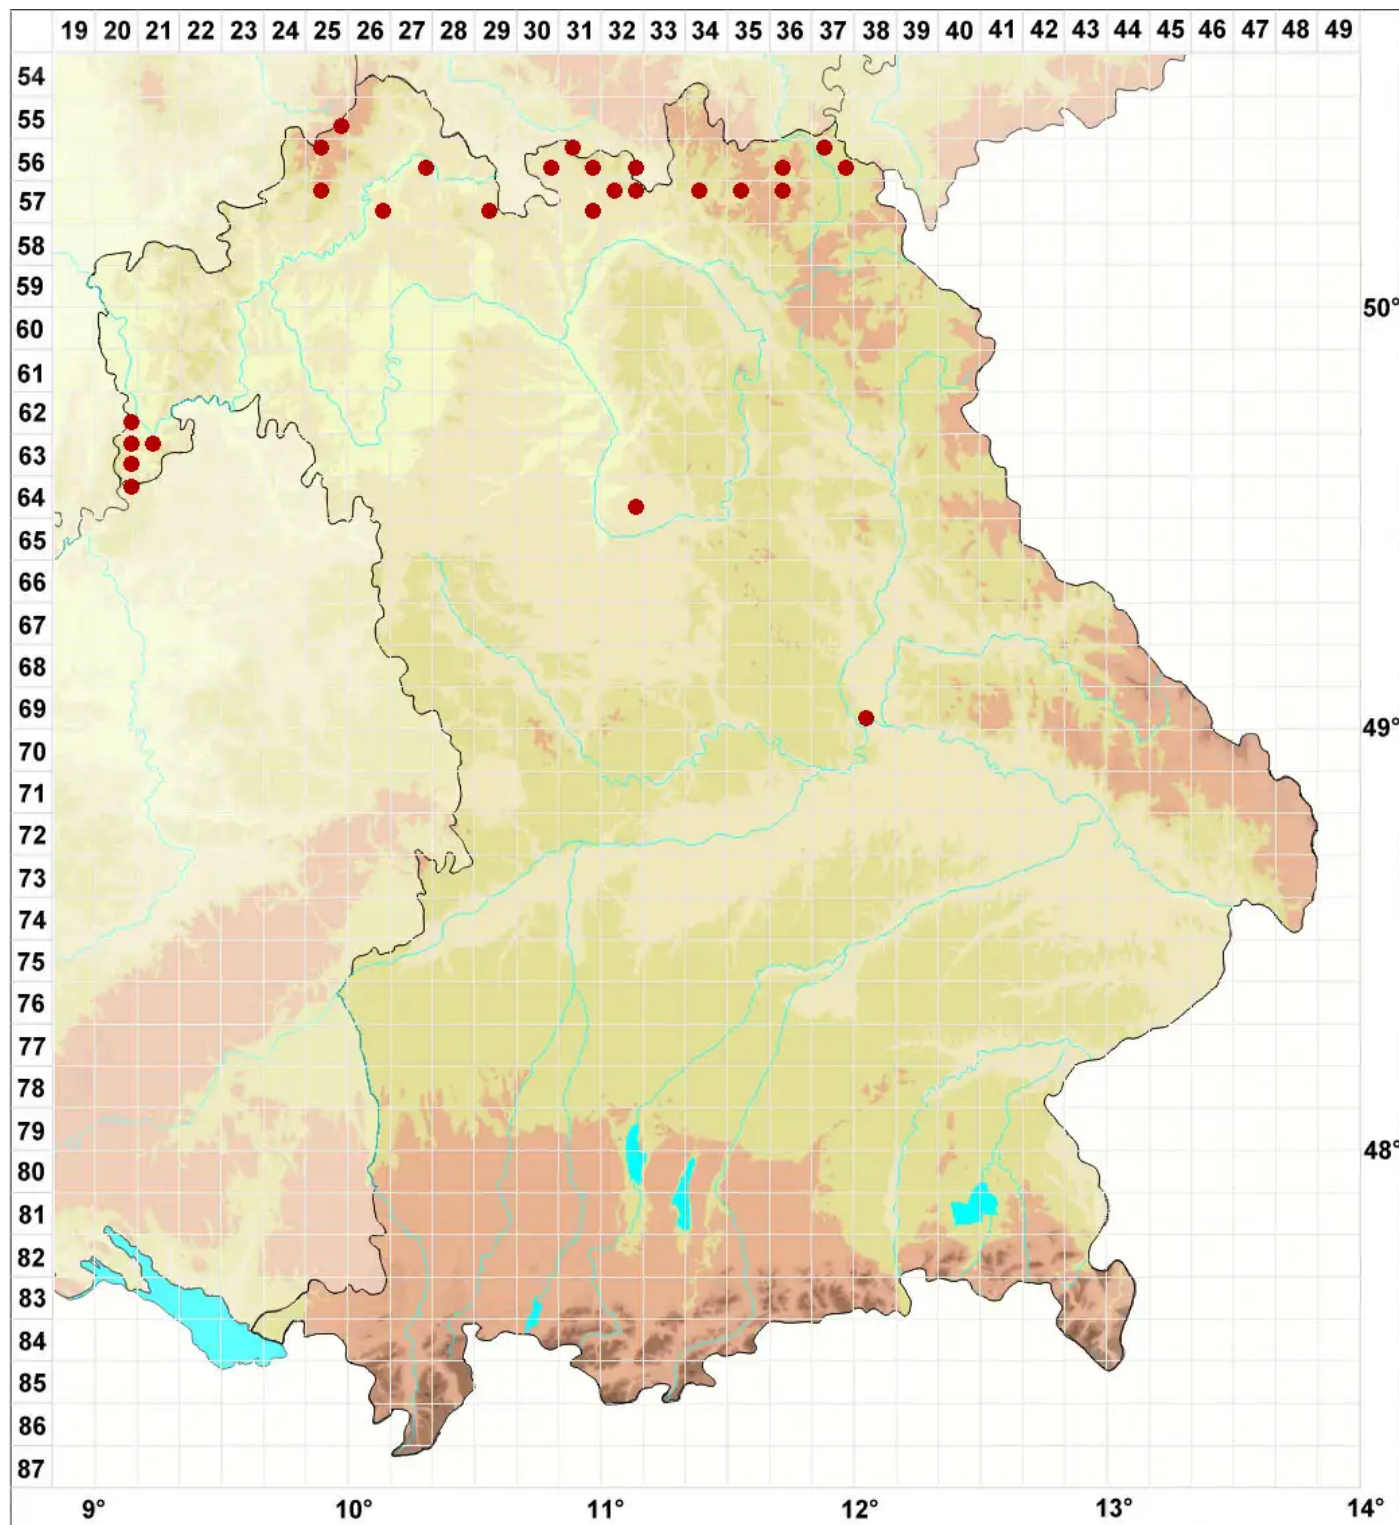

Caloplaca flavocitrina (Nyl.) H. Olivier

Zitrongelber Schönfleck

Legende:

Symbole:

Ausgefülltes Symbol:
Zeitraum von 1980 bis heute (Aktuelle Angabe)

Leeres Symbol:
Zeitraum vor 1980 (Altangabe)

Quadrat: Herbarbeleg