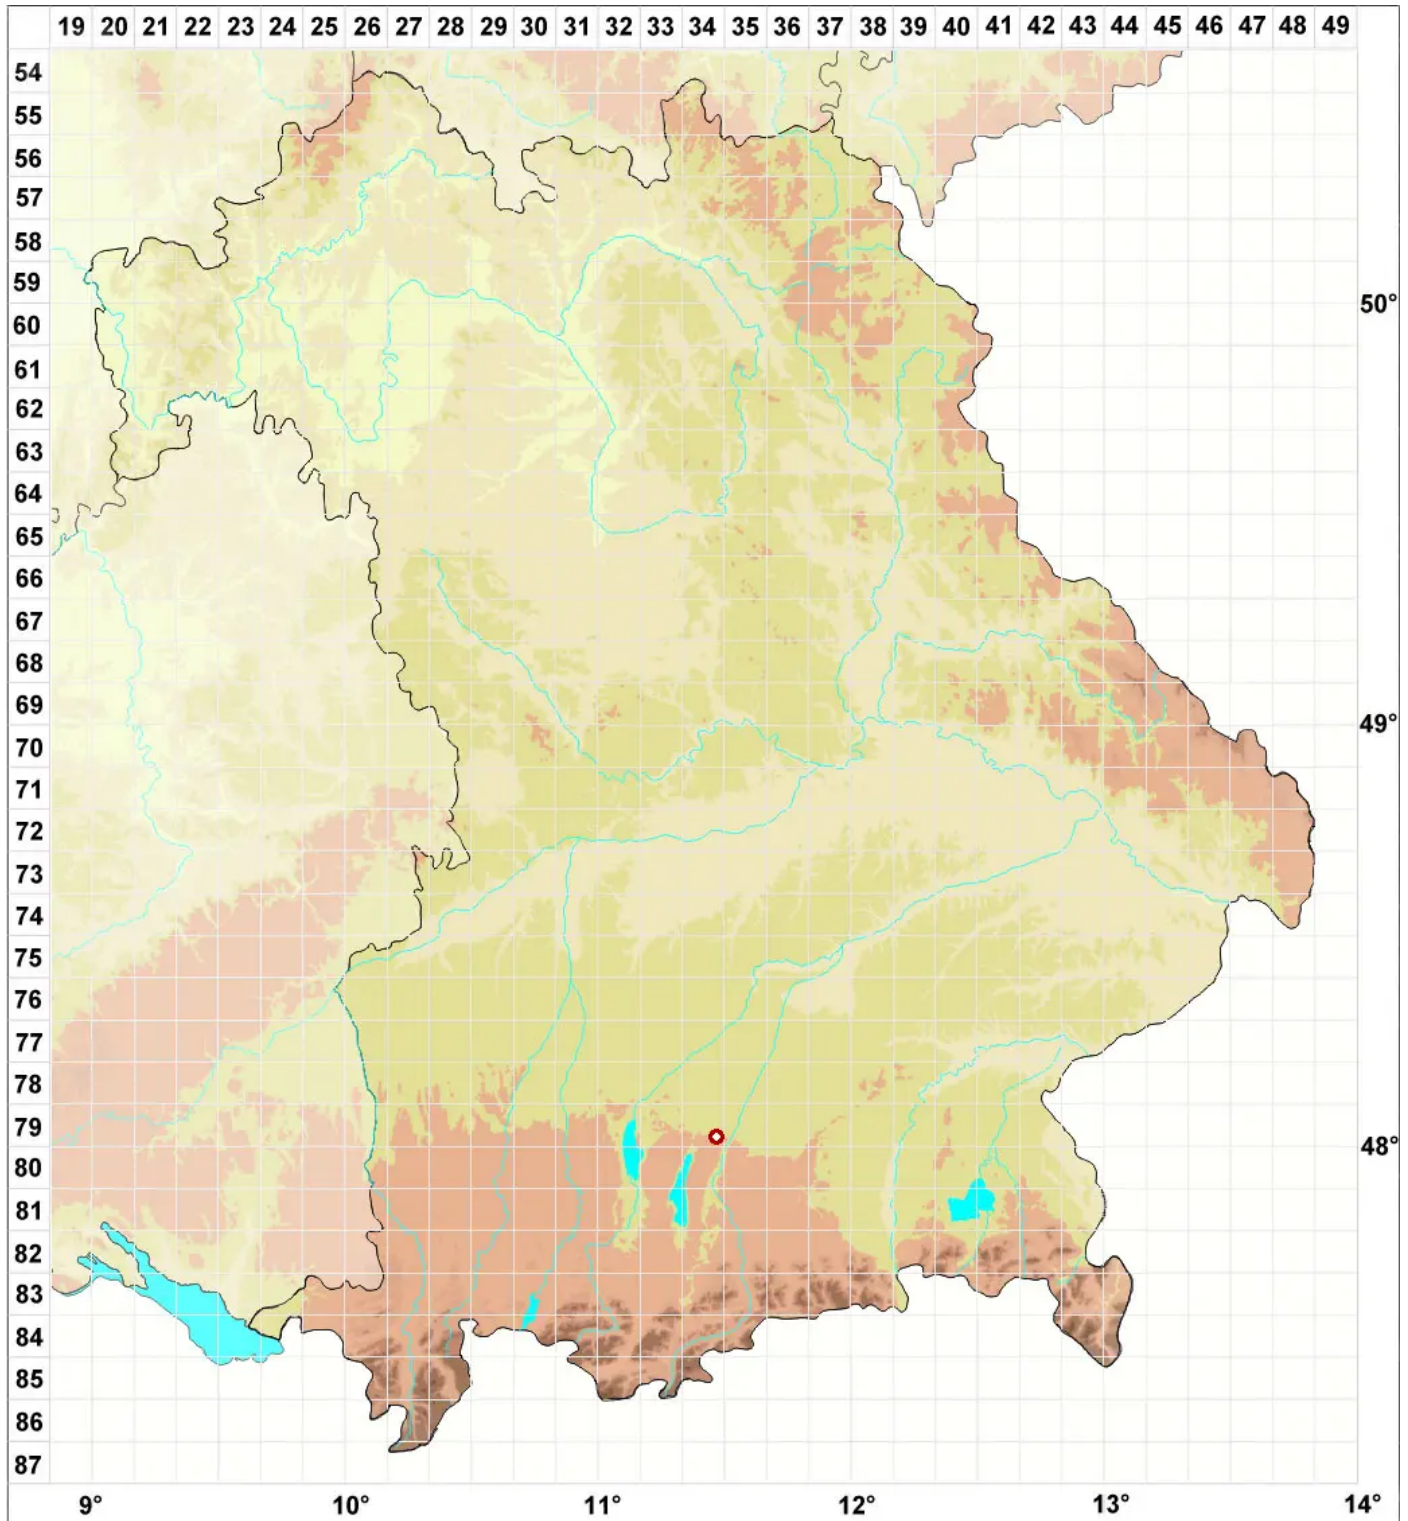

Caloplaca flavorubescens (Huds.) J. R. Laundon

Gelbroter Schönfleck

Legende:

Symbole:

Ausgefülltes Symbol:
Zeitraum von 1980 bis heute (Aktuelle Angabe)

Leeres Symbol:
Zeitraum vor 1980 (Altangabe)

Quadrat: Herbarbeleg