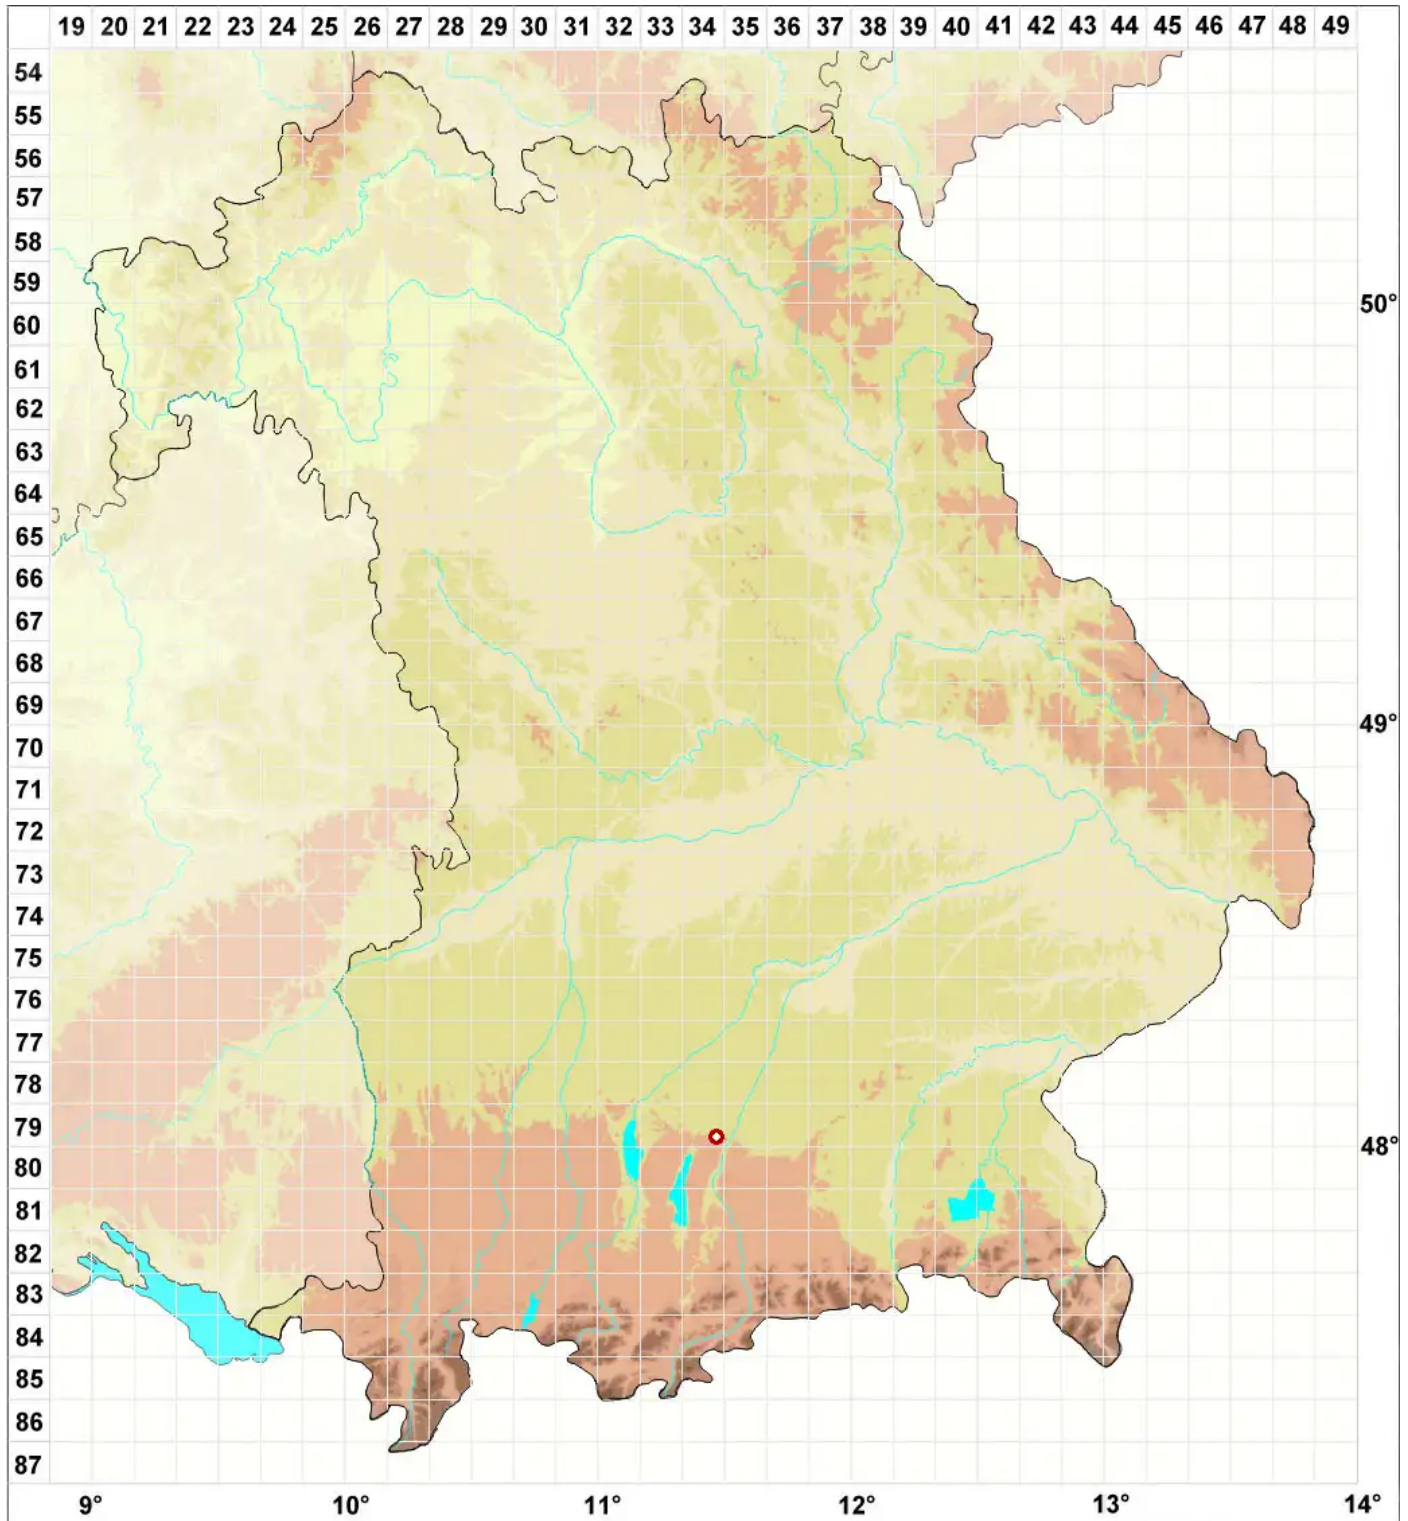

# Caloplaca flavorubescens (Huds.) J. R. Laundon

## Gelbroter Schönfleck

Legende:

**Symbole:**

Ausgefülltes Symbol:  
Zeitraum von 1980 bis heute (Aktuelle Angabe)

Leeres Symbol:  
Zeitraum vor 1980 (Altangabe)

Quadrat: Herbarbeleg