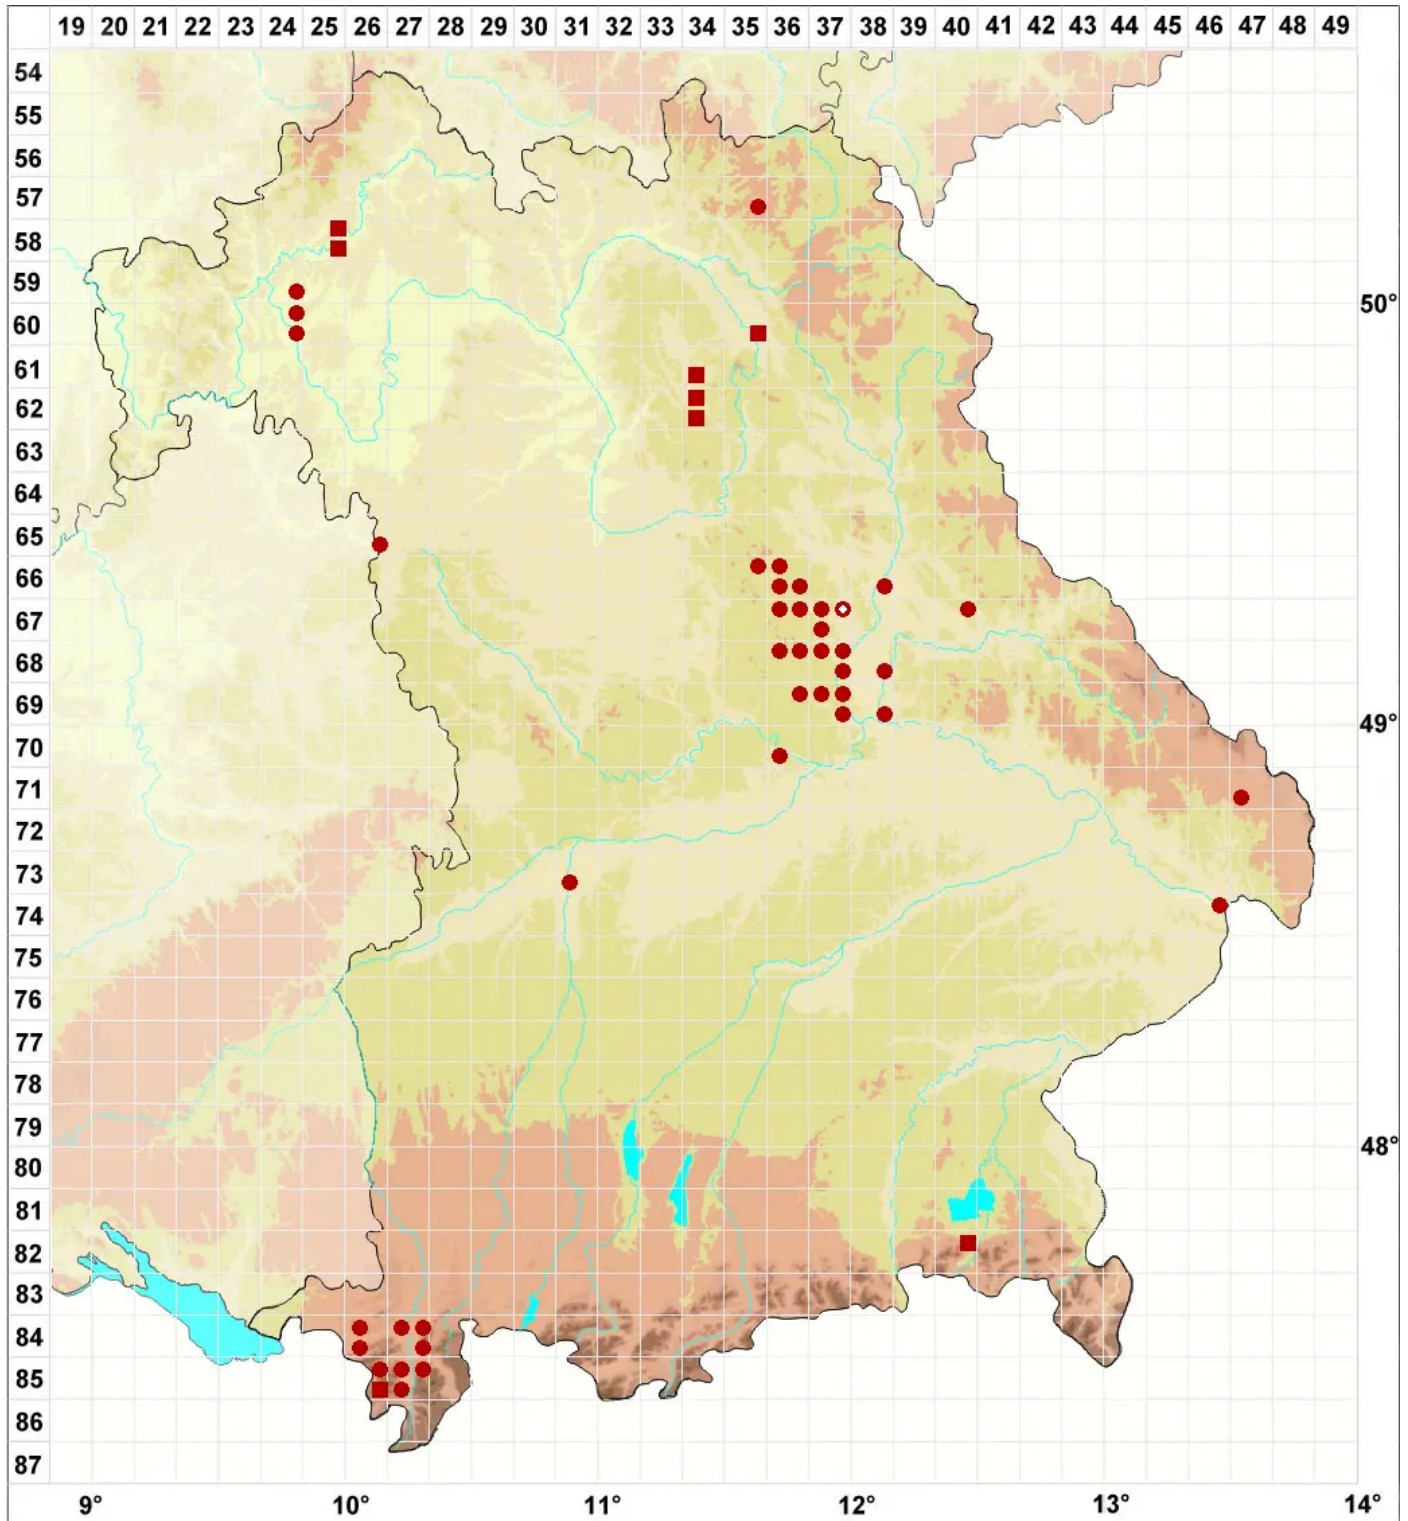

Caloplaca flavovirescens (Wulfen) Dalla Torre & Sarnth.

Gelbgrüner Schönfleck

Legende:

Symbole:

Ausgefülltes Symbol:
Zeitraum von 1980 bis heute (Aktuelle Angabe)

Leeres Symbol:
Zeitraum vor 1980 (Altangabe)

Quadrat: Herbarbeleg