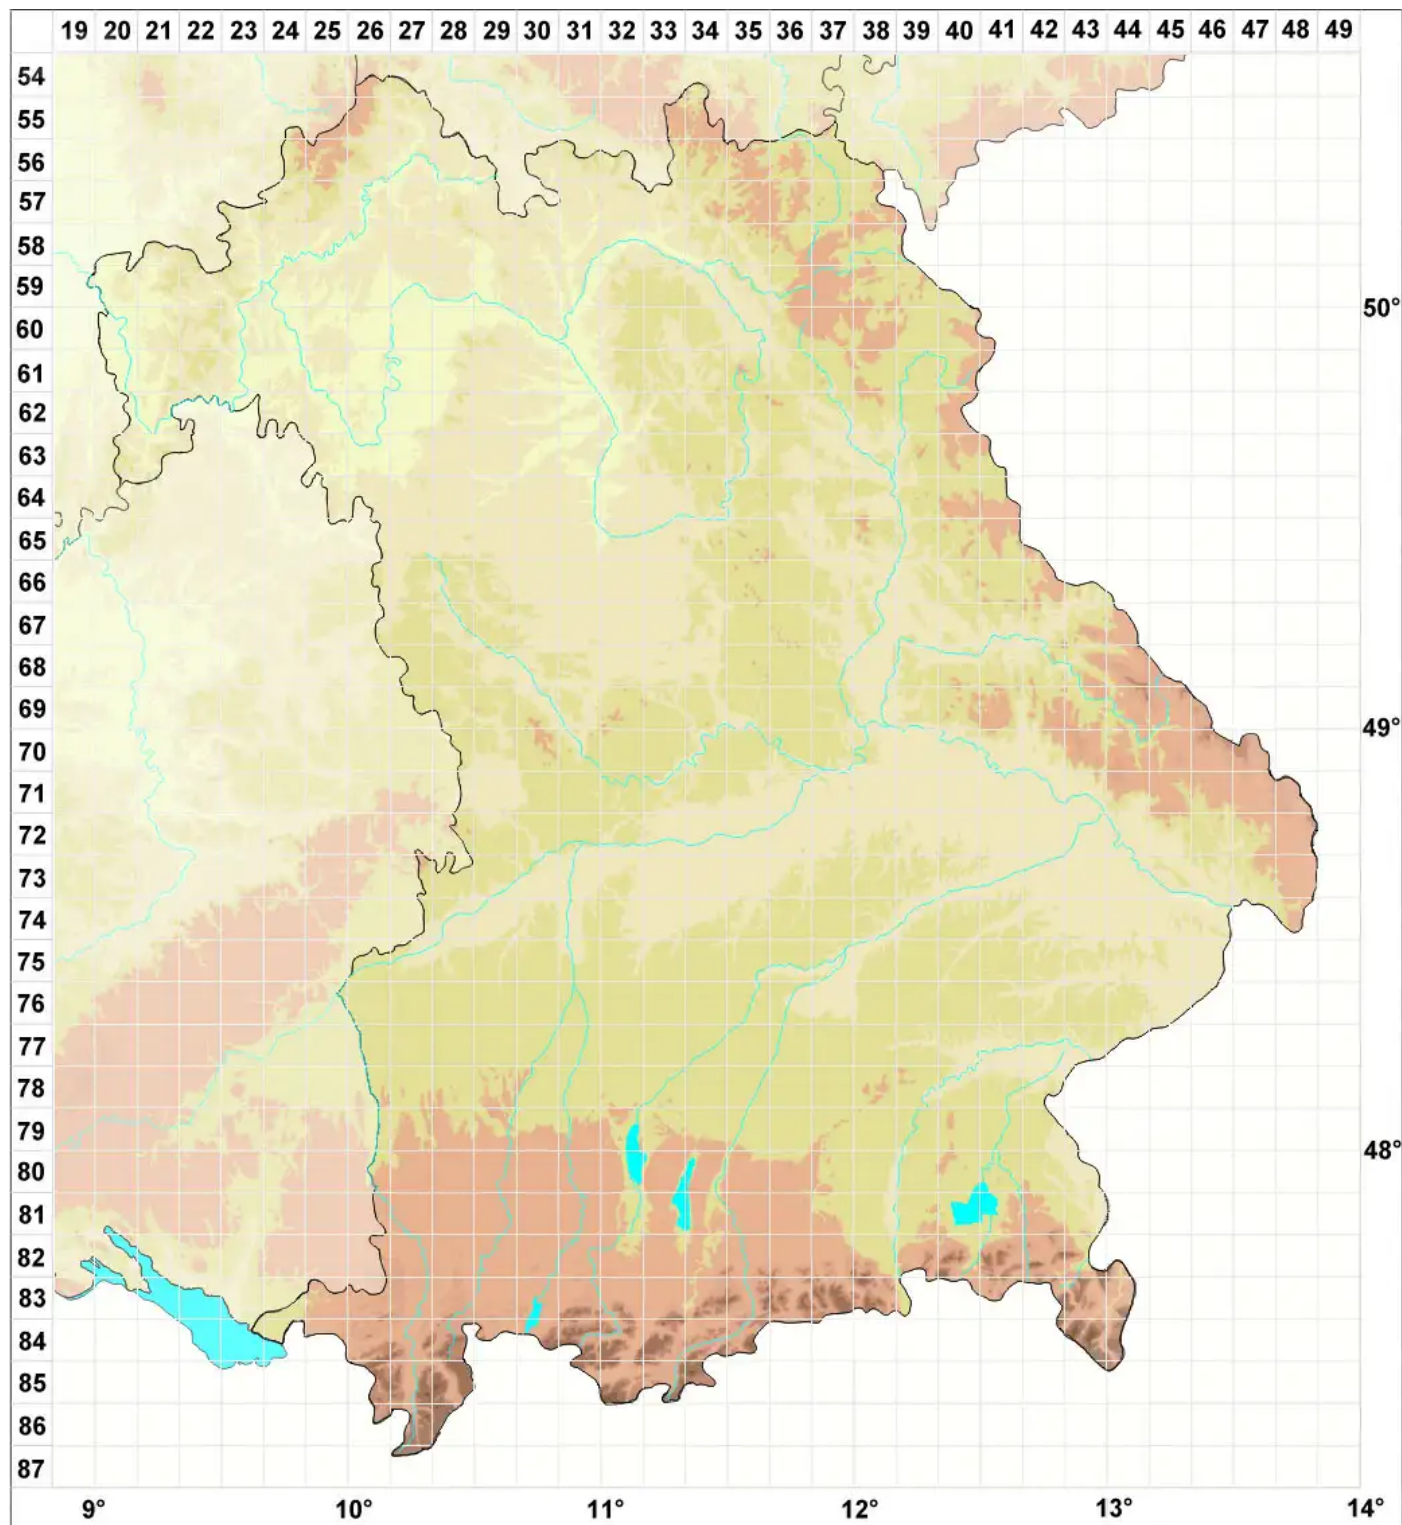

# Caloplaca fuscoatra (Bayrh.) Zahlbr.

Braungrüner Schönfleck / Schwarzbrauner Schönfleck

Legende:

**Symbole:**

Ausgefülltes Symbol:  
Zeitraum von 1980 bis heute (Aktuelle Angabe)

Leeres Symbol:  
Zeitraum vor 1980 (Altangabe)

Quadrat: Herbarbeleg