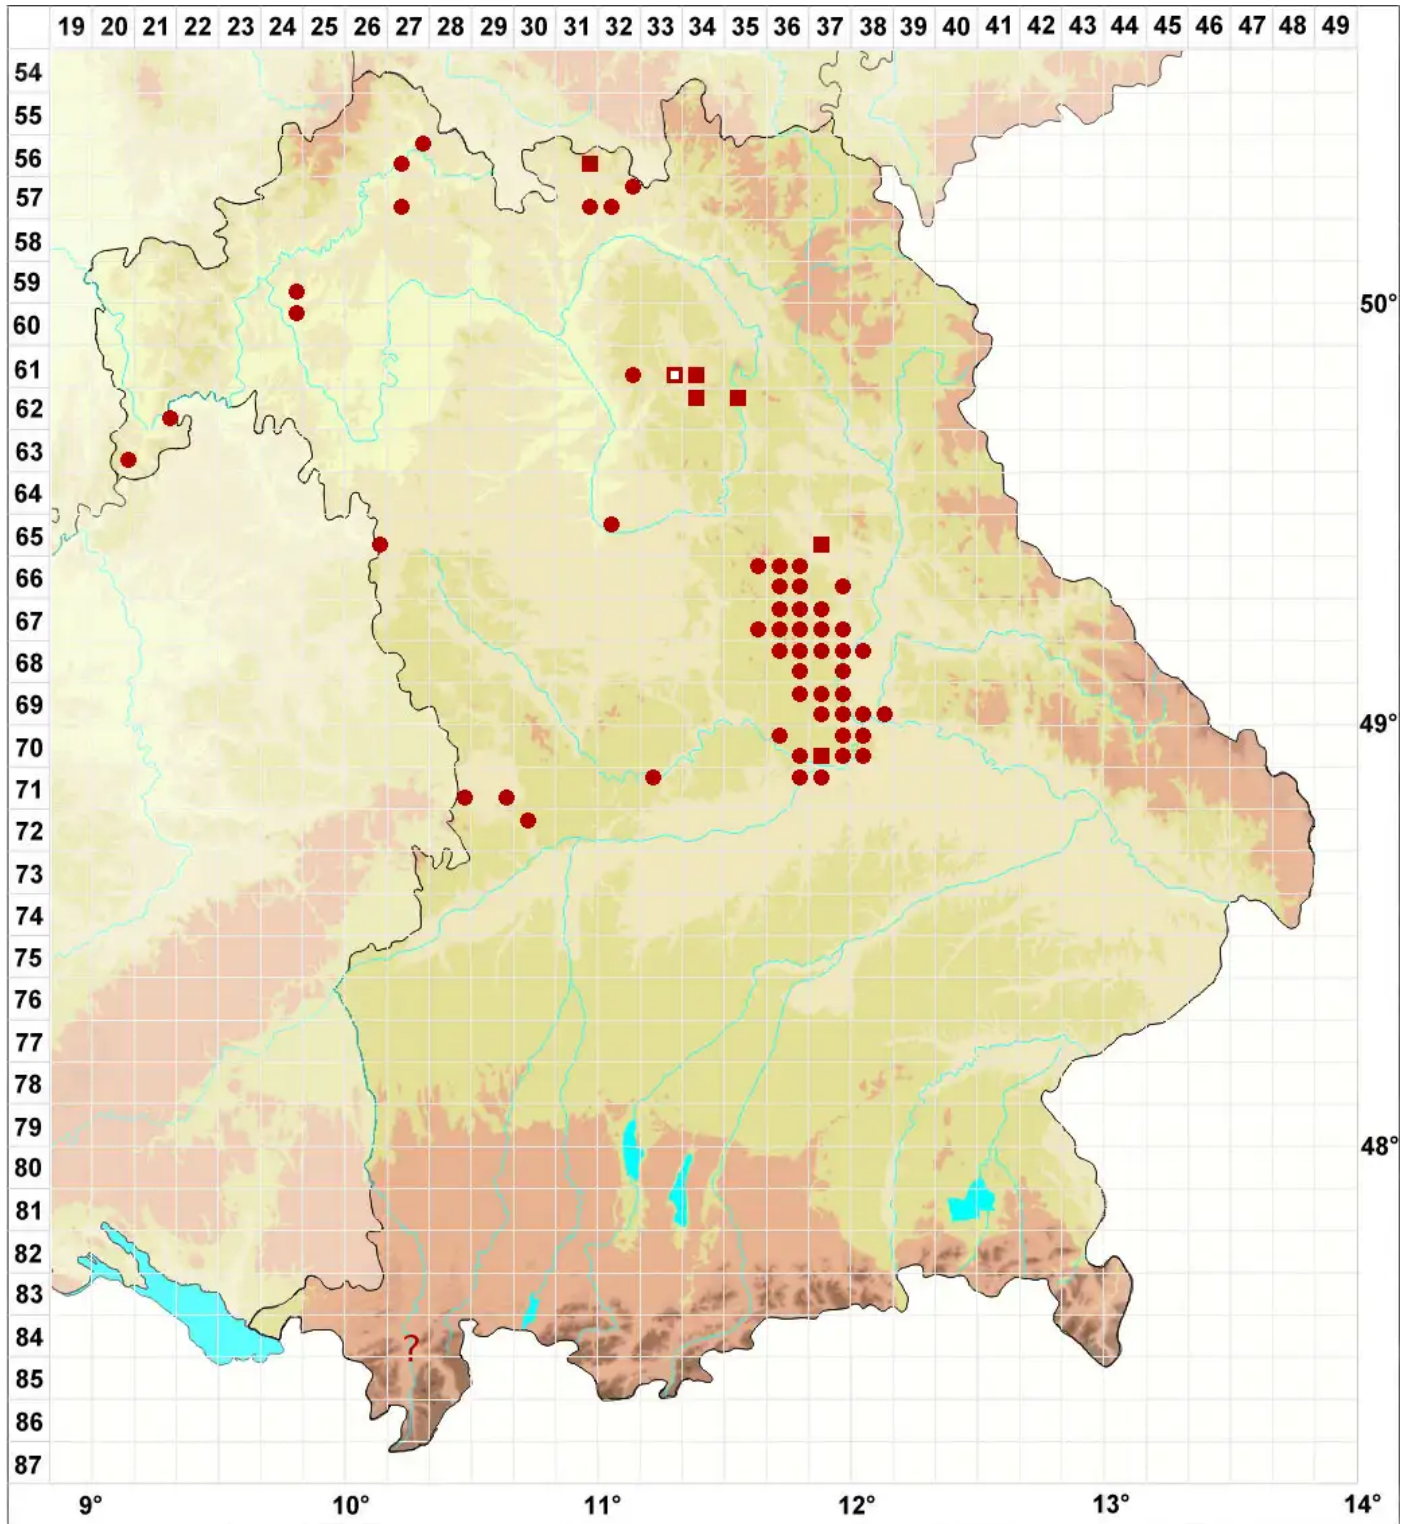

Caloplaca flavescens (Huds.) J. R. Laundon

Hepps Schönfleck

Legende:

- Symbole:**
- Ausgefülltes Symbol:
Zeitraum von 1980 bis heute (Aktuelle Angabe)
 - Leeres Symbol:
Zeitraum vor 1980 (Altangabe)
 - Quadrat: Herbarbeleg