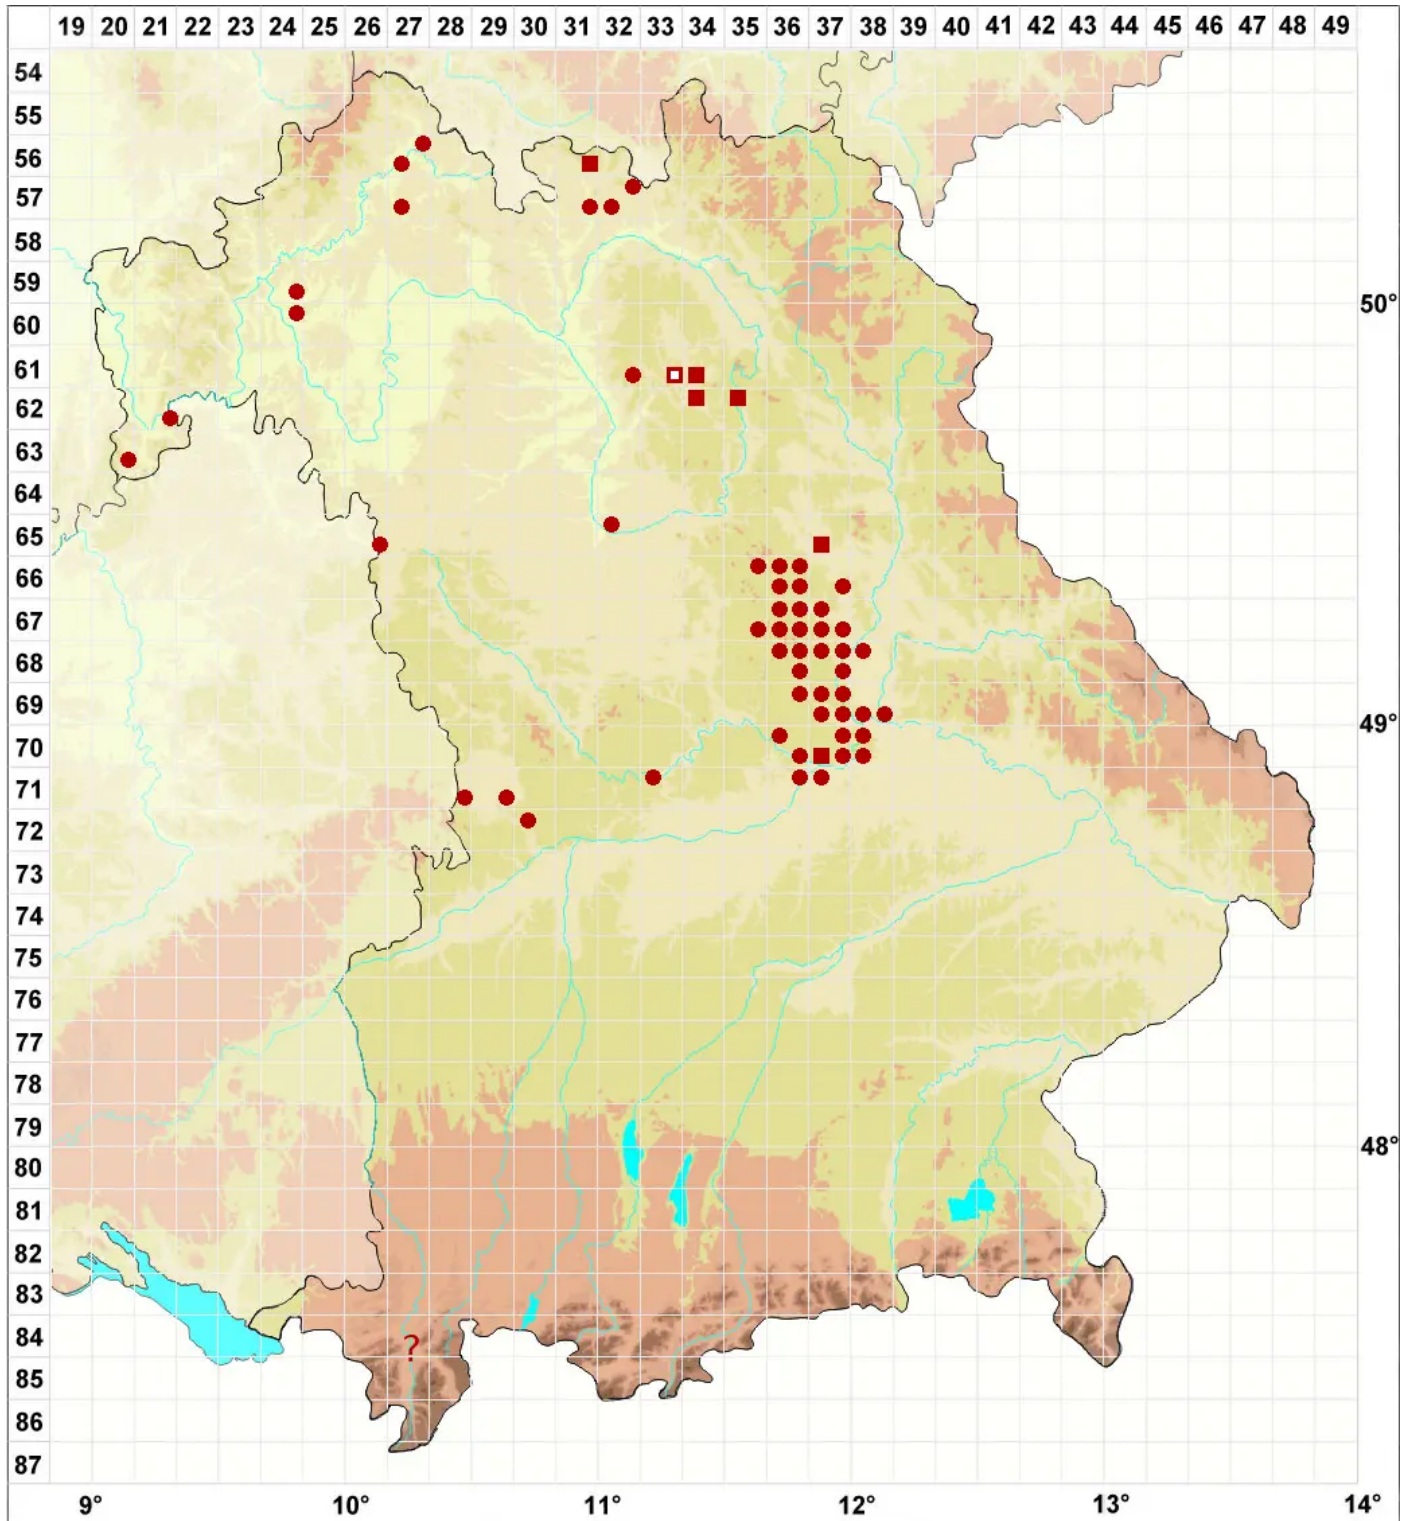

Caloplaca flavescens (Huds.) J. R. Laundon

Hepps Schönfleck

Legende:

- Symbole:**
- Ausgefülltes Symbol:
Zeitraum von 1980 bis heute (Aktuelle Angabe)
 - Leeres Symbol:
Zeitraum vor 1980 (Altangabe)
 - Quadrat: Herbarbeleg