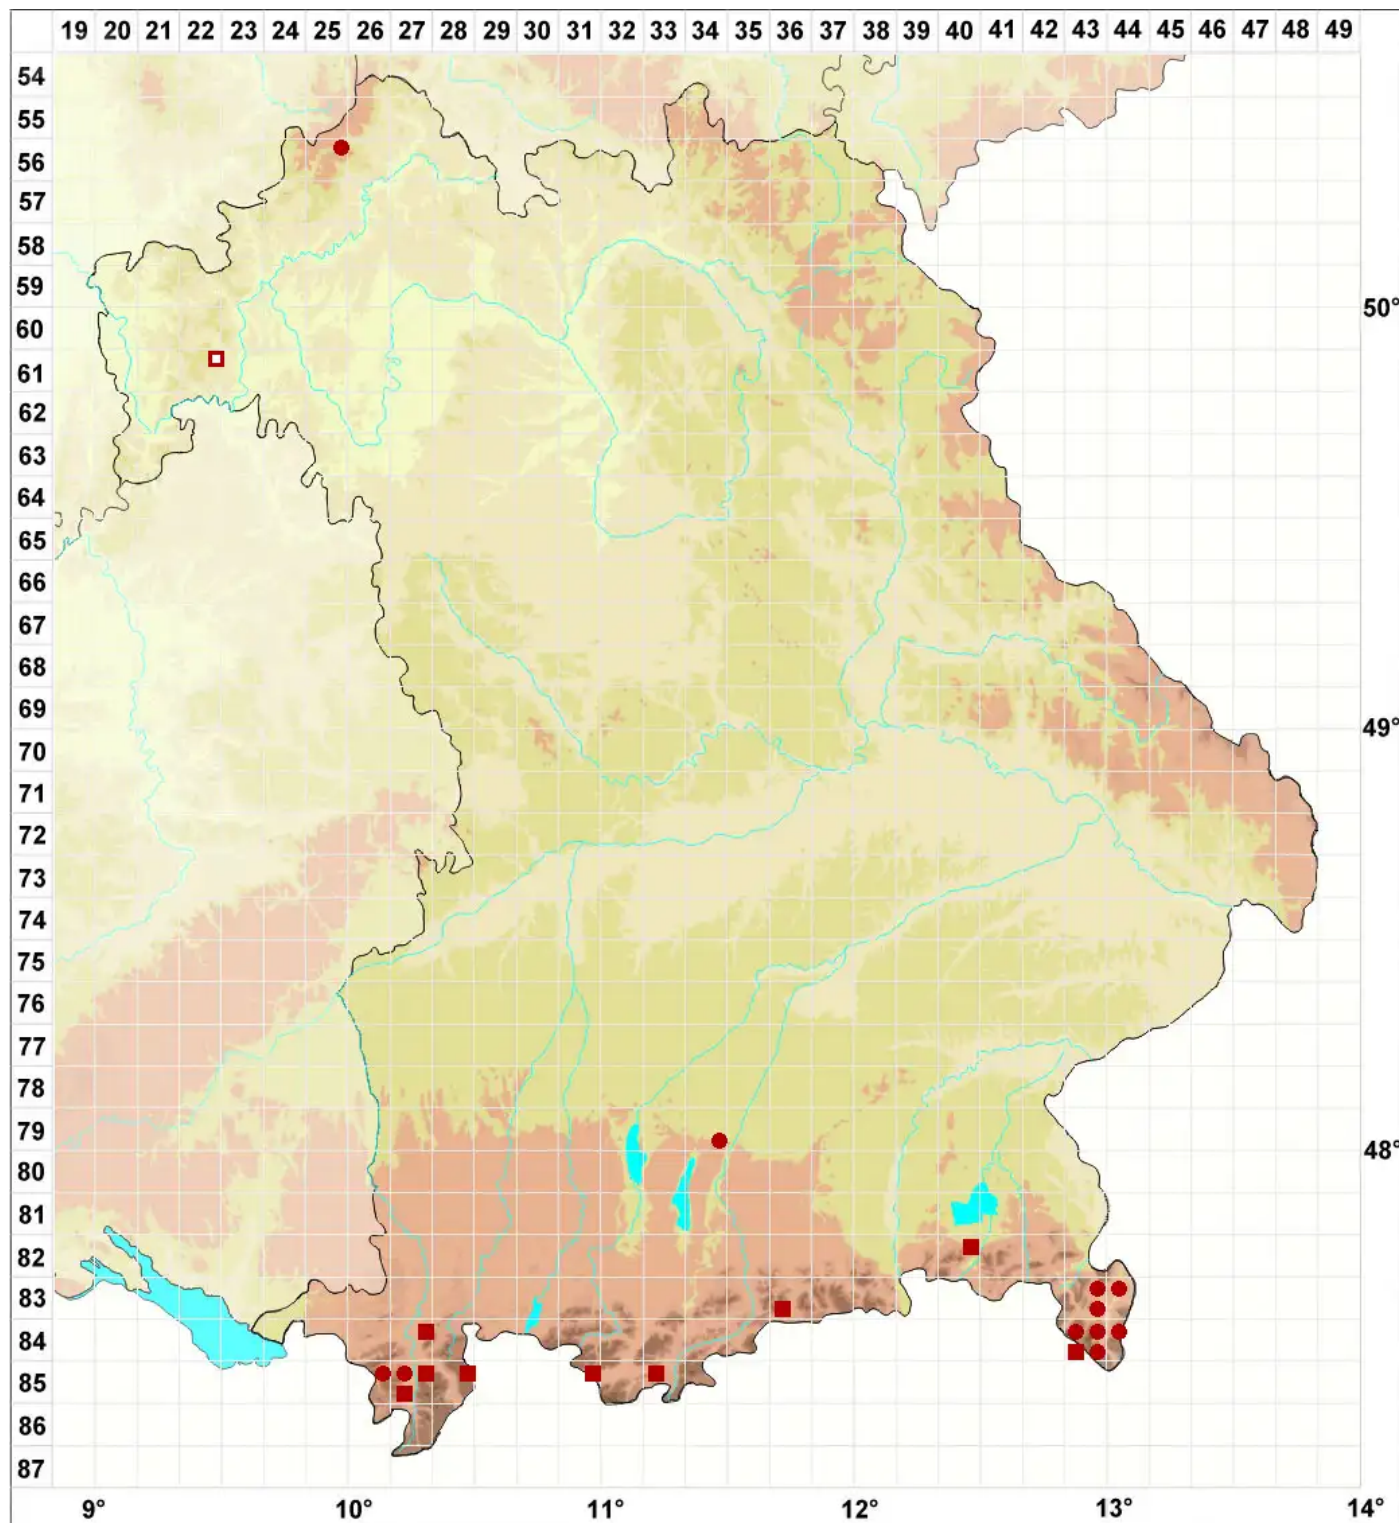

Caloplaca herbidella (Hue) H. Magn.

Korallen-Schönfleck

Legende:

Symbole:

Ausgefülltes Symbol:
Zeitraum von 1980 bis heute (Aktuelle Angabe)

Leeres Symbol:
Zeitraum vor 1980 (Altangabe)

Quadrat: Herbarbeleg