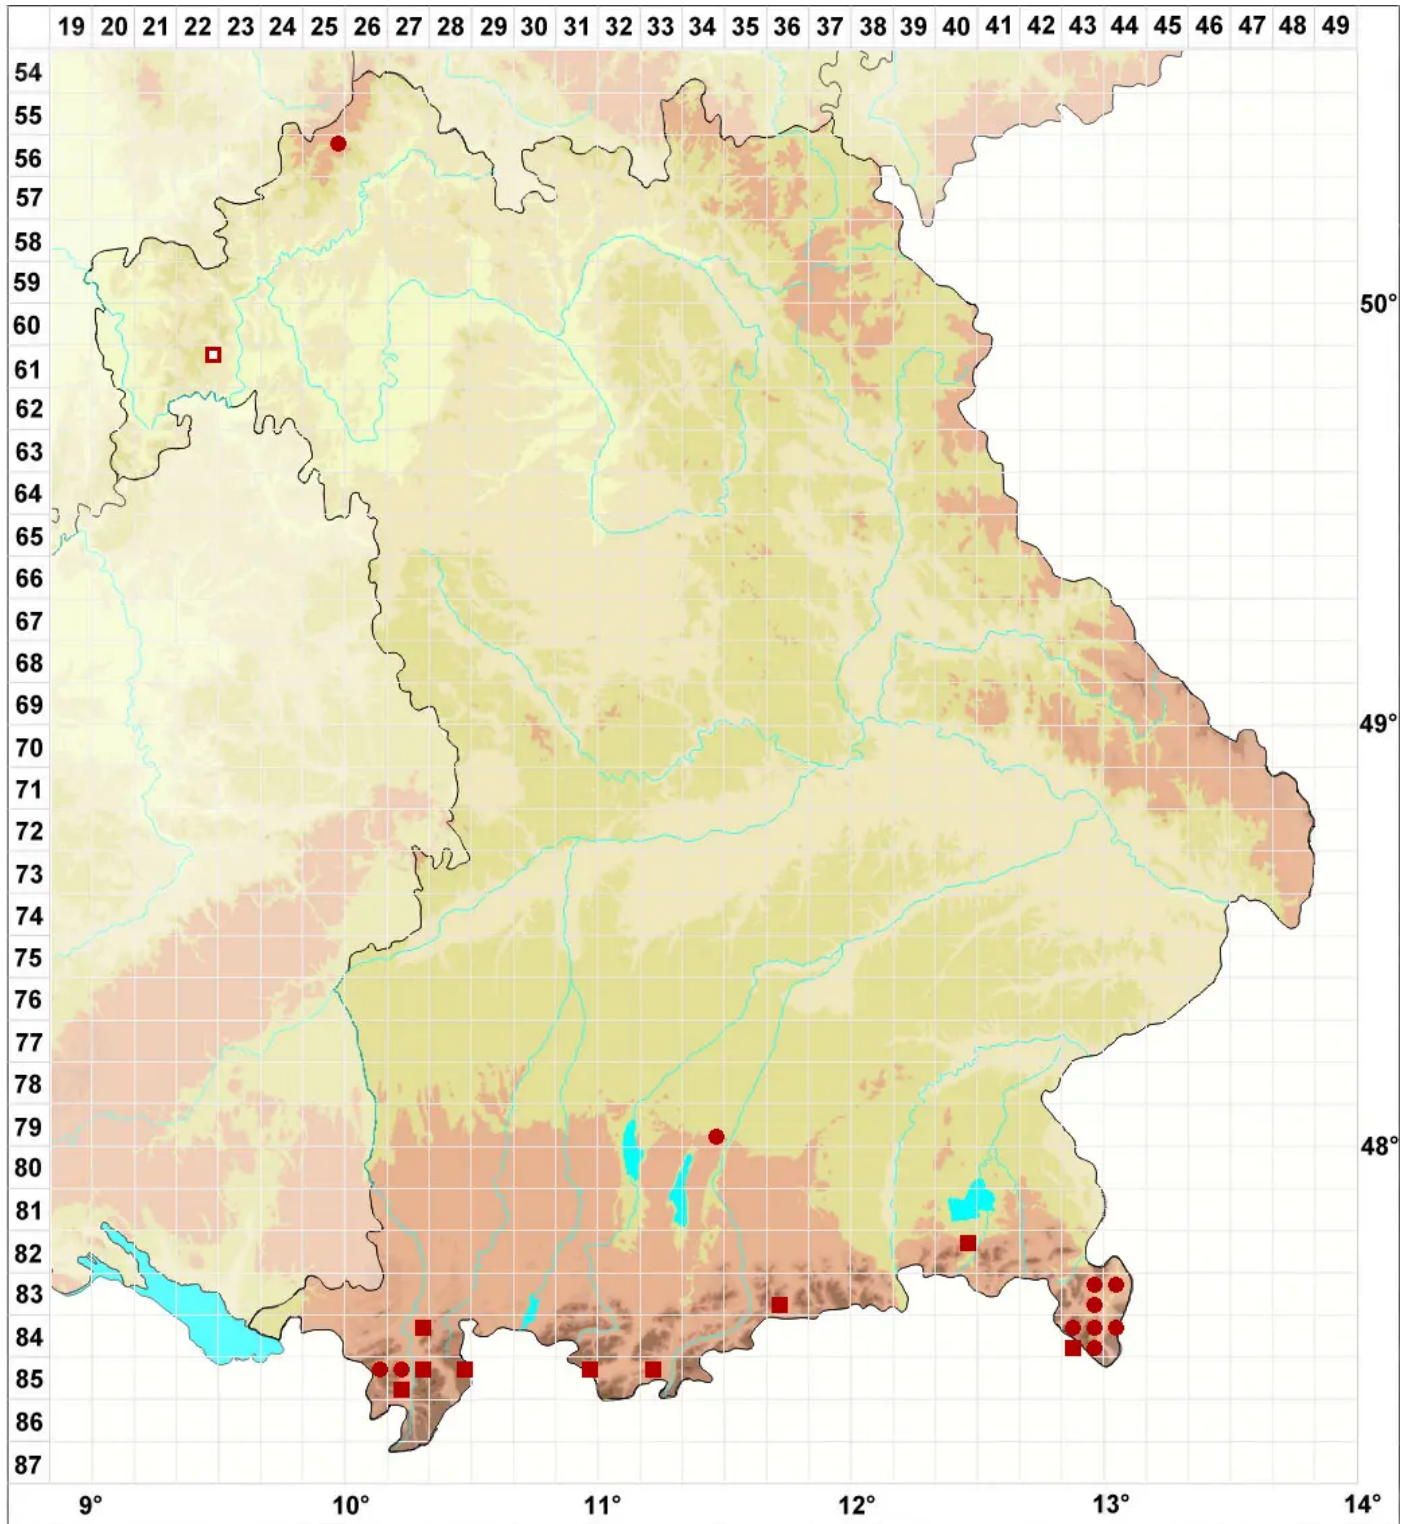

Caloplaca herbidella (Hue) H. Magn.

Korallen-Schönfleck

Legende:

Symbole:

Ausgefülltes Symbol:
Zeitraum von 1980 bis heute (Aktuelle Angabe)

Leeres Symbol:
Zeitraum vor 1980 (Altangabe)

Quadrat: Herbarbeleg