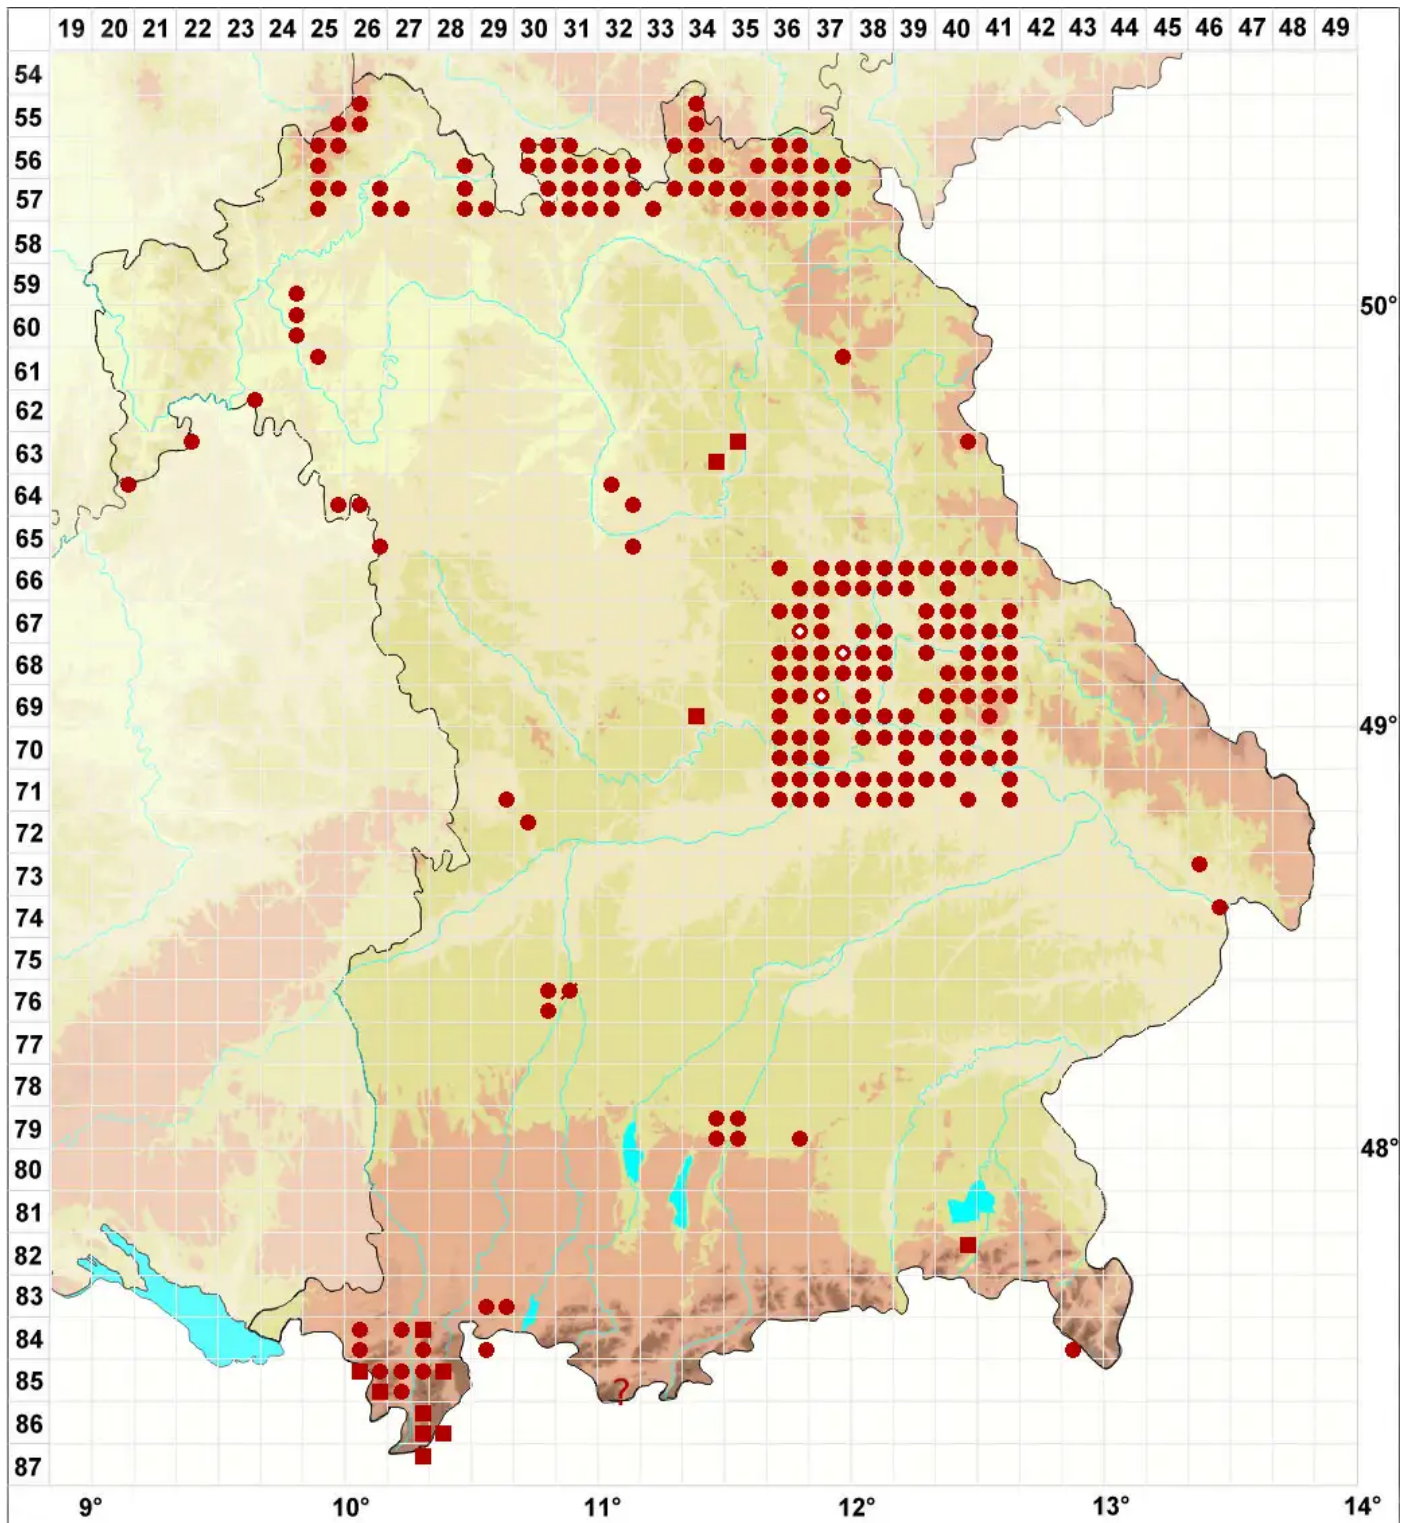

Caloplaca holocarpa agg.

Legende:

- Symbole:**
- Ausgefülltes Symbol:
Zeitraum von 1980 bis heute (Aktuelle Angabe)
 - Leeres Symbol:
Zeitraum vor 1980 (Altangabe)
 - Quadrat: Herbarbeleg