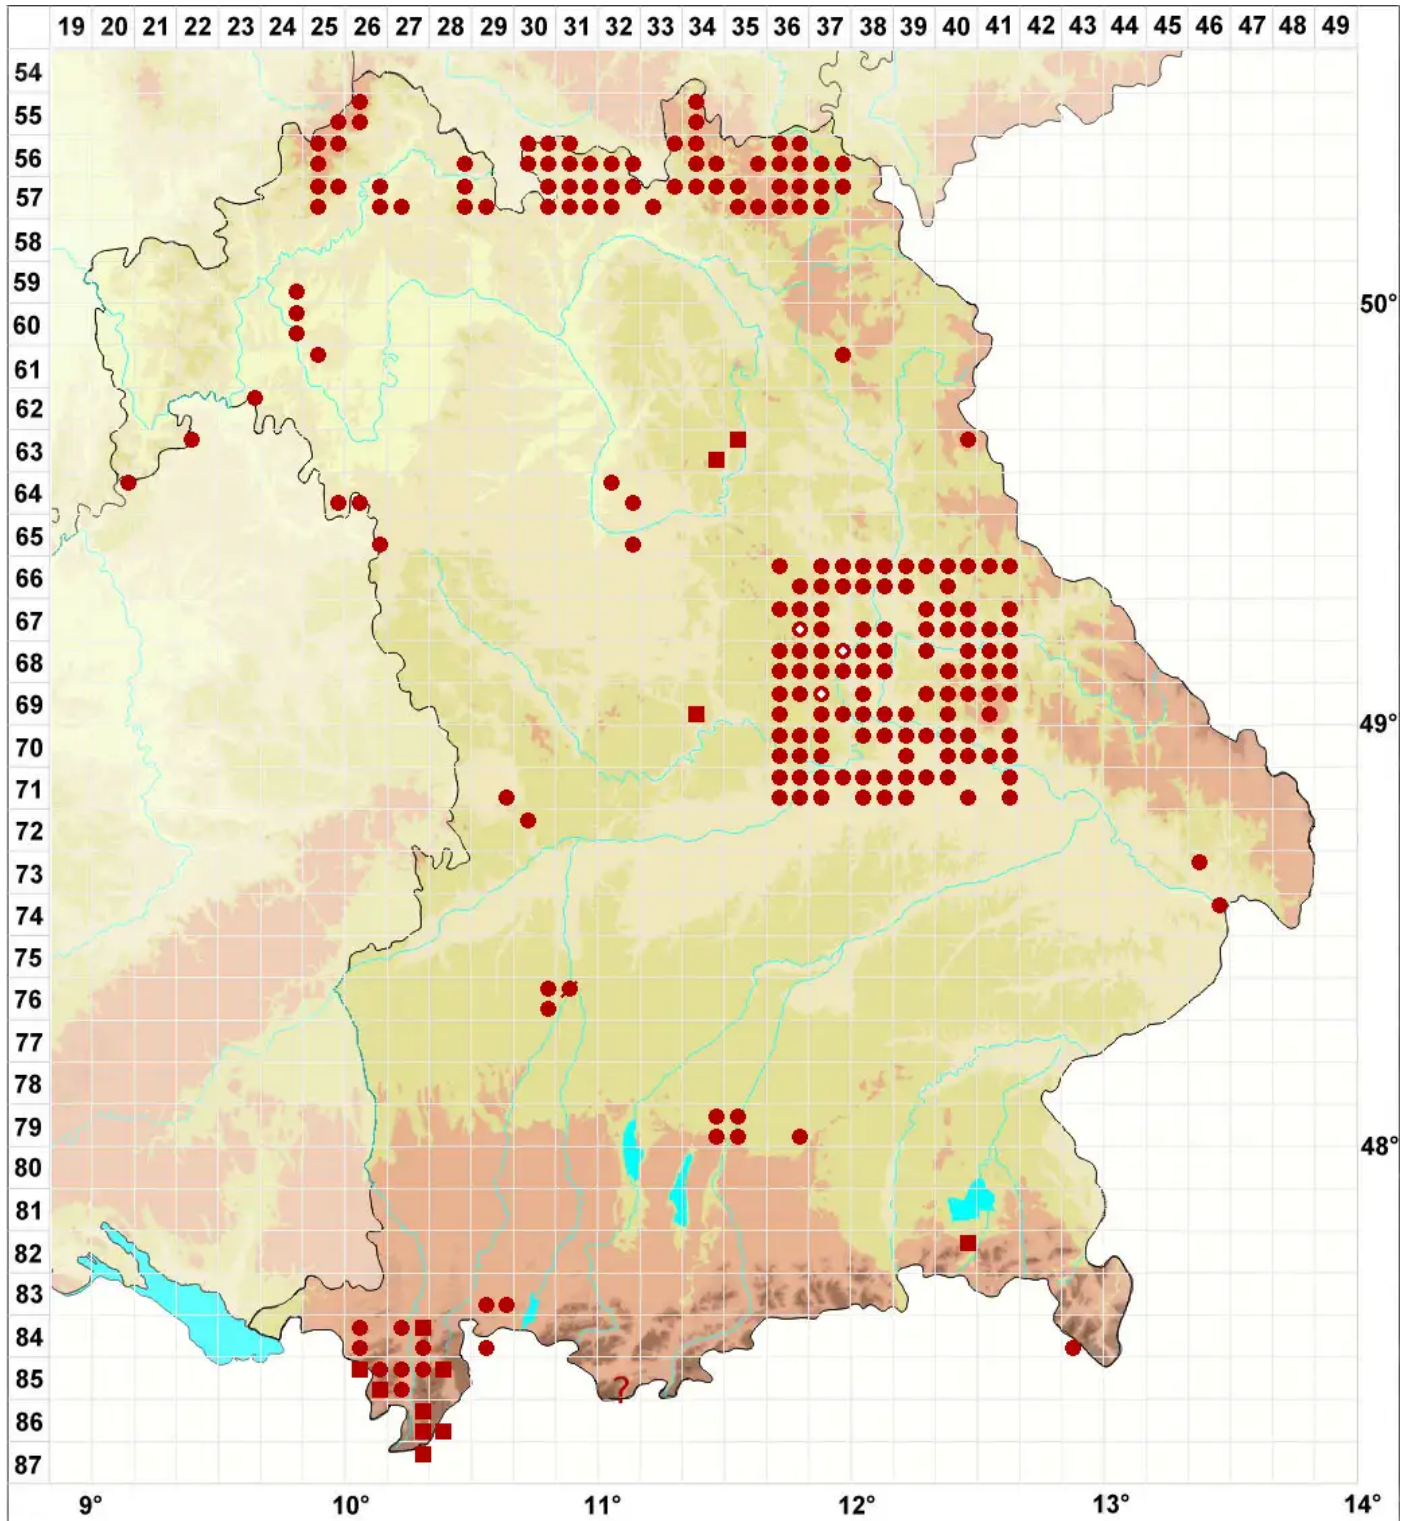

# Caloplaca holocarpa agg.

Legende:

- Symbole:**
- Ausgefülltes Symbol:  
Zeitraum von 1980 bis heute (Aktuelle Angabe)
  - Leeres Symbol:  
Zeitraum vor 1980 (Altangabe)
  - Quadrat: Herbarbeleg