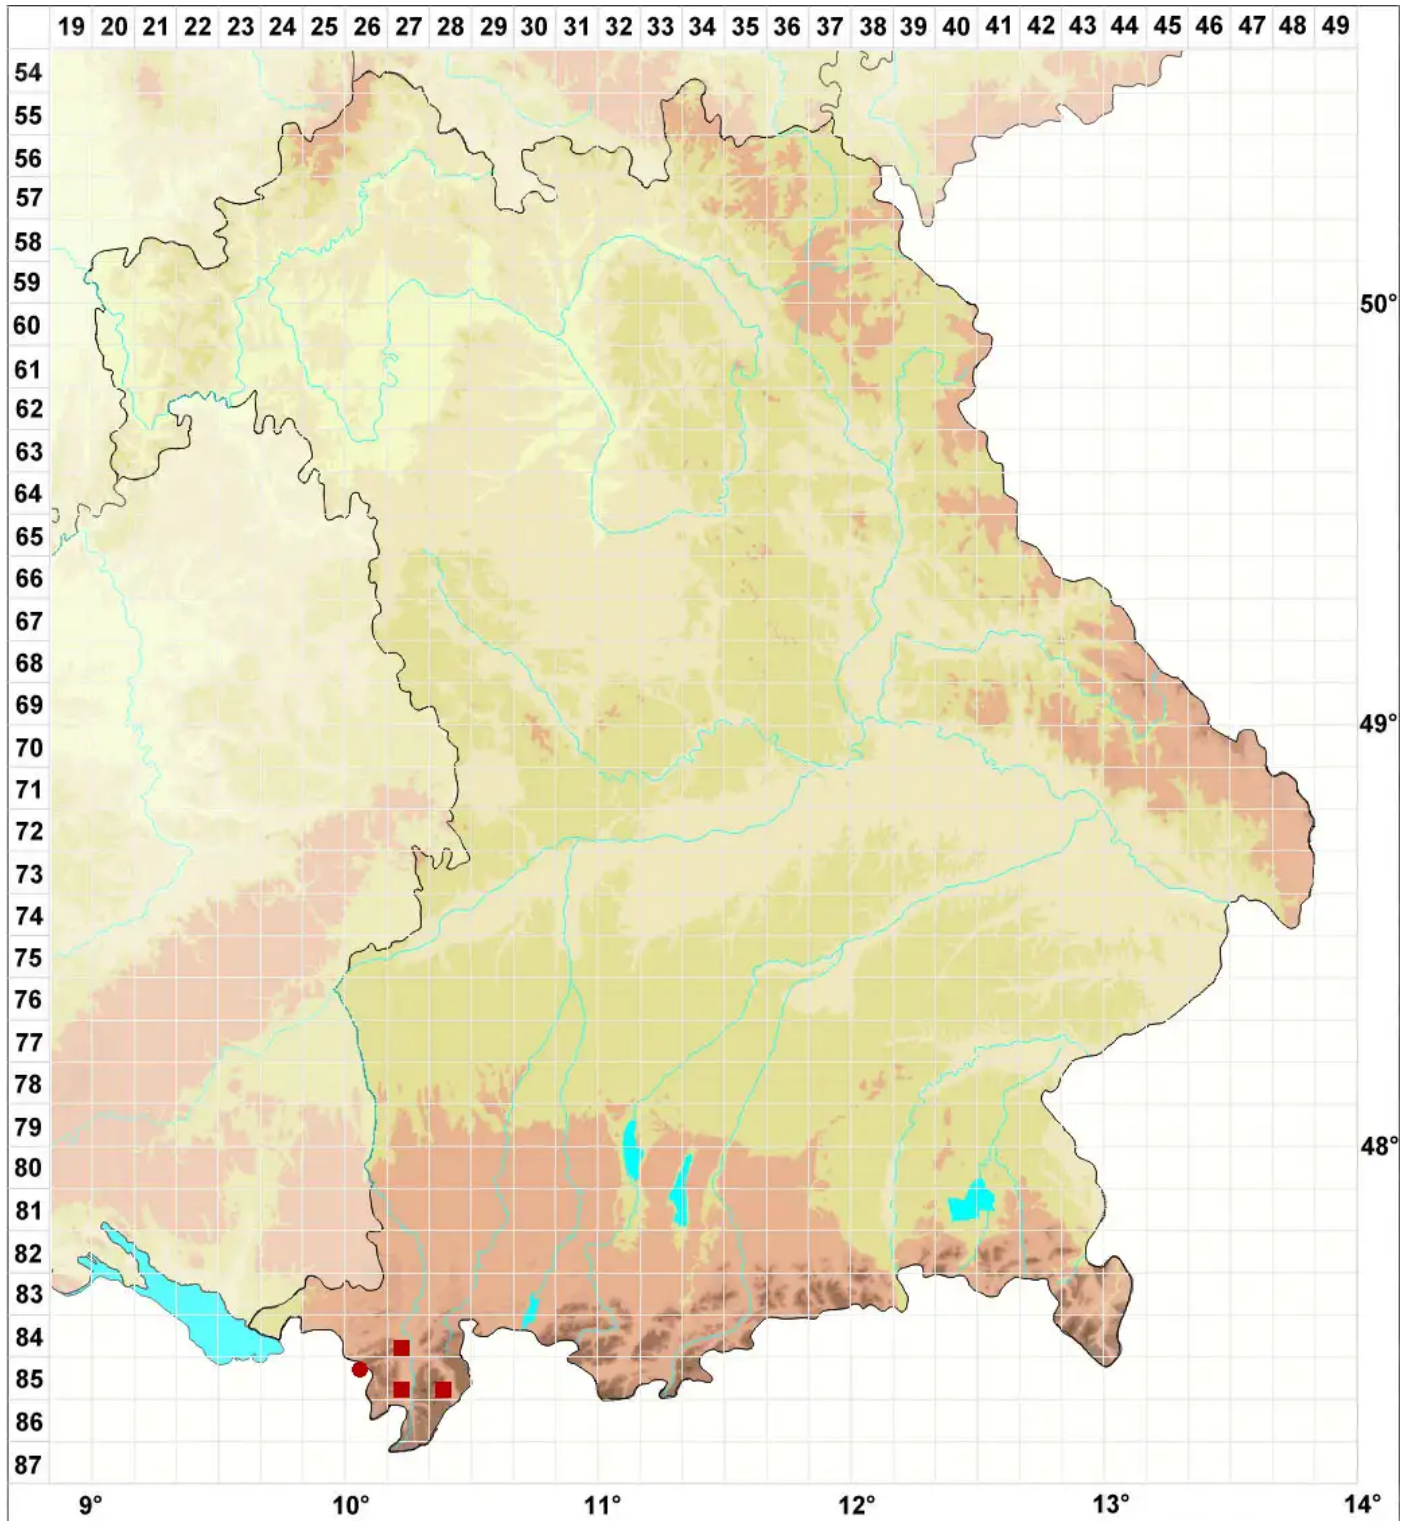

Caloplaca hungarica H. Magn.

Ungarischer Schönfleck

Legende:

Symbole:

Ausgefülltes Symbol:
Zeitraum von 1980 bis heute (Aktuelle Angabe)

Leeres Symbol:
Zeitraum vor 1980 (Altangabe)

Quadrat: Herbarbeleg