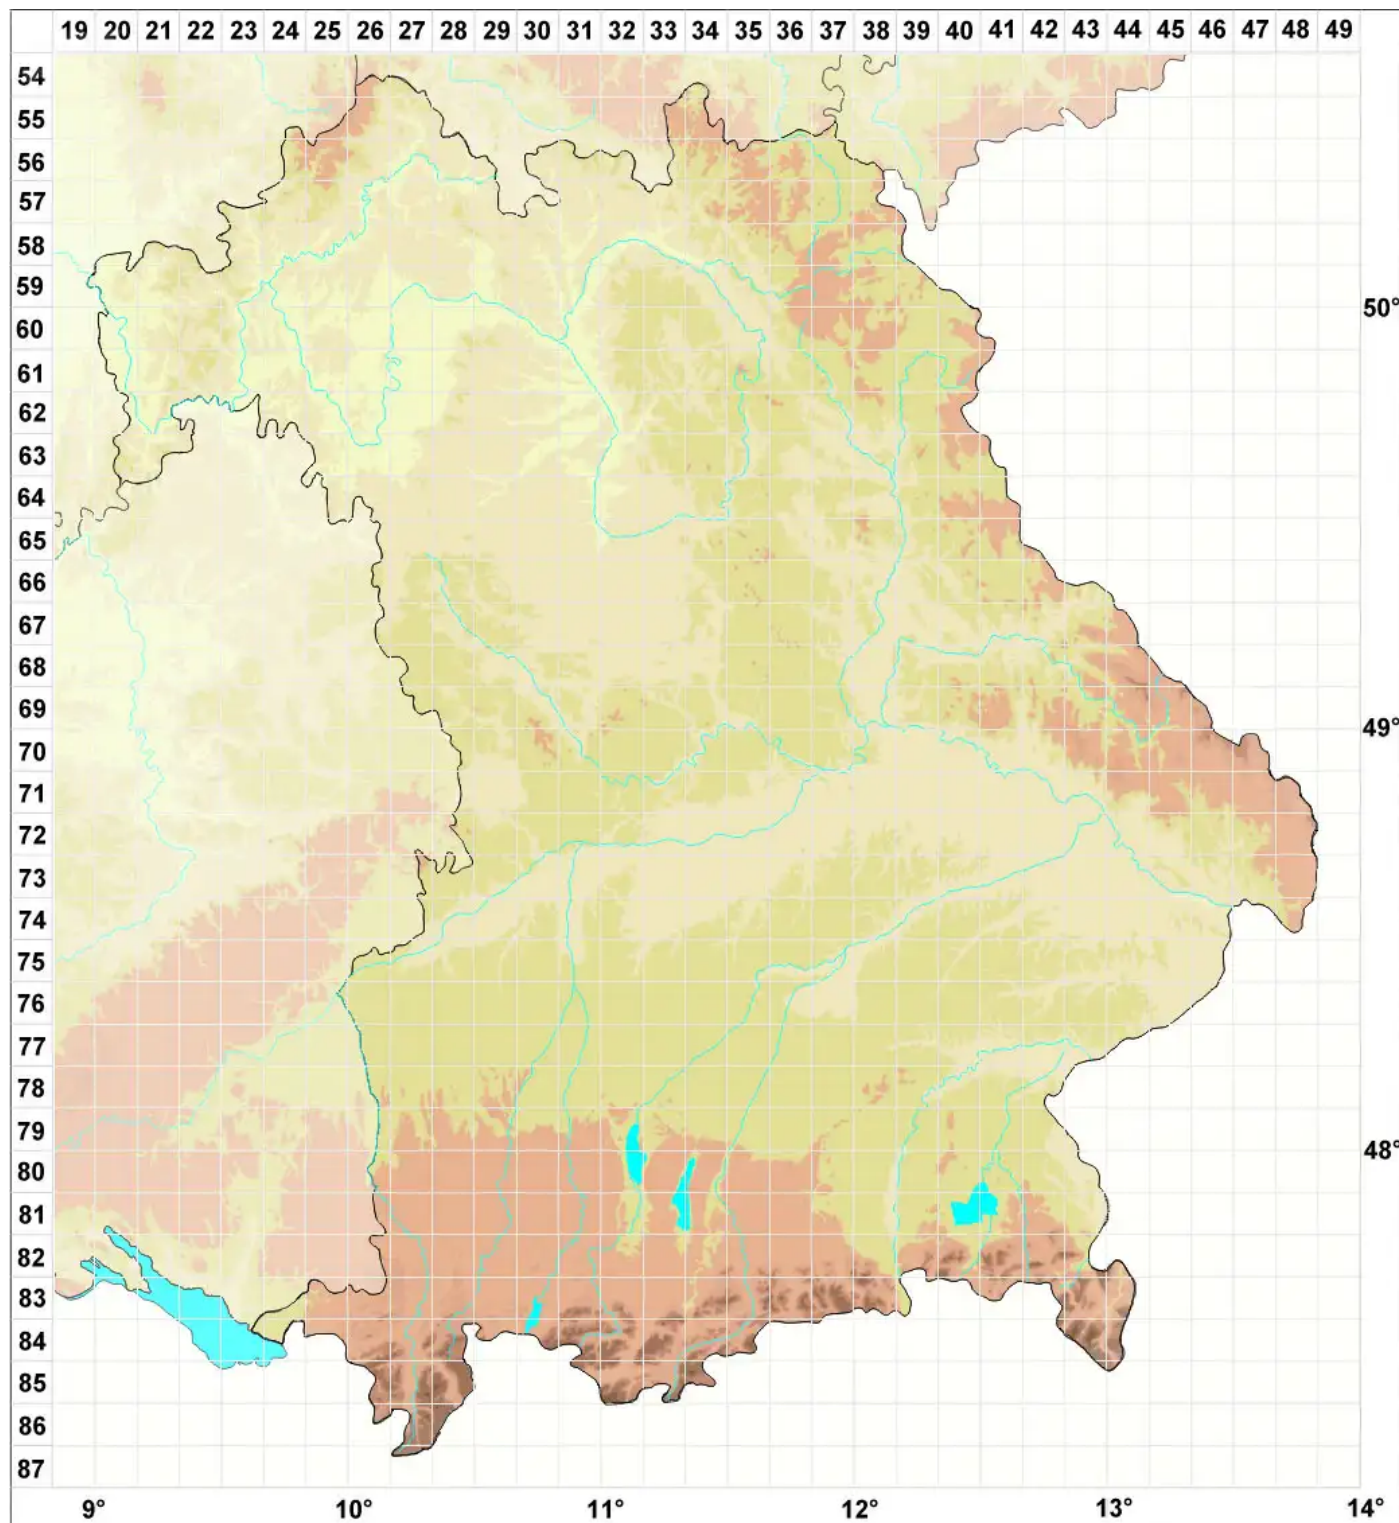

Caloplaca jungermanniae (Vahl) Th. Fr.

Lebermoos-Schönfleck

Legende:

Symbole:

Ausgefülltes Symbol:
Zeitraum von 1980 bis heute (Aktuelle Angabe)

Leeres Symbol:
Zeitraum vor 1980 (Altangabe)

Quadrat: Herbarbeleg