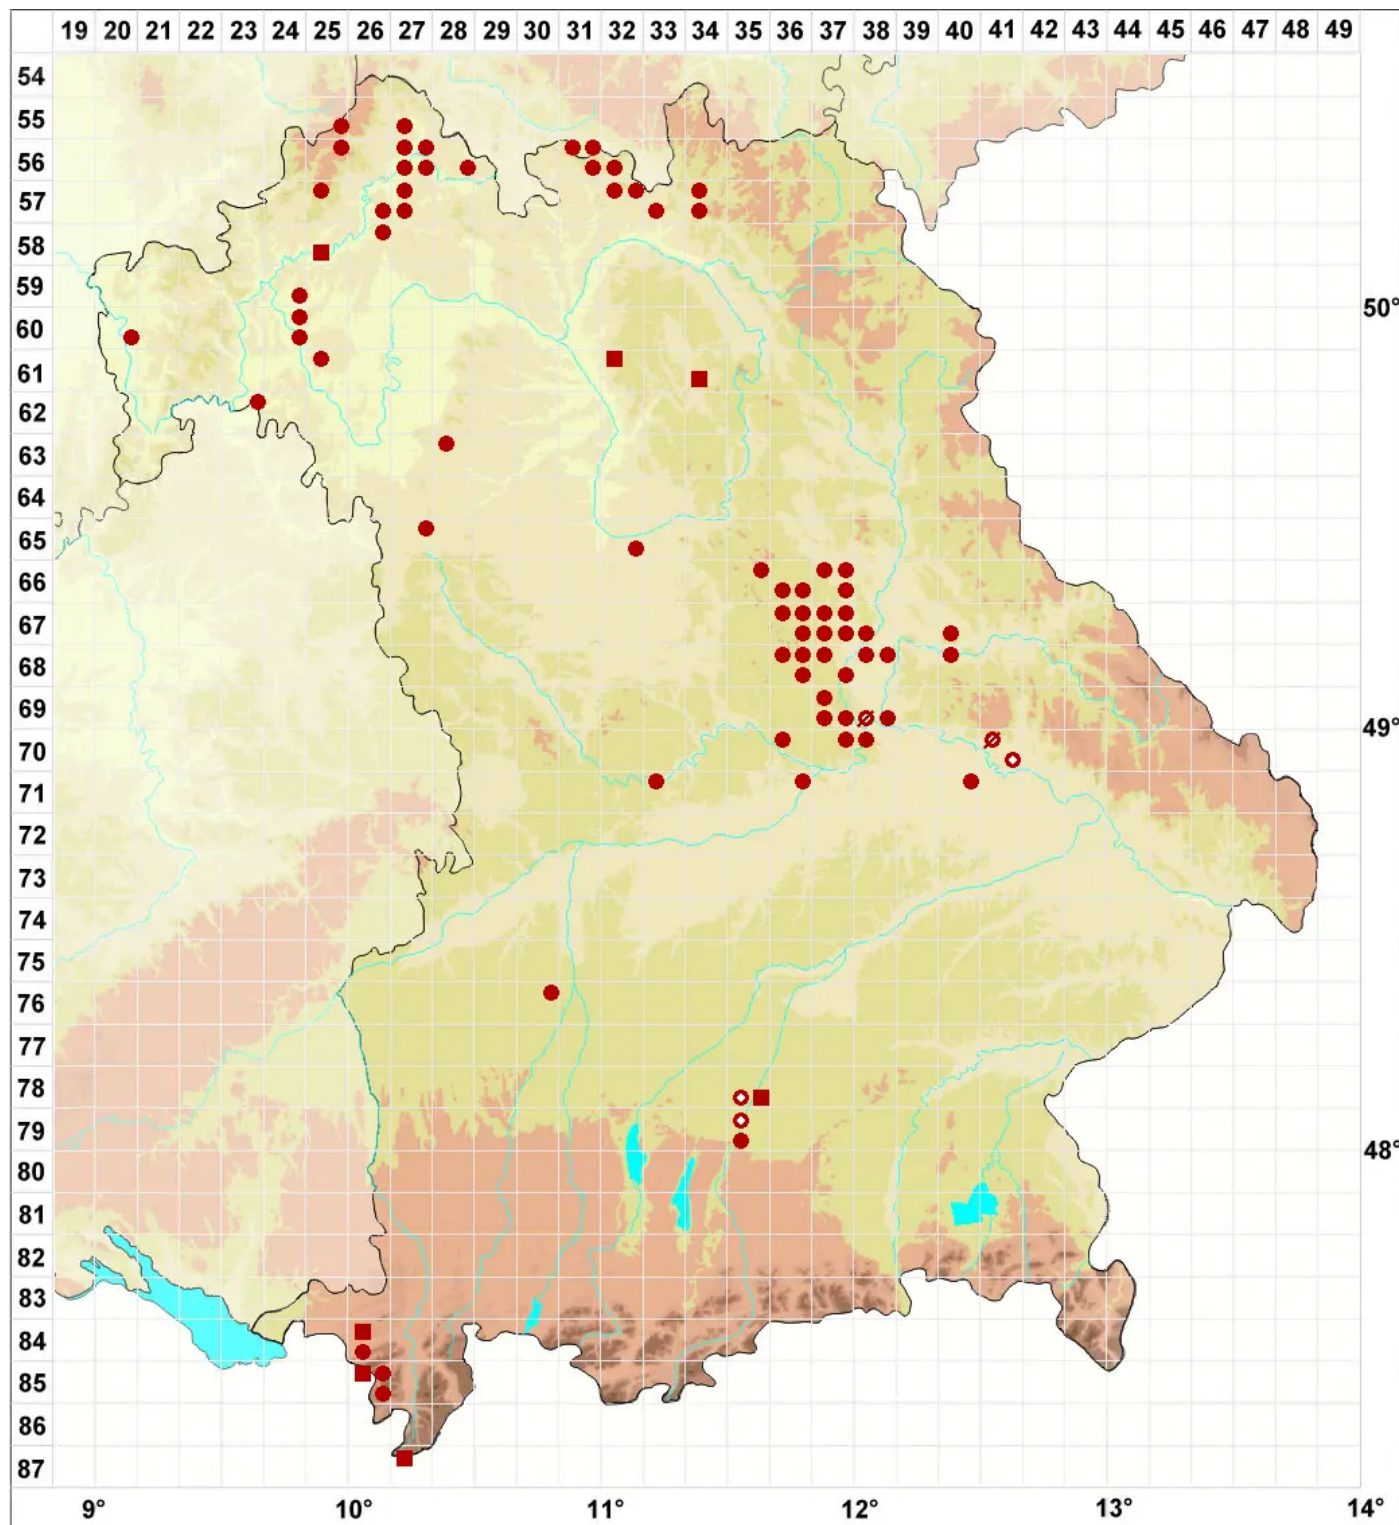

Caloplaca lactea (A. Massal.) Zahlbr.

Milch-Schönfleck

Legende:

Symbole:

Ausgefülltes Symbol:
Zeitraum von 1980 bis heute (Aktuelle Angabe)

Leeres Symbol:
Zeitraum vor 1980 (Altangabe)

Quadrat: Herbarbeleg