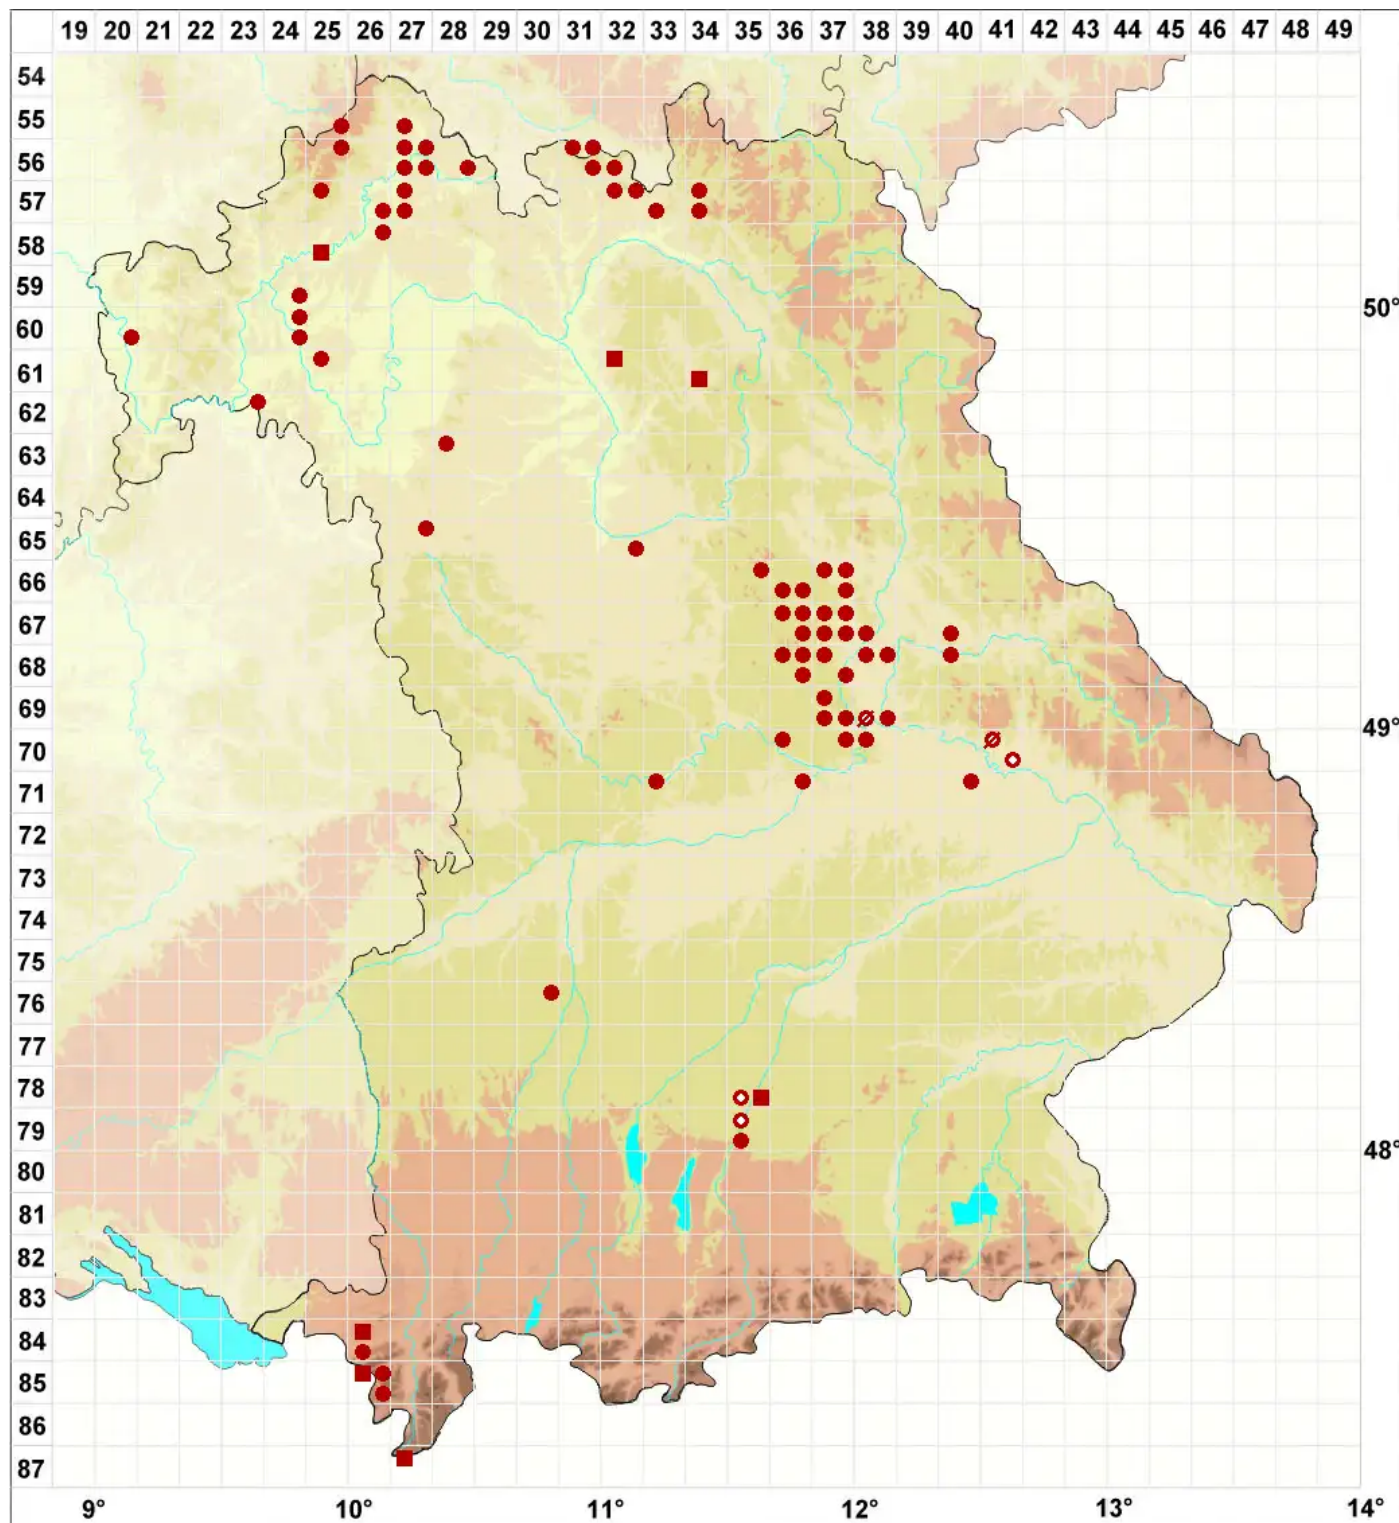

# Caloplaca lactea (A. Massal.) Zahlbr.

Milch-Schönfleck

Legende:

- Symbole:**  
Ausgefülltes Symbol:  
Zeitraum von 1980 bis heute (Aktuelle Angabe)  
Leeres Symbol:  
Zeitraum vor 1980 (Altangabe)  
Quadrat: Herbarbeleg