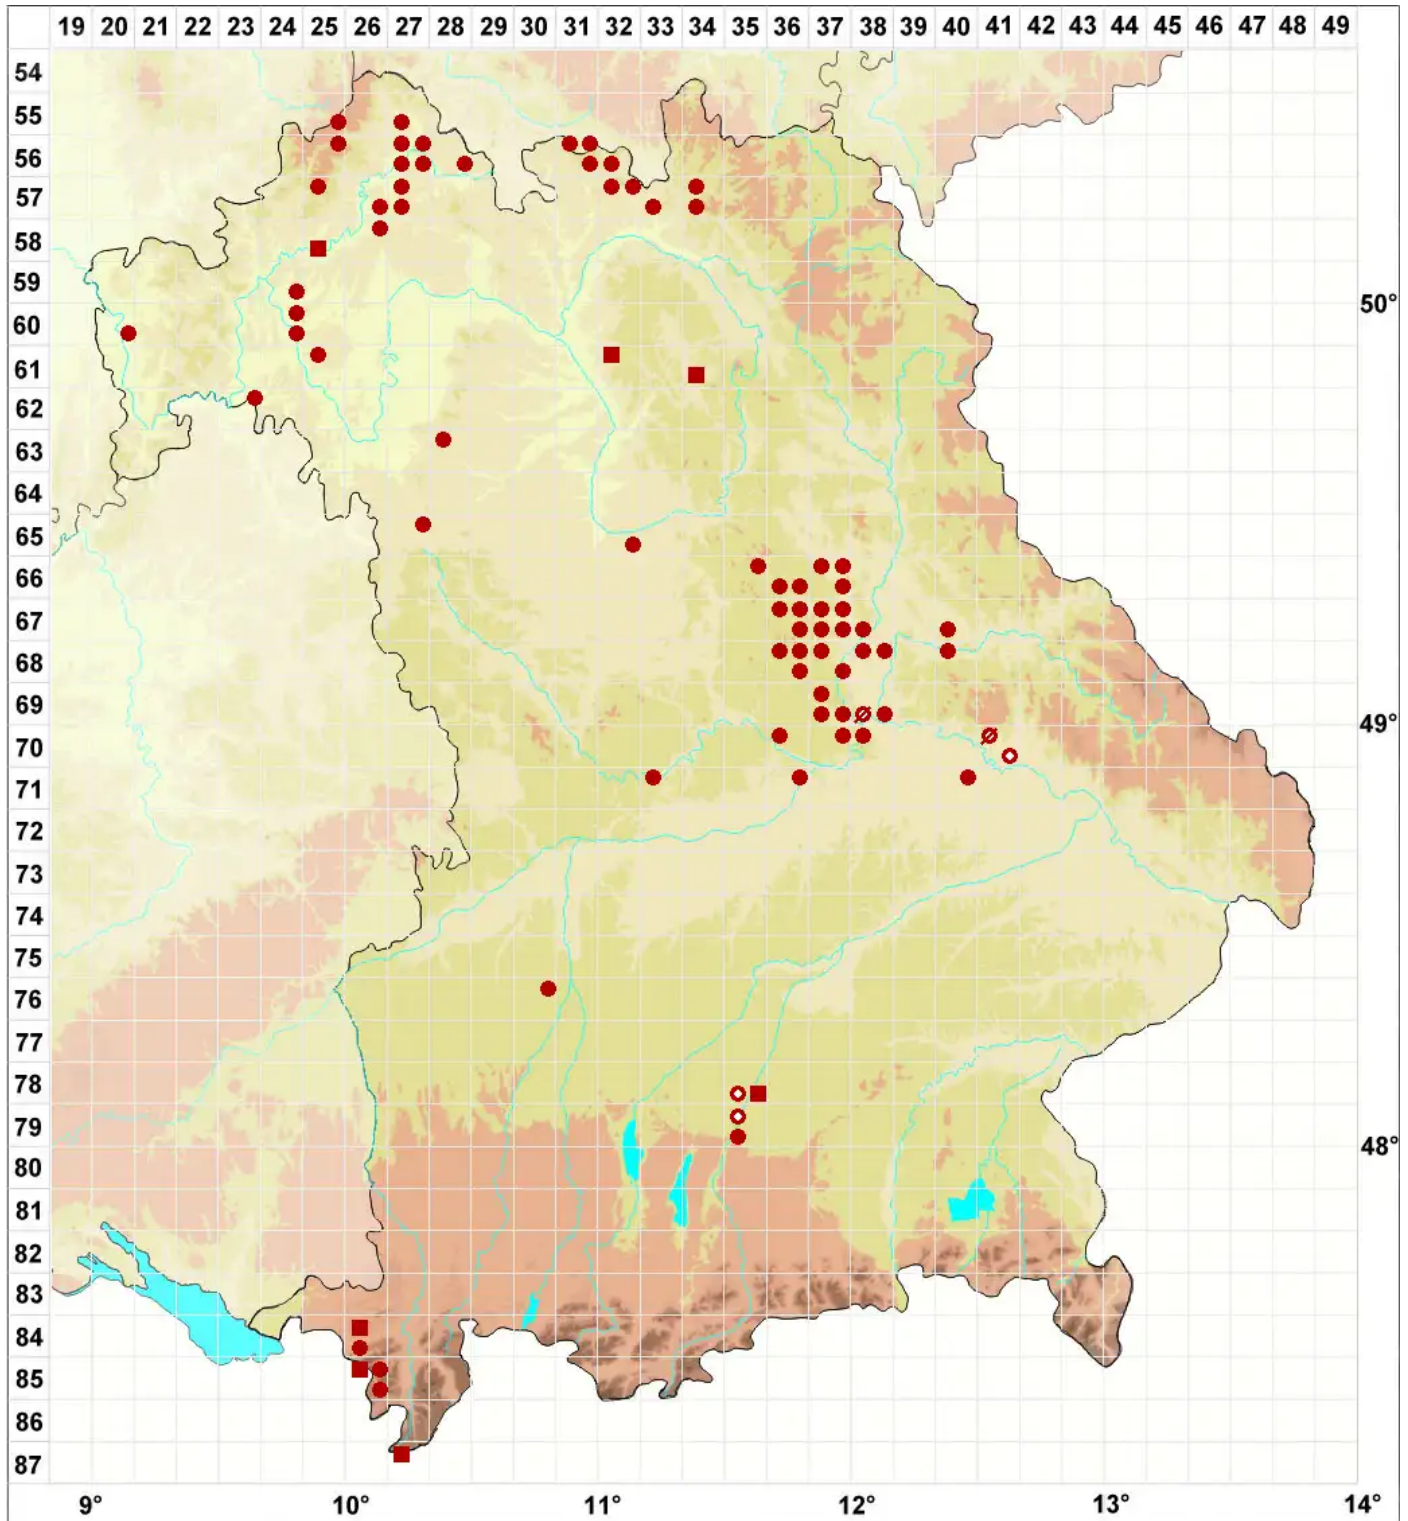

# Caloplaca lactea (A. Massal.) Zahlbr.

## Milch-Schönfleck

Legende:

- Symbole:**
- Ausgefülltes Symbol:  
Zeitraum von 1980 bis heute (Aktuelle Angabe)
  - Leeres Symbol:  
Zeitraum vor 1980 (Altangabe)
  - Quadrat: Herbarbeleg