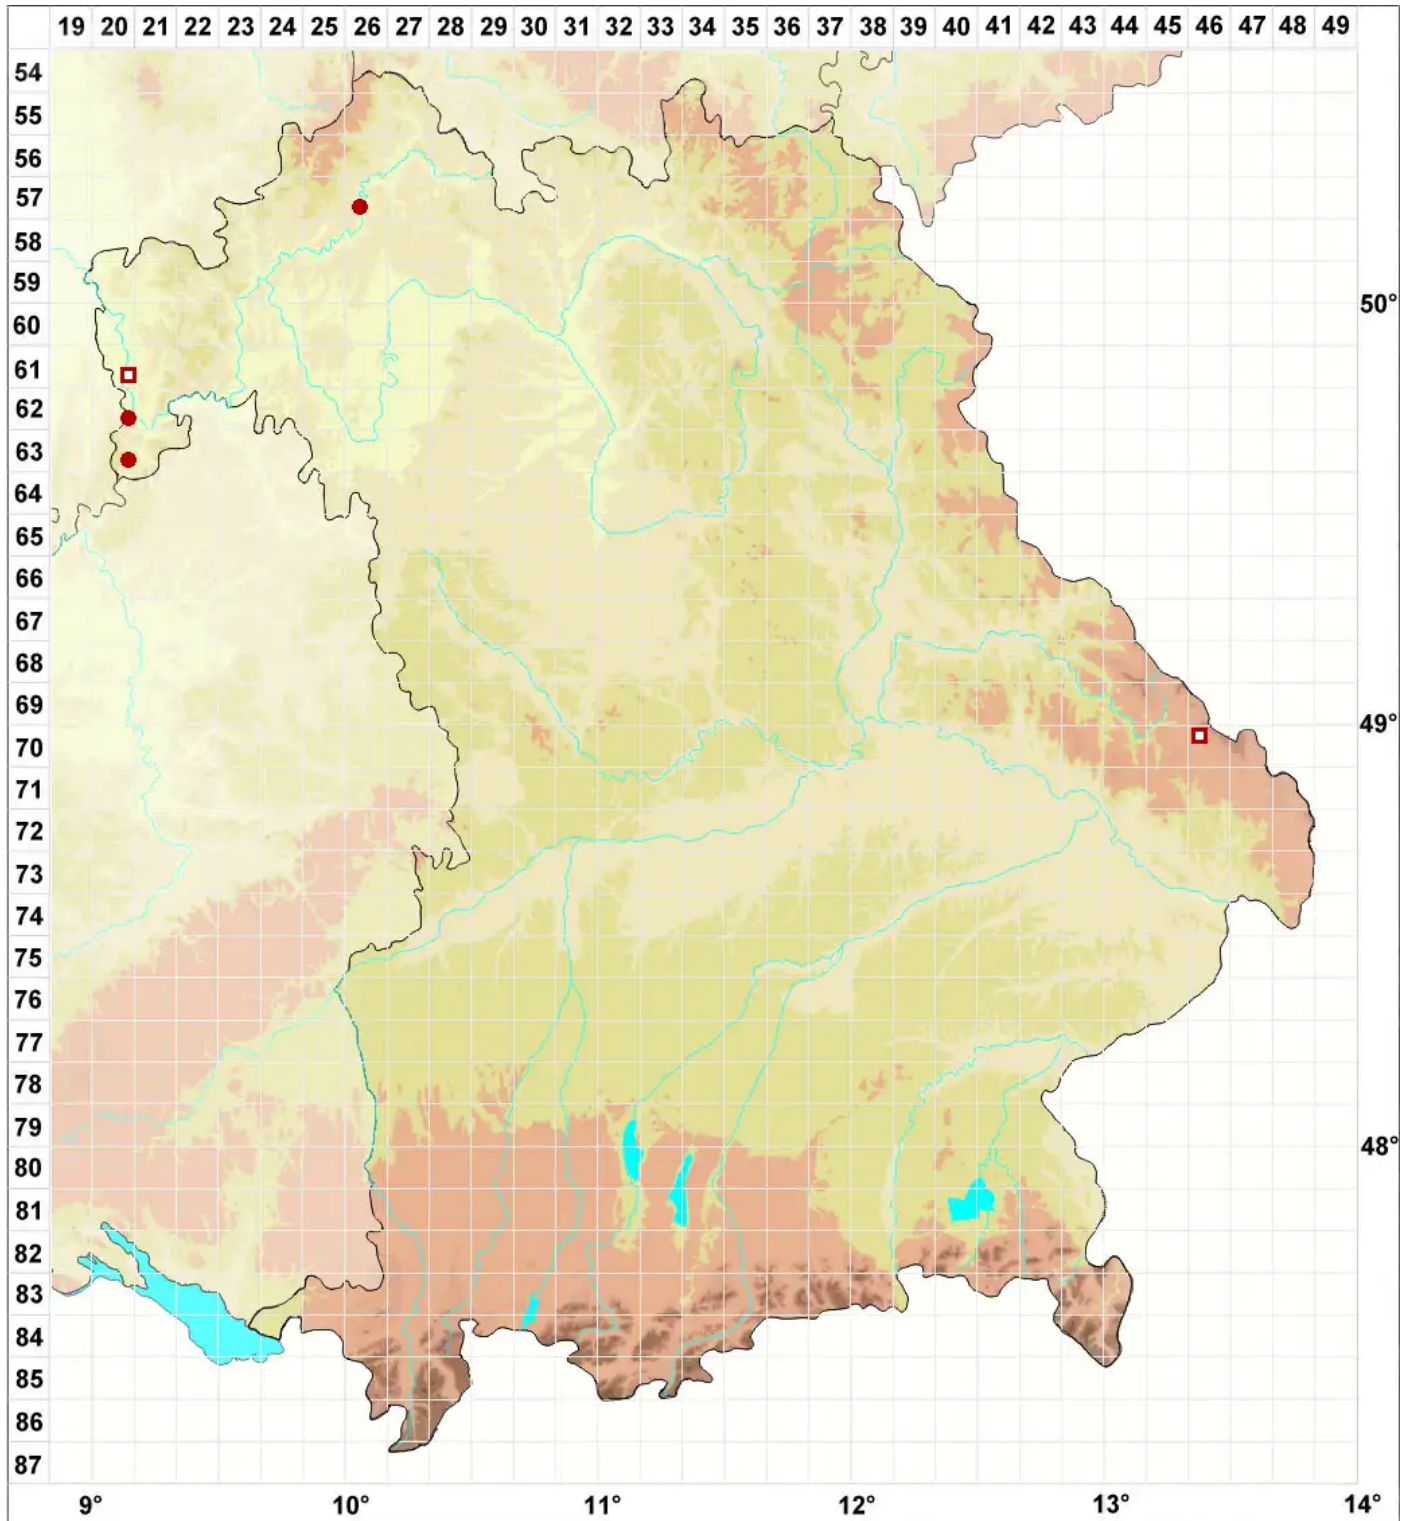

Caloplaca lucifuga G. Thor

Lichtscheuer Schönfleck

Legende:

Symbole:

Ausgefülltes Symbol:
Zeitraum von 1980 bis heute (Aktuelle Angabe)

Leeres Symbol:
Zeitraum vor 1980 (Altangabe)

Quadrat: Herbarbeleg