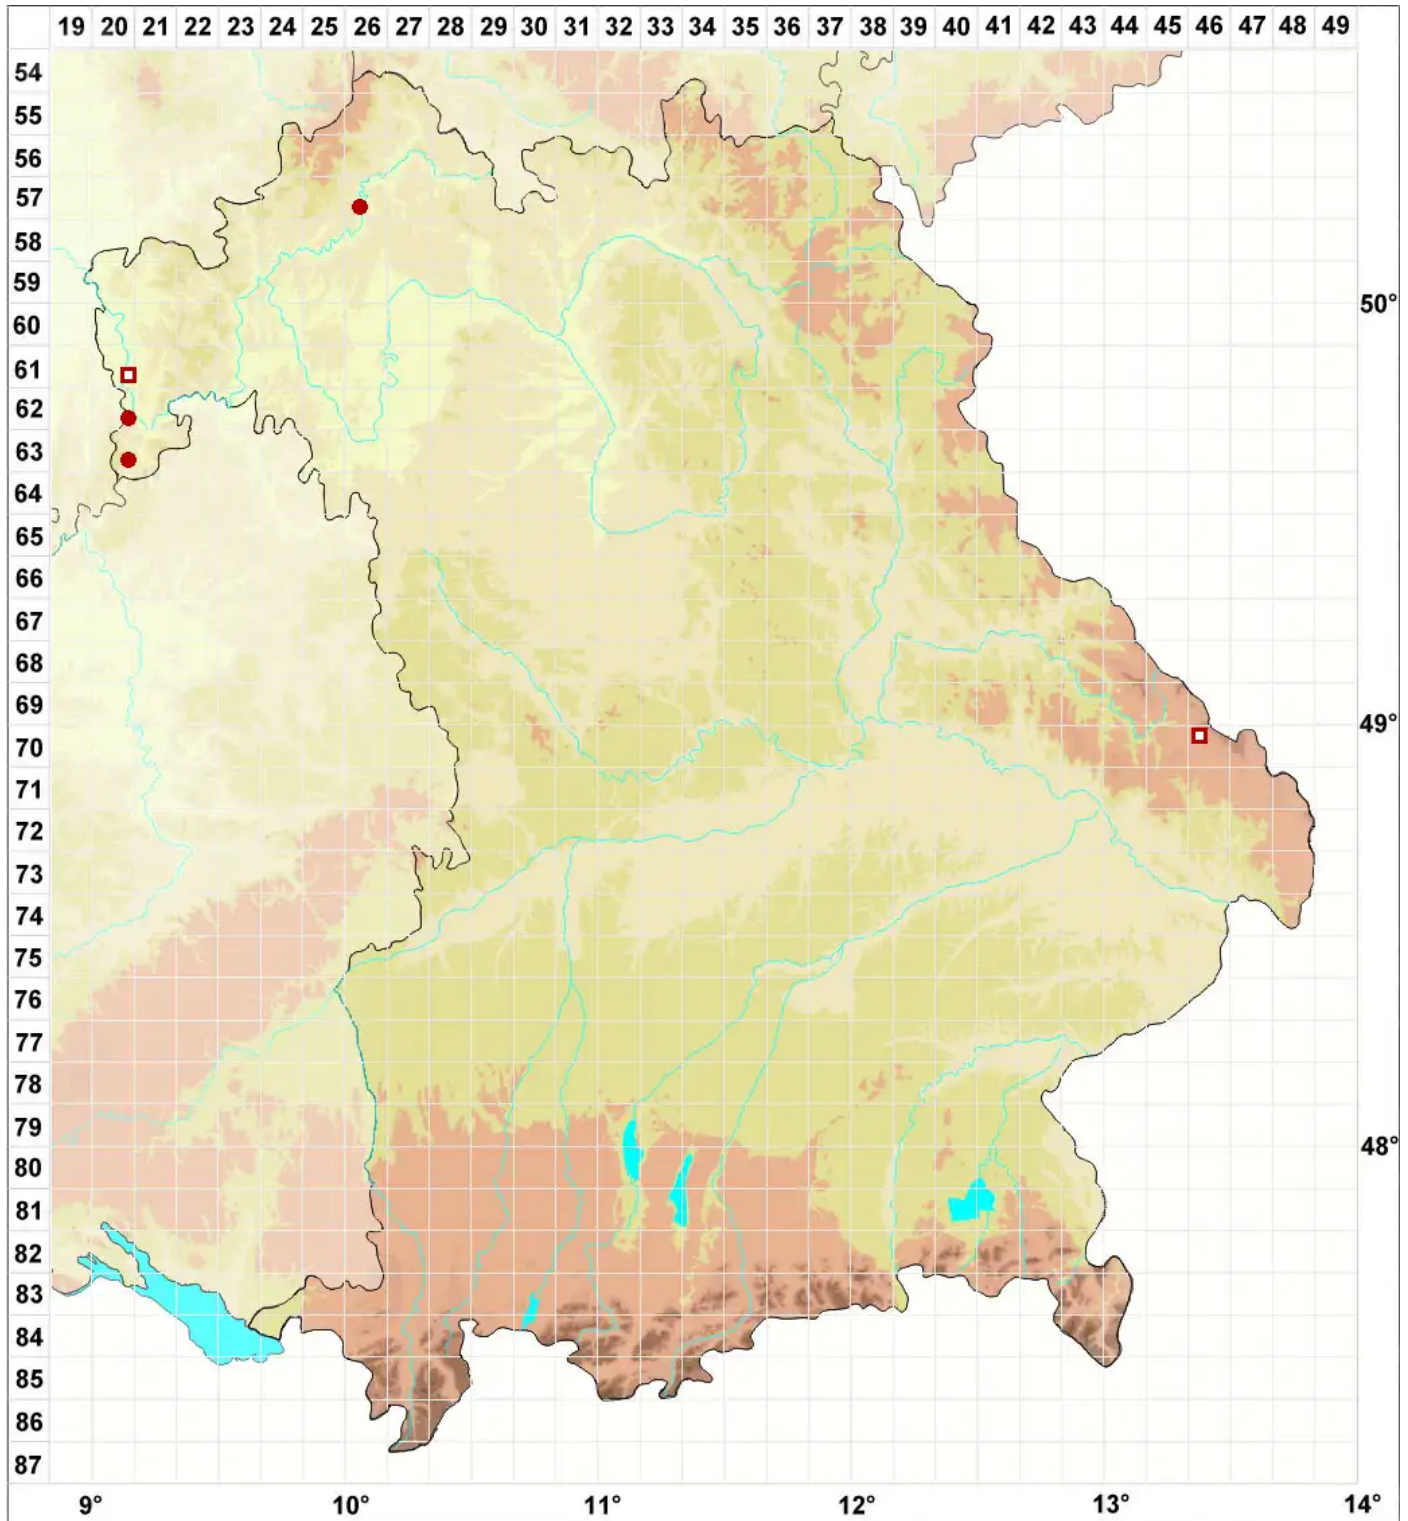

# Caloplaca lucifuga G. Thor

## Lichtscheuer Schönfleck

Legende:

**Symbole:**

Ausgefülltes Symbol:  
Zeitraum von 1980 bis heute (Aktuelle Angabe)

Leeres Symbol:  
Zeitraum vor 1980 (Altangabe)

Quadrat: Herbarbeleg