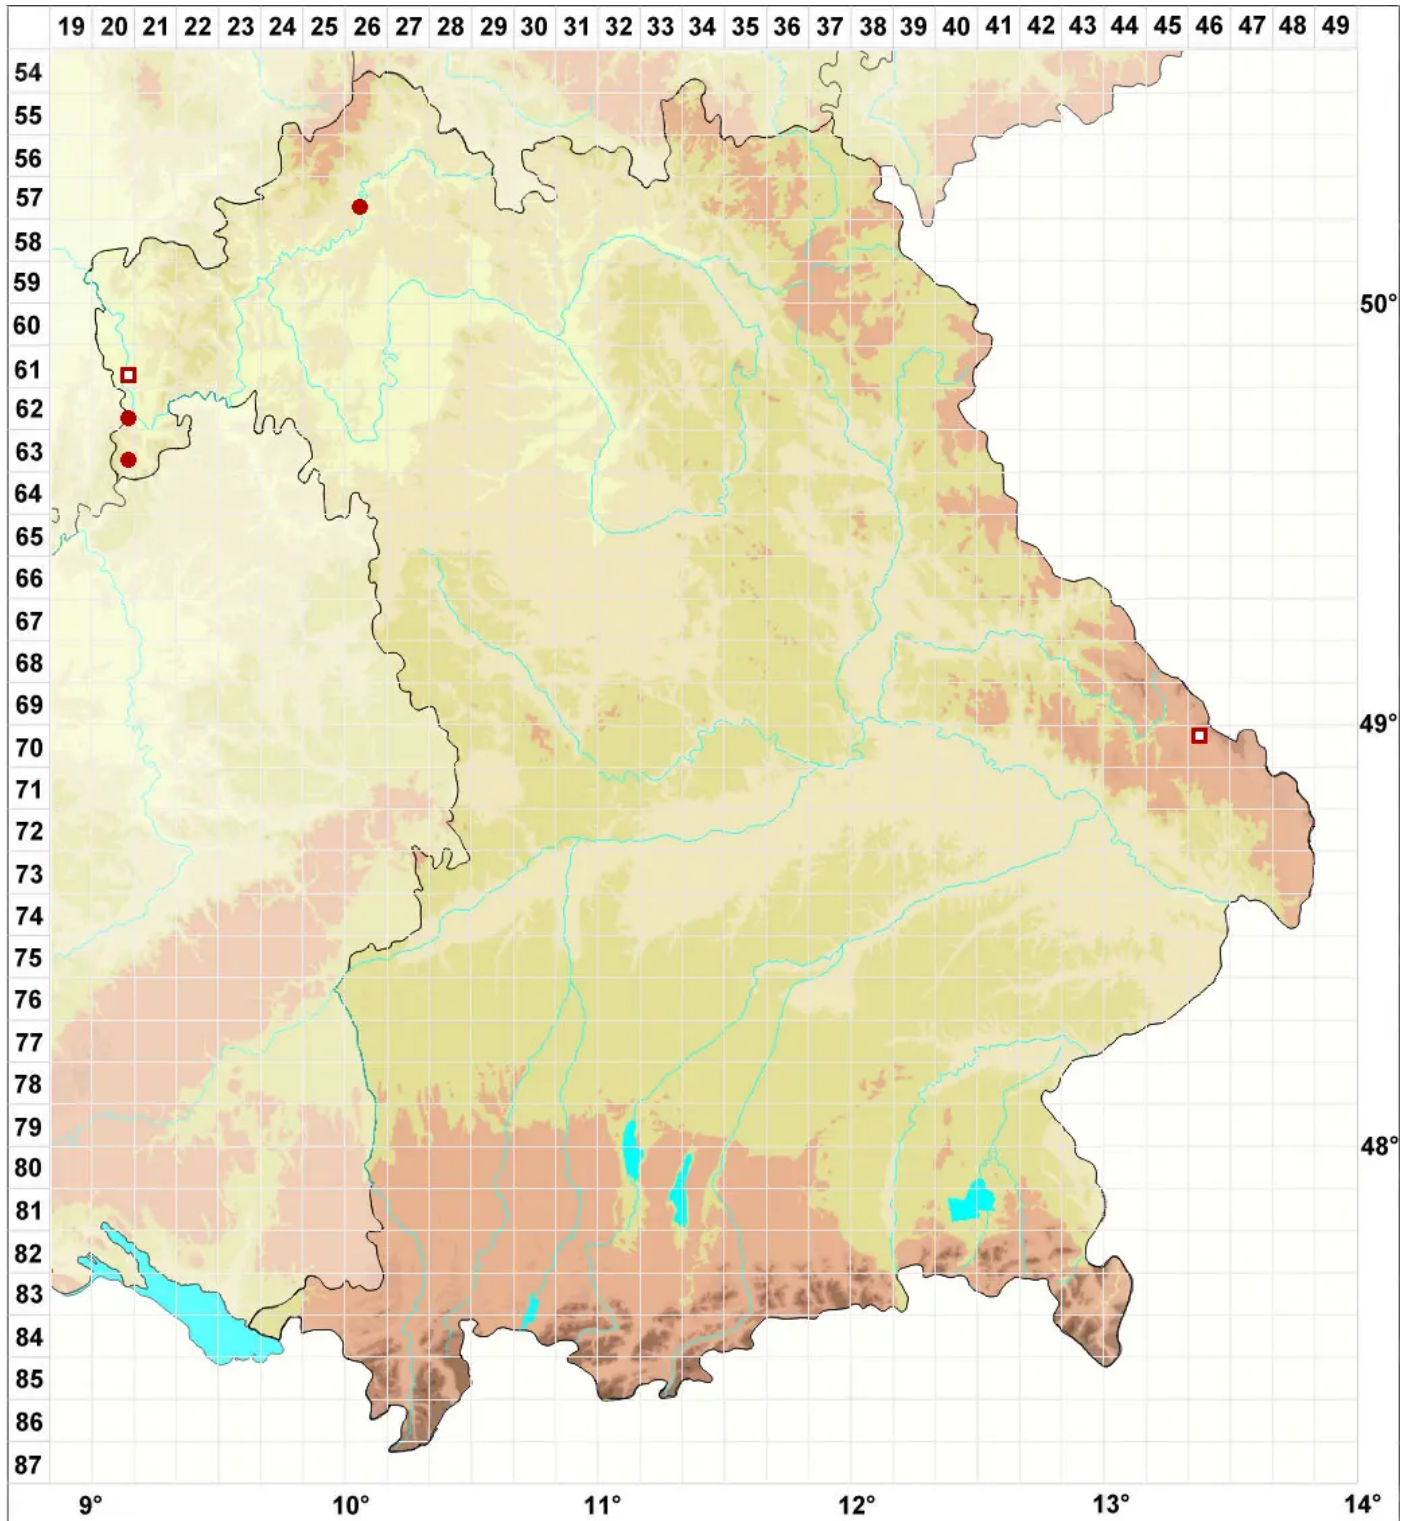

Caloplaca lucifuga G. Thor

Lichtscheuer Schönfleck

Legende:

- Symbole:**
- Ausgefülltes Symbol:
Zeitraum von 1980 bis heute (Aktuelle Angabe)
 - Leeres Symbol:
Zeitraum vor 1980 (Altangabe)
 - Quadrat: Herbarbeleg