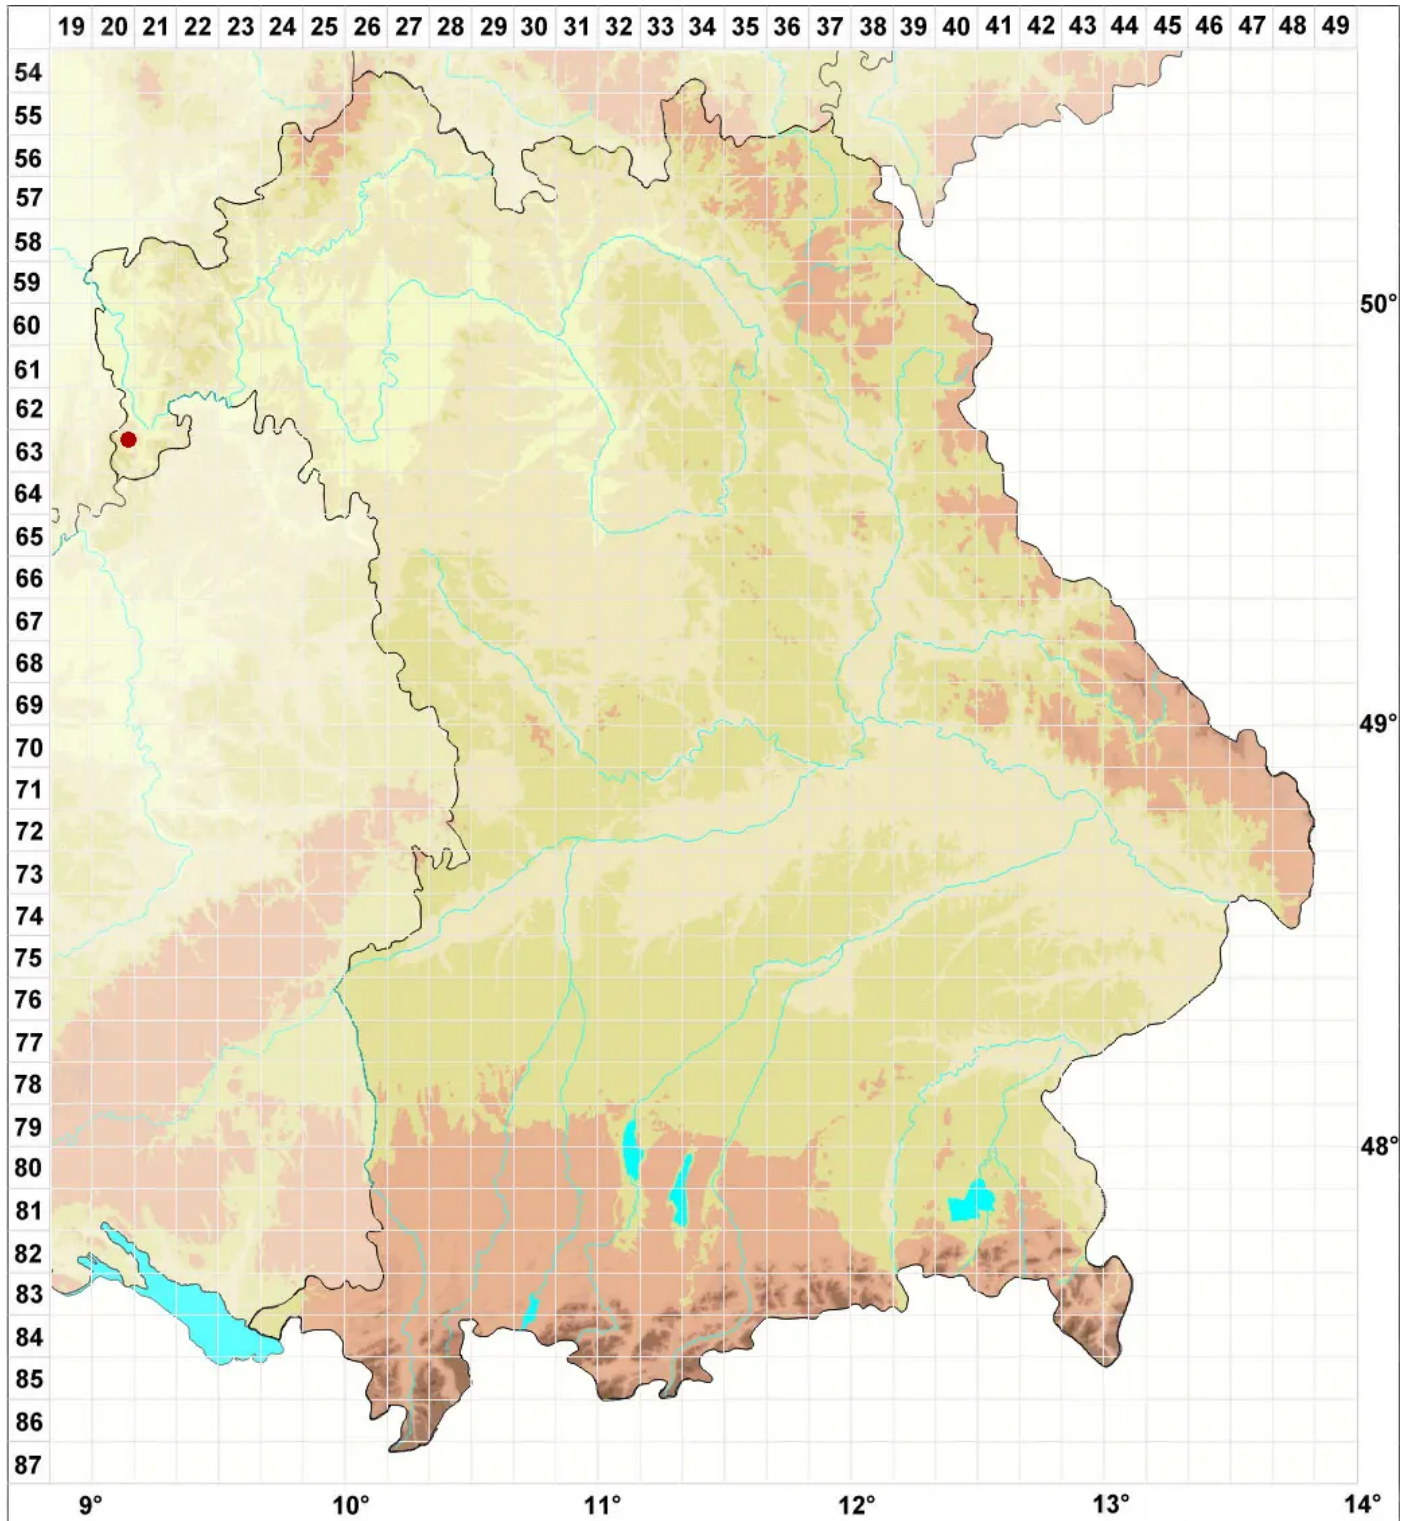

# Caloplaca luteoalba (Turner) Th. Fr.

Weißgelber Schönfleck

Legende:

- Symbole:**
- Ausgefülltes Symbol:  
Zeitraum von 1980 bis heute (Aktuelle Angabe)
  - Leeres Symbol:  
Zeitraum vor 1980 (Altangabe)
  - Quadrat: Herbarbeleg