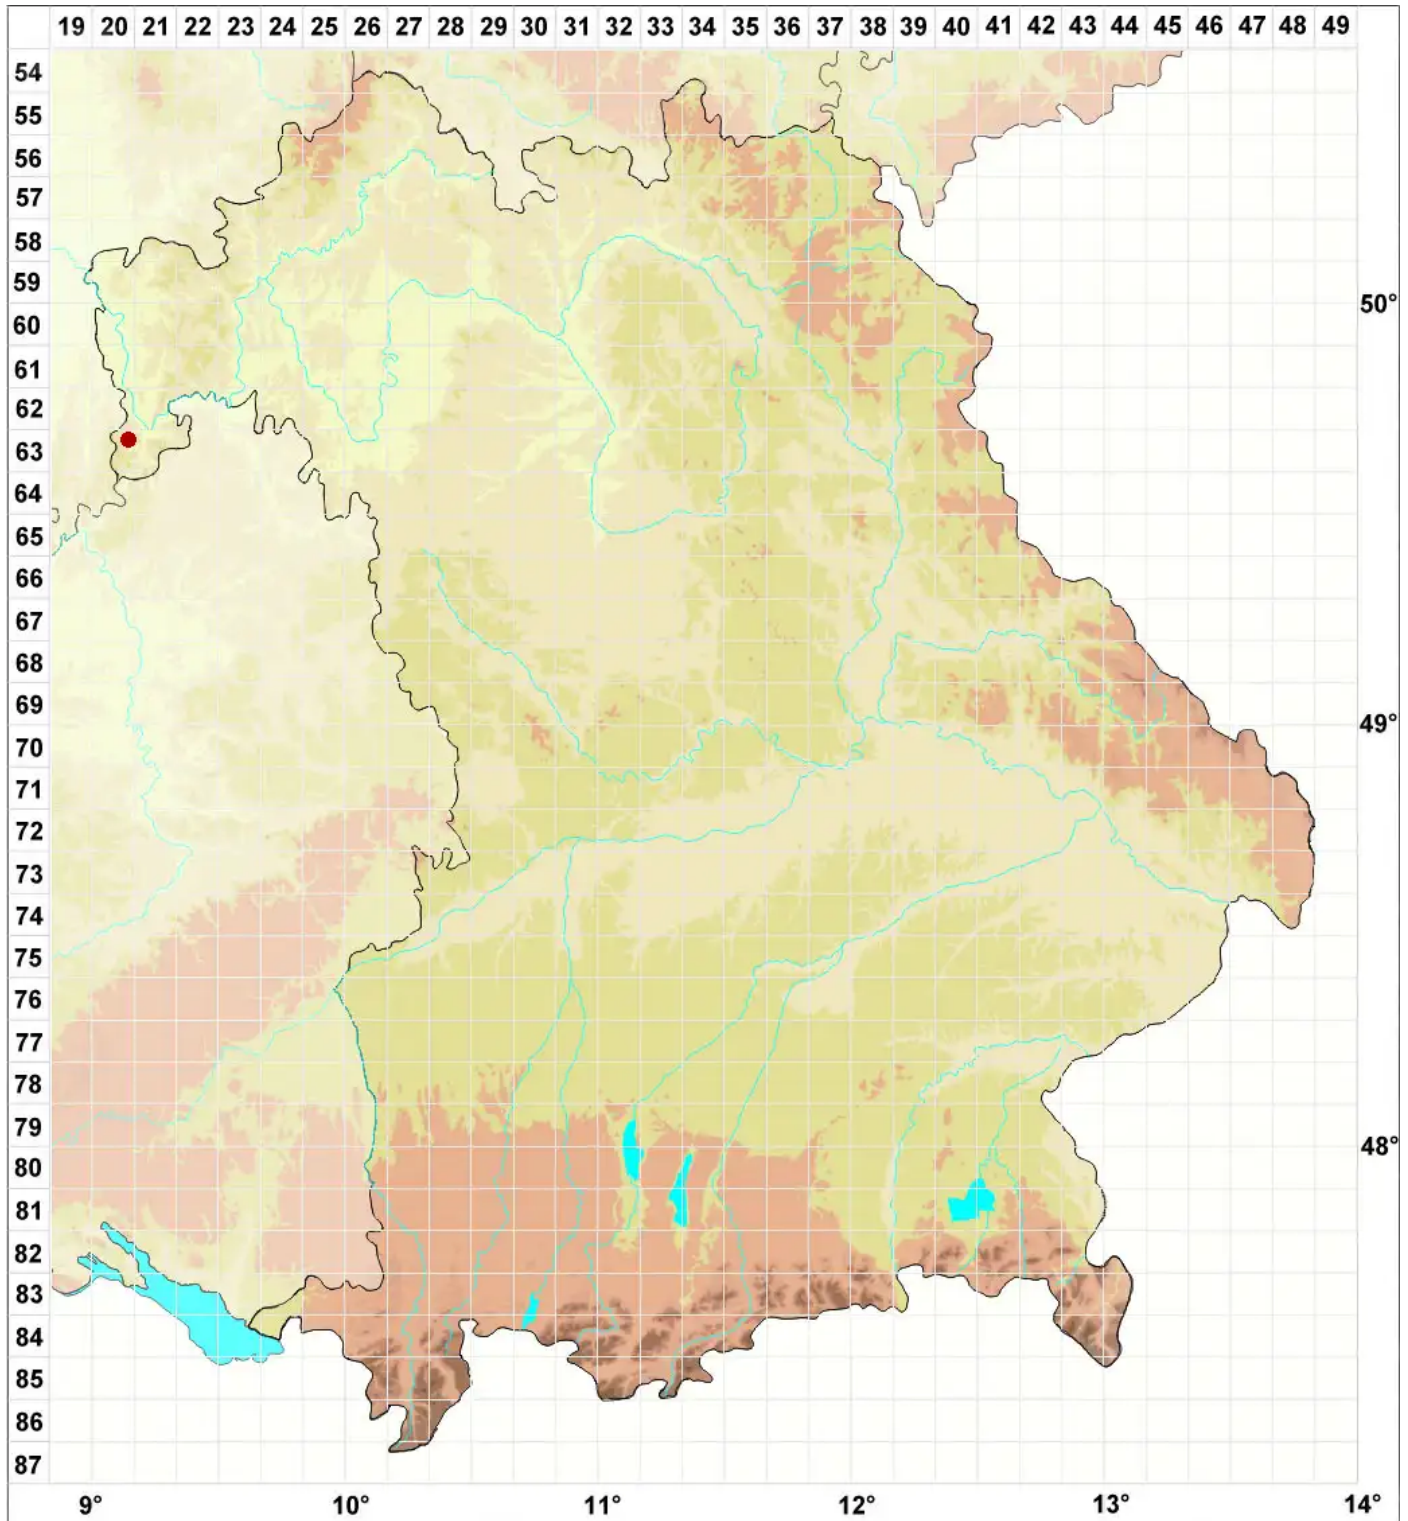

Caloplaca luteoalba (Turner) Th. Fr.

Weißgelber Schönfleck

Legende:

Symbole:
Ausgefülltes Symbol:
Zeitraum von 1980 bis heute (Aktuelle Angabe)
Leeres Symbol:
Zeitraum vor 1980 (Altangabe)
Quadrat: Herbarbeleg