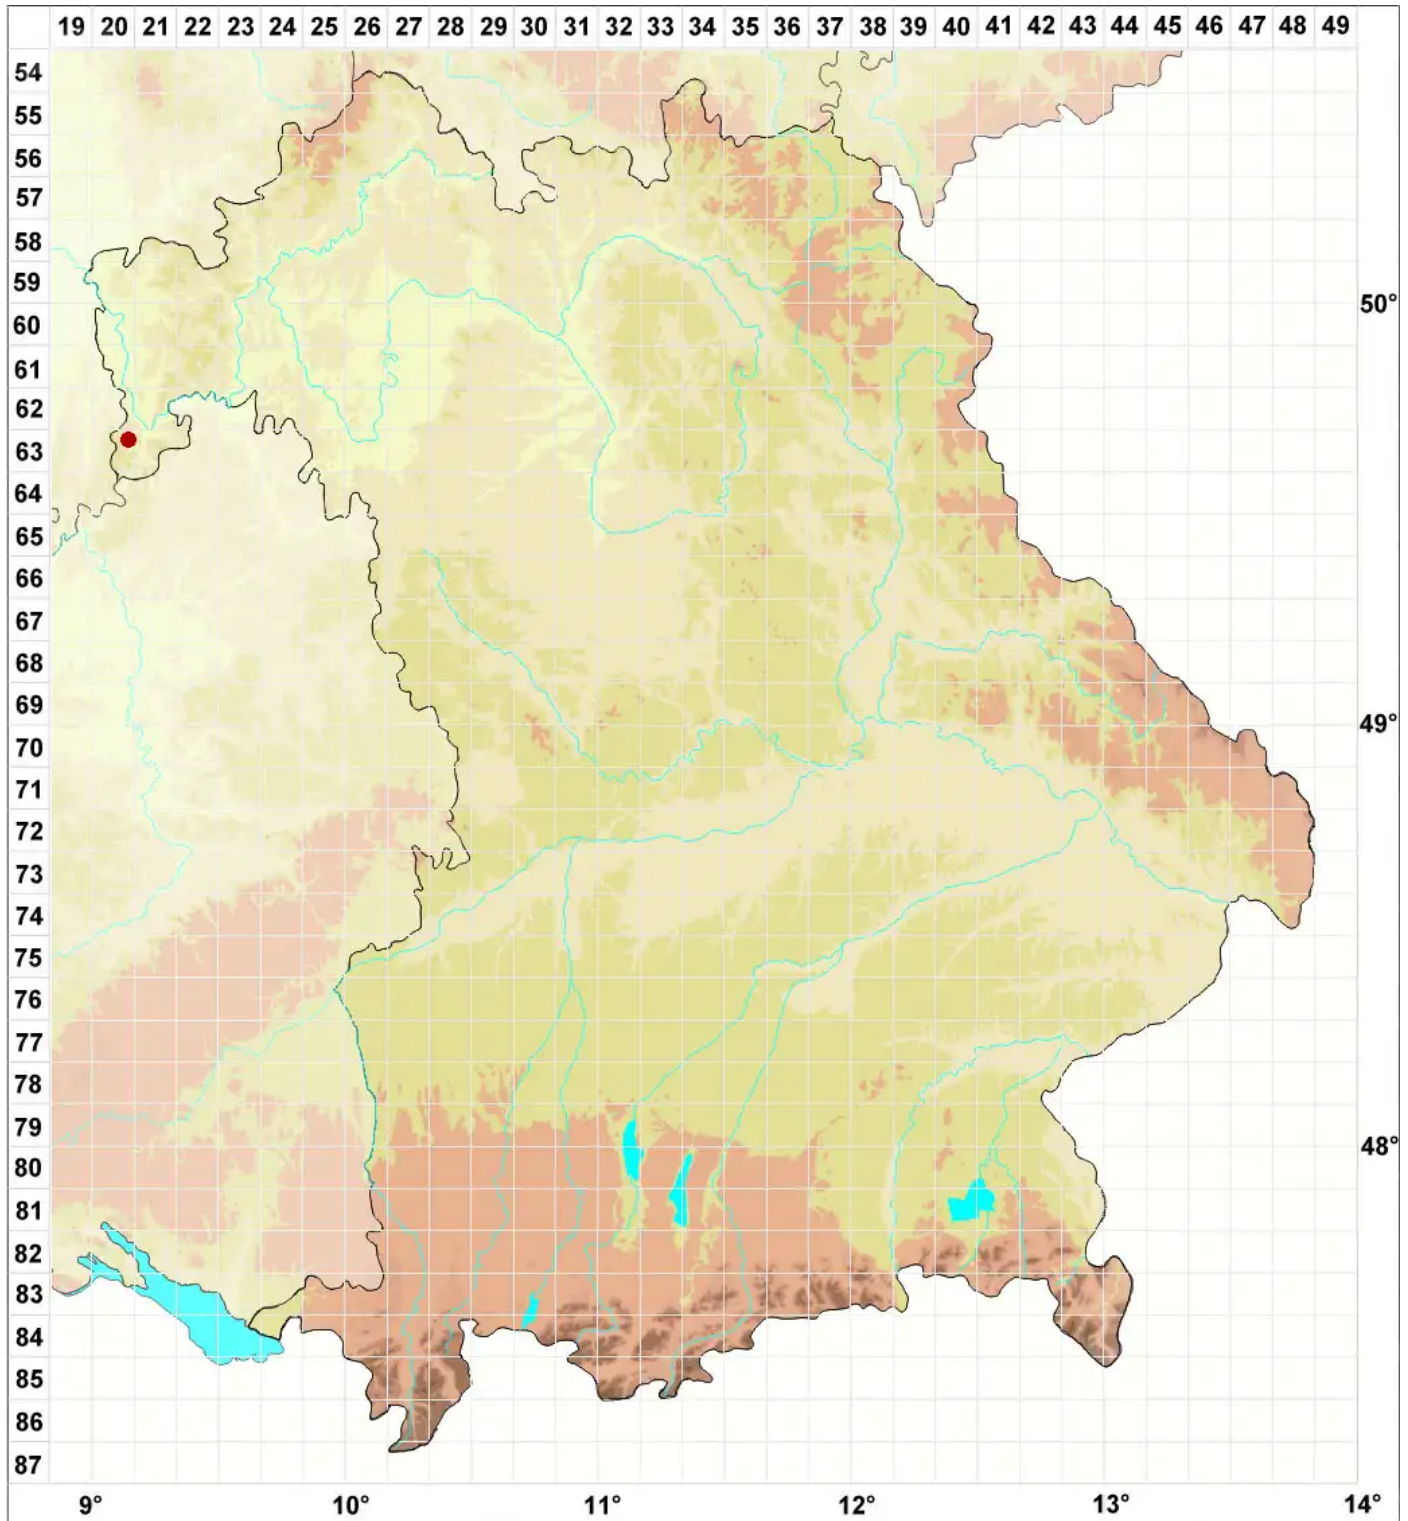

Caloplaca luteoalba (Turner) Th. Fr.

Weißgelber Schönfleck

Legende:

- Symbole:**
- Ausgefülltes Symbol:
Zeitraum von 1980 bis heute (Aktuelle Angabe)
 - Leeres Symbol:
Zeitraum vor 1980 (Altangabe)
 - Quadrat: Herbarbeleg