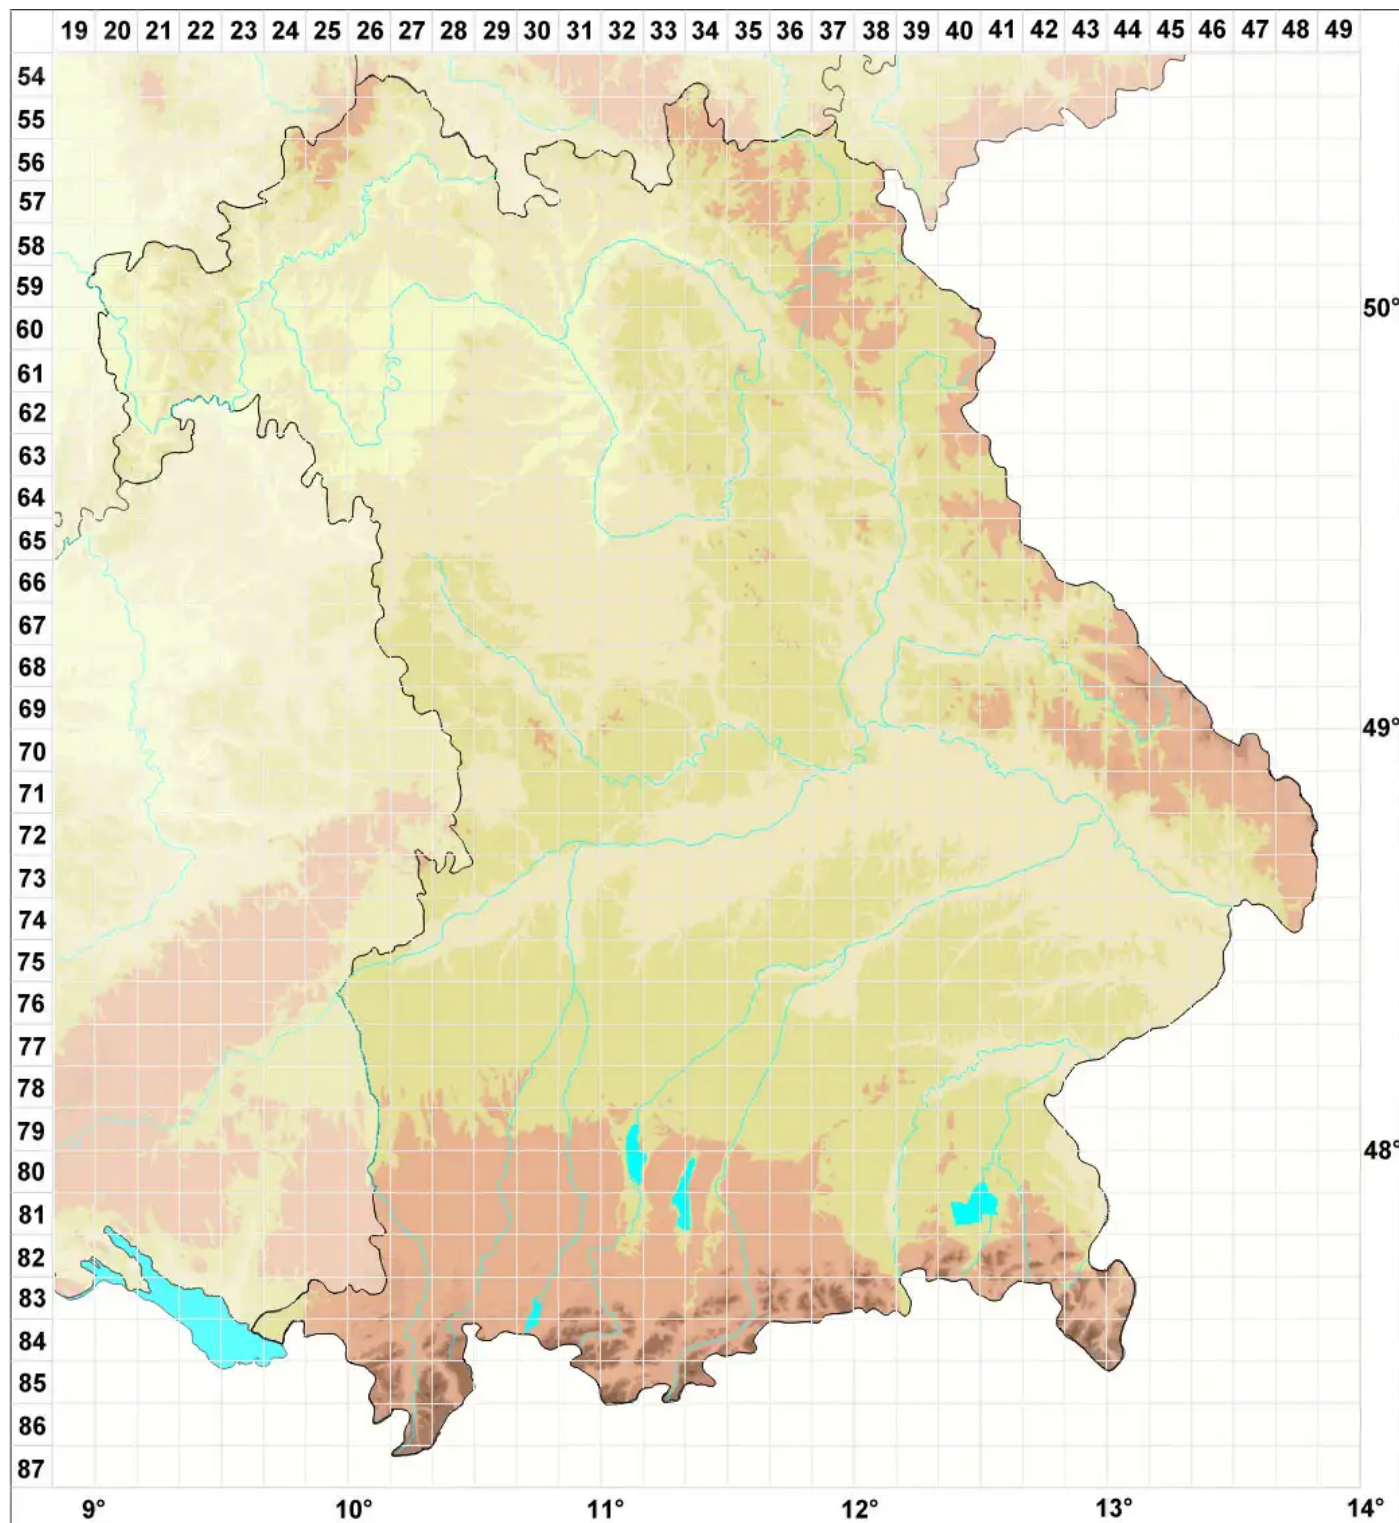

# Caloplaca macrocarpa (Anzi) Zahlbr.

## Großfrüchtiger Schönfleck

Legende:

- Symbole:**
- Ausgefülltes Symbol:  
Zeitraum von 1980 bis heute (Aktuelle Angabe)
  - Leeres Symbol:  
Zeitraum vor 1980 (Altangabe)
  - Quadrat: Herbarbeleg