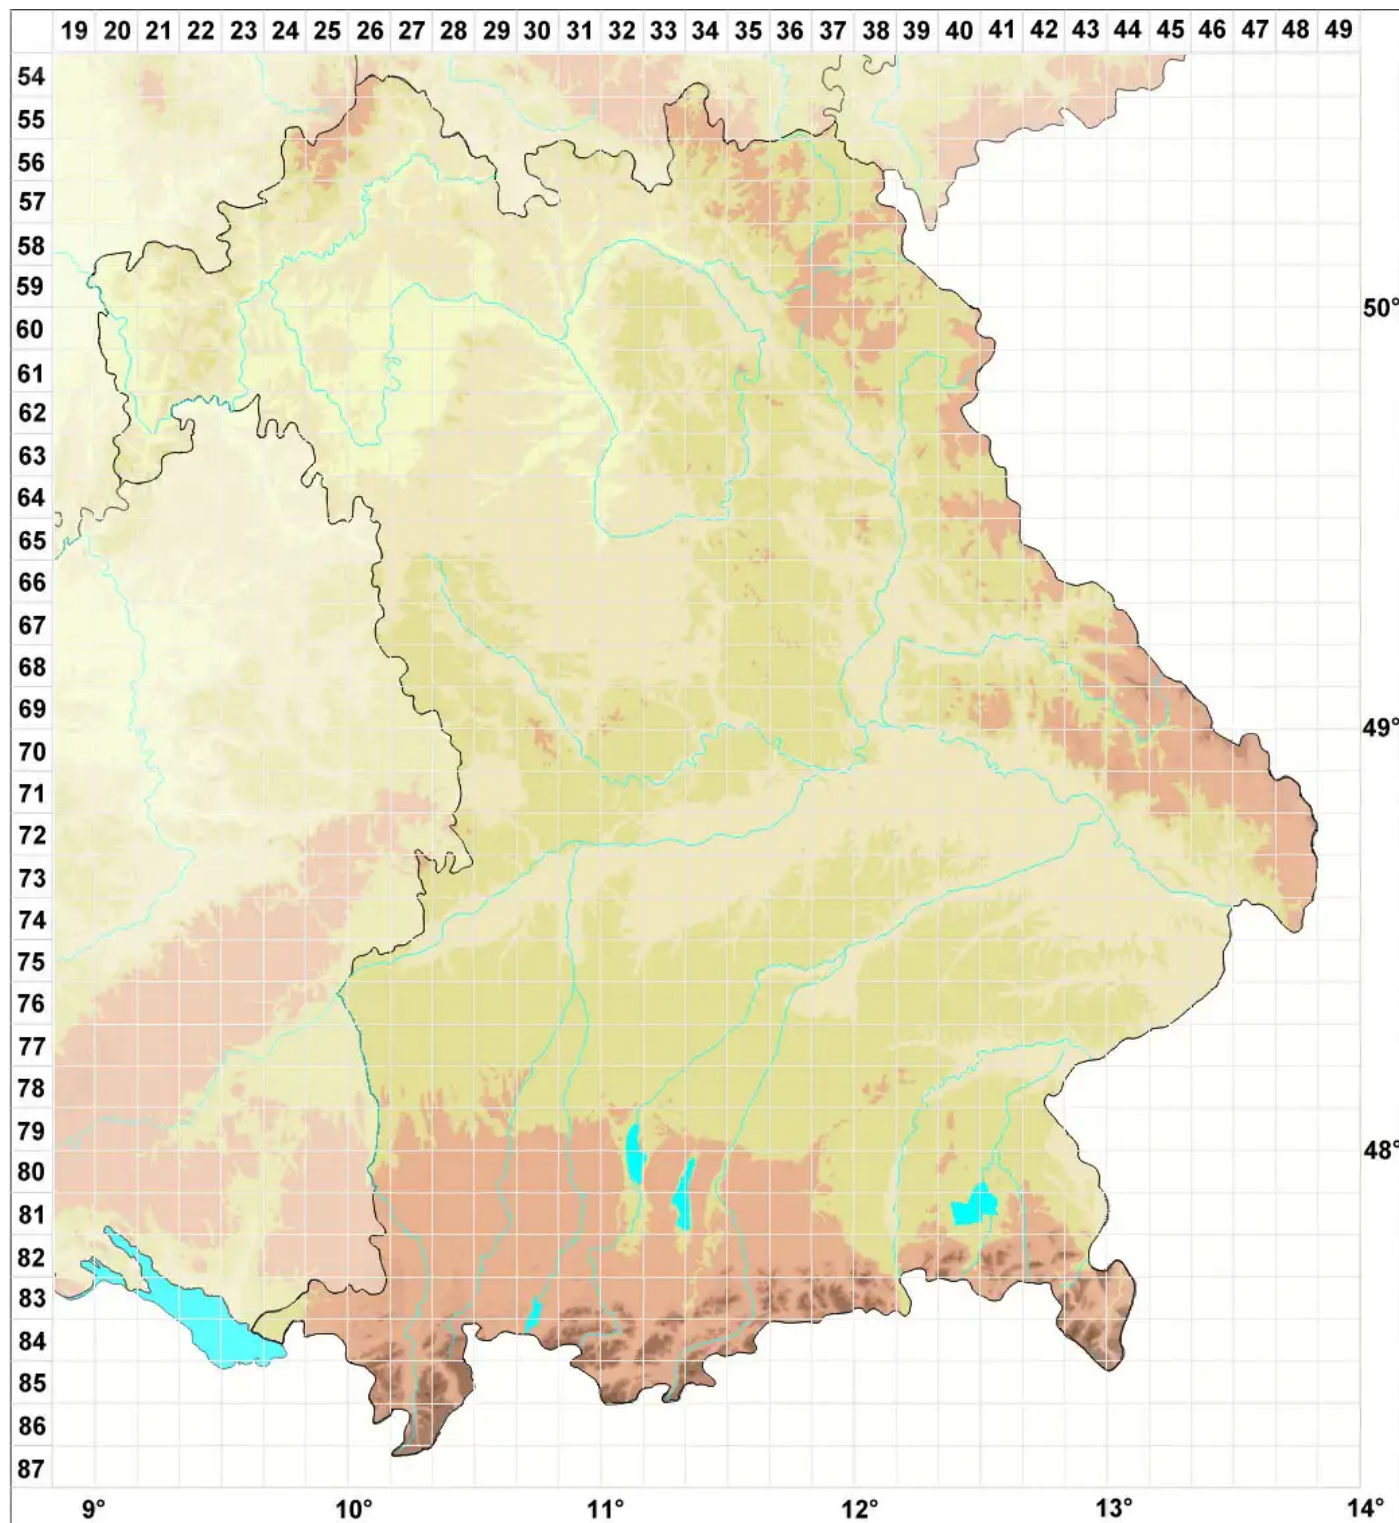

# Caloplaca macrocarpa (Anzi) Zahlbr.

## Großfrüchtiger Schönfleck

Legende:

**Symbole:**

Ausgefülltes Symbol:  
Zeitraum von 1980 bis heute (Aktuelle Angabe)

Leeres Symbol:  
Zeitraum vor 1980 (Altangabe)

Quadrat: Herbarbeleg