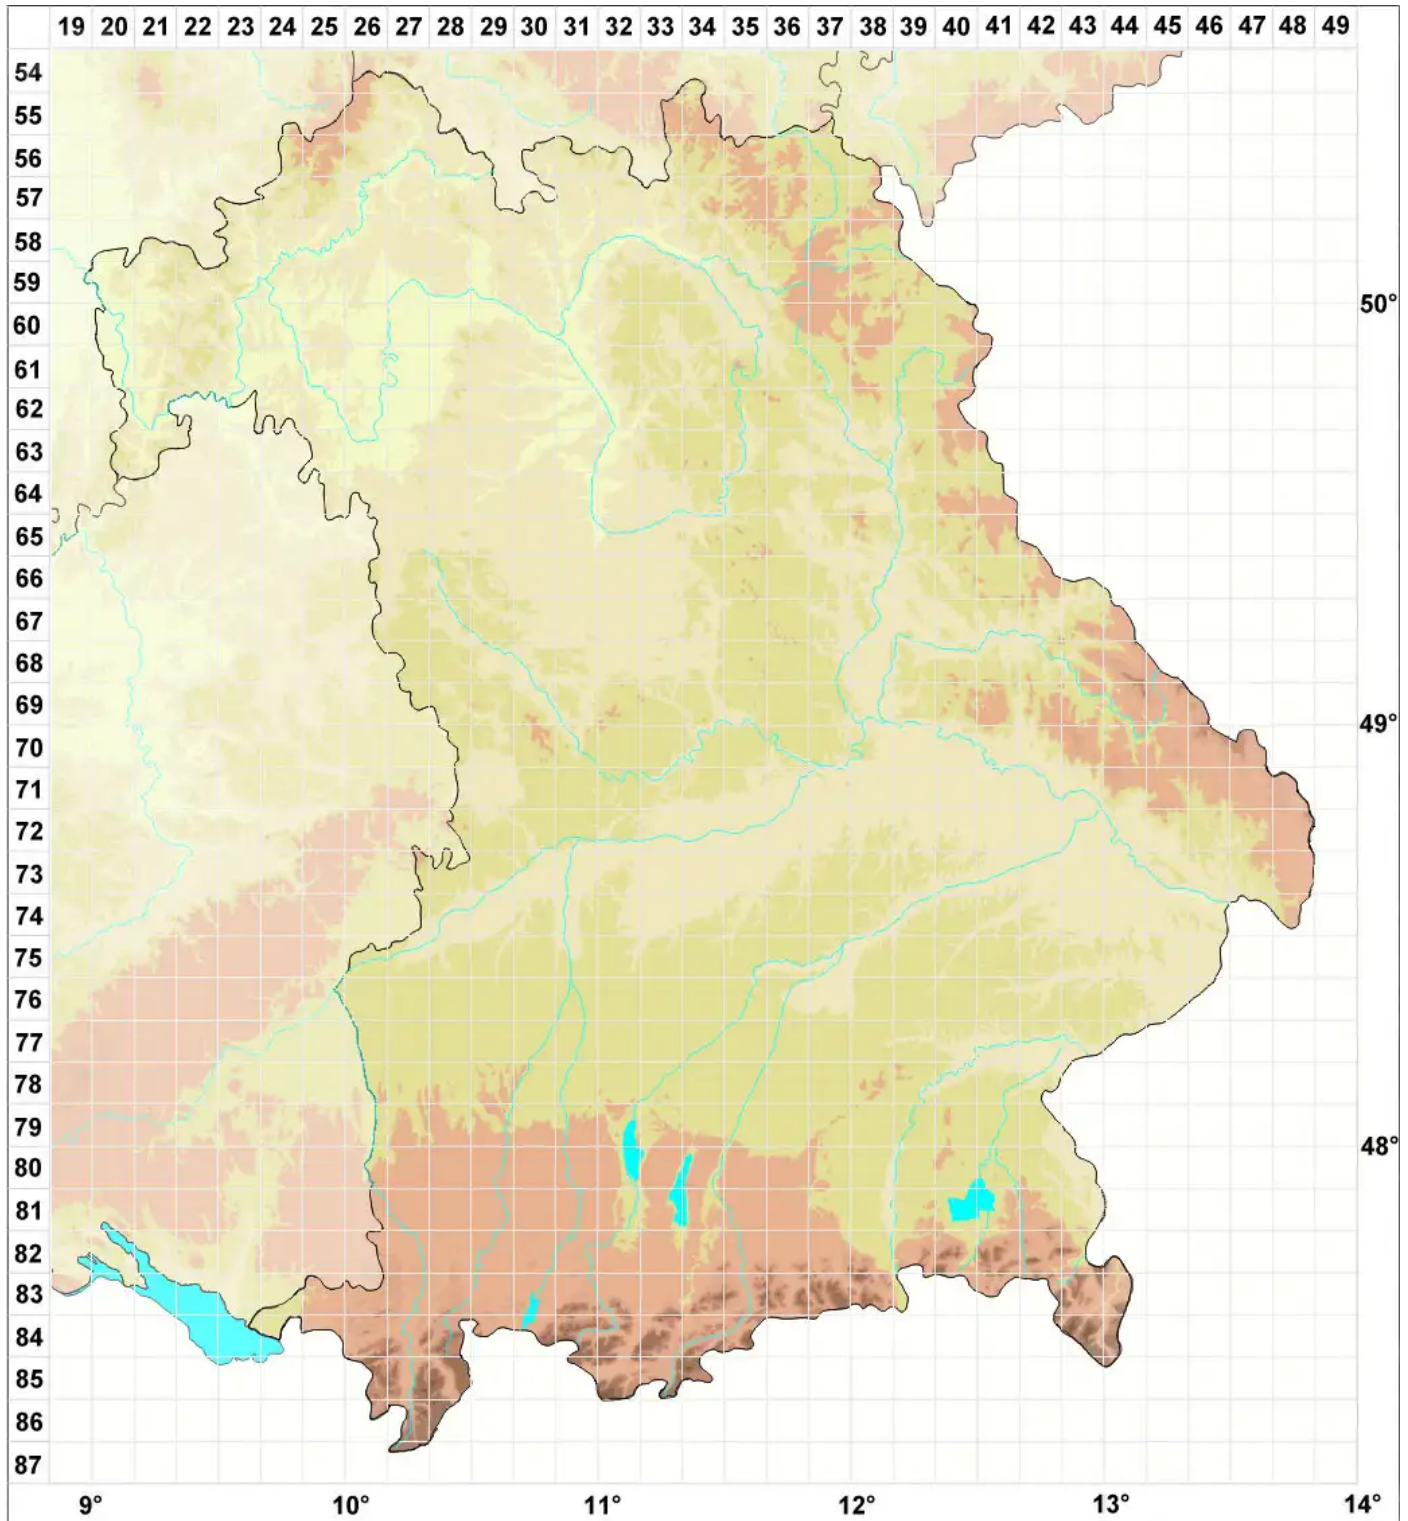

Caloplaca maritima (de Lesd.) de Lesd.

Meer-Schönfleck

Legende:

Symbole:

Ausgefülltes Symbol:
Zeitraum von 1980 bis heute (Aktuelle Angabe)

Leeres Symbol:
Zeitraum vor 1980 (Altangabe)

Quadrat: Herbarbeleg