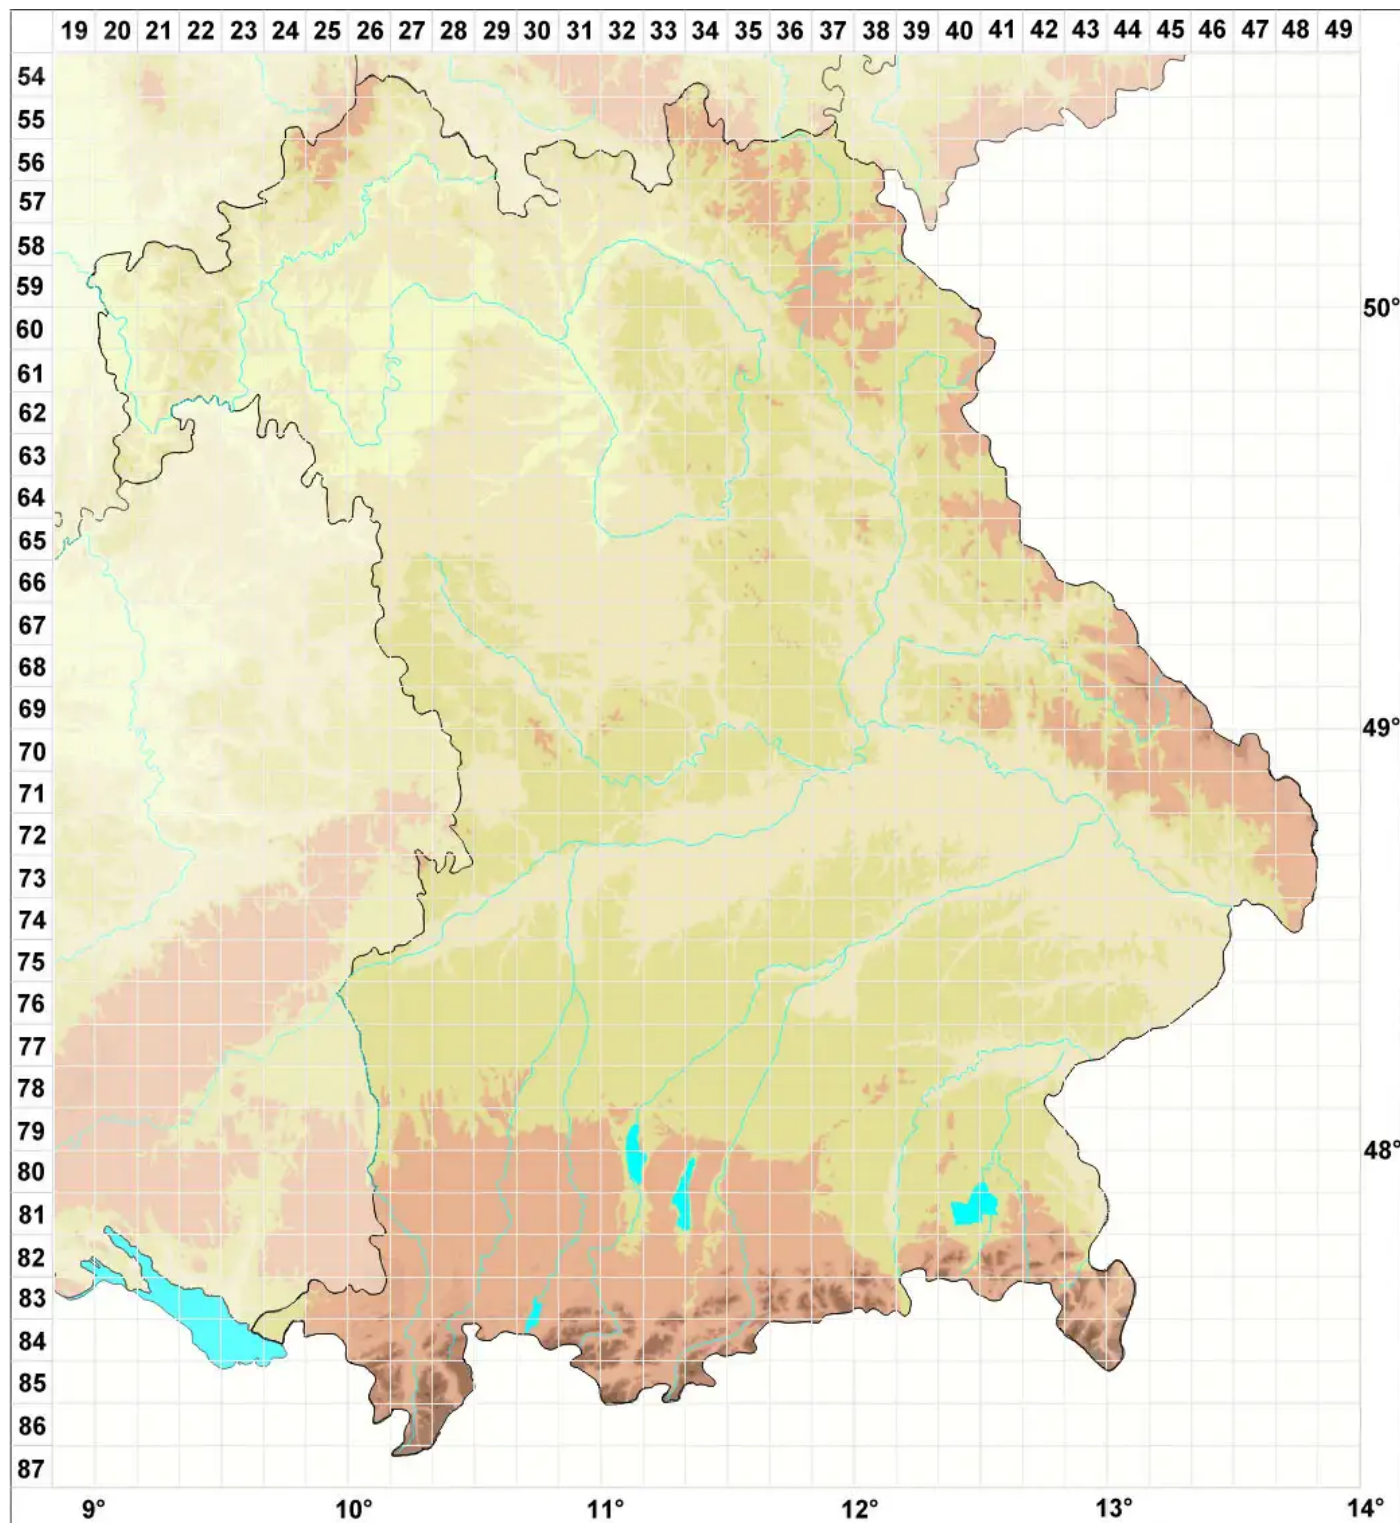

Caloplaca microthallina (Wedd.) Zahlbr.

Kleinfleckiger Schönfleck

Legende:

Symbole:

Ausgefülltes Symbol:
Zeitraum von 1980 bis heute (Aktuelle Angabe)

Leeres Symbol:
Zeitraum vor 1980 (Altangabe)

Quadrat: Herbarbeleg